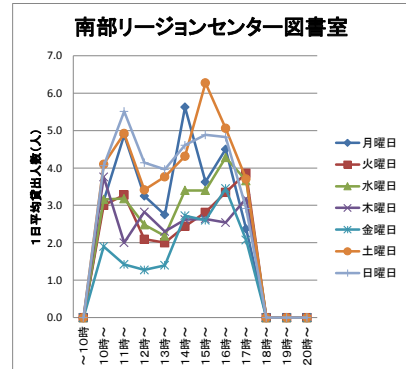

【土日 18時～20時: 87.9】

シティプラザ図書館

(単位:人)

	～10時	10時～11時	11時～12時	12時～13時	13時～14時	14時～15時	15時～16時	16時～17時	17時～18時	18時～19時	19時～20時	20時～21時	全日
月曜日	22.3	56.9	65.7	43.6	42.3	50.5	54.9	56.7	52.0	37.6	28.8	17.0	506.8
火曜日	—	59.1	58.8	43.4	38.3	41.2	42.2	40.9	41.2	31.3	27.4	13.8	437.5
水曜日	—	47.6	54.0	38.4	37.3	41.3	46.4	44.8	44.4	34.8	25.5	15.7	430.3
木曜日	23.0	48.6	58.4	41.7	37.4	42.7	43.6	47.2	46.5	35.4	28.0	18.3	448.1
金曜日	20.0	55.7	55.8	39.8	39.4	42.0	46.6	49.1	44.3	32.6	24.1	16.1	445.5
土曜日	39.8	91.0	91.4	68.6	68.4	81.3	85.2	84.6	64.2	44.9	32.2	—	751.6
日曜日	30.6	73.6	84.8	61.4	60.0	76.2	80.3	75.4	58.0	33.6	24.4	—	658.2

【土日 18時～20時: 135.1】

北部リージョンセンター図書室

(単位:人)

	～10時	10時～11時	11時～12時	12時～13時	13時～14時	14時～15時	15時～16時	16時～17時	17時～18時	18時～19時	19時～20時	20時～21時	全日
月曜日	—	15.3	15.9	10.5	9.8	15.6	15.0	16.9	14.7	8.5	8.3	—	130.6
火曜日	—	14.7	13.3	8.5	10.1	11.7	14.8	13.6	12.7	8.5	6.0	—	113.9
水曜日	—	15.1	13.4	9.6	10.5	12.0	13.2	13.6	13.4	9.4	6.8	—	116.9
木曜日	—	13.2	13.8	7.5	9.8	12.3	14.9	15.5	13.7	9.6	6.4	—	116.6
金曜日	—	13.7	13.7	9.2	9.0	11.3	12.6	16.5	11.6	9.5	6.1	—	113.2
土曜日	—	21.3	22.2	13.7	14.6	20.4	21.9	19.9	18.3	16.2	12.2	—	180.8
日曜日	—	17.9	20.7	13.6	16.2	18.7	19.2	19.3	15.9	10.0	6.5	—	158.2

【土日 18時～20時: 44.9】

南部リージョンセンター図書室

(単位:人)

	～10時	10時～11時	11時～12時	12時～13時	13時～14時	14時～15時	15時～16時	16時～17時	17時～18時	18時～19時	19時～20時	20時～21時	全日
月曜日	—	3.1	4.9	3.3	2.8	5.6	3.6	4.5	2.4	—	—	—	30.1
火曜日	—	3.0	3.3	2.1	2.0	2.4	2.8	3.3	3.9	—	—	—	22.8
水曜日	—	3.2	3.2	2.5	2.2	3.4	3.4	4.3	3.7	—	—	—	25.7
木曜日	—	3.8	2.0	2.8	2.3	2.6	2.6	2.5	3.2	—	—	—	21.9
金曜日	—	1.9	1.4	1.3	1.4	2.7	2.6	3.5	2.1	—	—	—	16.9
土曜日	—	4.1	4.9	3.4	3.8	4.3	6.3	5.1	3.7	—	—	—	35.5
日曜日	—	4.1	5.5	4.1	4.0	4.6	4.9	4.8	2.9	—	—	—	34.9