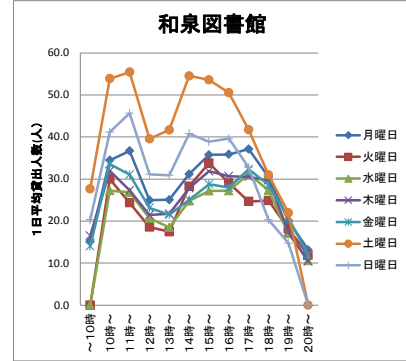

各施設の曜日別・時間帯別貸出人数(平成30年度)

和泉図書館

(単位:人)

	～10時	10時～11時	11時～12時	12時～13時	13時～14時	14時～15時	15時～16時	16時～17時	17時～18時	18時～19時	19時～20時	20時～21時	全日
月曜日	15.1	34.5	36.7	25.0	25.1	31.2	35.7	35.9	37.1	30.4	20.1	13.1	325.0
火曜日	—	30.0	24.4	18.6	17.4	28.3	33.8	29.0	24.7	24.9	18.1	11.9	261.0
水曜日	—	27.2	26.8	20.7	18.5	24.8	27.2	27.2	31.2	27.3	17.0	10.6	258.5
木曜日	16.5	31.9	27.3	21.4	21.7	27.8	31.8	30.7	30.5	29.7	17.4	10.4	281.0
金曜日	14.0	33.6	31.1	23.2	21.5	25.0	28.8	28.0	32.3	28.6	20.7	11.8	284.6
土曜日	27.7	53.9	55.4	39.5	41.7	54.5	53.6	50.5	41.7	31.0	22.0	—	471.5
日曜日	20.3	41.2	45.6	31.1	30.9	40.8	38.9	39.6	32.7	20.3	14.7	—	356.2

【土日 18時～20時: 87.9】

シティプラザ図書館

(単位:人)

	～10時	10時～11時	11時～12時	12時～13時	13時～14時	14時～15時	15時～16時	16時～17時	17時～18時	18時～19時	19時～20時	20時～21時	全日
月曜日	22.3	56.9	65.7	43.6	42.3	50.5	54.9	56.7	52.0	37.6	28.8	17.0	506.8
火曜日	—	59.1	58.8	43.4	38.3	41.2	42.2	40.9	41.2	31.3	27.4	13.8	437.5
水曜日	—	47.6	54.0	38.4	37.3	41.3	46.4	44.8	44.4	34.8	25.5	15.7	430.3
木曜日	23.0	48.6	58.4	41.7	37.4	42.7	43.6	47.2	46.5	35.4	28.0	18.3	448.1
金曜日	20.0	55.7	55.8	39.8	39.4	42.0	46.6	49.1	44.3	32.6	24.1	16.1	445.5
土曜日	39.8	91.0	91.4	68.6	68.4	81.3	85.2	84.6	64.2	44.9	32.2	—	751.6
日曜日	30.6	73.6	84.8	61.4	60.0	76.2	80.3	75.4	58.0	33.6	24.4	—	658.2