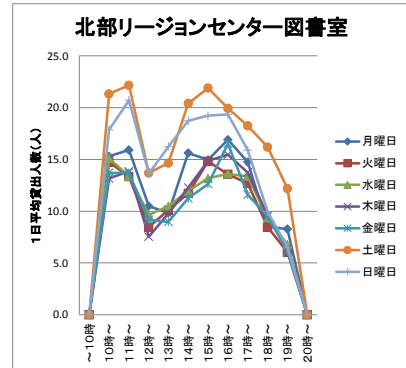

【土日 18時～20時: 87.9】

シティプラザ図書館

(単位:人)

	～10時	10時～11時	11時～12時	12時～13時	13時～14時	14時～15時	15時～16時	16時～17時	17時～18時	18時～19時	19時～20時	20時～21時	全日
月曜日	22.3	56.9	65.7	43.6	42.3	50.5	54.9	56.7	52.0	37.6	28.8	17.0	506.8
火曜日	—	59.1	58.8	43.4	38.3	41.2	42.2	40.9	41.2	31.3	27.4	13.8	437.5
水曜日	—	47.6	54.0	38.4	37.3	41.3	46.4	44.8	44.4	34.8	25.5	15.7	430.3
木曜日	23.0	48.6	58.4	41.7	37.4	42.7	43.6	47.2	46.5	35.4	28.0	18.3	448.1
金曜日	20.0	55.7	55.8	39.8	39.4	42.0	46.6	49.1	44.3	32.6	24.1	16.1	445.5
土曜日	39.8	91.0	91.4	68.6	68.4	81.3	85.2	84.6	64.2	44.9	32.2	—	751.6
日曜日	30.6	73.6	84.8	61.4	60.0	76.2	80.3	75.4	58.0	33.6	24.4	—	658.2

【土日 18時～20時: 135.1】

北部リージョンセンター図書室

(単位:人)

	～10時	10時～11時	11時～12時	12時～13時	13時～14時	14時～15時	15時～16時	16時～17時	17時～18時	18時～19時	19時～20時	20時～21時	全日
月曜日	—	15.3	15.9	10.5	9.8	15.6	15.0	16.9	14.7	8.5	8.3	—	130.6
火曜日	—	14.7	13.3	8.5	10.1	11.7	14.8	13.6	12.7	8.5	6.0	—	113.9
水曜日	—	15.1	13.4	9.6	10.5	12.0	13.2	13.6	13.4	9.4	6.8	—	116.9
木曜日	—	13.2	13.8	7.5	9.8	12.3	14.9	15.5	13.7	9.6	6.4	—	116.6
金曜日	—	13.7	13.7	9.2	9.0	11.3	12.6	16.5	11.6	9.5	6.1	—	113.2
土曜日	—	21.3	22.2	13.7	14.6	20.4	21.9	19.9	18.3	16.2	12.2	—	180.8
日曜日	—	17.9	20.7	13.6	16.2	18.7	19.2	19.3	15.9	10.0	6.5	—	158.2

【土日 18時～20時: 44.9】

南部リージョンセンター図書室

(単位:人)

	～10時	10時～11時	11時～12時	12時～13時	13時～14時	14時～15時	15時～16時	16時～17時	17時～18時	18時～19時	19時～20時	20時～21時	全日
月曜日	—	3.1	4.9	3.3	2.8	5.6	3.6	4.5	2.4	—	—	—	30.1
火曜日	—	3.0	3.3	2.1	2.0	2.4	2.8	3.3	3.9	—	—	—	22.8
水曜日	—	3.2	3.2	2.5	2.2	3.4	3.4	4.3	3.7	—	—	—	25.7
木曜日	—	3.8	2.0	2.8	2.3	2.6	2.6	2.5	3.2	—	—	—	21.9
金曜日	—	1.9	1.4	1.3	1.4	2.7	2.6	3.5	2.1	—	—	—	16.9
土曜日	—	4.1	4.9	3.4	3.8	4.3	6.3	5.1	3.7	—	—	—	35.5
日曜日	—	4.1	5.5	4.1	4.0	4.6	4.9	4.8	2.9	—	—	—	34.9