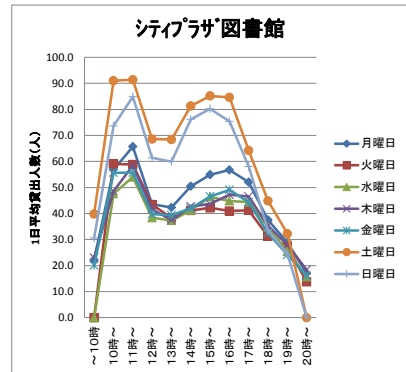

各施設の曜日別・時間帯別貸出人数(平成30年度)

和泉図書館

(単位:人)

	～10時	10時～11時	11時～12時	12時～13時	13時～14時	14時～15時	15時～16時	16時～17時	17時～18時	18時～19時	19時～20時	20時～21時	全日
月曜日	15.1	34.5	36.7	25.0	25.1	31.2	35.7	35.9	37.1	30.4	20.1	13.1	325.0
火曜日	—	30.0	24.4	18.6	17.4	28.3	33.8	29.0	24.7	24.9	18.1	11.9	261.0
水曜日	—	27.2	26.8	20.7	18.5	24.8	27.2	27.2	31.2	27.3	17.0	10.6	258.5
木曜日	16.5	31.9	27.3	21.4	21.7	27.8	31.8	30.7	30.5	29.7	17.4	10.4	281.0
金曜日	14.0	33.6	31.1	23.2	21.5	25.0	28.8	28.0	32.3	28.6	20.7	11.8	284.6
土曜日	27.7	53.9	55.4	39.5	41.7	54.5	53.6	50.5	41.7	31.0	22.0	—	471.5
日曜日	20.3	41.2	45.6	31.1	30.9	40.8	38.9	39.6	32.7	20.3	14.7	—	356.2

【土日 18時～20時: 87.9】

シティプラザ図書館

(単位:人)

	～10時	10時～11時	11時～12時	12時～13時	13時～14時	14時～15時	15時～16時	16時～17時	17時～18時	18時～19時	19時～20時	20時～21時	全日
月曜日	22.3	56.9	65.7	43.6	42.3	50.5	54.9	56.7	52.0	37.6	28.8	17.0	506.8
火曜日	—	59.1	58.8	43.4	38.3	41.2	42.2	40.9	41.2	31.3	27.4	13.8	437.5
水曜日	—	47.6	54.0	38.4	37.3	41.3	46.4	44.8	44.4	34.8	25.5	15.7	430.3
木曜日	23.0	48.6	58.4	41.7	37.4	42.7	43.6	47.2	46.5	35.4	28.0	18.3	448.1
金曜日	20.0	55.7	55.8	39.8	39.4	42.0	46.6	49.1	44.3	32.6	24.1	16.1	445.5
土曜日	39.8	91.0	91.4	68.6	68.4	81.3	85.2	84.6	64.2	44.9	32.2	—	751.6
日曜日	30.6	73.6	84.8	61.4	60.0	76.2	80.3	75.4	58.0	33.6	24.4	—	658.2

【土日 18時～20時: 135.1】

北部リージョンセンター図書室

(単位:人)

	～10時	10時～11時	11時～12時	12時～13時	13時～14時	14時～15時	15時～16時	16時～17時	17時～18時	18時～19時	19時～20時	20時～21時	全日
月曜日	—	15.3	15.9	10.5	9.8	15.6	15.0	16.9	14.7	8.5	8.3	—	130.6
火曜日	—	14.7	13.3	8.5	10.1	11.7	14.8	13.6	12.7	8.5	6.0	—	113.9
水曜日	—	15.1	13.4	9.6	10.5	12.0	13.2	13.6	13.4	9.4	6.8	—	116.9
木曜日	—	13.2	13.8	7.5	9.8	12.3	14.9	15.5	13.7	9.6	6.4	—	116.6
金曜日	—	13.7	13.7	9.2	9.0	11.3	12.6	16.5	11.6	9.5	6.1	—	113.2
土曜日	—	21.3	22.2	13.7	14.6	20.4	21.9	19.9	18.3	16.2	12.2	—	180.8
日曜日	—	17.9	20.7	13.6	16.2	18.7	19.2	19.3	15.9	10.0	6.5	—	158.2