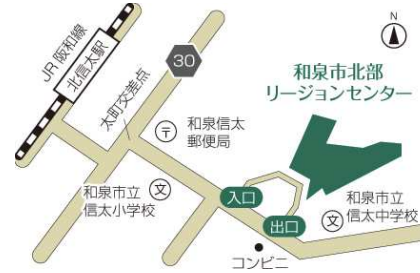

FAXの場合は、右を切り離してお送りください。

FAX: 0725-43-1135

ふりがな お名前		年齢	歳	性別	男・女
ご住所	〒				
電話番号		FAX			
ふりがな お名前		年齢	歳	性別	男・女
ご住所	〒				
電話番号		FAX			

※お申込みいただいた個人情報については、本講座の運営のみに利用し、適切に管理いたします。

開催場所

和泉市北部リージョンセンター

信太中学校北西隣、「北信太」駅から徒歩約10分
※駐車場2時間無料

信太山丘陵里山自然公園予定地

南海バス北信太駅筋系統「鶴山台方面」行き乗車「鶴山台4丁目」下車 徒歩数分
※駐車台数に限りがございますので、できるだけ公共交通機関をご利用ください。

あと2年!

信太山丘陵里山自然公園 2024年一部開園予定

信太山里山講座

令和4年度
受講生募集

随時募集

受講料無料