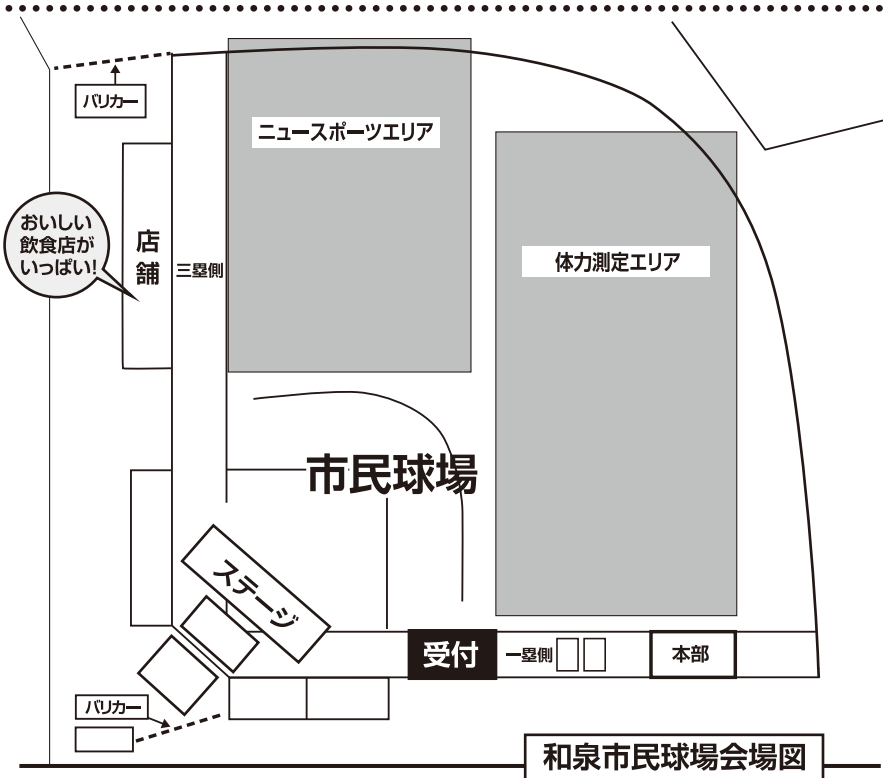

体力測定エリア(5種目)

ステージでの発表

市民球場内にステージを設置します。ステージでは、ダンスや太鼓、チアリーディングの発表を行います。ぜひ見に来てくださいね

- 鼓聖泉「太鼓演奏」——10:05~
- ひばり幼稚園「鼓笛隊、太鼓演奏」——10:35~
- Genies Jr&kids「チアダンス」——11:20~
- HISAEバトンスタジオ「バントワリング」——11:35~
- CHERRYS「チアリーディング」——11:50~
- MINX「キッズダンス」——12:40~
- キッズダンス(温水プール)——13:10~
- キッズダンス(コミュニティ体育館) 13:25~
- 和泉キッズダンス「キッズダンス」——13:40~