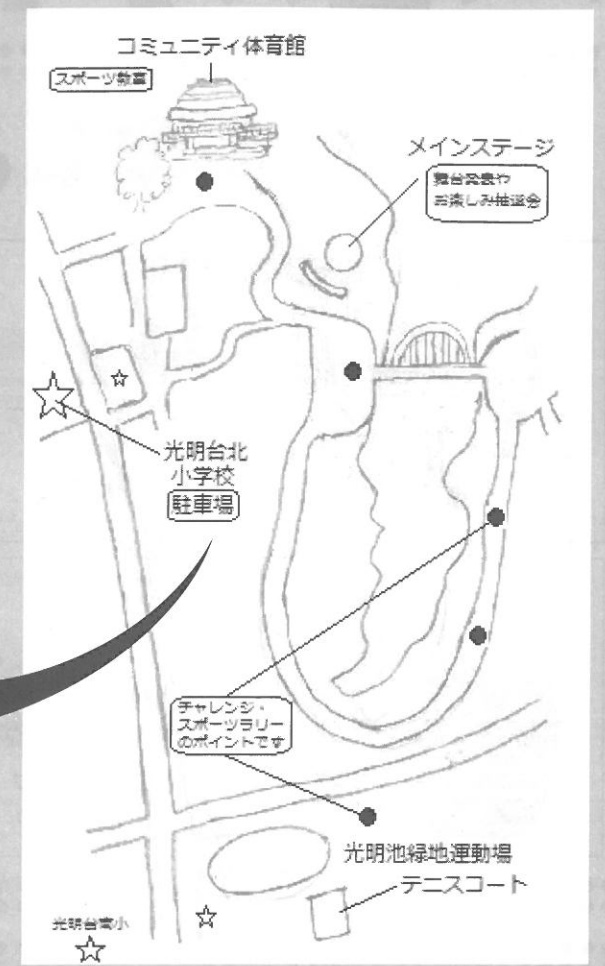

コミュニティ体育館&光明池緑地運動施設会場案内図

- ★ お楽しみ抽選会
- ★ 50mタイムトライアル
- ★ チャレンジ・スポーツラリー
- ★ スポーツ教室
- ★ 秋季ファミリー歩こう会
- ★ 舞台発表

舞台発表者を募集!

IZUMIキッズスポーツフェスティバルで行われる舞台発表者を募集します。
対象: 子どものスポーツに関する舞台発表をされる方(団体)
■日 程: 11月2日(日)
■定 員: 3組(先着順)
■会 場: 光明池緑地公園内円形ステージ
■発表時間: 15分以内

お申込み・お問い合わせ: 10月6日(月)から定員に達するまでスポーツ振興課に電話か直接申し込み 99-8162

秋季ファミリー歩こう会参加者募集!

■対 象: 市内在住または在勤(学・園)の3歳以上で完歩できる人
■日 時: 平成26年11月2日(日)午前9時30分~(雨天の場合は中止)
■集合場所: コミュニティ体育館
■コ ー ス: 光明池周辺コース(約5km)
■定 員: 200人(申込多数の場合は抽選)
■費 用: 小学生以上100円
■申 込: 官製はがきに住所、氏名、年齢を記入のうえ、〒594-8501、和泉市役所スポーツ振興課「秋季ファミリー歩こう会」まで。10月17日(金)<必着>

※はがき1枚につき6人まで申し込み可能

お問い合わせ: スポーツ振興課 99-8162

和泉市立

体育館だより

平成26年10月1日発行
和泉市教育委員会
生涯学習部スポーツ振興課

No.11

IZUMIキッズ

スポーツフェスティバル

~いろいろな種目にチャレンジして「スポーツを楽しもう!!」~

●日時: 平成26年11月2日(日) 午前10時~午後4時(※雨天中止)

●会場: 和泉市立コミュニティ体育館(和泉市光明台1-44-8)

光明池緑地運動場(和泉市光明台3-36-1)ほか

当日問い合わせ: 午前7時からコミュニティ体育館 57-0100へ

EVENT イベントプログラム PROGRAM

メインステージ(舞台)

- 10:00 開会、市長あいさつ
- 10:05 オープニングイベント
  <鼓聖泉による太鼓演奏>
- 10:35 Genies Jr&kids(チアダンス)
- 10:50 CHERRYS(チアダンス)
- 11:15 ひばり幼稚園(太鼓演奏)
- 12:15 抽選会(午前の部)
- 13:00 MINX(ダンス)
- 13:30 和泉キッズダンス(ダンス)
- 13:45 ジャンケン大会
- 14:15 「募集団体A」
- 14:30 「募集団体B」
- 14:45 「募集団体C」
- 15:00 抽選会(午後の部)

当日都合によりプログラムを変更する場合があります。

チャレンジ・スポーツラリー(緑道)

- 10:30~14:30 ①スーパーボールすくい
  ②わなげ ③ラダーゲッター
  ④マグダーツ ⑤ポケットボール

コミュニティ体育館

- 10:30 バasketボール教室
- 10:45 キッズダンス教室
- 11:45 教室午前の部終了
- 11:50 ひばり幼稚園(鼓笛隊)
- 13:00~14:30 フットサル教室 卓球教室 キッズダンス

光明池緑地運動場・テニス

- 10:30 走り方教室 ショートテニス教室
  チャレンジ・スポーツラリー(ヘキサスロン・50m走)
- 13:00 チャレンジ・スポーツラリー(ヘキサスロン・50m走)
- 13:30 ショートテニス教室
- 14:30 終了

秋のファミリー歩こう会

- 10:20 出発
- 11:45 光明池大橋ゴール