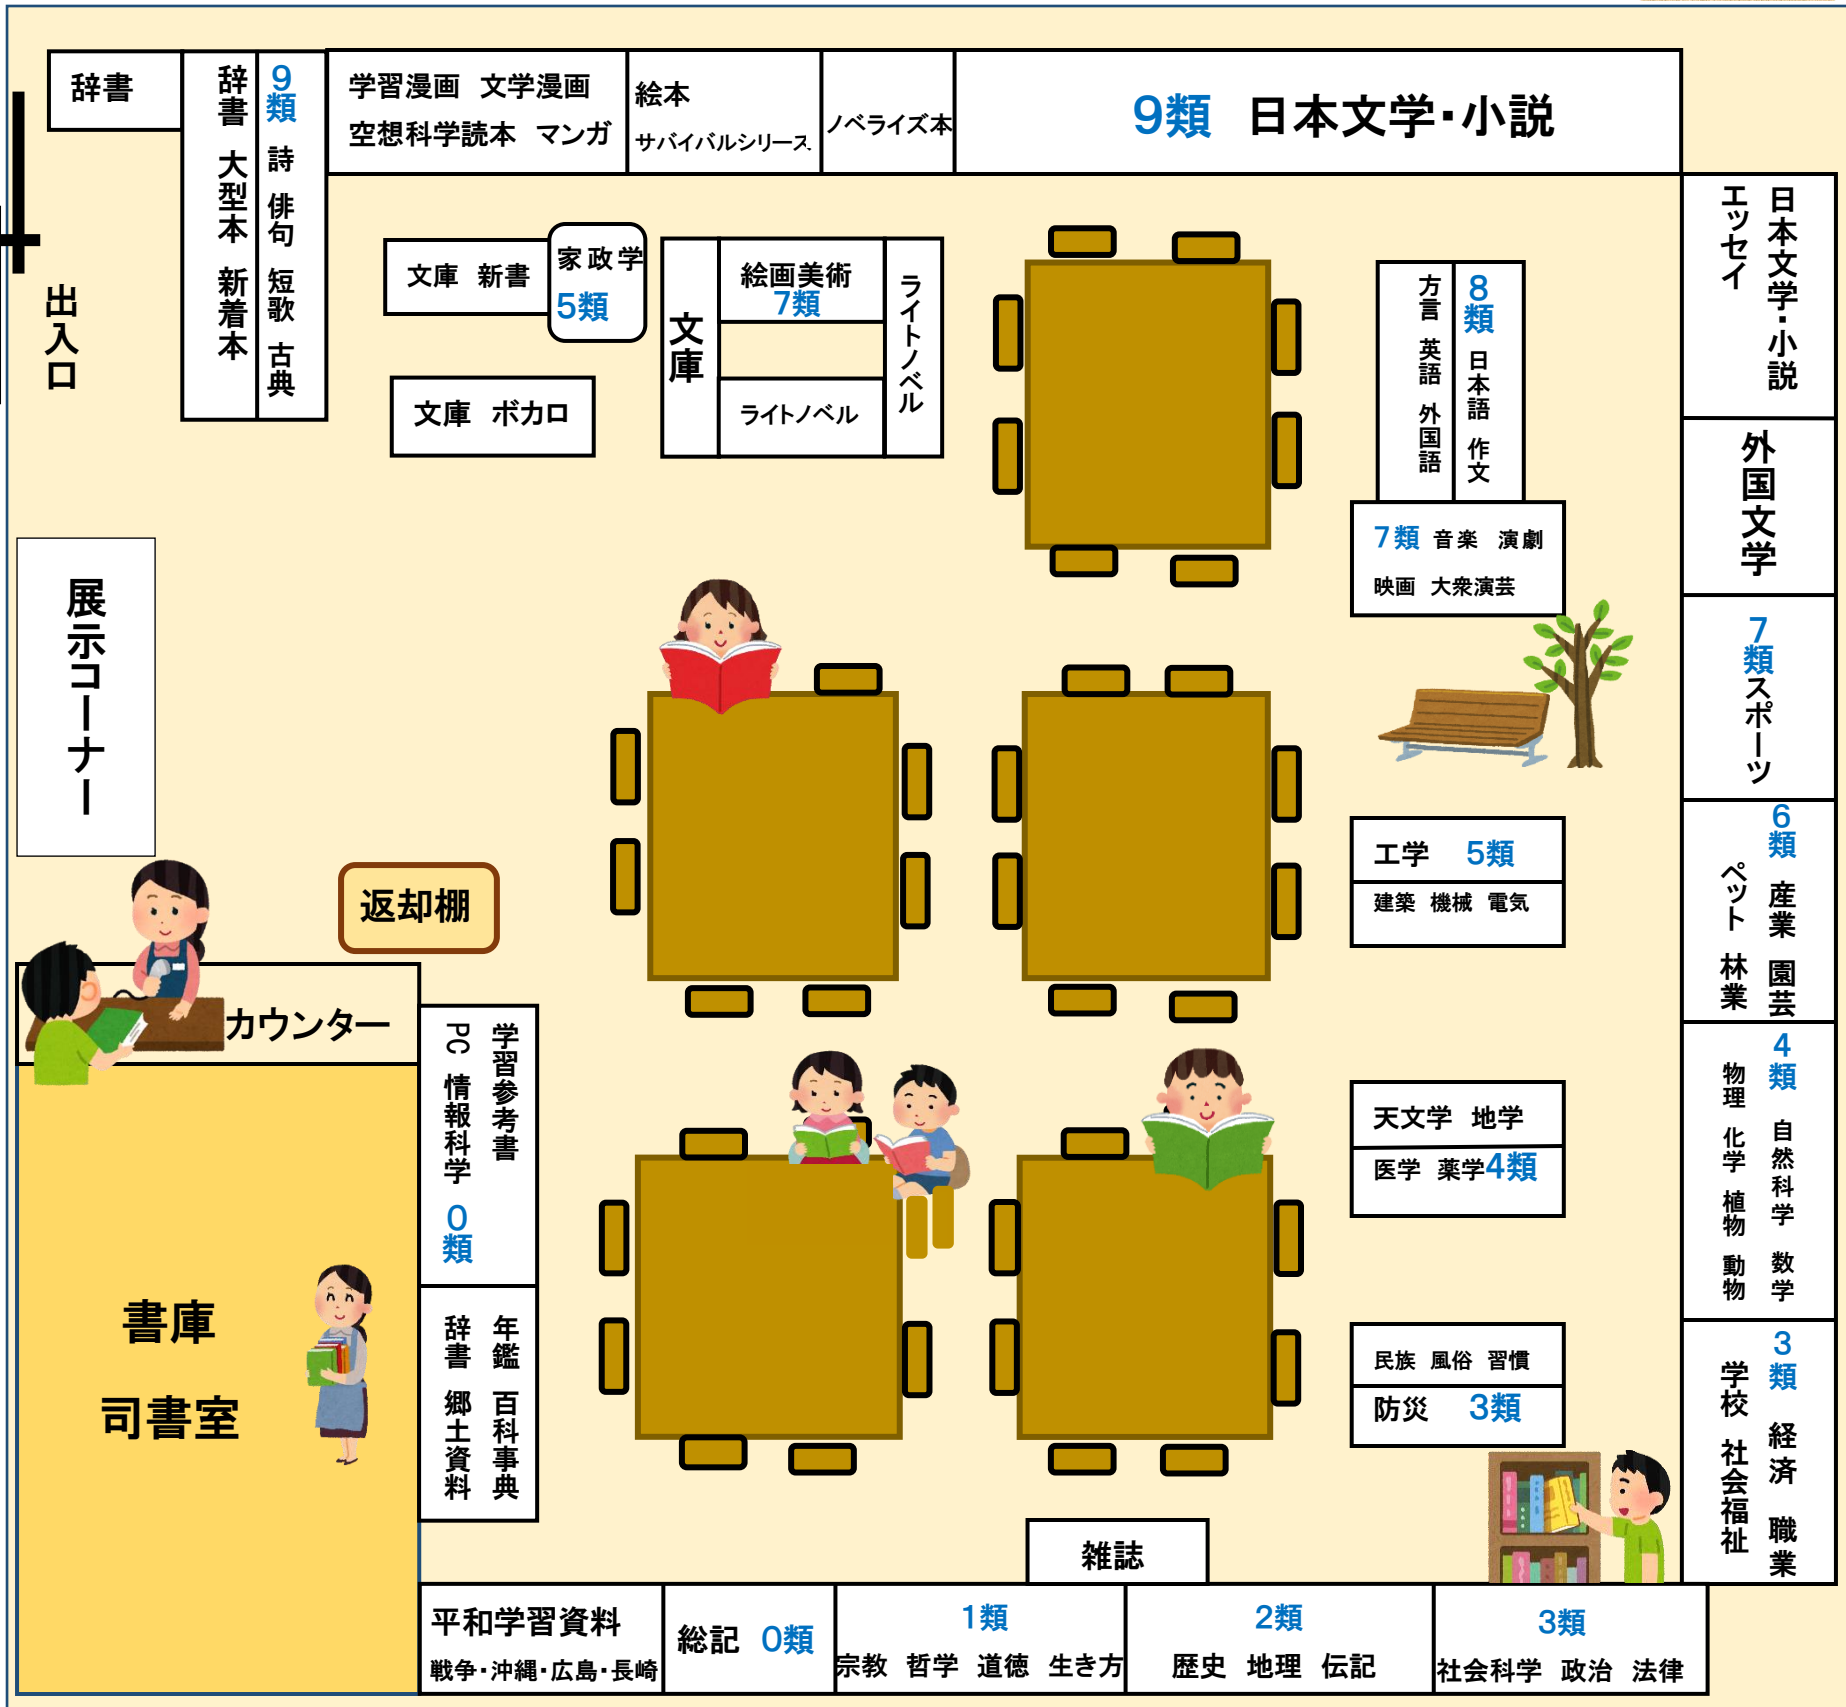

南池田中学校図書館

飲食禁止

大声禁止

また貸し禁止

返却日を守ろう

図書館はみんなのものです。
みんなが快適に過ごせるように、
マナーを守りましょう。

書き込み・落書き・汚し禁止

丁寧に扱いましょう