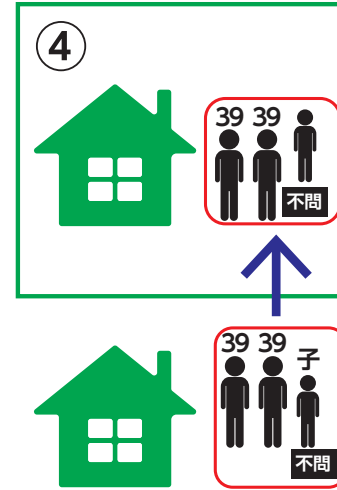

## 支援対象

新 or 改 or 移

○39歳以下で構成する世帯が対象地域外から対象地域へ移住する場合

新 or 改 or 移

○39歳以下の単身の人が結婚し、対象地域へ移住する場合

(新 or 改 or 移) + 子

○40歳以上の人がある世帯で中学生以下の子どもがおり、世帯で対象地域へ移住する場合

(新 or 改 or 移) + (子)

○39歳以下で構成する世帯が対象地域から移住した場合、子どもの年齢に関係なく対象※子どもが中学生以下の場合「子」も加算

(新 or 改 or 移) + 子

○39歳以下で構成する世帯で中学生以下の子どもがおり、対象地域から対象地域へ移住する場合