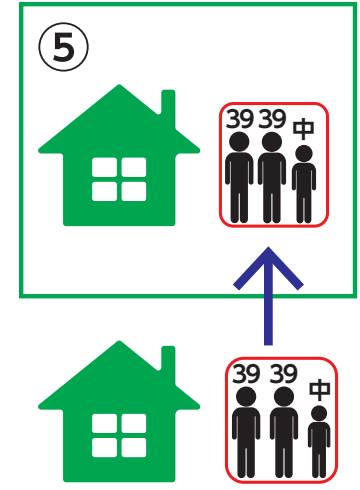

## 支援対象

新 or 改 or 移

○39歳以下で構成する世帯が対象地域外から対象地域へ移住する場合

新 or 改 or 移

○39歳以下の単身の人が結婚し、対象地域へ移住する場合

(新 or 改 or 移) + 子

○40歳以上の人がある世帯で中学生以下の子どもがおり、世帯で対象地域へ移住する場合

(新 or 改 or 移) + (子)

○39歳以下で構成する世帯が対象地域から移住した場合、子どもの年齢に関係なく対象※子どもが中学生以下の場合「子」も加算

(新 or 改 or 移) + 子

○39歳以下で構成する世帯で中学生以下の子どもがおり、対象地域から対象地域へ移住する場合