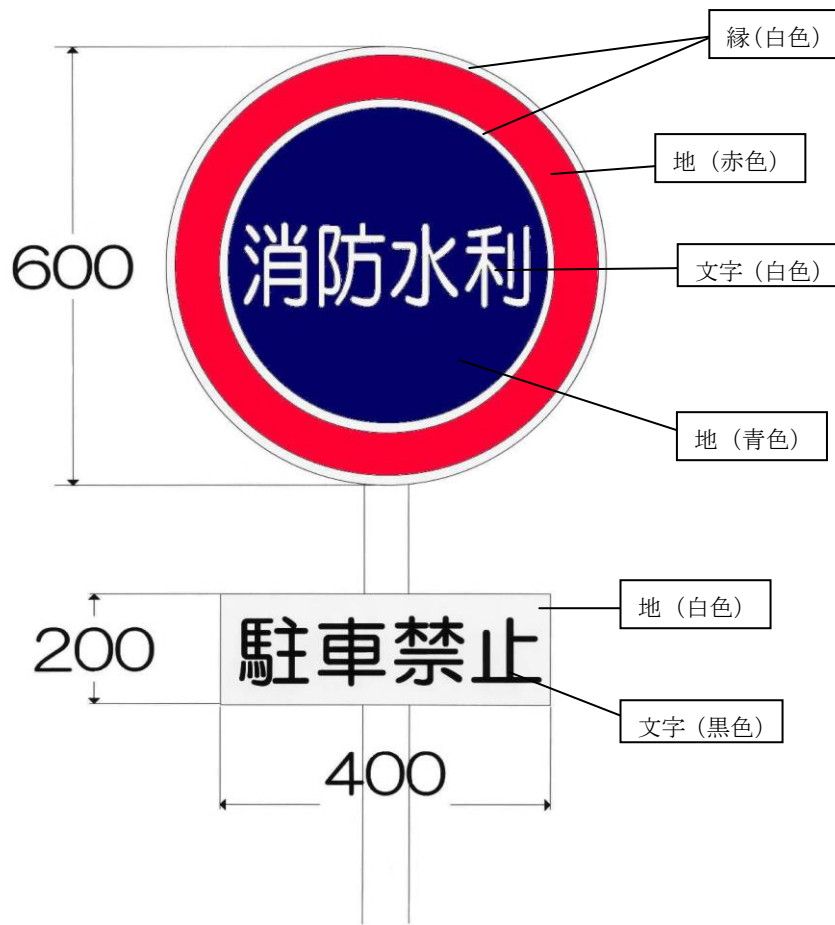

私設防火水槽標識図

指定水利用 (600型・単位mm)

防火水槽鉄蓋図

指定水利用