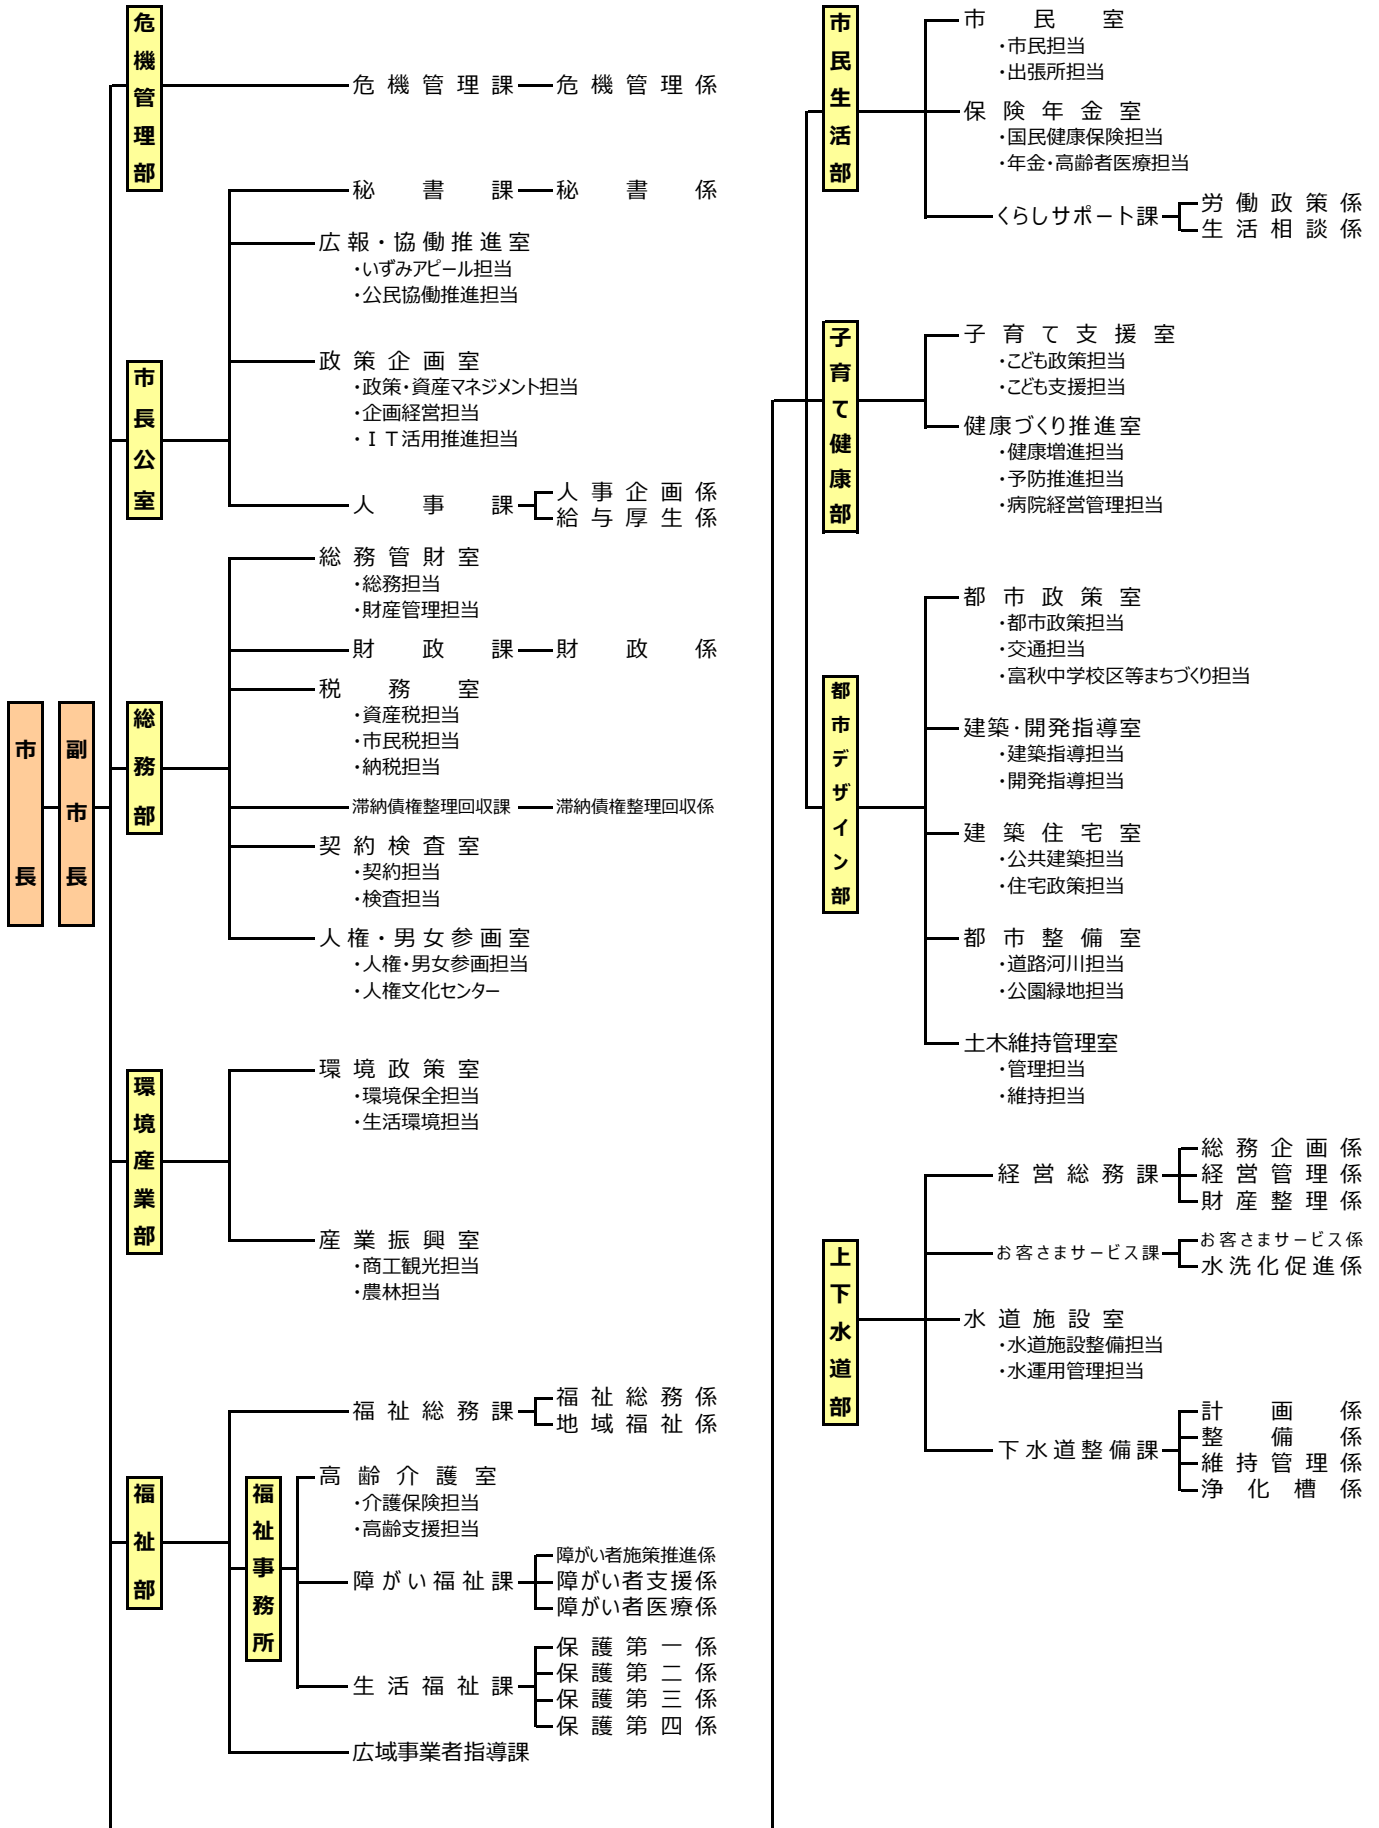

和泉市行政機構図

(令和6年4月1日)

(一部事務組合等)

泉北環境整備施設組合

泉大津市、和泉市墓地組合

大阪広域水道企業団

泉州北部小児初期救急医療協議会

大阪府後期高齢者医療広域連合