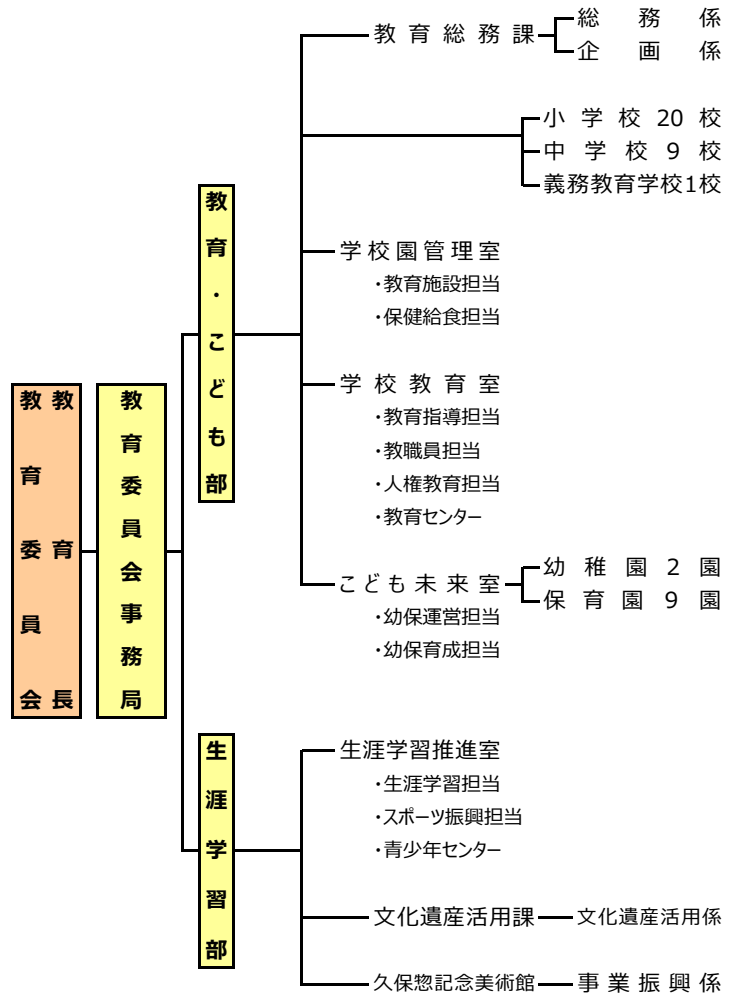

和泉市行政機構図

(令和6年4月1日)

(一部事務組合等)

泉北環境整備施設組合

泉大津市、和泉市墓地組合

大阪広域水道企業団

泉州北部小児初期救急医療協議会

大阪府後期高齢者医療広域連合