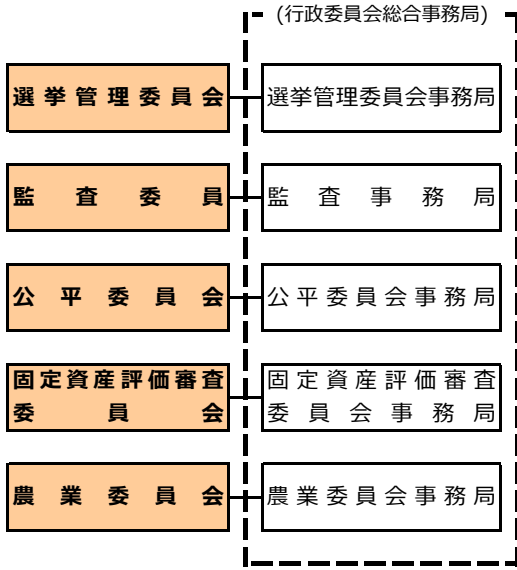

和泉市行政機構図

(令和6年4月1日)

(一部事務組合等)

泉北環境整備施設組合

泉大津市、和泉市墓地組合

大阪広域水道企業団

泉州北部小児初期救急医療協議会

大阪府後期高齢者医療広域連合