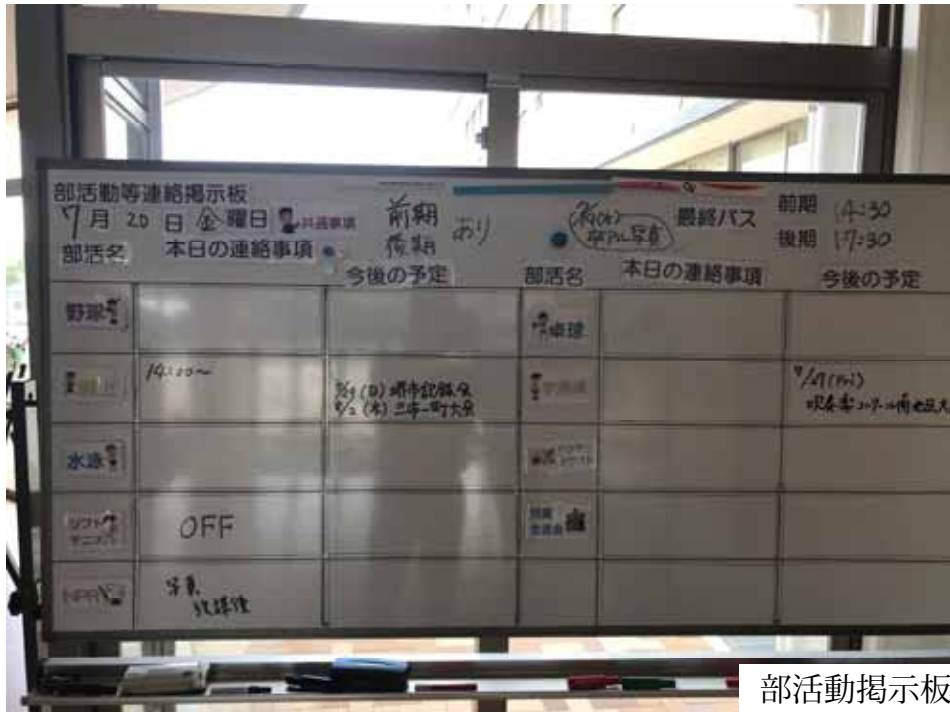

施設外観

玄関前廊下

玄関前のバス待ち場

体育館（バレーコート3面分）

プール（手前と奥で深さ異なる）

広い廊下

地域活動室

玄関奥のロビー

職員室

部活動掲示板

メッセージボード

放送室

図書室（手前が中学生、奥が小学生）

図書室（小学生側）

図書室掲示（中学生のおススメ本）

コンピュータールーム

理科室（2つあり）

家庭科室

ランチルーム

学年テラス+学級菜園

グラウンド

サブグラウンド

屋上デッキ