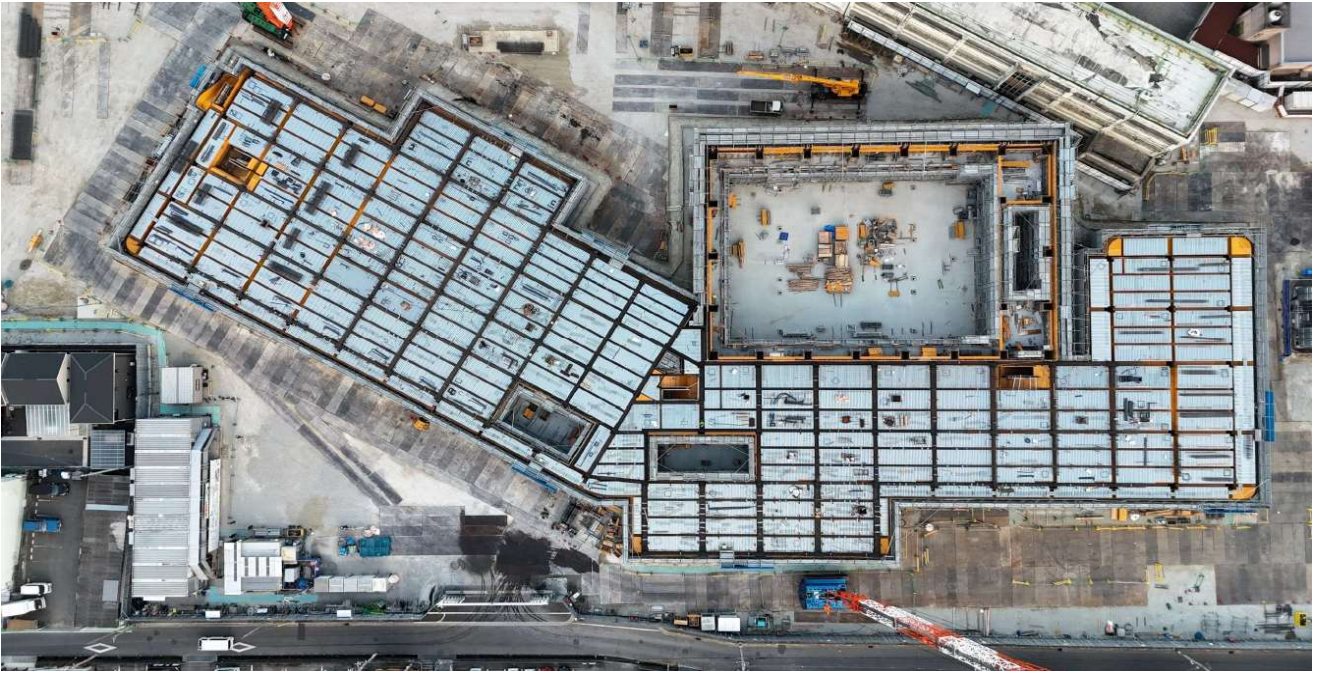

(仮称)富秋学園整備 工事進捗状況について

令和8年3月現在、引き続き新校舎の骨組みとなる躯体工事が行われています。

現況図

全体整備予定図

新校舎躯体工事

2階部分