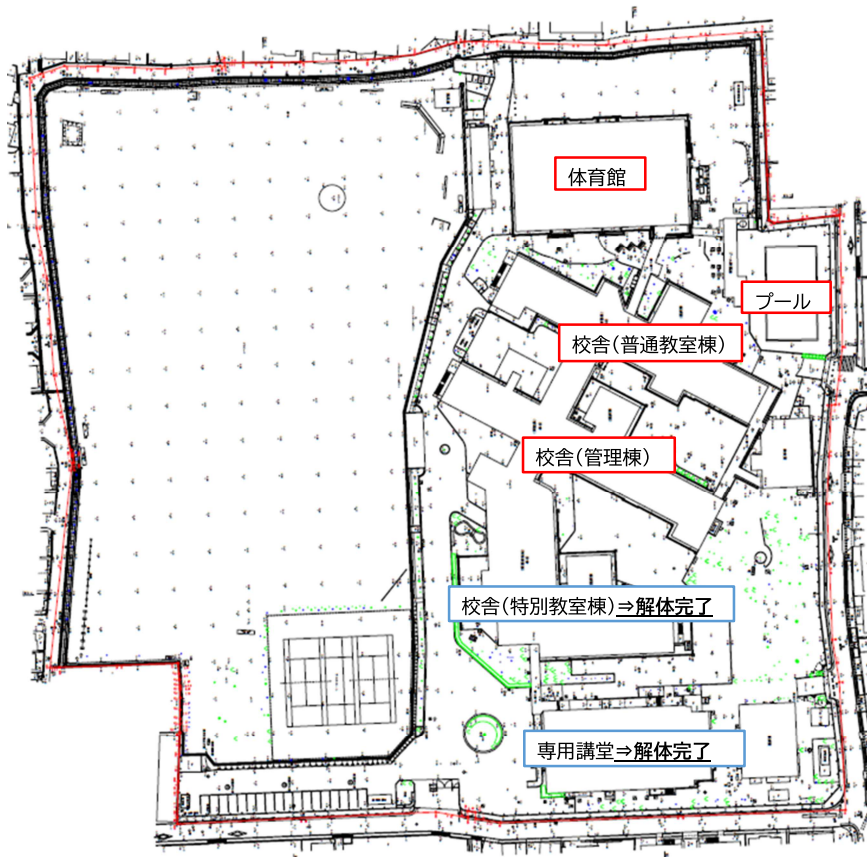

(仮称)富秋学園整備 工事進捗状況について

令和8年3月現在、引き続き新校舎の骨組みとなる躯体工事が行われています。

現況図

全体整備予定図

新校舎躯体工事

2階部分