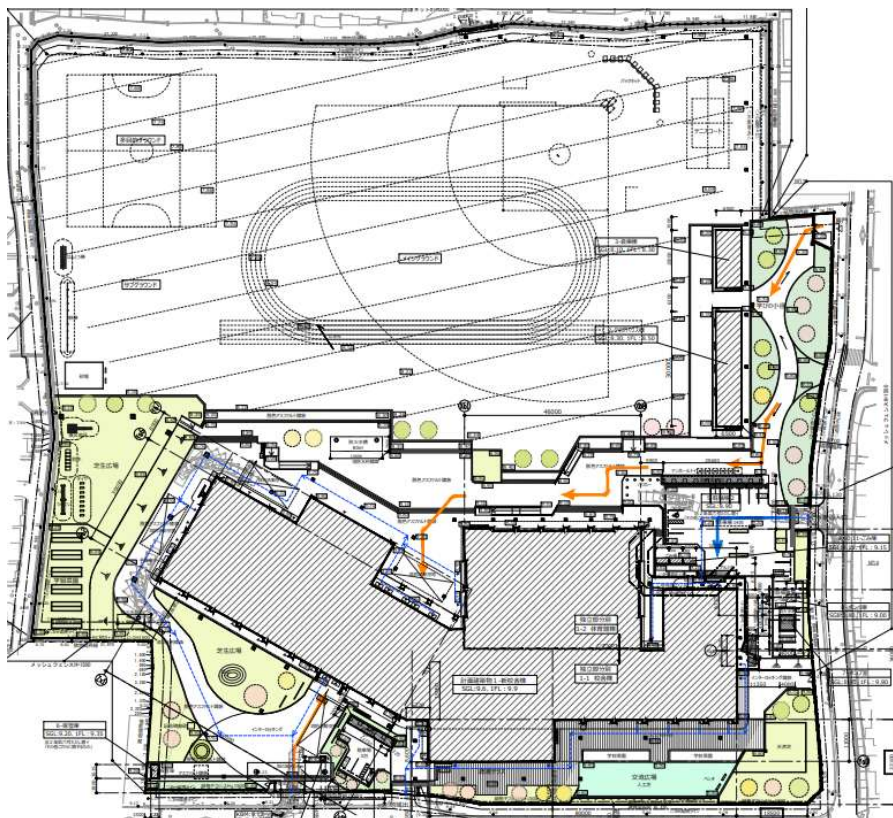

(仮称)富秋学園整備 工事進捗状況について

令和8年3月現在、引き続き新校舎の骨組みとなる躯体工事が行われています。

現況図

全体整備予定図

新校舎躯体工事

2階部分