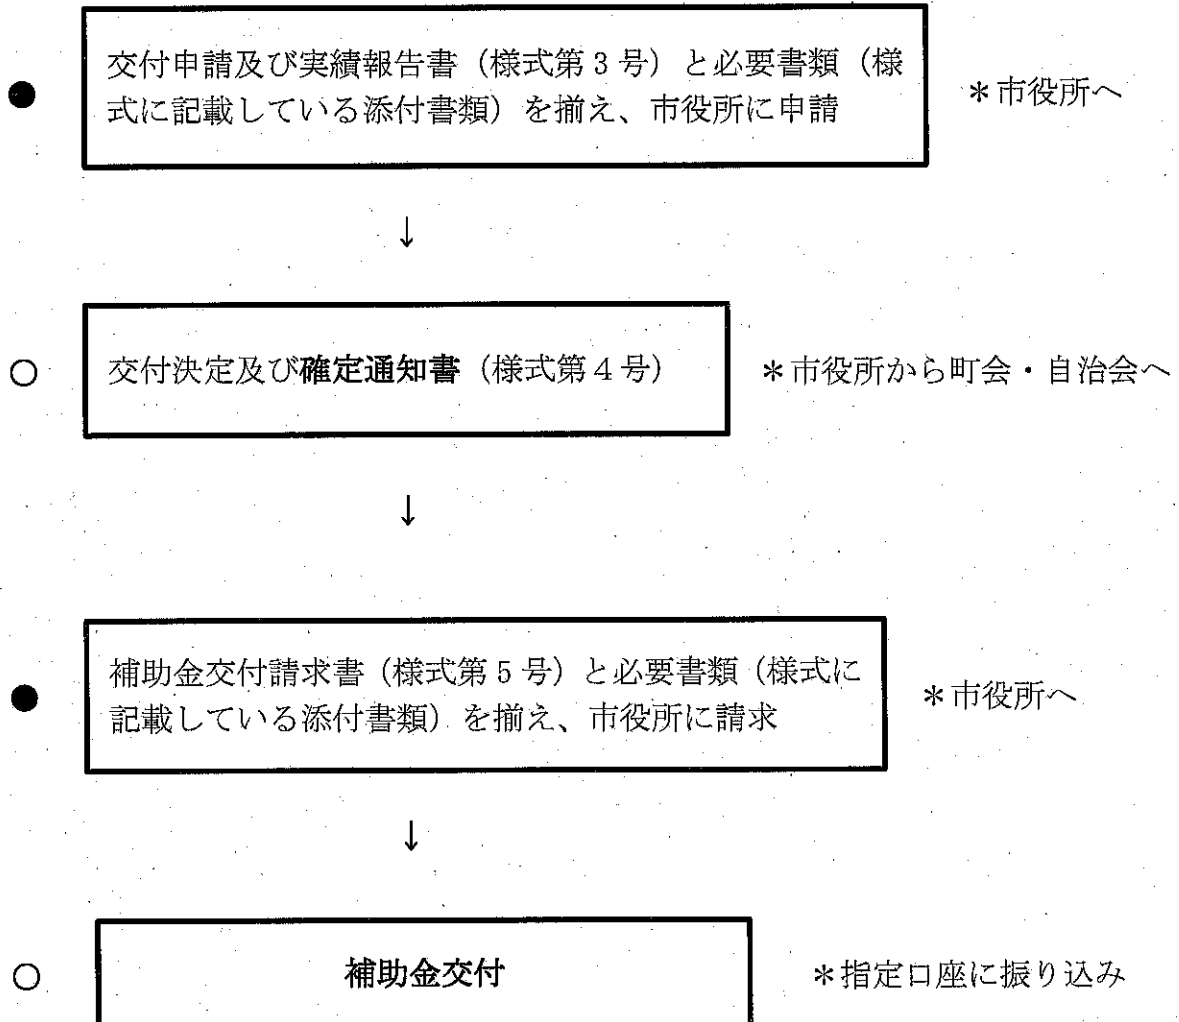

防犯カメラ修繕費補助金交付の流れ

防犯カメラ修繕費補助申請・交付の概ねの流れは以下のとおりになります。

●=町会・自治会の動き ○=市役所の業務

- 修繕費に係る補助金の額は、修繕に要した費用の合計額の2分の1に相当する額（その額に1円未満の端数が生じた場合は、これを切り捨てた額）とし、1台あたり20,000円が限度額となります。

例 修繕費として30,000円の費用を要した場合の補助費→15,000円

修繕費として40,000円の費用を要した場合の補助費→20,000円