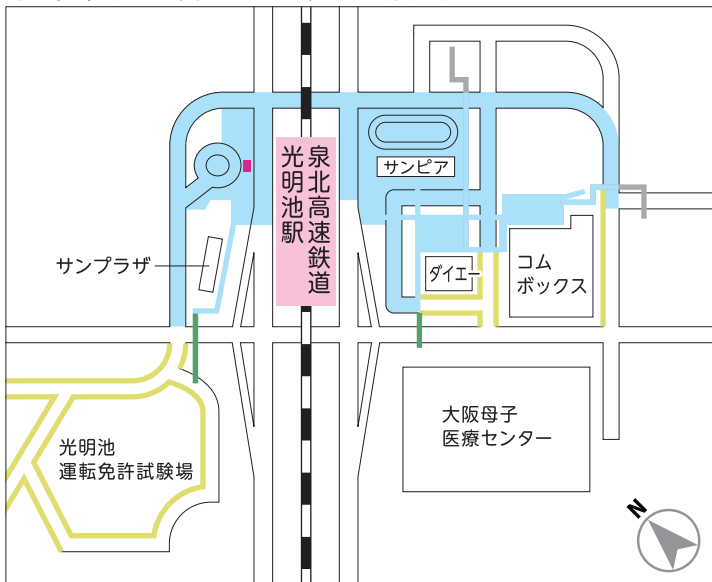

# 和泉市

和泉市特定の場所における路上喫煙の制限に関する  
条例に基づき、泉北高速鉄道光明池駅周辺を  
「路上喫煙規制区域」に追加指定します。

ロマンちゃん

令和4年

4月1日から

泉北高速鉄道光明池駅周辺区域を

# 路上喫煙規制区域

ロマンちゃん

## JR 和泉府中駅周辺

## 泉北高速鉄道 和泉中央駅周辺

■ 堺市路上喫煙等マナー向上重点啓発区域 ■ 路上喫煙規制区域 ■ 路上喫煙規制区域(歩行者デッキ) ■ 喫煙場所の設置箇所