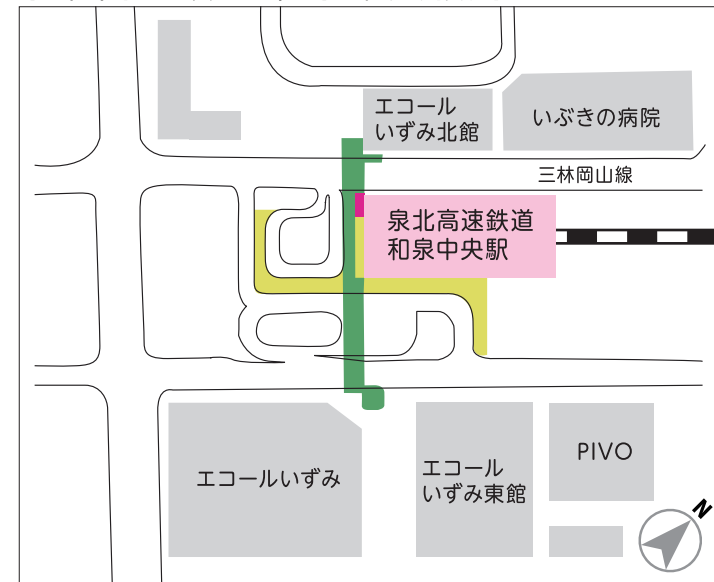

# 路上喫煙規制区域

ロマンちゃん

## 泉北高速鉄道 光明池駅周辺

## JR 和泉府中駅周辺

## 泉北高速鉄道 和泉中央駅周辺

■ 堺市路上喫煙等マナー向上重点啓発区域 ■ 路上喫煙規制区域 ■ 路上喫煙規制区域(歩行者デッキ) ■ 喫煙場所の設置箇所