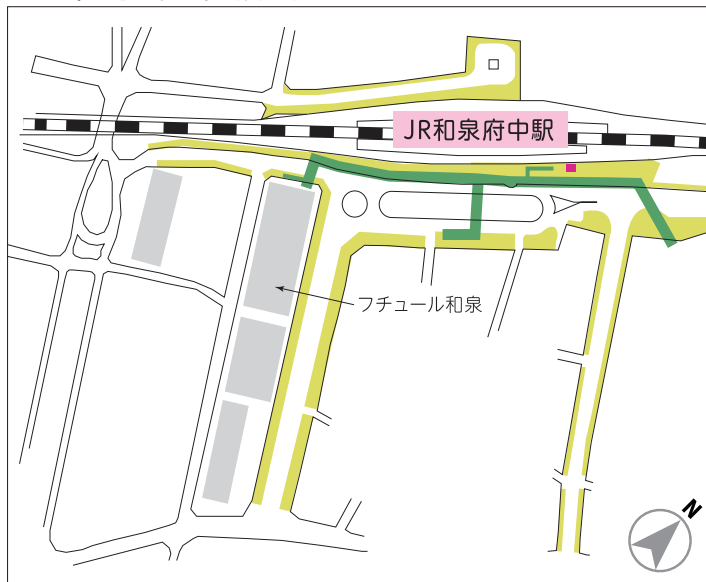

# 和泉市

和泉市特定の場所における路上喫煙の制限に関する  
条例に基づき、泉北高速鉄道光明池駅周辺を  
「路上喫煙規制区域」に追加指定します。

ロマンちゃん

令和4年

4月1日から

泉北高速鉄道光明池駅周辺区域を

# 路上喫煙規制区域

ロマンちゃん

## 泉北高速鉄道 光明池駅周辺

## JR 和泉府中駅周辺