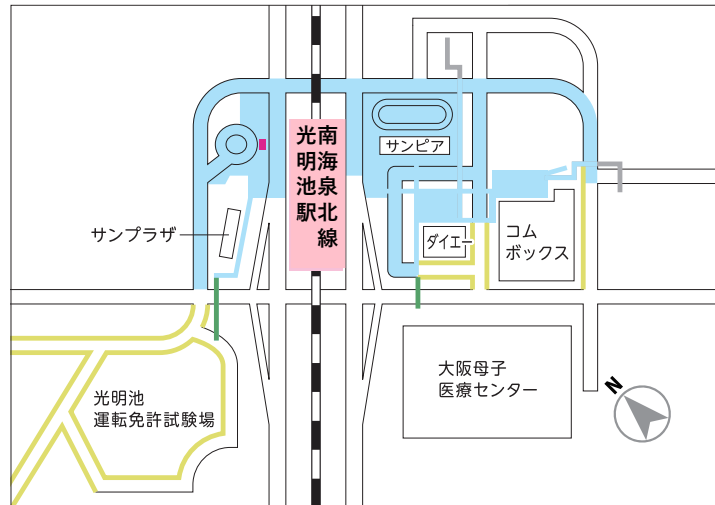

コダイくん

歩きたばこ

ポイ捨て

和泉市

和泉市特定の場所における路上喫煙の制限に関する
条例に基づき、JR北信太駅西口周辺を
「路上喫煙規制区域」に追加指定します。

ロマンちゃん

令和8年

4月1日から

JR北信太駅西口周辺区域を

追加指定!

コダイくん

路上喫煙規制区域

ロマンちゃん

南海泉北線光明池駅周辺

JR和泉府中駅周辺

南海泉北線和泉中央駅周辺

JR 北信太駅西口周辺(令和8年4月1日~)

Q. なぜ路上喫煙を制限するの？

人混みでの喫煙は、周囲の人にとって、やけどのおそれや被服を焦がすなどとても危険な行為です。
公共の場所をみんなが安全で快適に過ごすことができるようにするため、路上喫煙を制限しています。

お問い合わせ先

和泉市環境産業部 環境政策室 生活環境担当 TEL 0725-99-8122