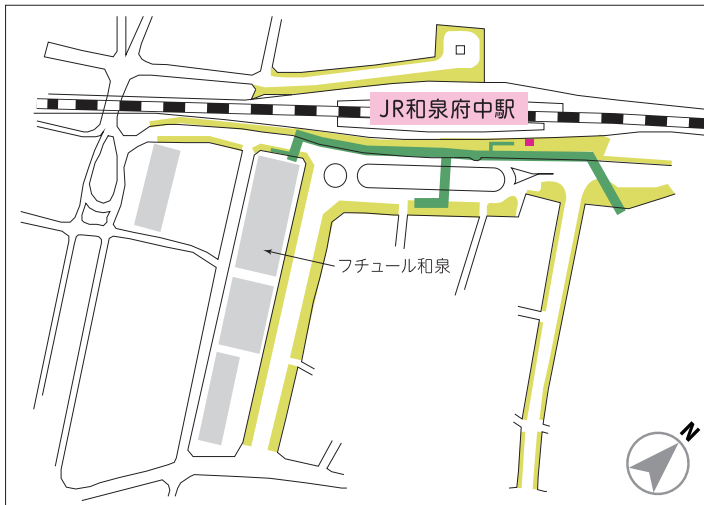

コダイくん

歩きたばこ

ポイ捨て

和泉市

和泉市特定の場所における路上喫煙の制限に関する
条例に基づき、JR北信太駅西口周辺を
「路上喫煙規制区域」に追加指定します。

ロマンちゃん

令和8年

4月1日から

JR北信太駅西口周辺区域を

追加指定!

コダイくん

路上喫煙規制区域

ロマンちゃん

南海泉北線光明池駅周辺

JR和泉府中駅周辺

南海泉北線和泉中央駅周辺

JR 北信太駅西口周辺(令和8年4月1日~)

Q. なぜ路上喫煙を制限するの？

人混みでの喫煙は、周囲の人にとって、やけどのおそれや被服を焦がすなどとても危険な行為です。
公共の場所をみんなが安全で快適に過ごすことができるようにするため、路上喫煙を制限しています。

お問い合わせ先

和泉市環境産業部 環境政策室 生活環境担当 TEL 0725-99-8122