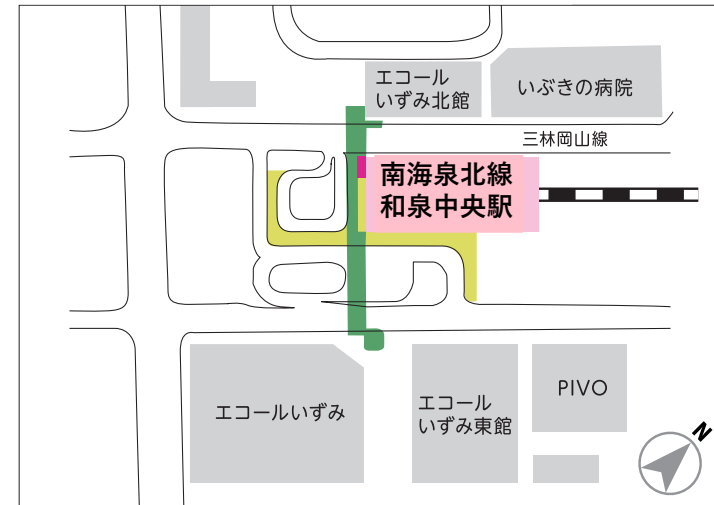

コダイくん

歩きたばこ

ポイ捨て

和泉市

和泉市特定の場所における路上喫煙の制限に関する
条例に基づき、JR北信太駅西口周辺を
「路上喫煙規制区域」に追加指定します。

ロマンちゃん

令和8年

4月1日から

JR北信太駅西口周辺区域を

追加指定!

コダイくん

路上喫煙規制区域

ロマンちゃん

南海泉北線光明池駅周辺

JR和泉府中駅周辺

南海泉北線和泉中央駅周辺

JR 北信太駅西口周辺(令和8年4月1日~)

Q. なぜ路上喫煙を制限するの？

人混みでの喫煙は、周囲の人にとって、やけどのおそれや被服を焦がすなどとても危険な行為です。
公共の場所をみんなが安全で快適に過ごすことができるようにするため、路上喫煙を制限しています。

お問い合わせ先

和泉市環境産業部 環境政策室 生活環境担当 TEL 0725-99-8122