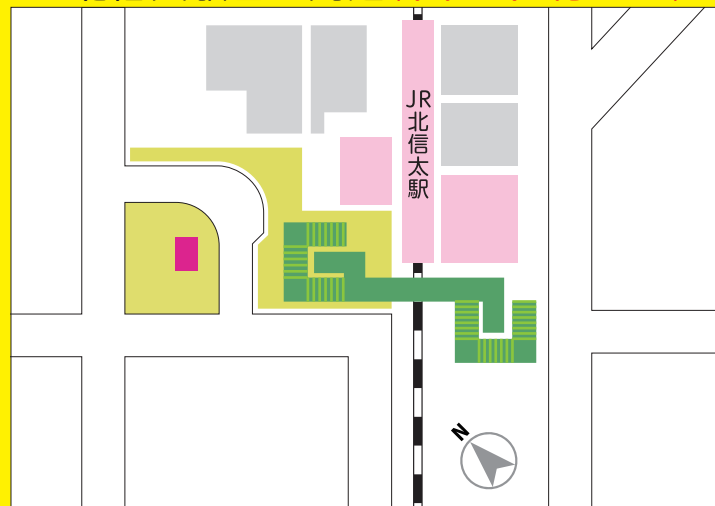

コダイくん

歩きたばこ

ポイ捨て

和泉市

和泉市特定の場所における路上喫煙の制限に関する
条例に基づき、JR北信太駅西口周辺を
「路上喫煙規制区域」に追加指定します。

ロマンちゃん

令和8年

4月1日から

JR北信太駅西口周辺区域を

追加指定!

コダイくん

路上喫煙規制区域

ロマンちゃん

南海泉北線光明池駅周辺

JR和泉府中駅周辺

南海泉北線和泉中央駅周辺

JR 北信太駅西口周辺(令和8年4月1日~)

Q. なぜ路上喫煙を制限するの？

人混みでの喫煙は、周囲の人にとって、やけどのおそれや被服を焦がすなどとても危険な行為です。
公共の場所をみんなが安全で快適に過ごすことができるようにするため、路上喫煙を制限しています。

お問い合わせ先

和泉市環境産業部 環境政策室 生活環境担当 TEL 0725-99-8122