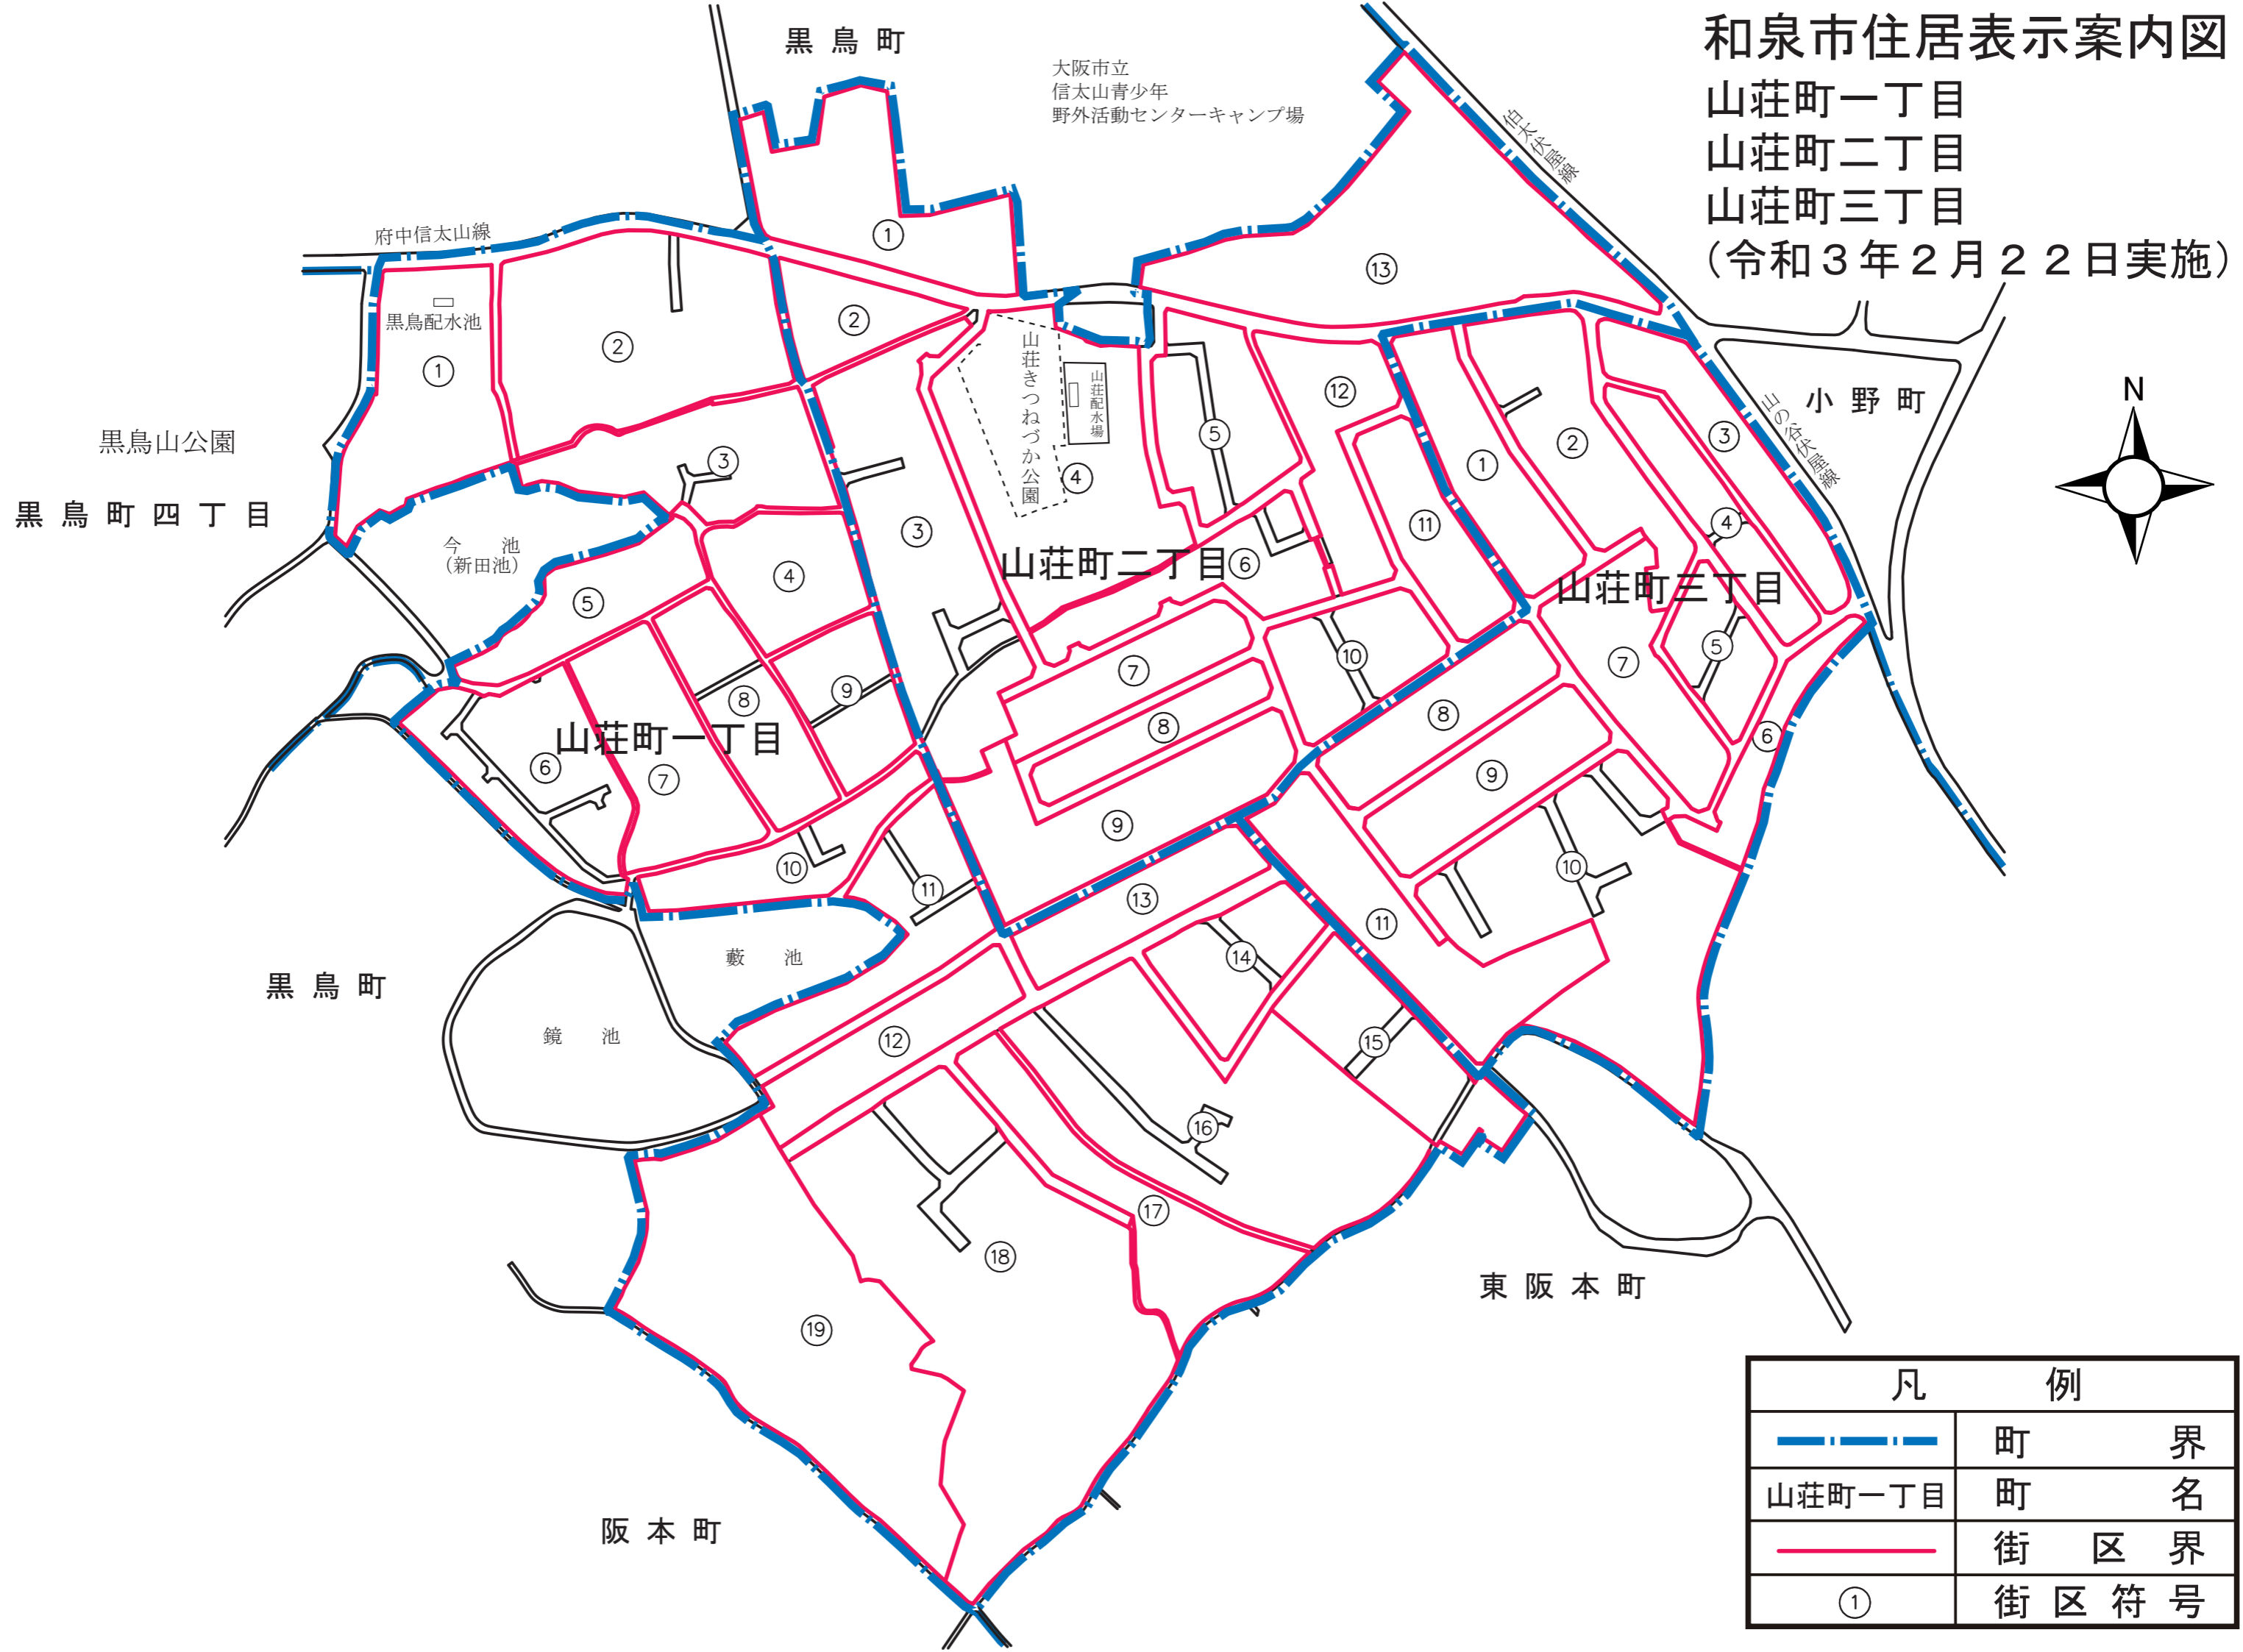

和泉市住居表示案内図

山荘町一丁目

山荘町二丁目

山荘町三丁目

(令和3年2月22日実施)

凡 例	
	町 界
山荘町一丁目	町 名
	街 区 界
①	街 区 符 号