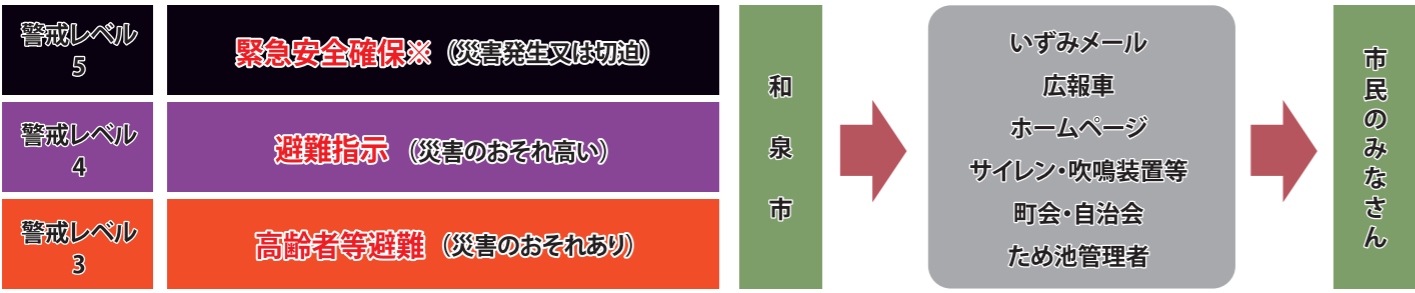

□和泉市から呼びかける避難情報（危険が迫った場合は早めに避難しましょう。）

避難が必要な事態の時には、市民のみなさんに避難情報を伝達します。高齢者等避難や避難指示が発令された場合や、身の危険を感じた場合には早めに避難をしましょう。

【緊急連絡先】警察：110番
消防：119番

【お問い合わせ先】和泉市役所 環境産業部産業振興室 農林担当
TEL 0725-99-8125 (直通)
TEL 0725-41-1551 (代表)

保存版 和泉市ため池ハザードマップ (実池)

作成：令和8年1月

この「ため池ハザードマップ」は、実池が決壊した場合に想定される浸水区域や水深、および避難に役立つ情報を取りまとめたものです。ため池が決壊するおそれのある場合または決壊した場合に、迅速かつ安全に避難するために役立ててください。

- ため池は、農業用水の確保を目的として古くより築造されてきました。現在ではその豊富な貯水量と自然環境によって、利水はもとより動植物の生息・生育環境として貴重な役割も担っています。
- しかし全国の事例では、施設の耐用能力を超える大雨や大規模な地震によって、ため池が決壊し大災害が発生していることから、万が一ため池が決壊した場合の避難について考えておくことが大切です。