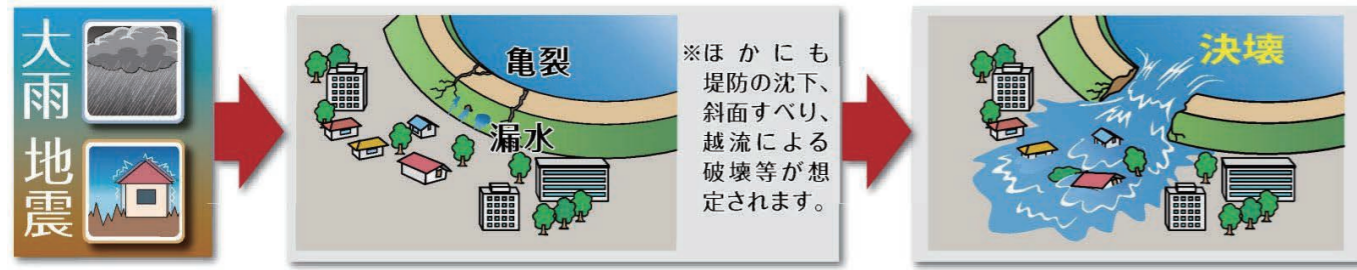

□ ため池の決壊要因と災害事例（大雨のときや地震のあとは注意しましょう。）

ため池の堤防は日頃から安全管理を行っていますが、施設の耐用能力を超える大雨や地震の発生によって損傷を受ける場合があります。大雨のときや地震のあとは、ため池の決壊に注意が必要です。

大雨	災害事例	地震
広島県		福島県
平成30年7月豪雨では、西日本の2府4県で32か所のため池が決壊しました。特に広島県では、ため池上部のグラウンド崩壊による土砂流入によってため池が決壊し、死者1名、負傷者4名の被害が出ました。		平成23年3月11日の東日本大震災では、地震により、福島県下では約750か所のため池が被災しました。また、同県須賀川市で藤沼湖が決壊し、死者・行方不明者8名の犠牲者が出る被害となりました。

□ 防災情報の収集先（避難に備え早めの情報収集をしましょう。）

大雨や地震の時は、テレビ、インターネットなどで最新の情報を確認し、早めの避難に備えましょう。また、和泉市では迅速に防災などの行政情報を受け取れる電子メール配信サービス「いずみメール」を提供していますので、携帯電話での利用登録をしておきましょう。

名称	情報の種類	ウェブサイトアドレス
おおさか防災ネット	府内の気象情報・地震情報・災害情報など	https://www.osaka-bousai.net/
大阪管区気象台ホームページ	府内の気象情報や地震情報など	http://www.jma-net.go.jp/osaka/
気象庁ホームページ	全国の気象情報や地震情報など	http://www.jma.go.jp/jma/index.html

保存版 和泉市ため池ハザードマップ (中野池)

作成：令和8年1月

この「ため池ハザードマップ」は、中野池が決壊した場合に想定される浸水区域や水深、および避難に役立つ情報を取りまとめたものです。ため池が決壊するおそれのある場合または決壊した場合に、迅速かつ安全に避難するために役立ててください。

- ため池は、農業用水の確保を目的として古くより築造されてきました。現在ではその豊富な貯水量と自然環境によって、利水はもとより動植物の生息・生育環境として貴重な役割も担っています。
- しかし全国の事例では、施設の耐用能力を超える大雨や大規模な地震によって、ため池が決壊し大災害が発生していることから、万が一ため池が決壊した場合の避難について考えておくことが大切です。