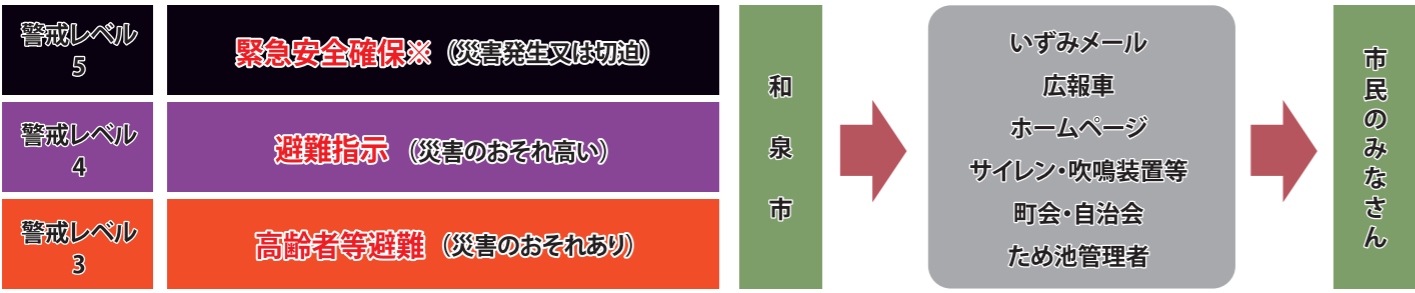

□ 和泉市から呼びかける避難情報（危険が迫った場合は早めに避難しましょう。）

避難が必要な事態の時には、市民のみなさんに避難情報を伝達します。高齢者等避難や避難指示が発令された場合や、身の危険を感じた場合には早めに避難をしましょう。

【緊急連絡先】警察：110番
消防：119番

【お問い合わせ先】和泉市役所 環境産業部産業振興室 農林担当
TEL 0725-99-8125 (直通)
TEL 0725-41-1551 (代表)

保存版 和泉市ため池ハザードマップ (中野池)

作成：令和8年1月

この「ため池ハザードマップ」は、中野池が決壊した場合に想定される浸水区域や水深、および避難に役立つ情報を取りまとめたものです。ため池が決壊するおそれのある場合または決壊した場合に、迅速かつ安全に避難するために役立ててください。

- ため池は、農業用水の確保を目的として古くより築造されてきました。現在ではその豊富な貯水量と自然環境によって、利水はもとより動植物の生息・生育環境として貴重な役割も担っています。
- しかし全国の事例では、施設の耐用能力を超える大雨や大規模な地震によって、ため池が決壊し大災害が発生していることから、万が一ため池が決壊した場合の避難について考えておくことが大切です。