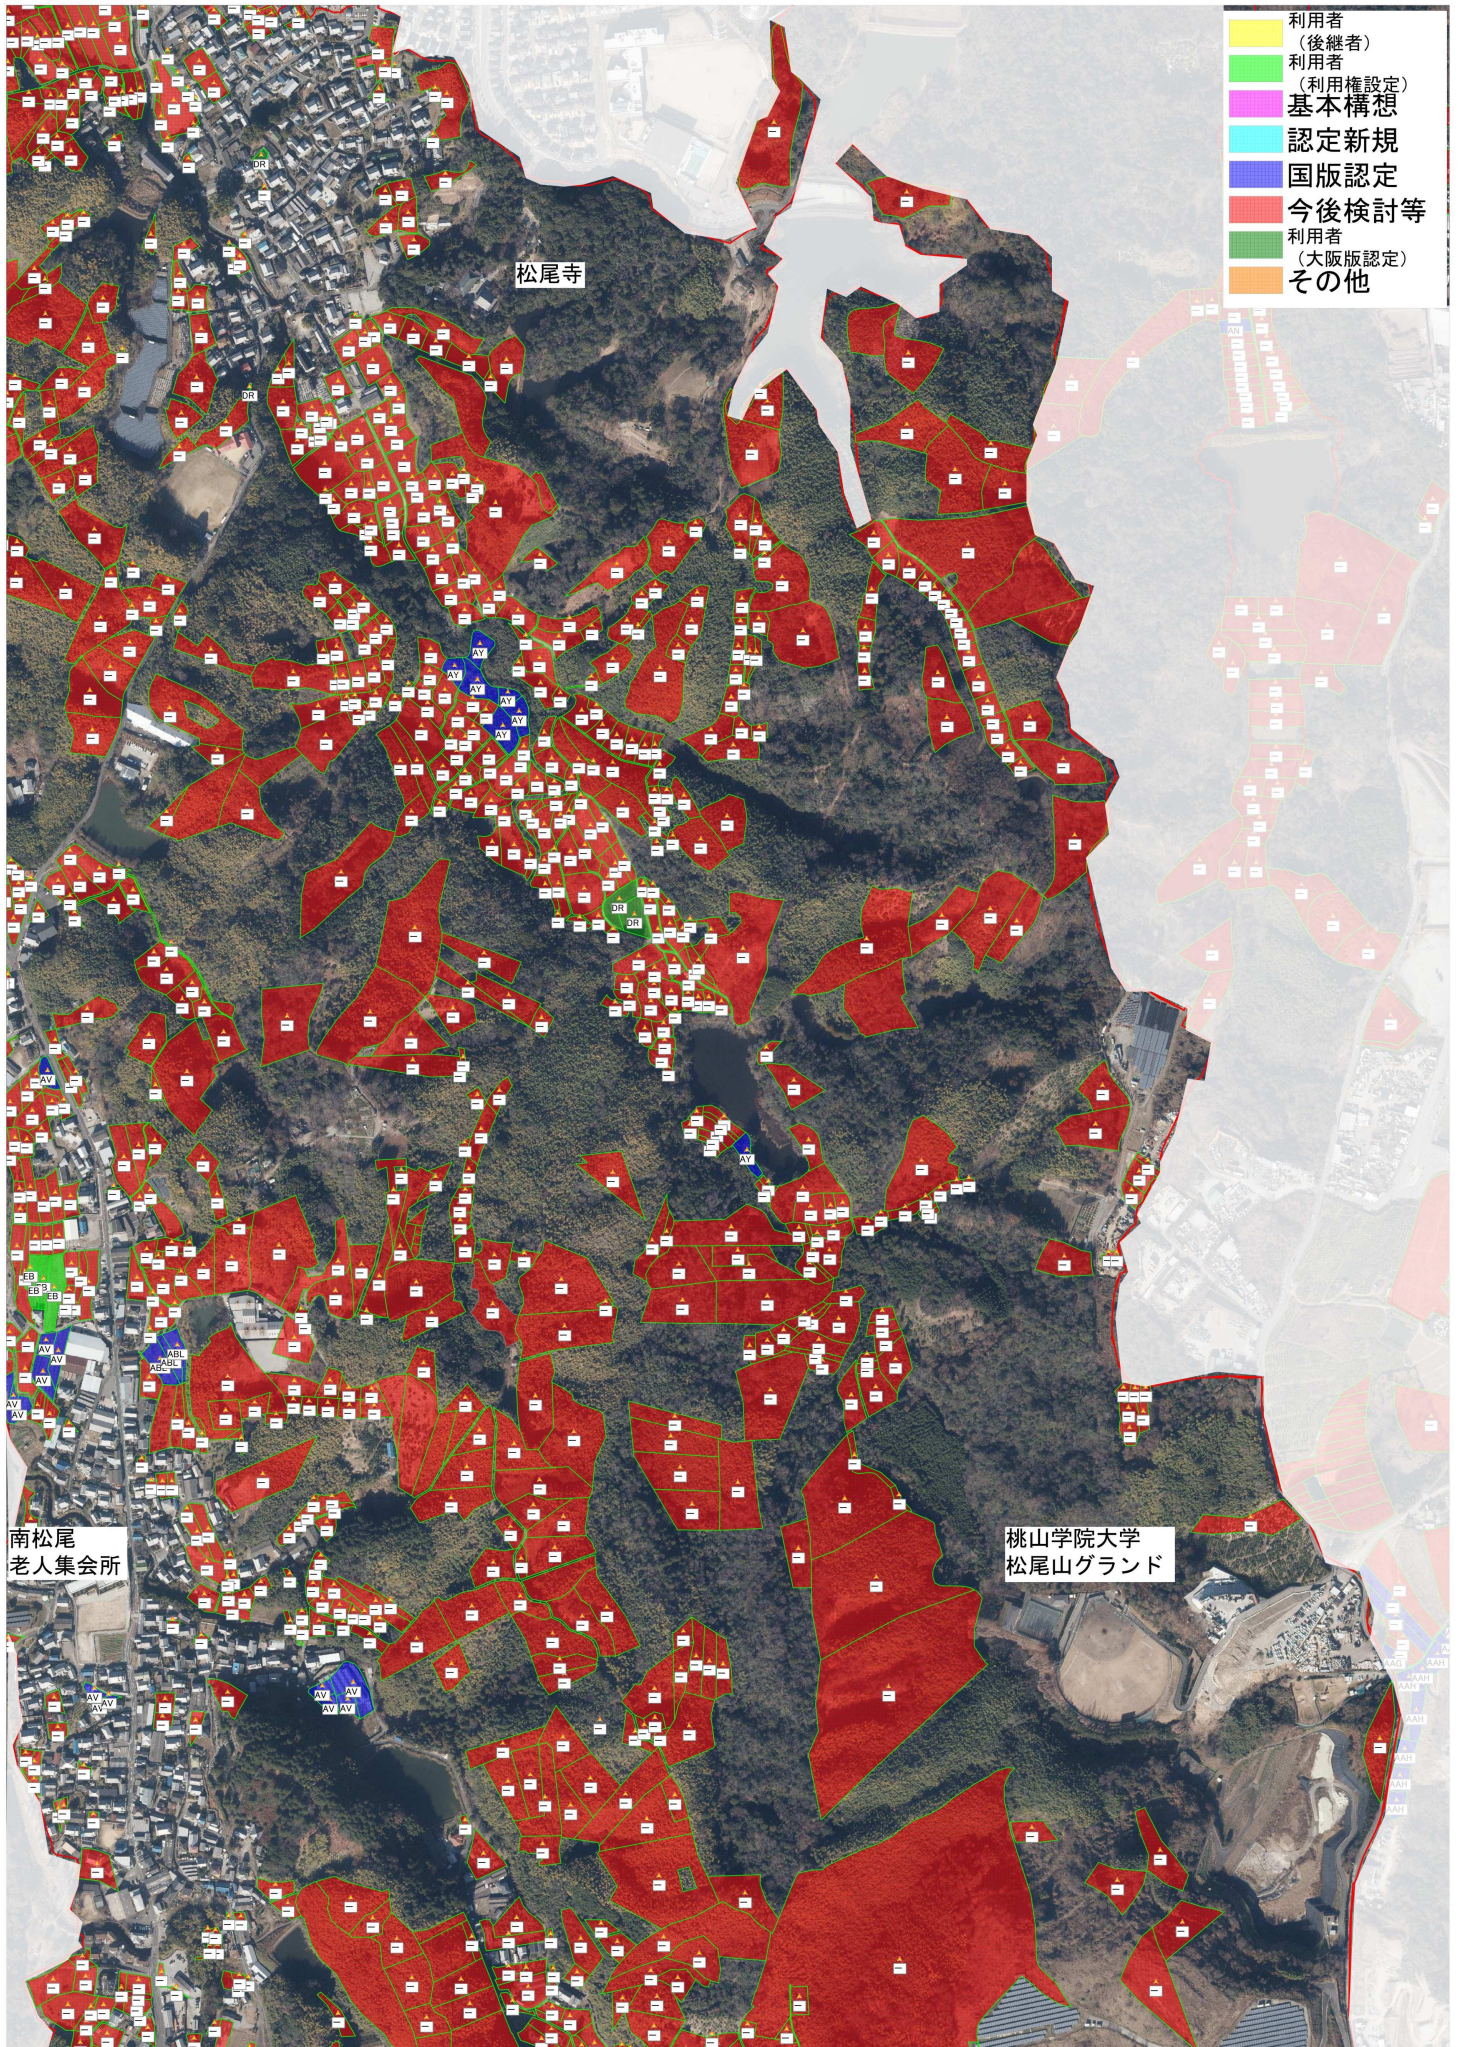

南松尾地区（松尾寺町、久井町）の目標地図

南松尾地区（久井町、若樫町）の目標地図

南松尾地区（春木川町）の目標地図