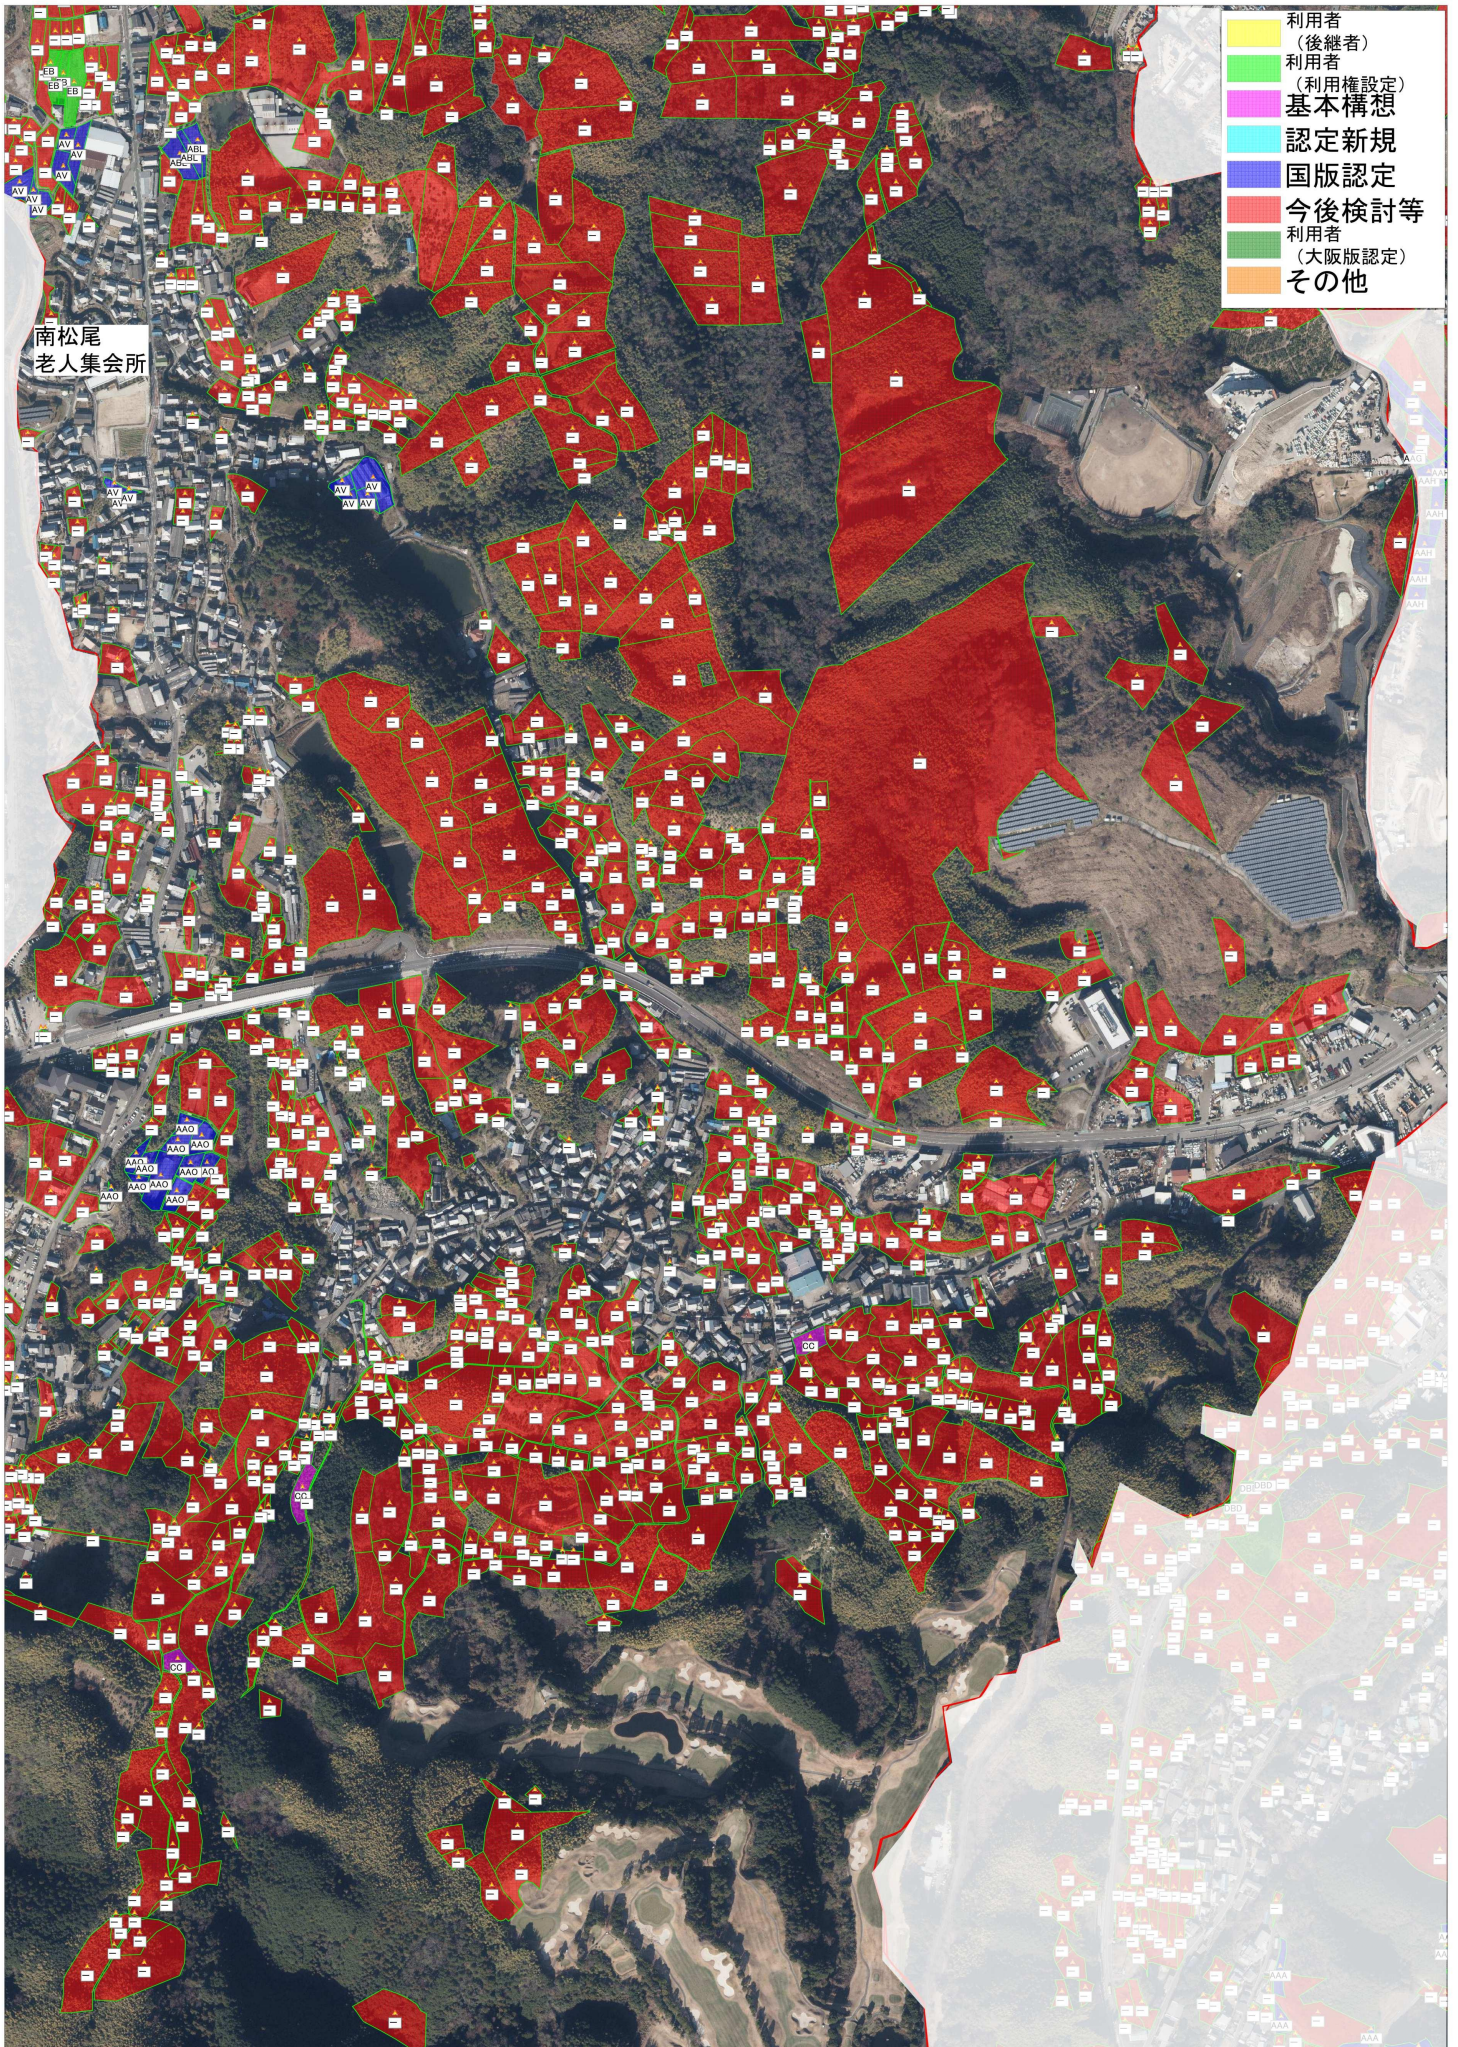

南松尾地区（松尾寺町、久井町）の目標地図

南松尾地区（久井町、若樫町）の目標地図

南松尾地区（春木川町）の目標地図