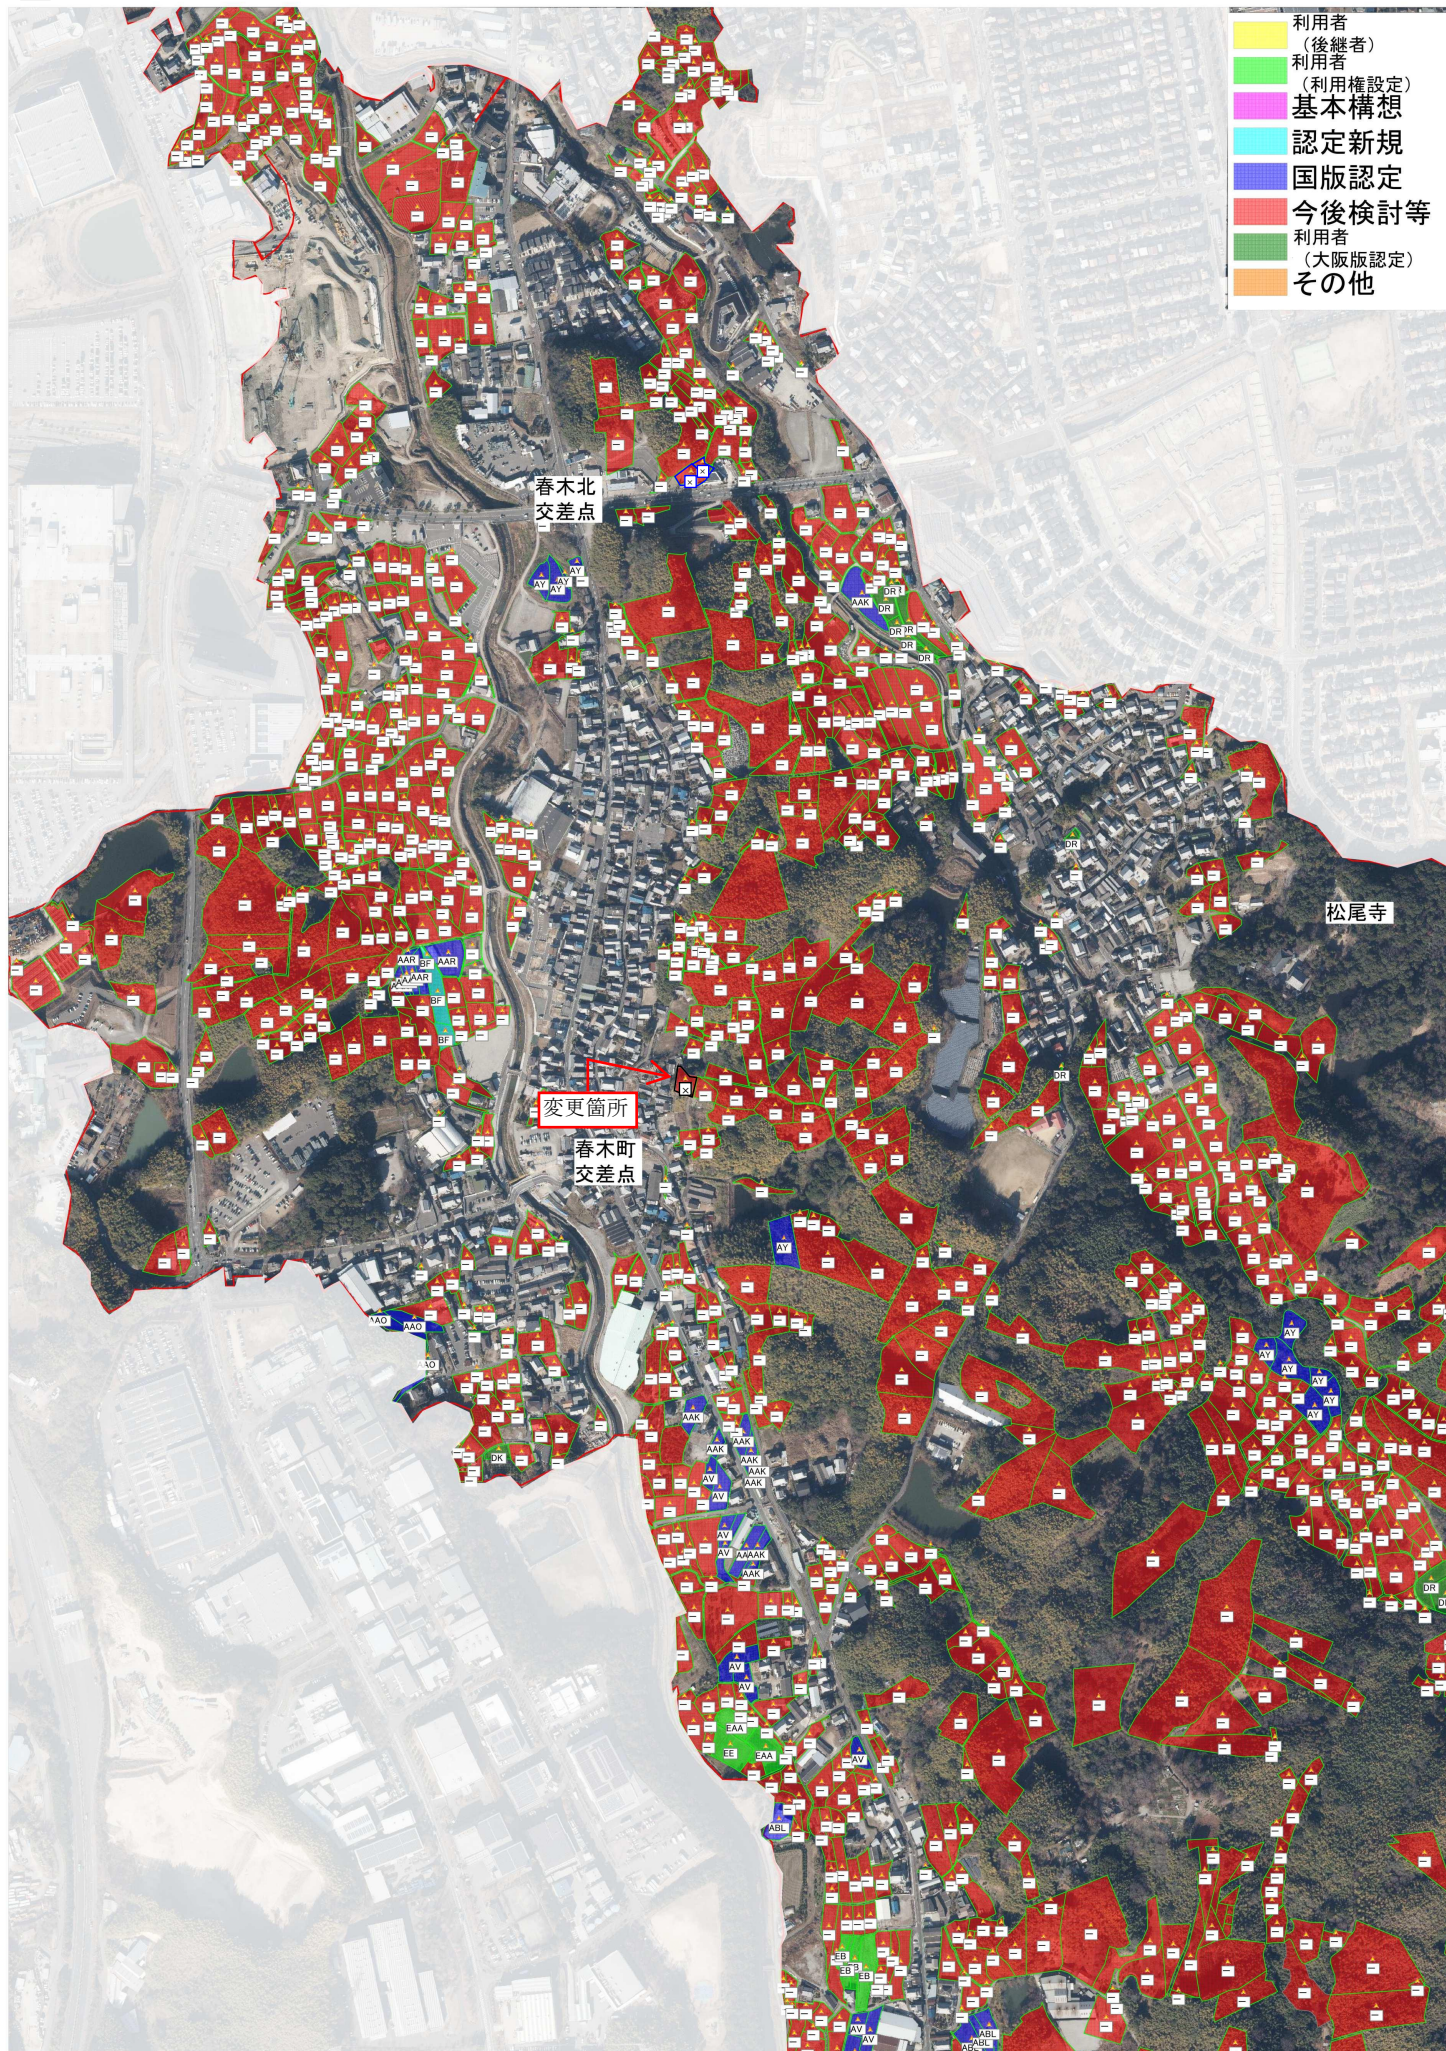

- × 地域計画から除外済
- × 地域計画から除外予定

南松尾地区（春木町、松尾寺町、久井町）の目標地図

南松尾地区（松尾寺町、久井町）の目標地図

南松尾地区（久井町、若樫町）の目標地図

南松尾地区（春木川町）の目標地図