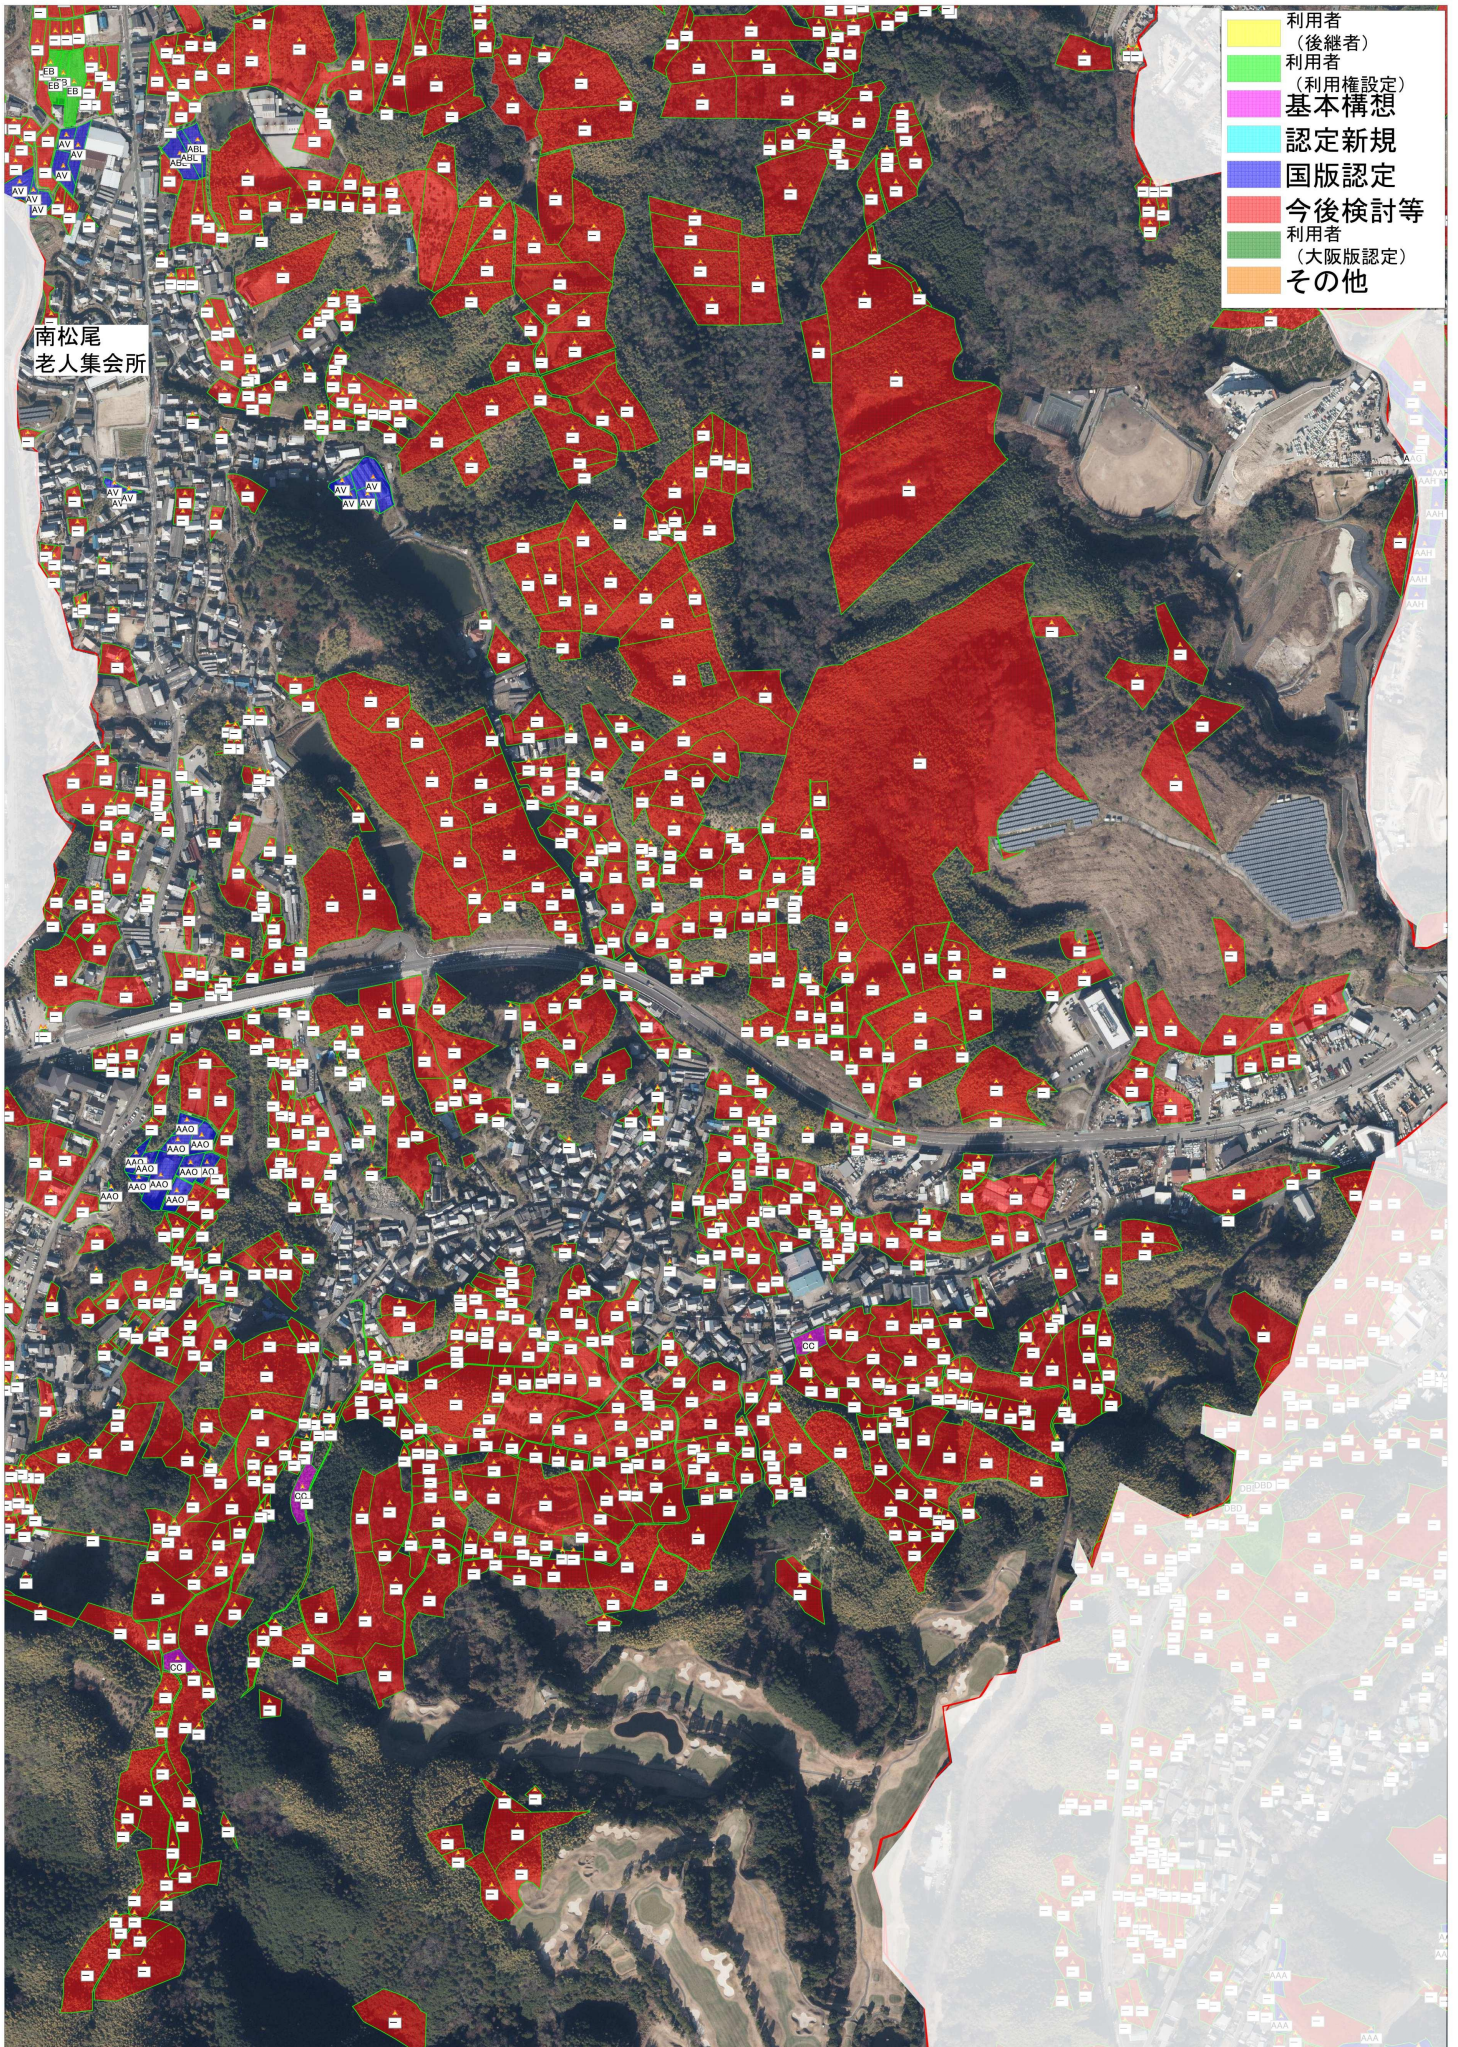

- × 地域計画から除外済
- × 地域計画から除外予定

南松尾地区（春木町、松尾寺町、久井町）の目標地図

南松尾地区（松尾寺町、久井町）の目標地図

南松尾地区（久井町、若樫町）の目標地図

南松尾地区（春木川町）の目標地図