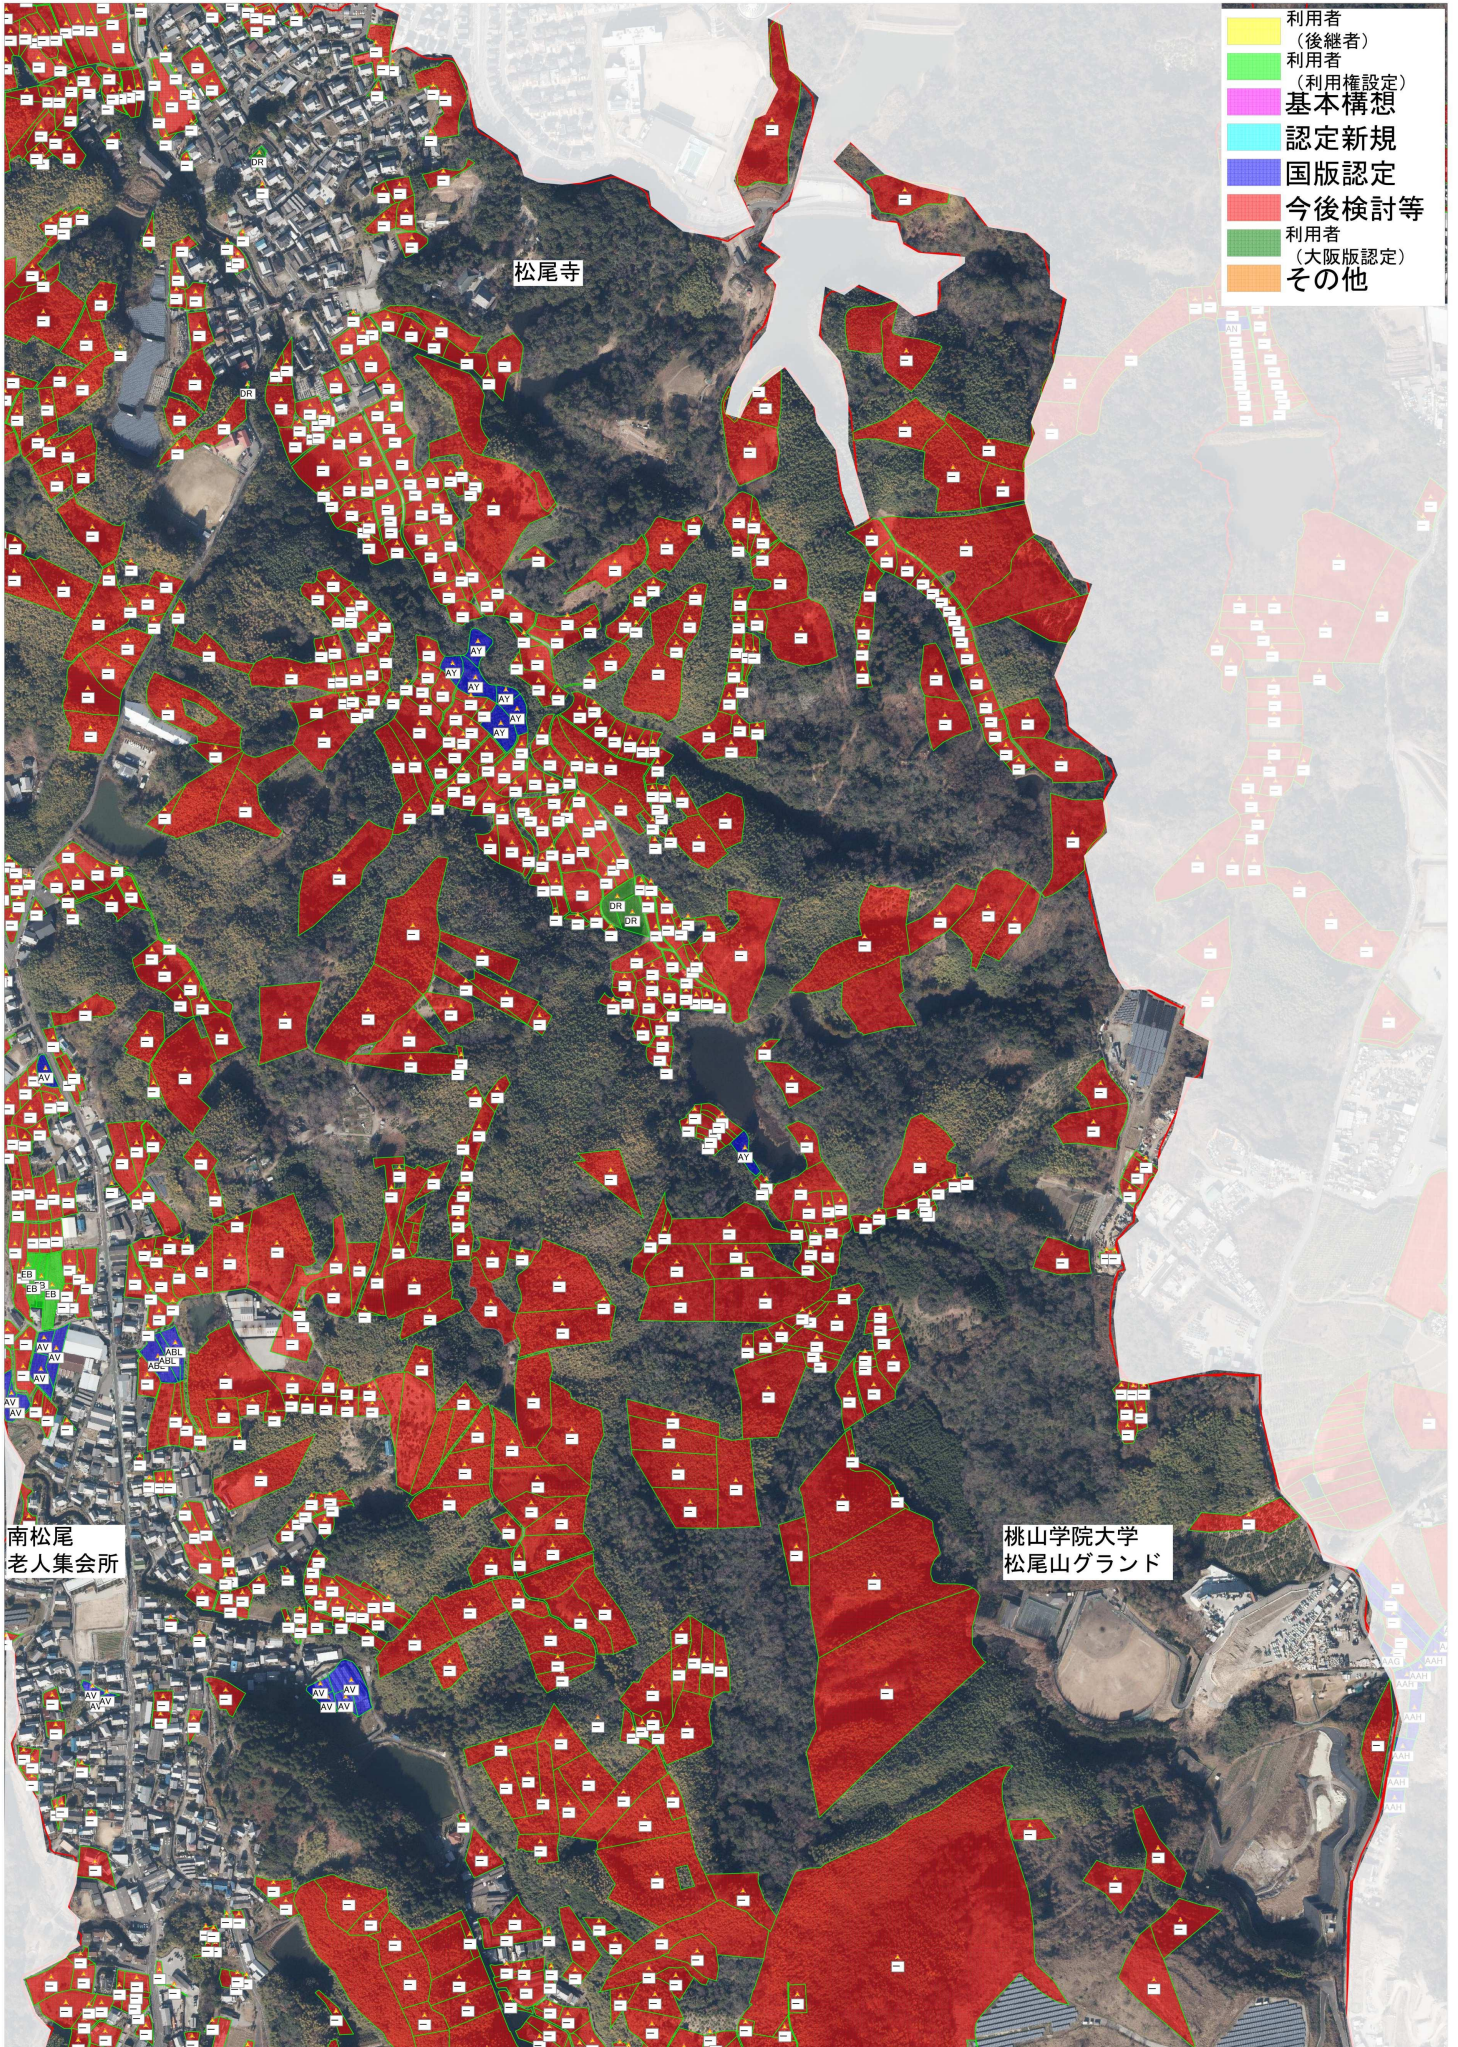

- × 地域計画から除外済
- × 地域計画から除外予定

南松尾地区（春木町、松尾寺町、久井町）の目標地図

南松尾地区（松尾寺町、久井町）の目標地図

南松尾地区（久井町、若樫町）の目標地図

南松尾地区（春木川町）の目標地図