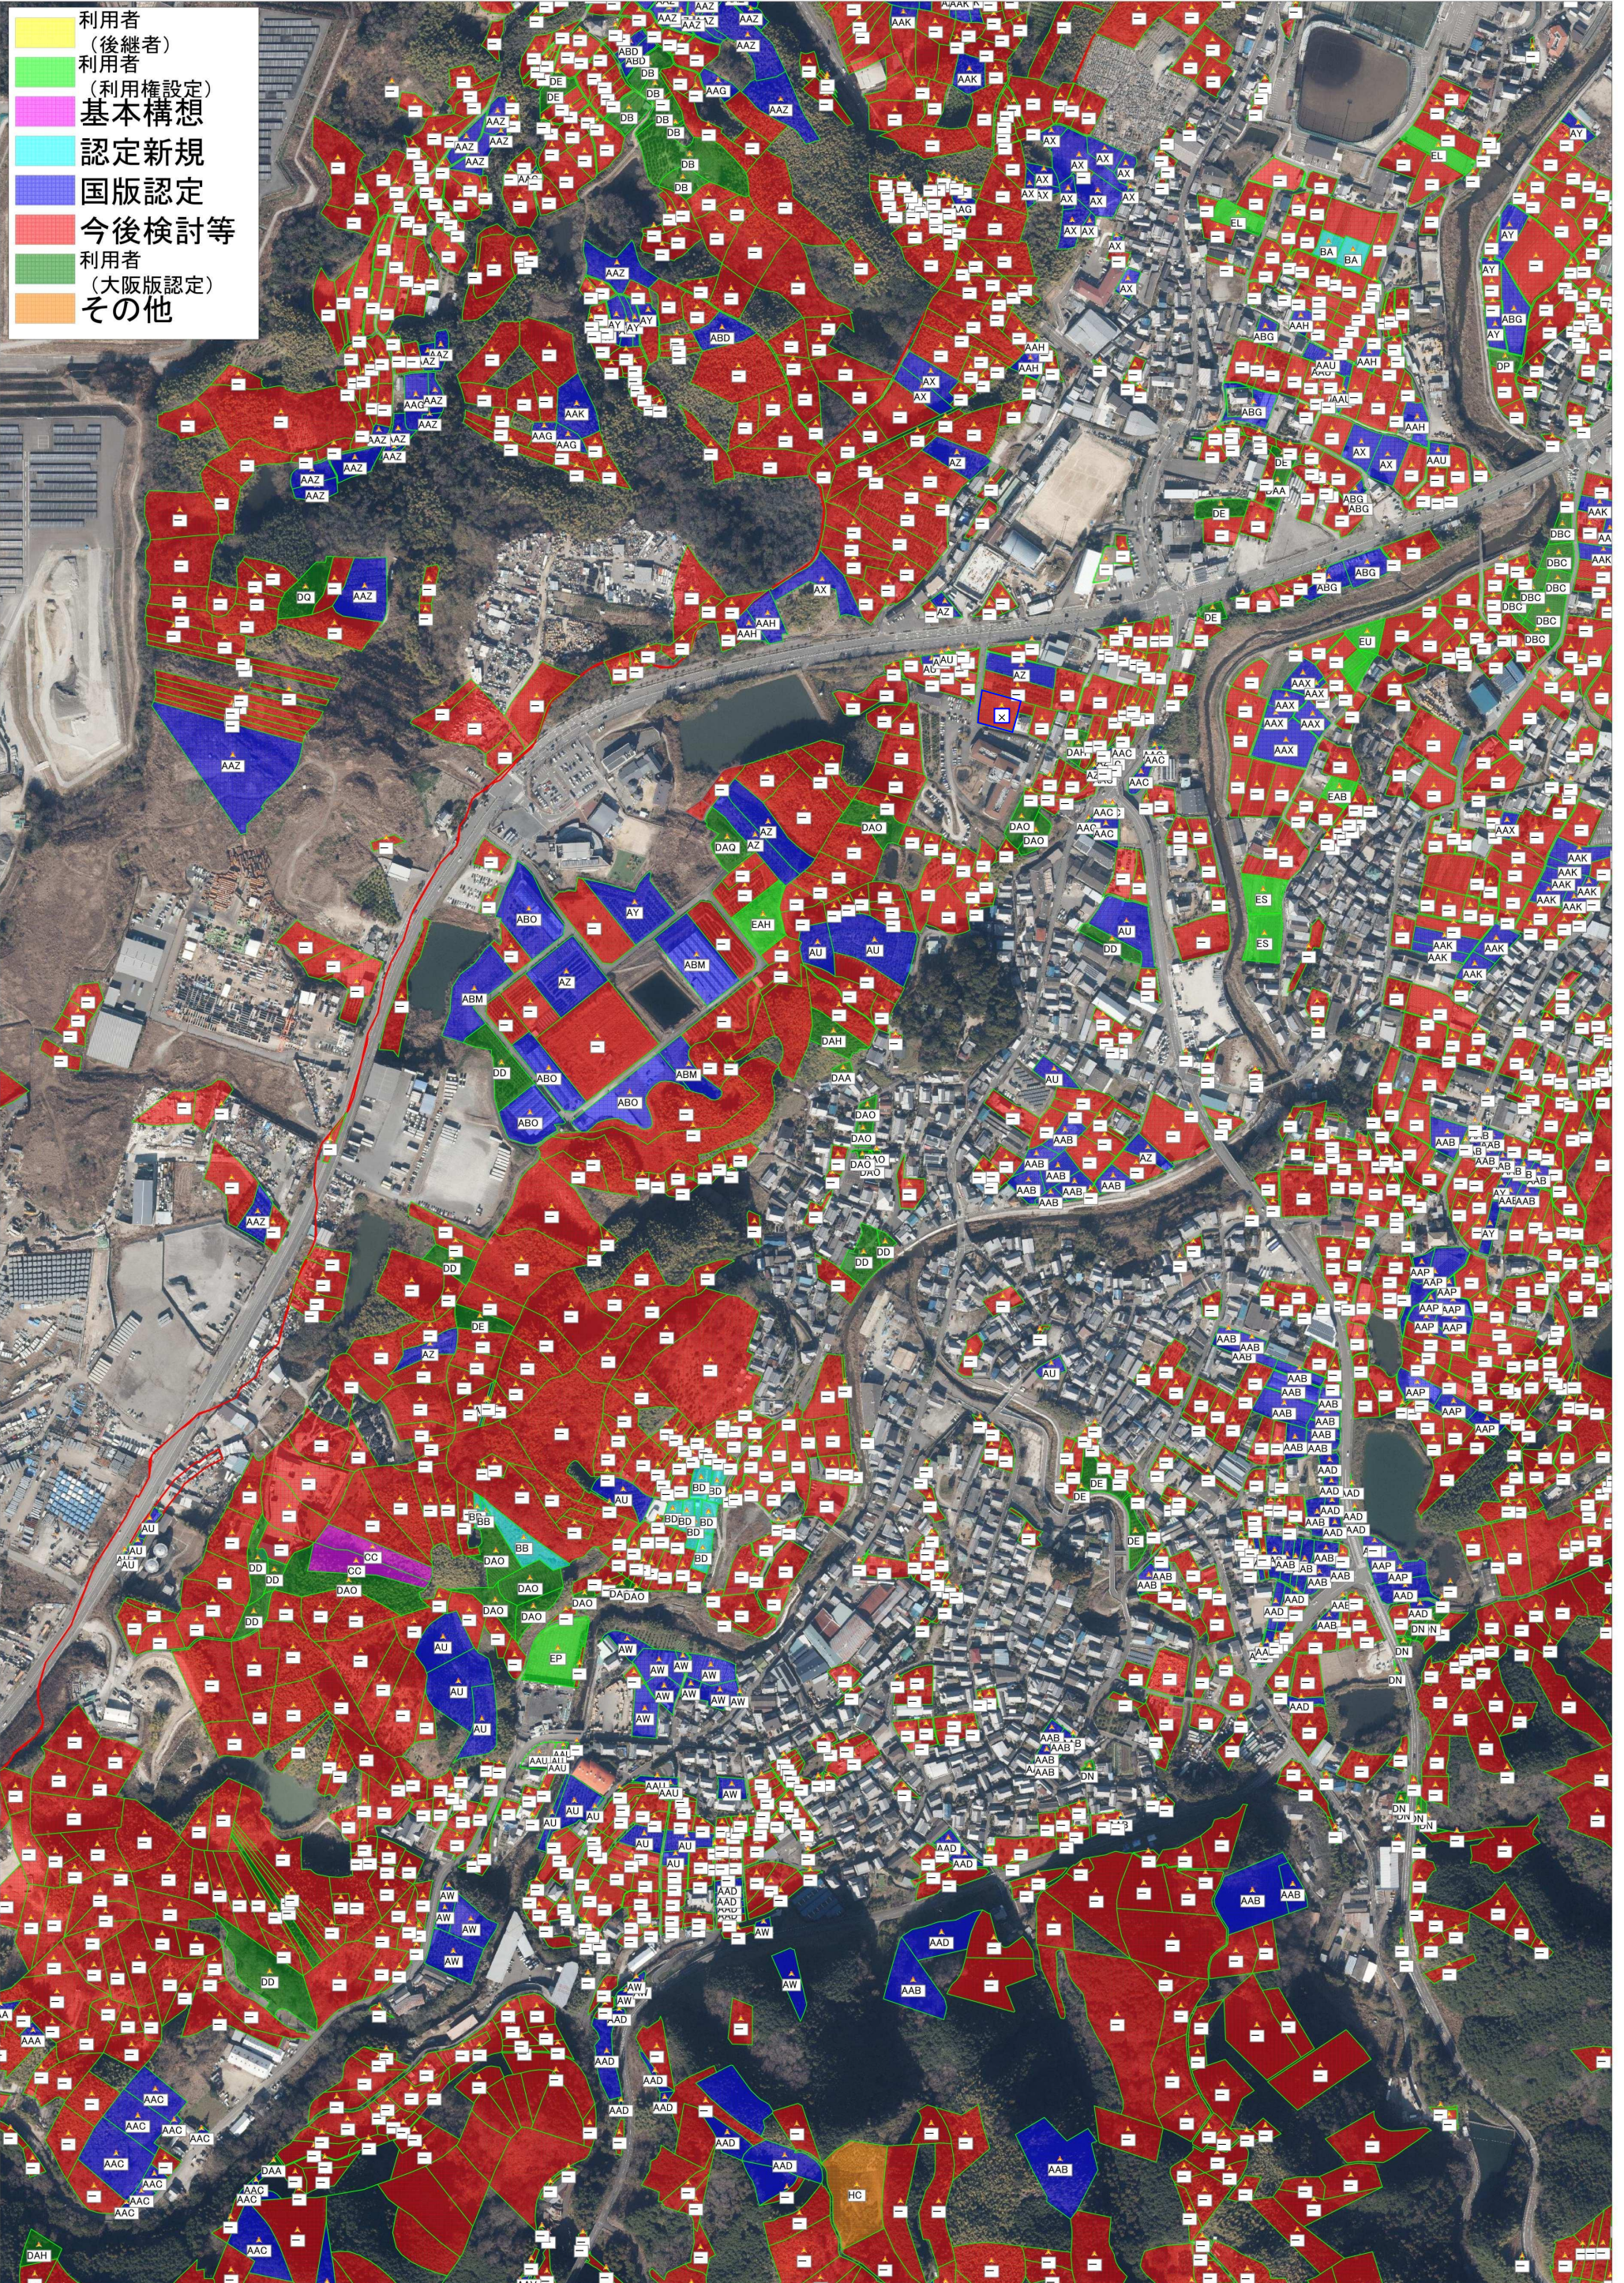

横山地区（北田中町、福瀬町、小野田町、岡町、九鬼町）の目標地図

地域計画から除外済

横山地区（下宮町、仏並町、小野田町、坪井町）の目標地図

× 地域計画から除外済

- 利用者
(後継者)
- 利用者
(利用権設定)
- 基本構想
- 認定新規
- 国版認定
- 今後検討等
- 利用者
(大阪版認定)
- その他

横山地区（父鬼町）の目標地図

- 利用者
(後継者)
- 利用者
(利用権設定)
- 基本構想
- 認定新規
- 国版認定
- 今後検討等
- 利用者
(大阪版認定)
- その他