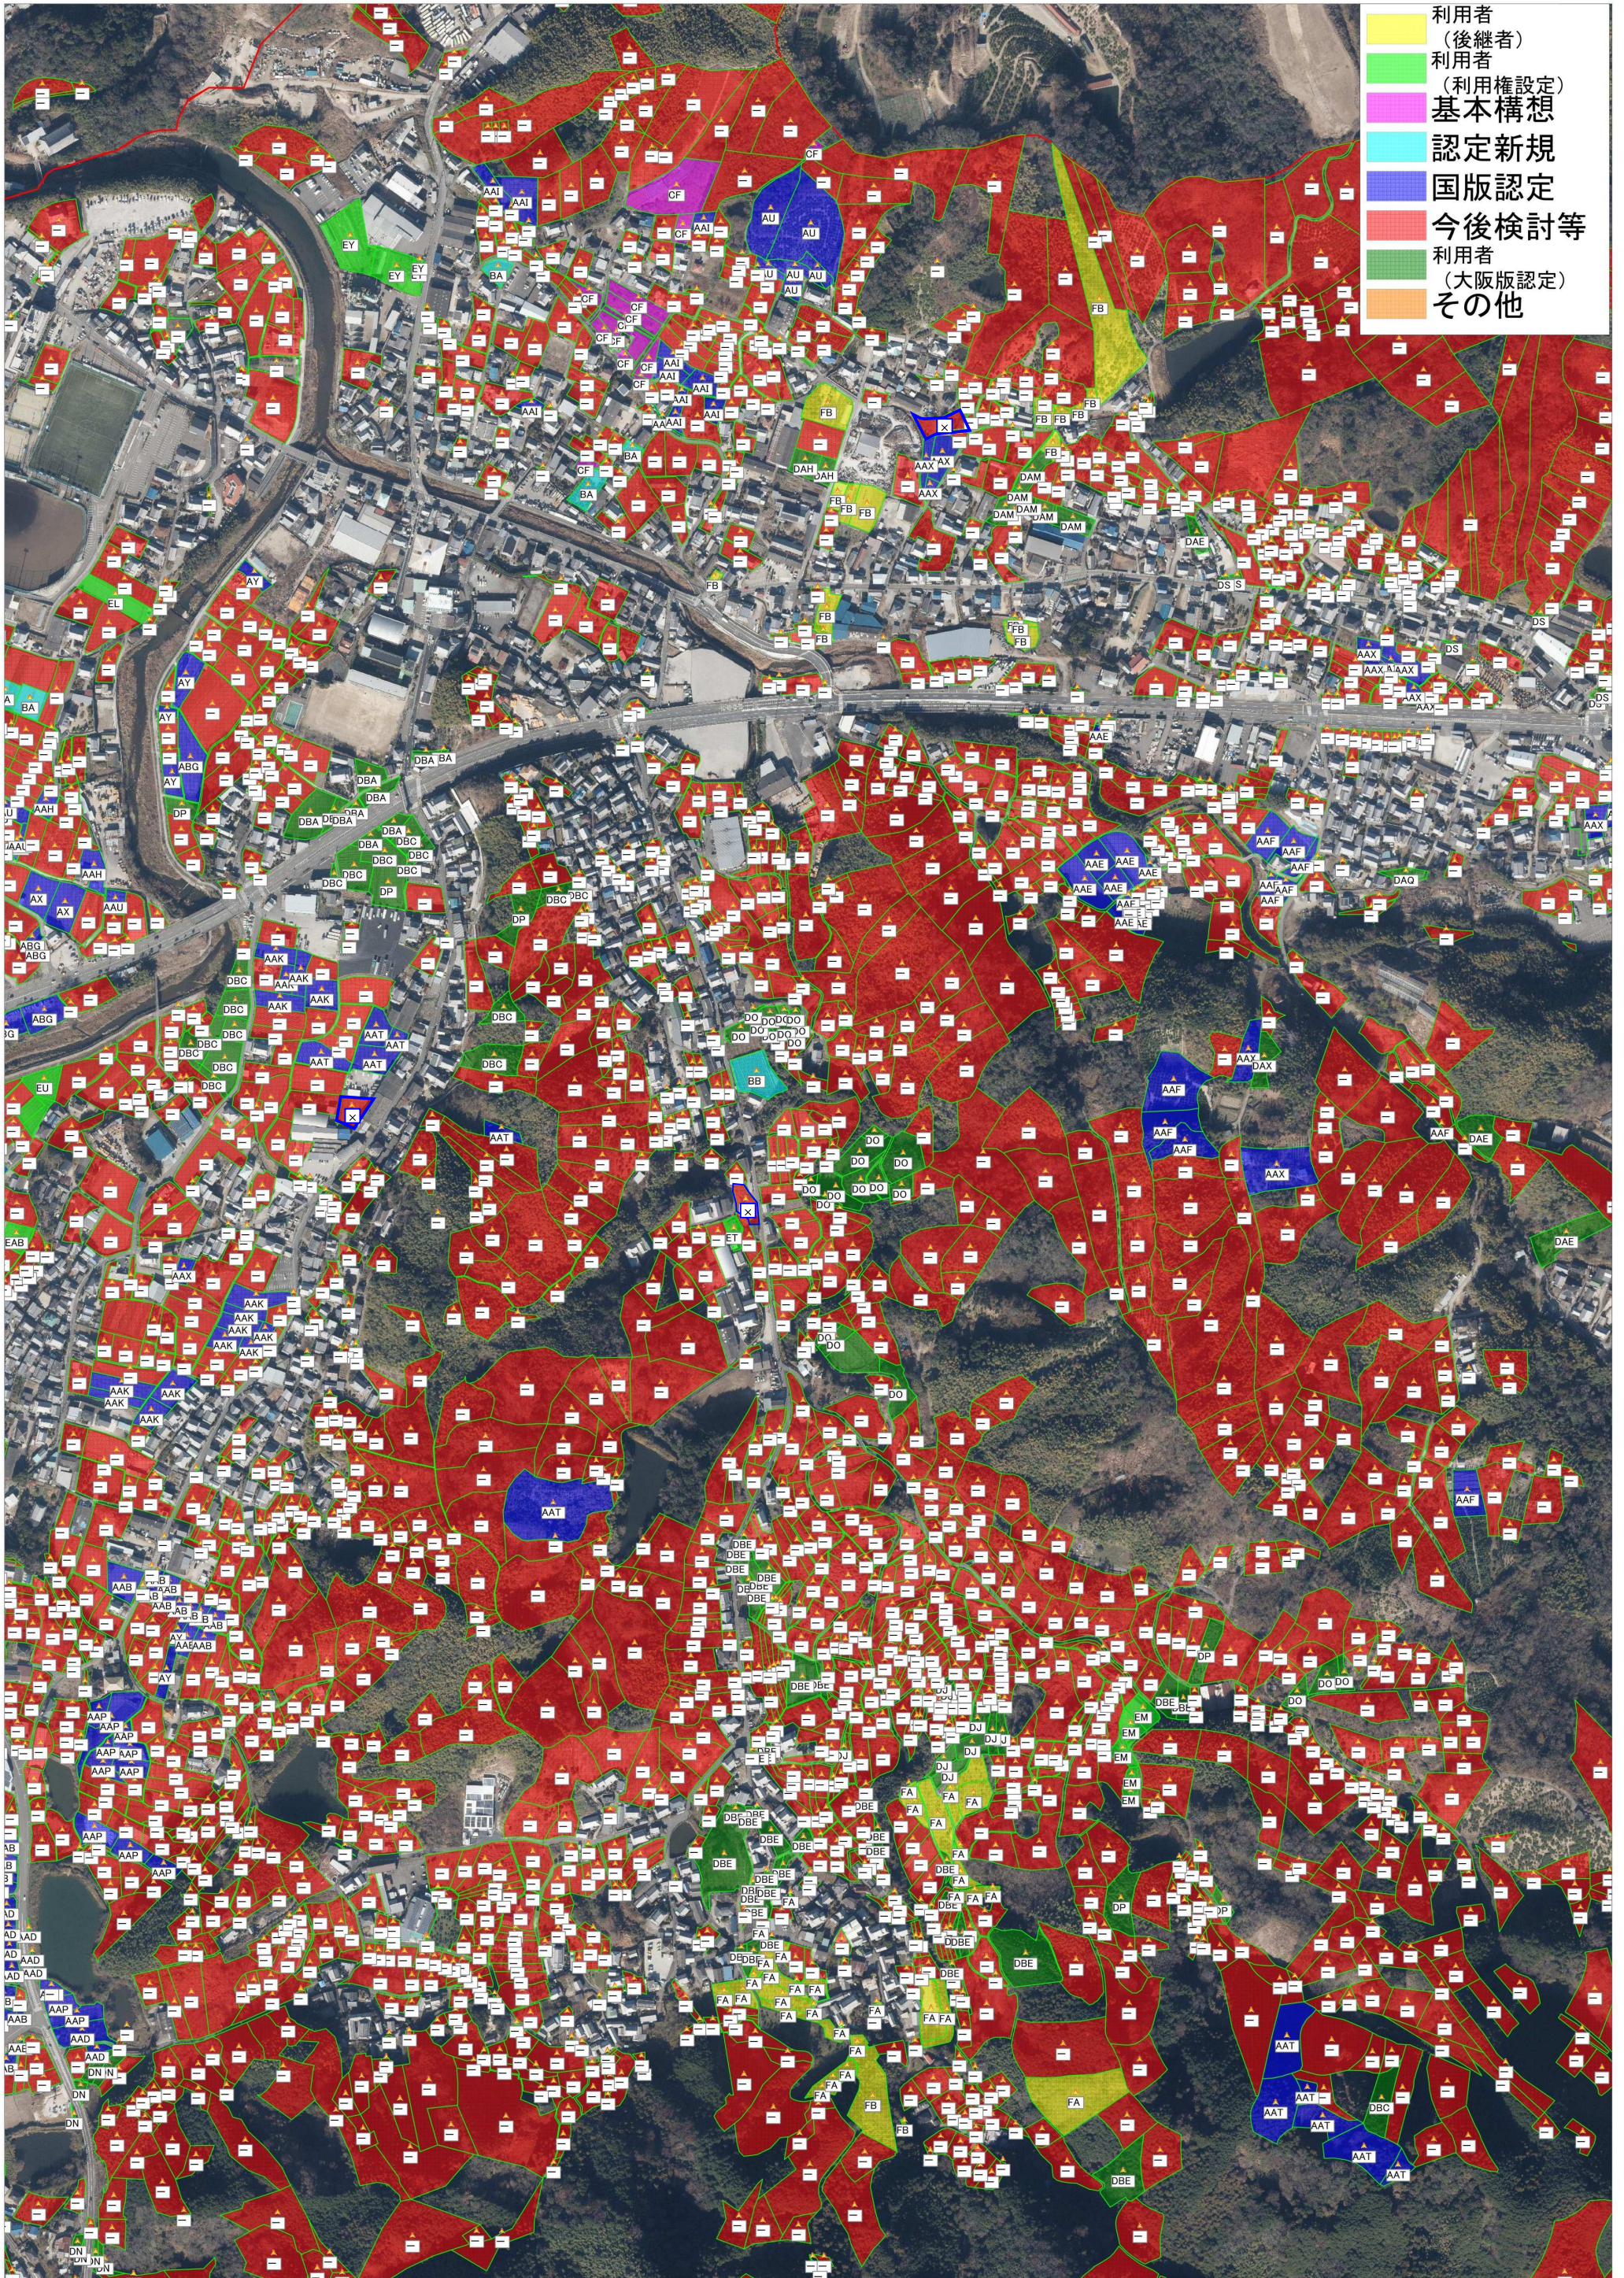

横山地区（北田中町、福瀬町、小野田町、岡町、九鬼町）の目標地図

地域計画から除外済

横山地区（下宮町、仏並町、小野田町、坪井町）の目標地図

× 地域計画から除外済

- 利用者
(後継者)
- 利用者
(利用権設定)
- 基本構想
- 認定新規
- 国版認定
- 今後検討等
- 利用者
(大阪版認定)
- その他

横山地区（父鬼町）の目標地図

- 利用者
(後継者)
- 利用者
(利用権設定)
- 基本構想
- 認定新規
- 国版認定
- 今後検討等
- 利用者
(大阪版認定)
- その他