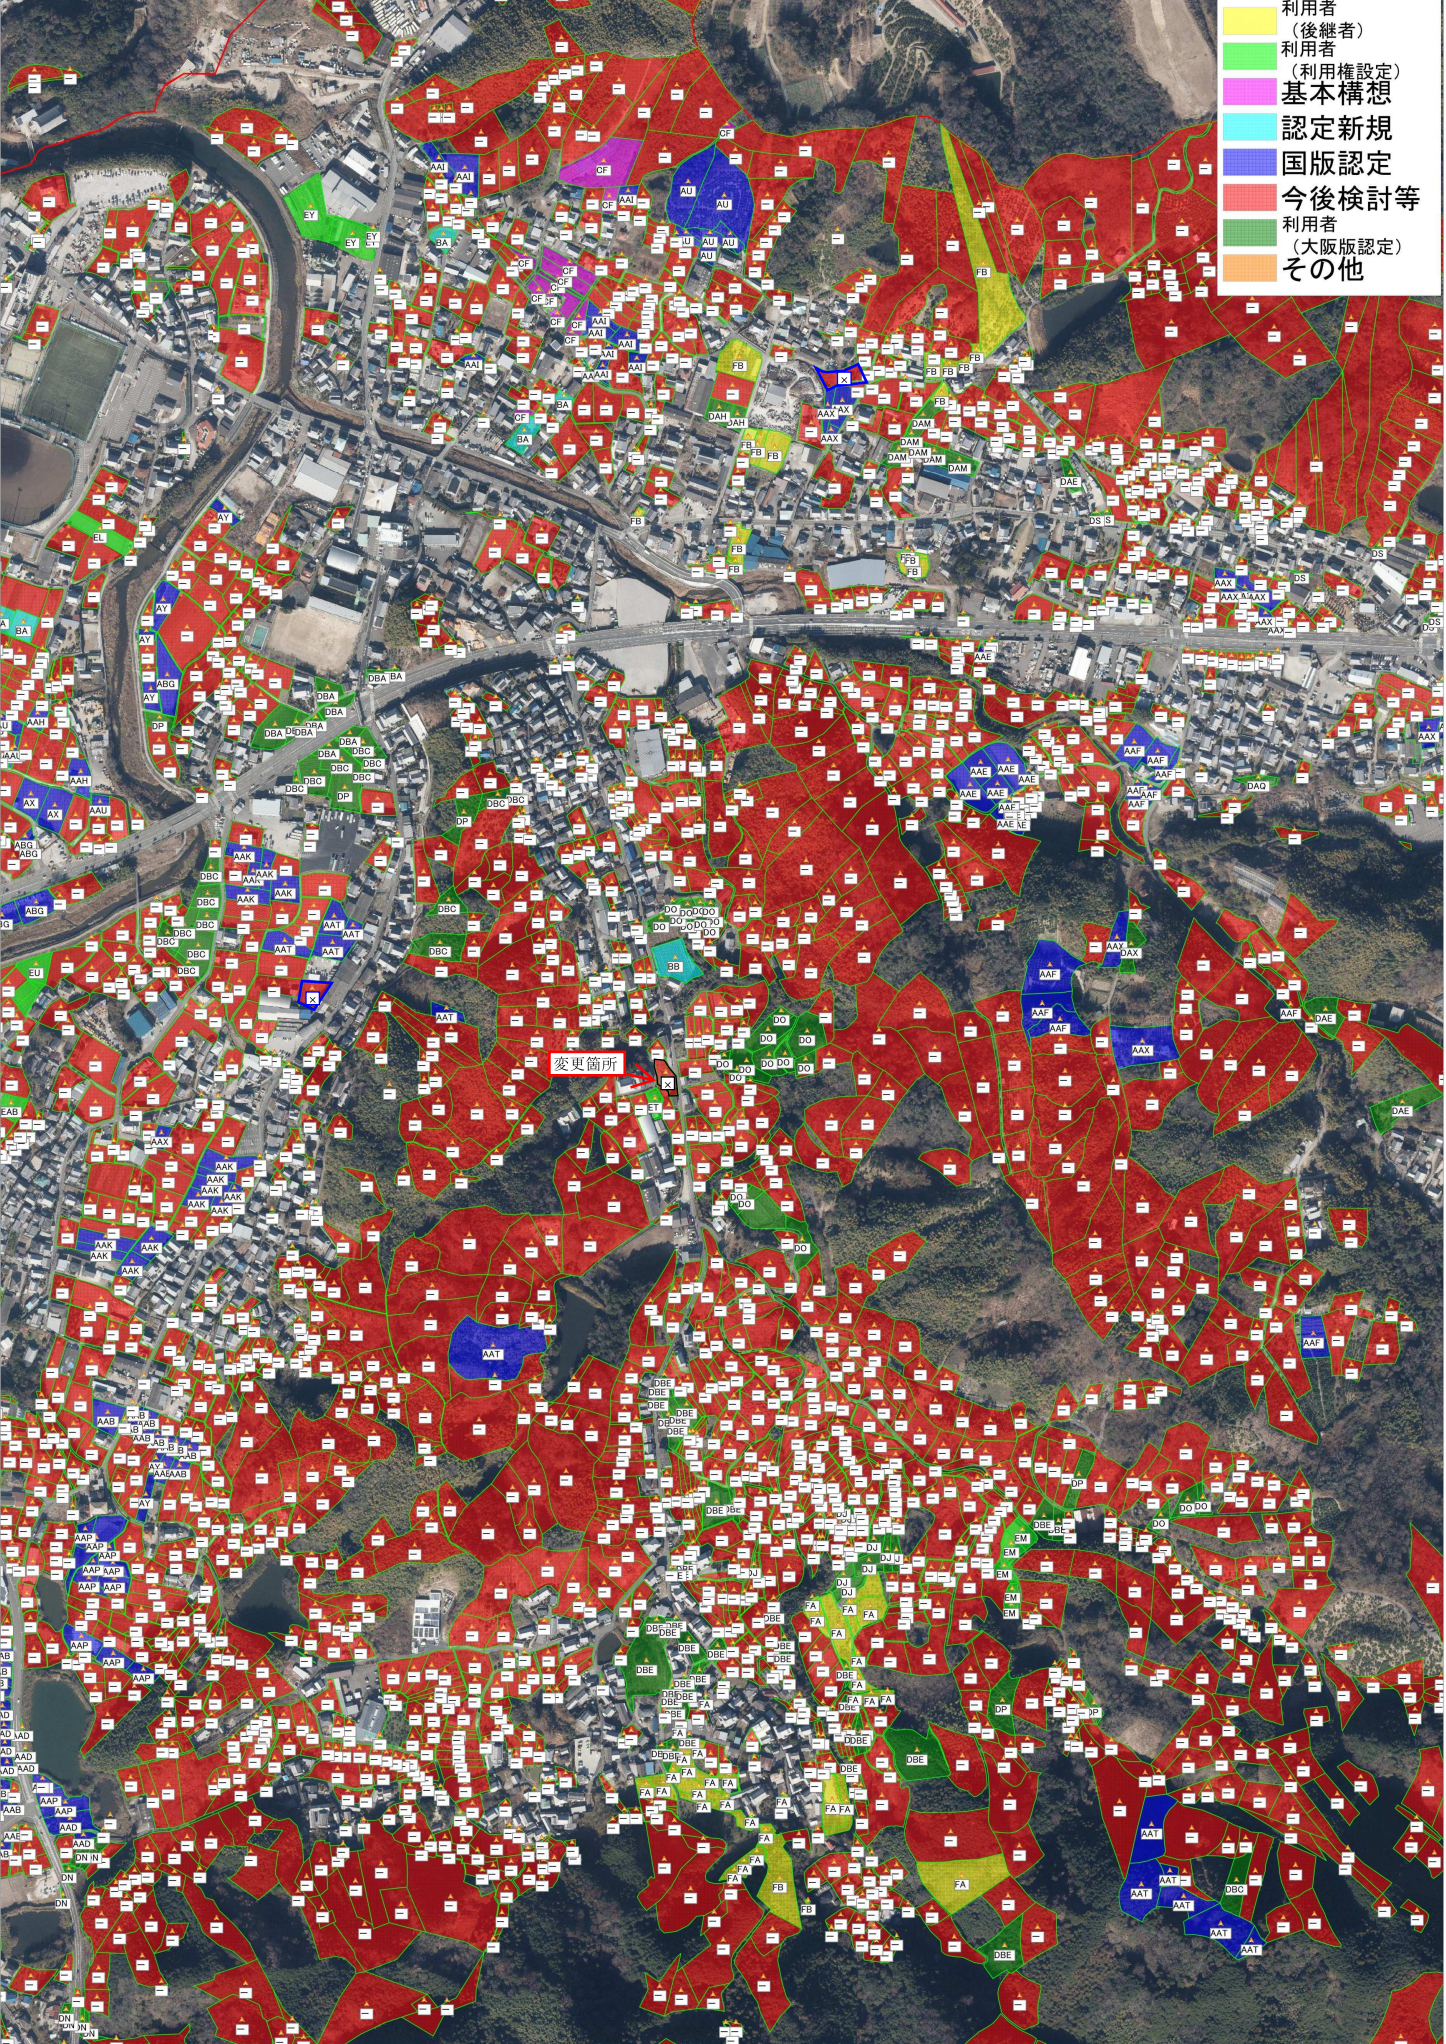

地域計画から除外済 **横山地区（北田中町、福瀬町、小野田町、岡町、九鬼町）の目標地図（変更案）**

地域計画から除外予定

地域計画から除外済

- 利用者（後継者）
- 利用者（利用権設定）
- 基本構想
- 認定新規
- 国版認定
- 今後検討等
- 利用者（大阪版認定）
- その他

横山地区（父鬼町）の目標地図（変更案）