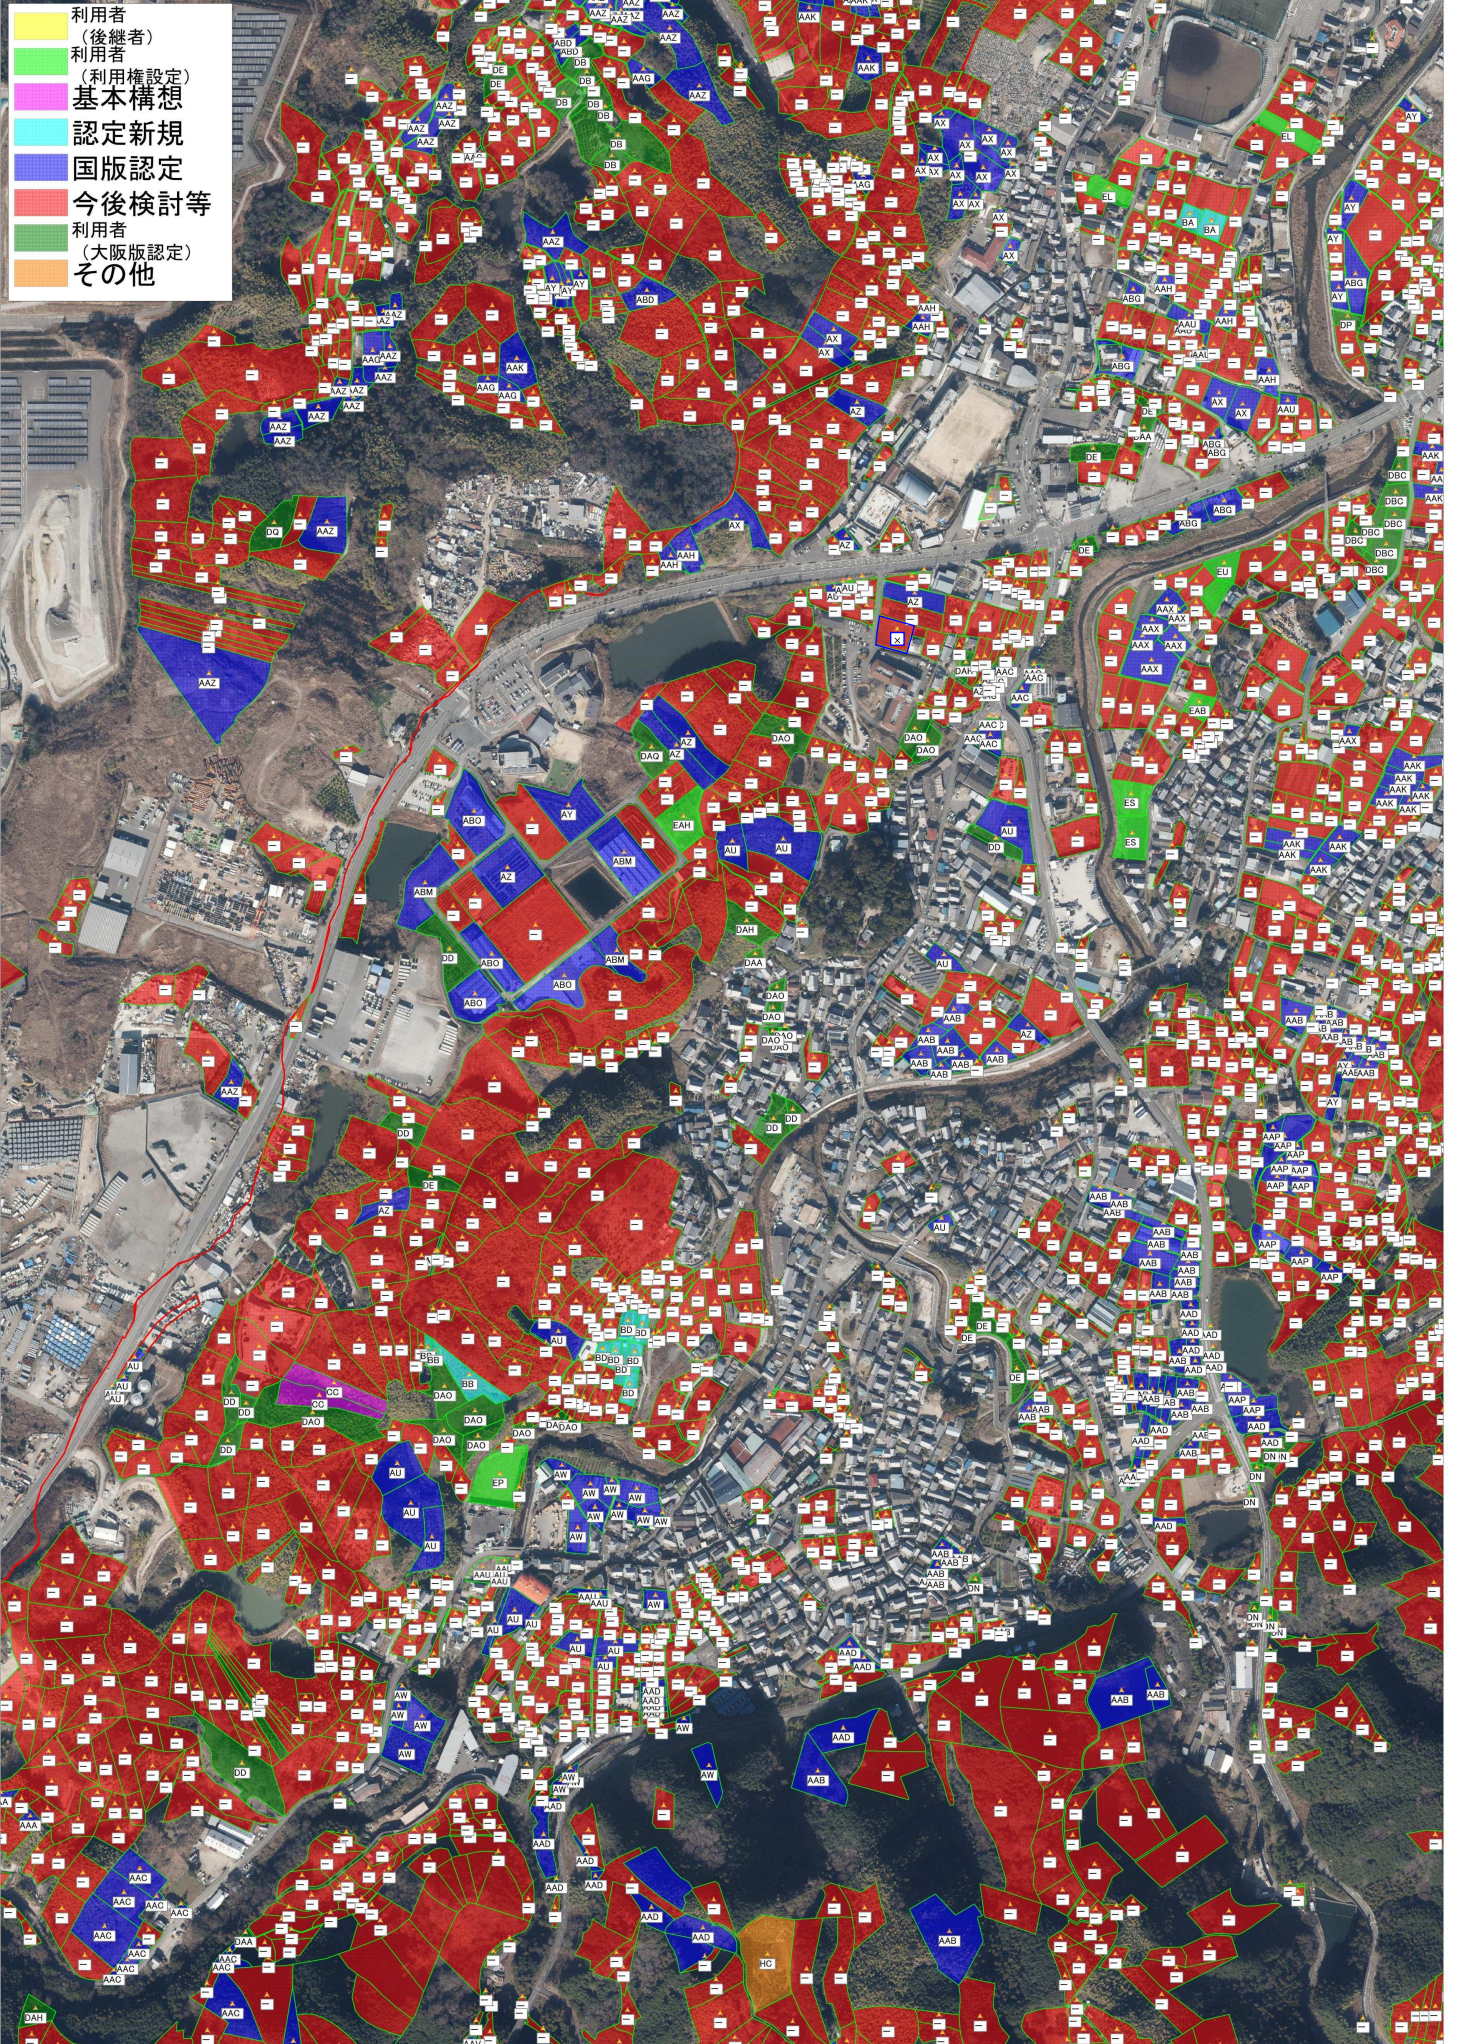

地域計画から除外済 **横山地区（北田中町、福瀬町、小野田町、岡町、九鬼町）の目標地図（変更案）**

地域計画から除外予定

地域計画から除外済

- 利用者（後継者）
- 利用者（利用権設定）
- 基本構想
- 認定新規
- 国版認定
- 今後検討等
- 利用者（大阪版認定）
- その他

横山地区（父鬼町）の目標地図（変更案）