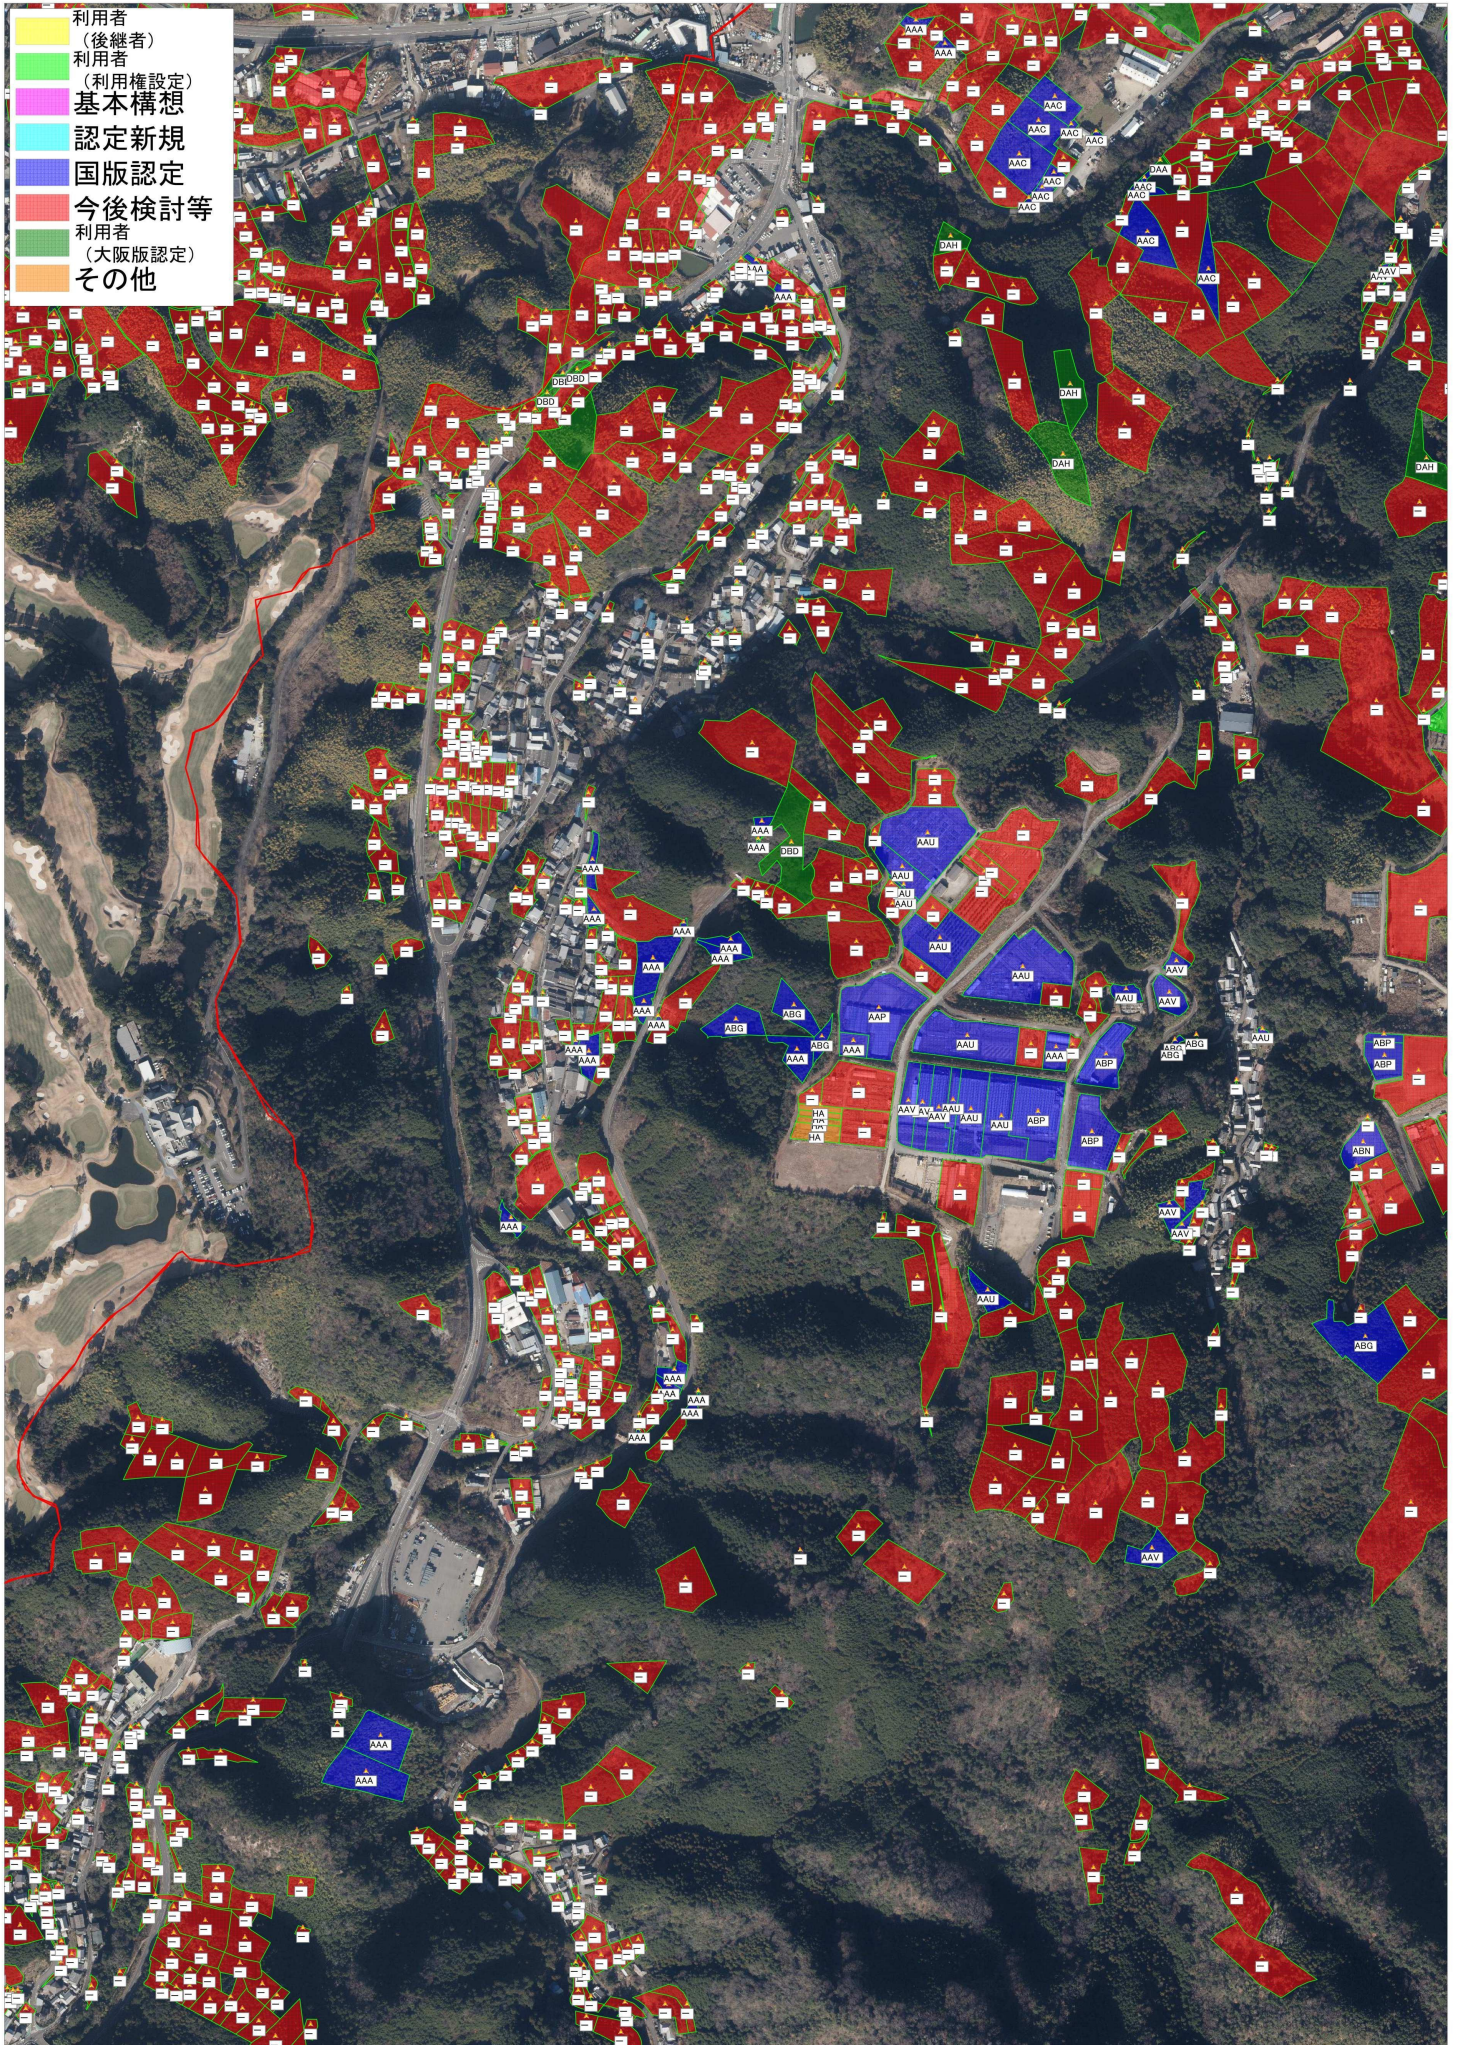

地域計画から除外済 **横山地区（北田中町、福瀬町、小野田町、岡町、九鬼町）の目標地図（変更案）**

地域計画から除外予定

地域計画から除外済

- 利用者（後継者）
- 利用者（利用権設定）
- 基本構想
- 認定新規
- 国版認定
- 今後検討等
- 利用者（大阪版認定）
- その他

横山地区（父鬼町）の目標地図（変更案）