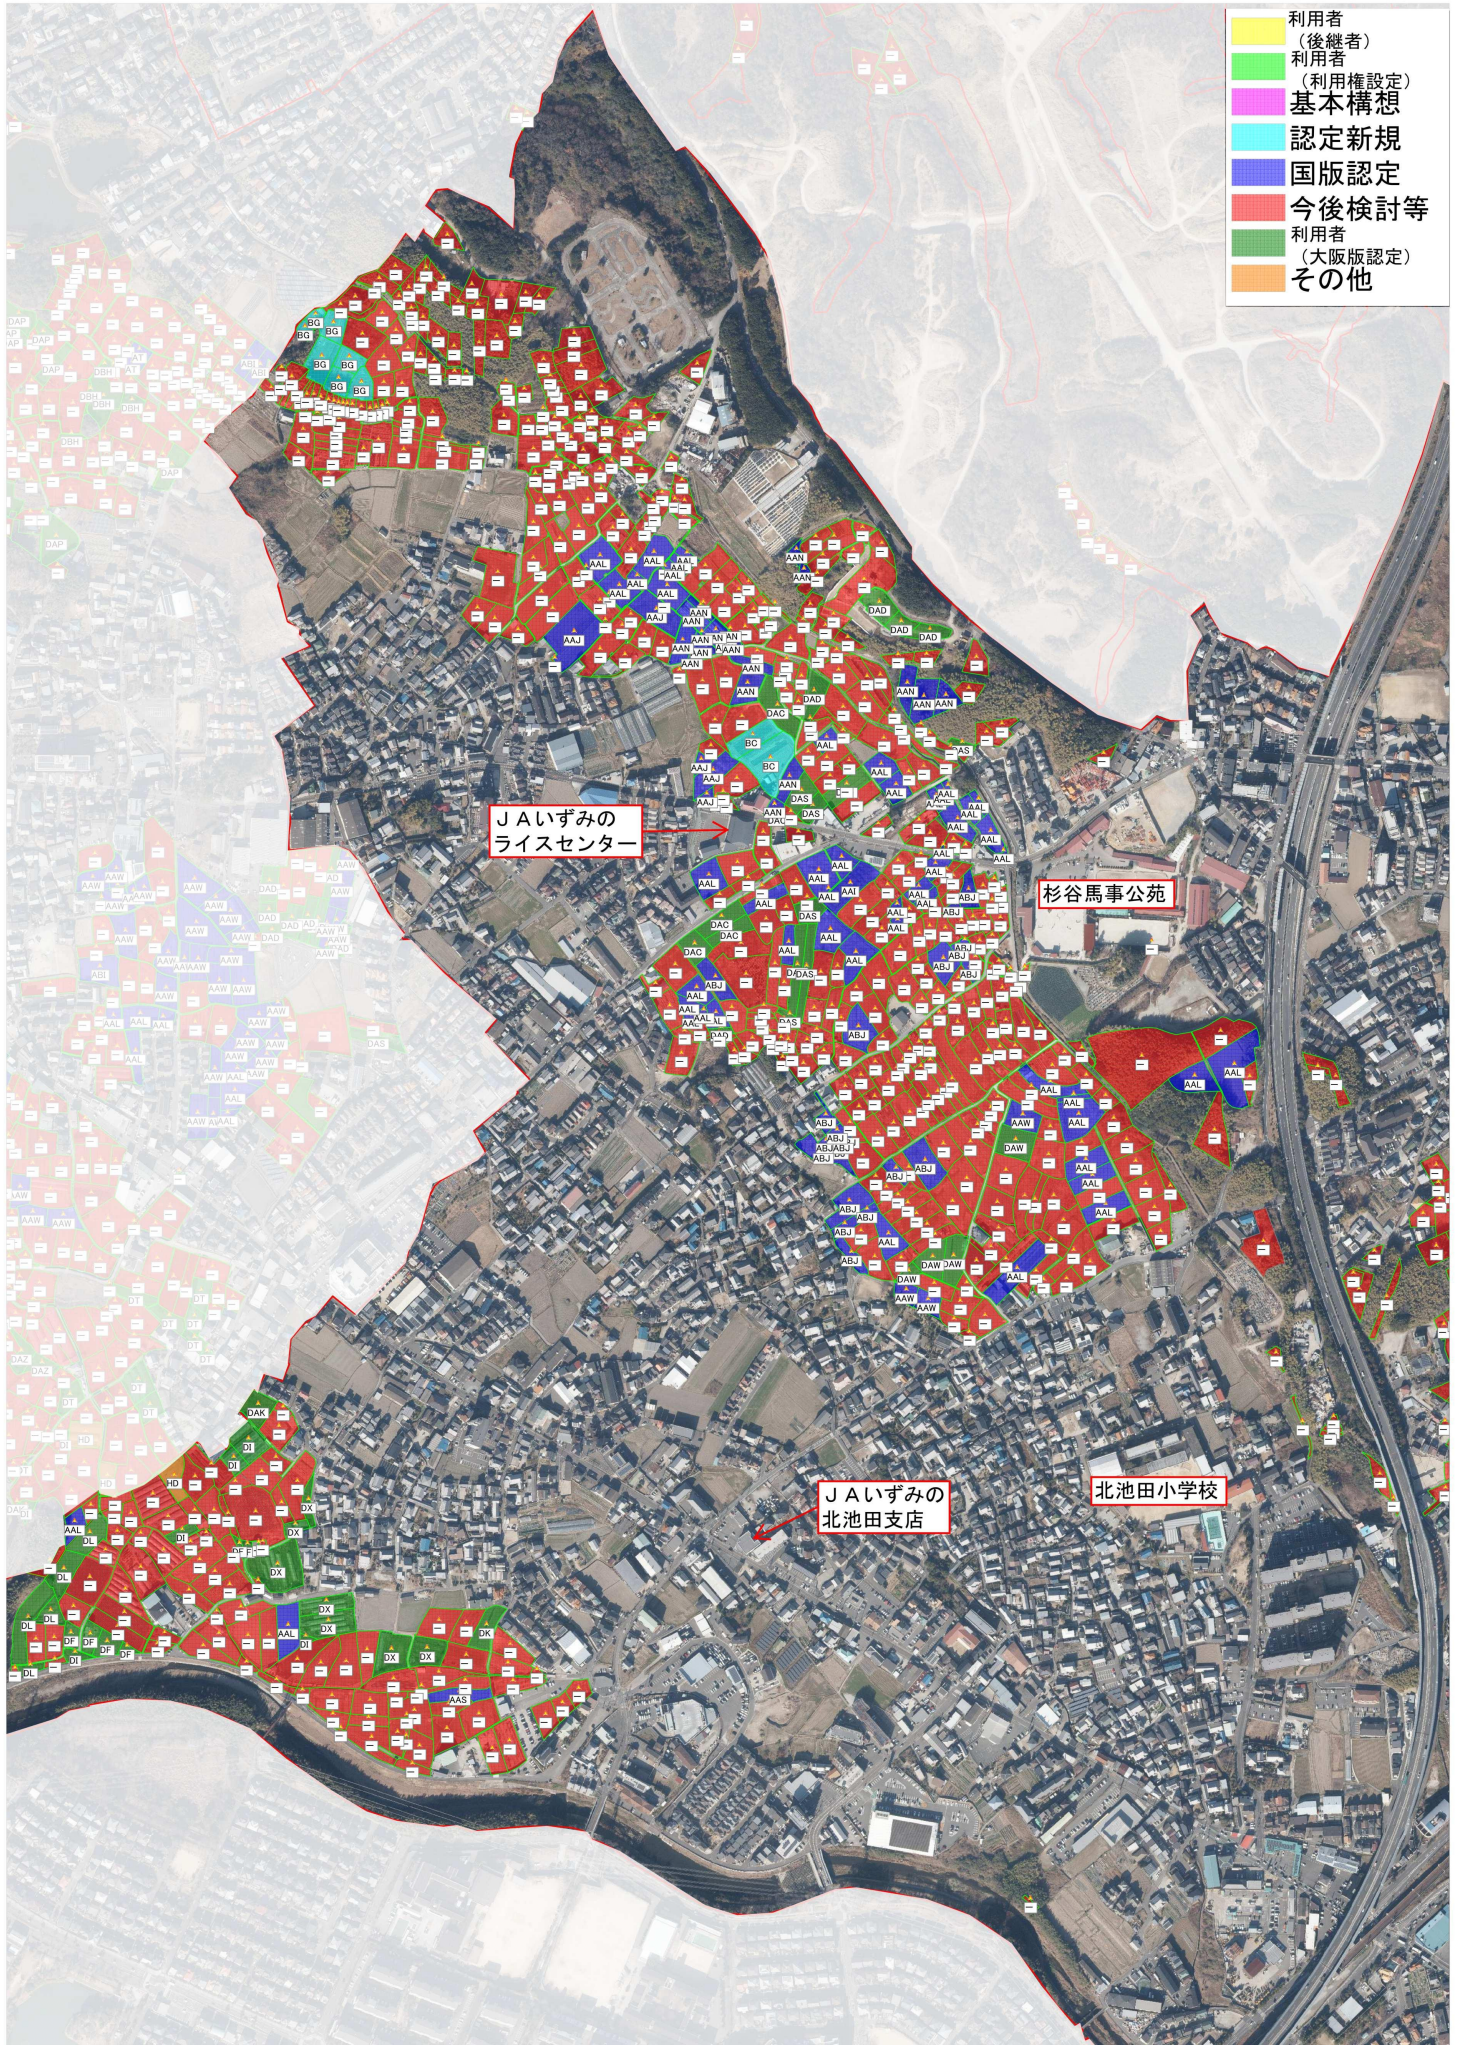

北池田地区（東阪本町、池田下町）の目標地図

北池田地区（伏屋町、室堂町その1）の目標地図

× 地域計画から除外済

北池田地区（伏屋町、室堂町その2）の目標地図