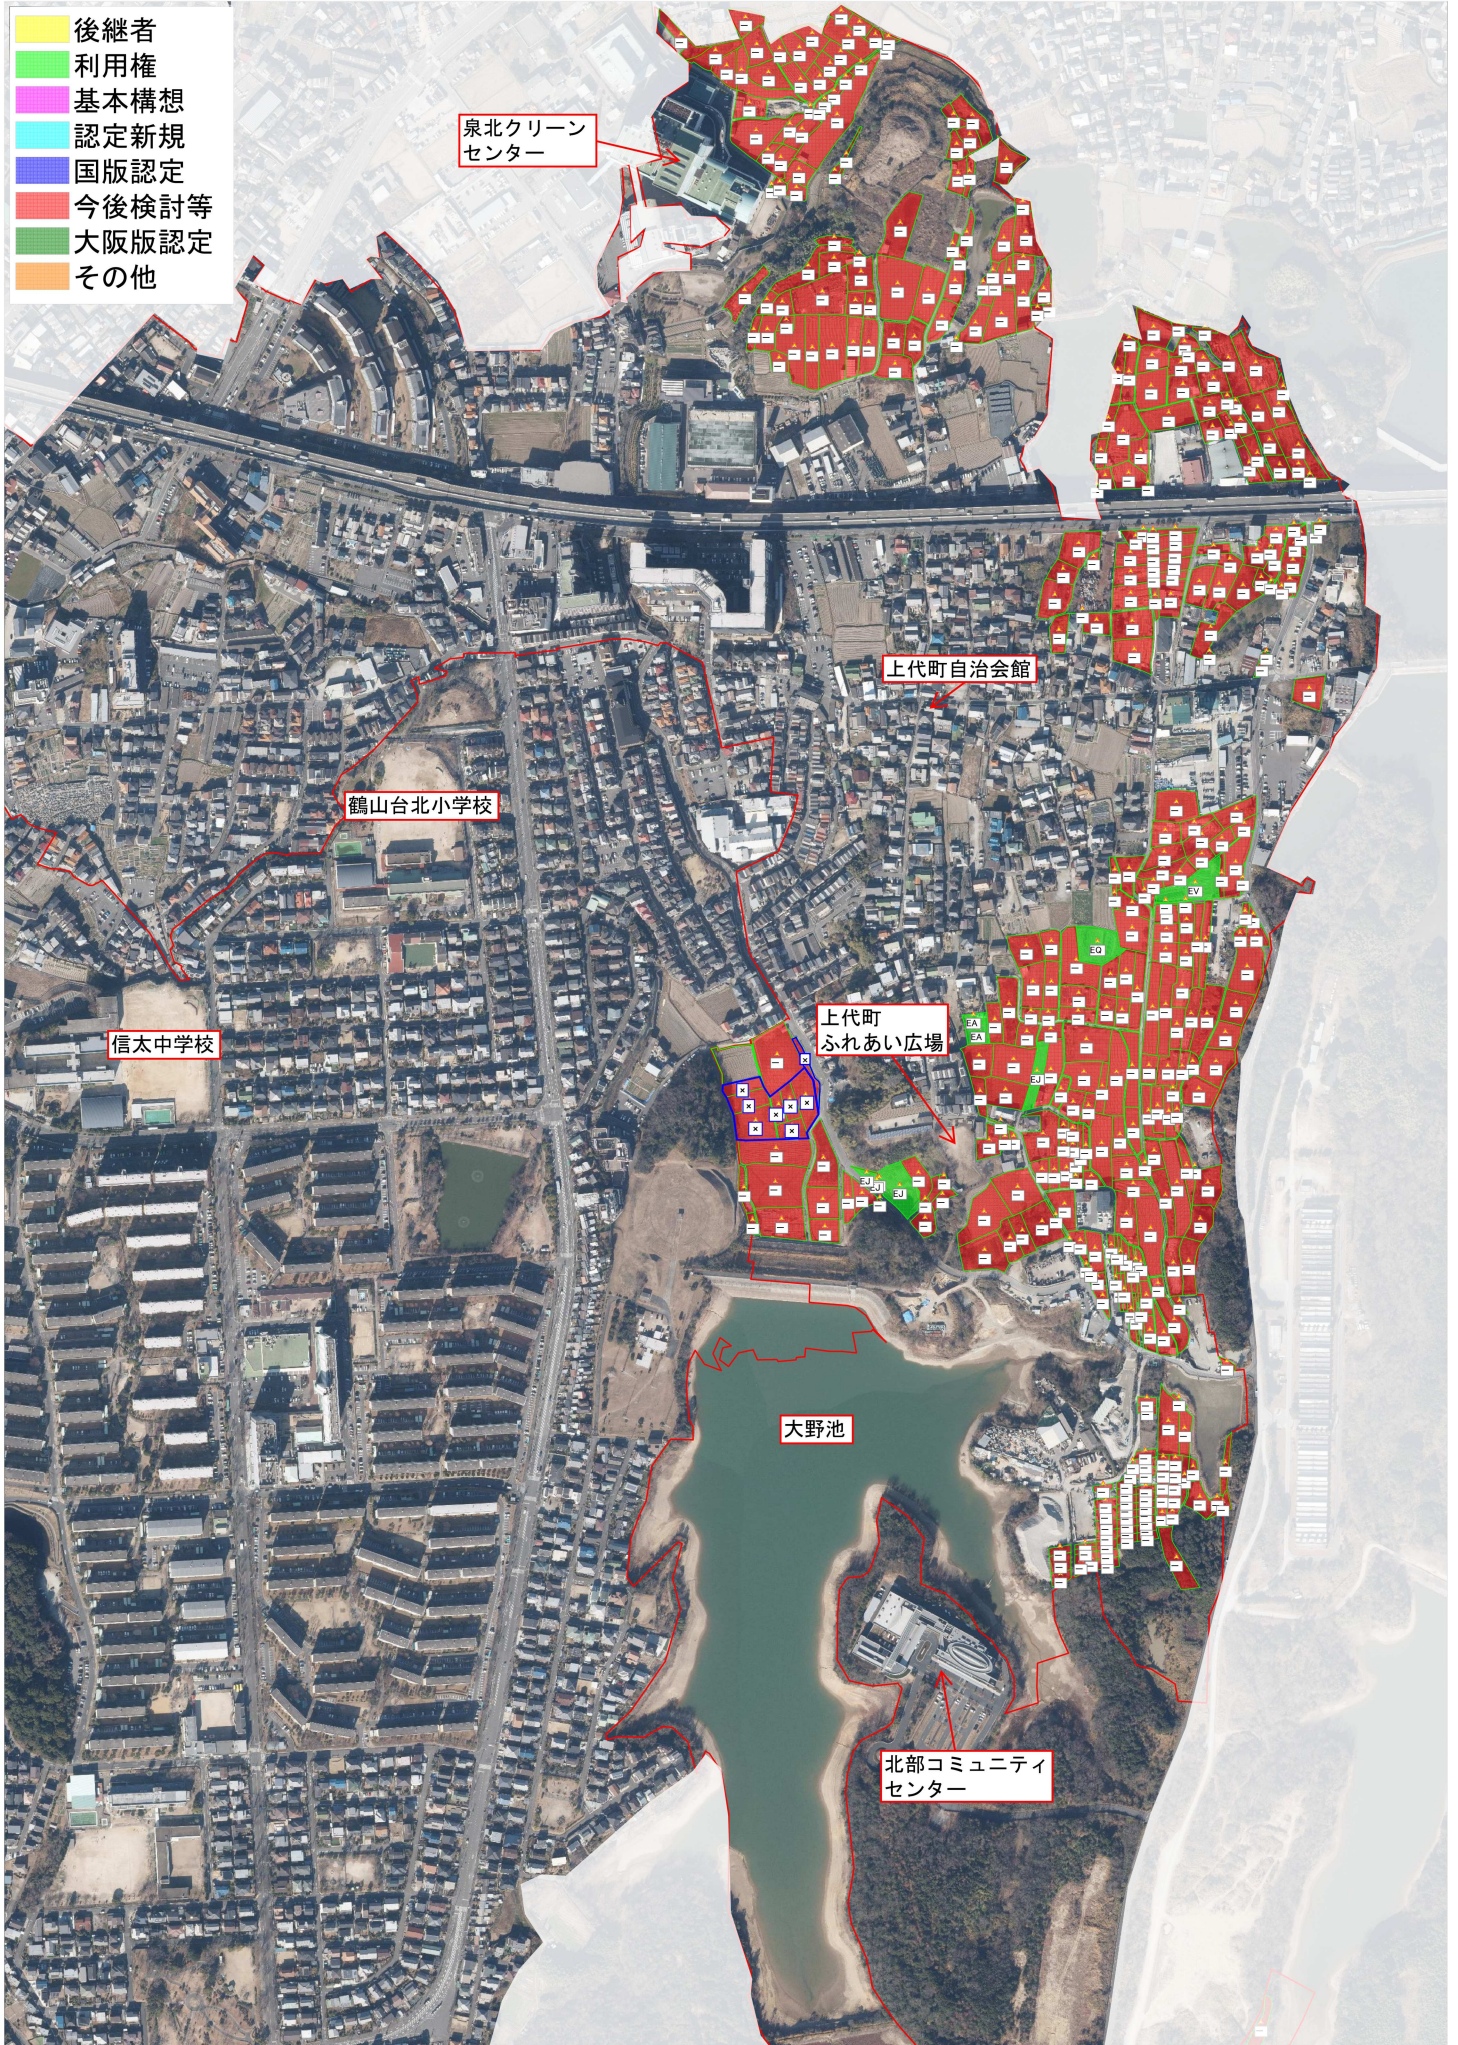

# くずのは地区（上町、上代町）の目標地図

× 地域計画から除外済

- 後継者
- 利用権
- 基本構想
- 認定新規
- 国版認定
- 今後検討等
- 大阪版認定
- その他

# くずのは地区（尾井町、山ノ谷他）の目標地図