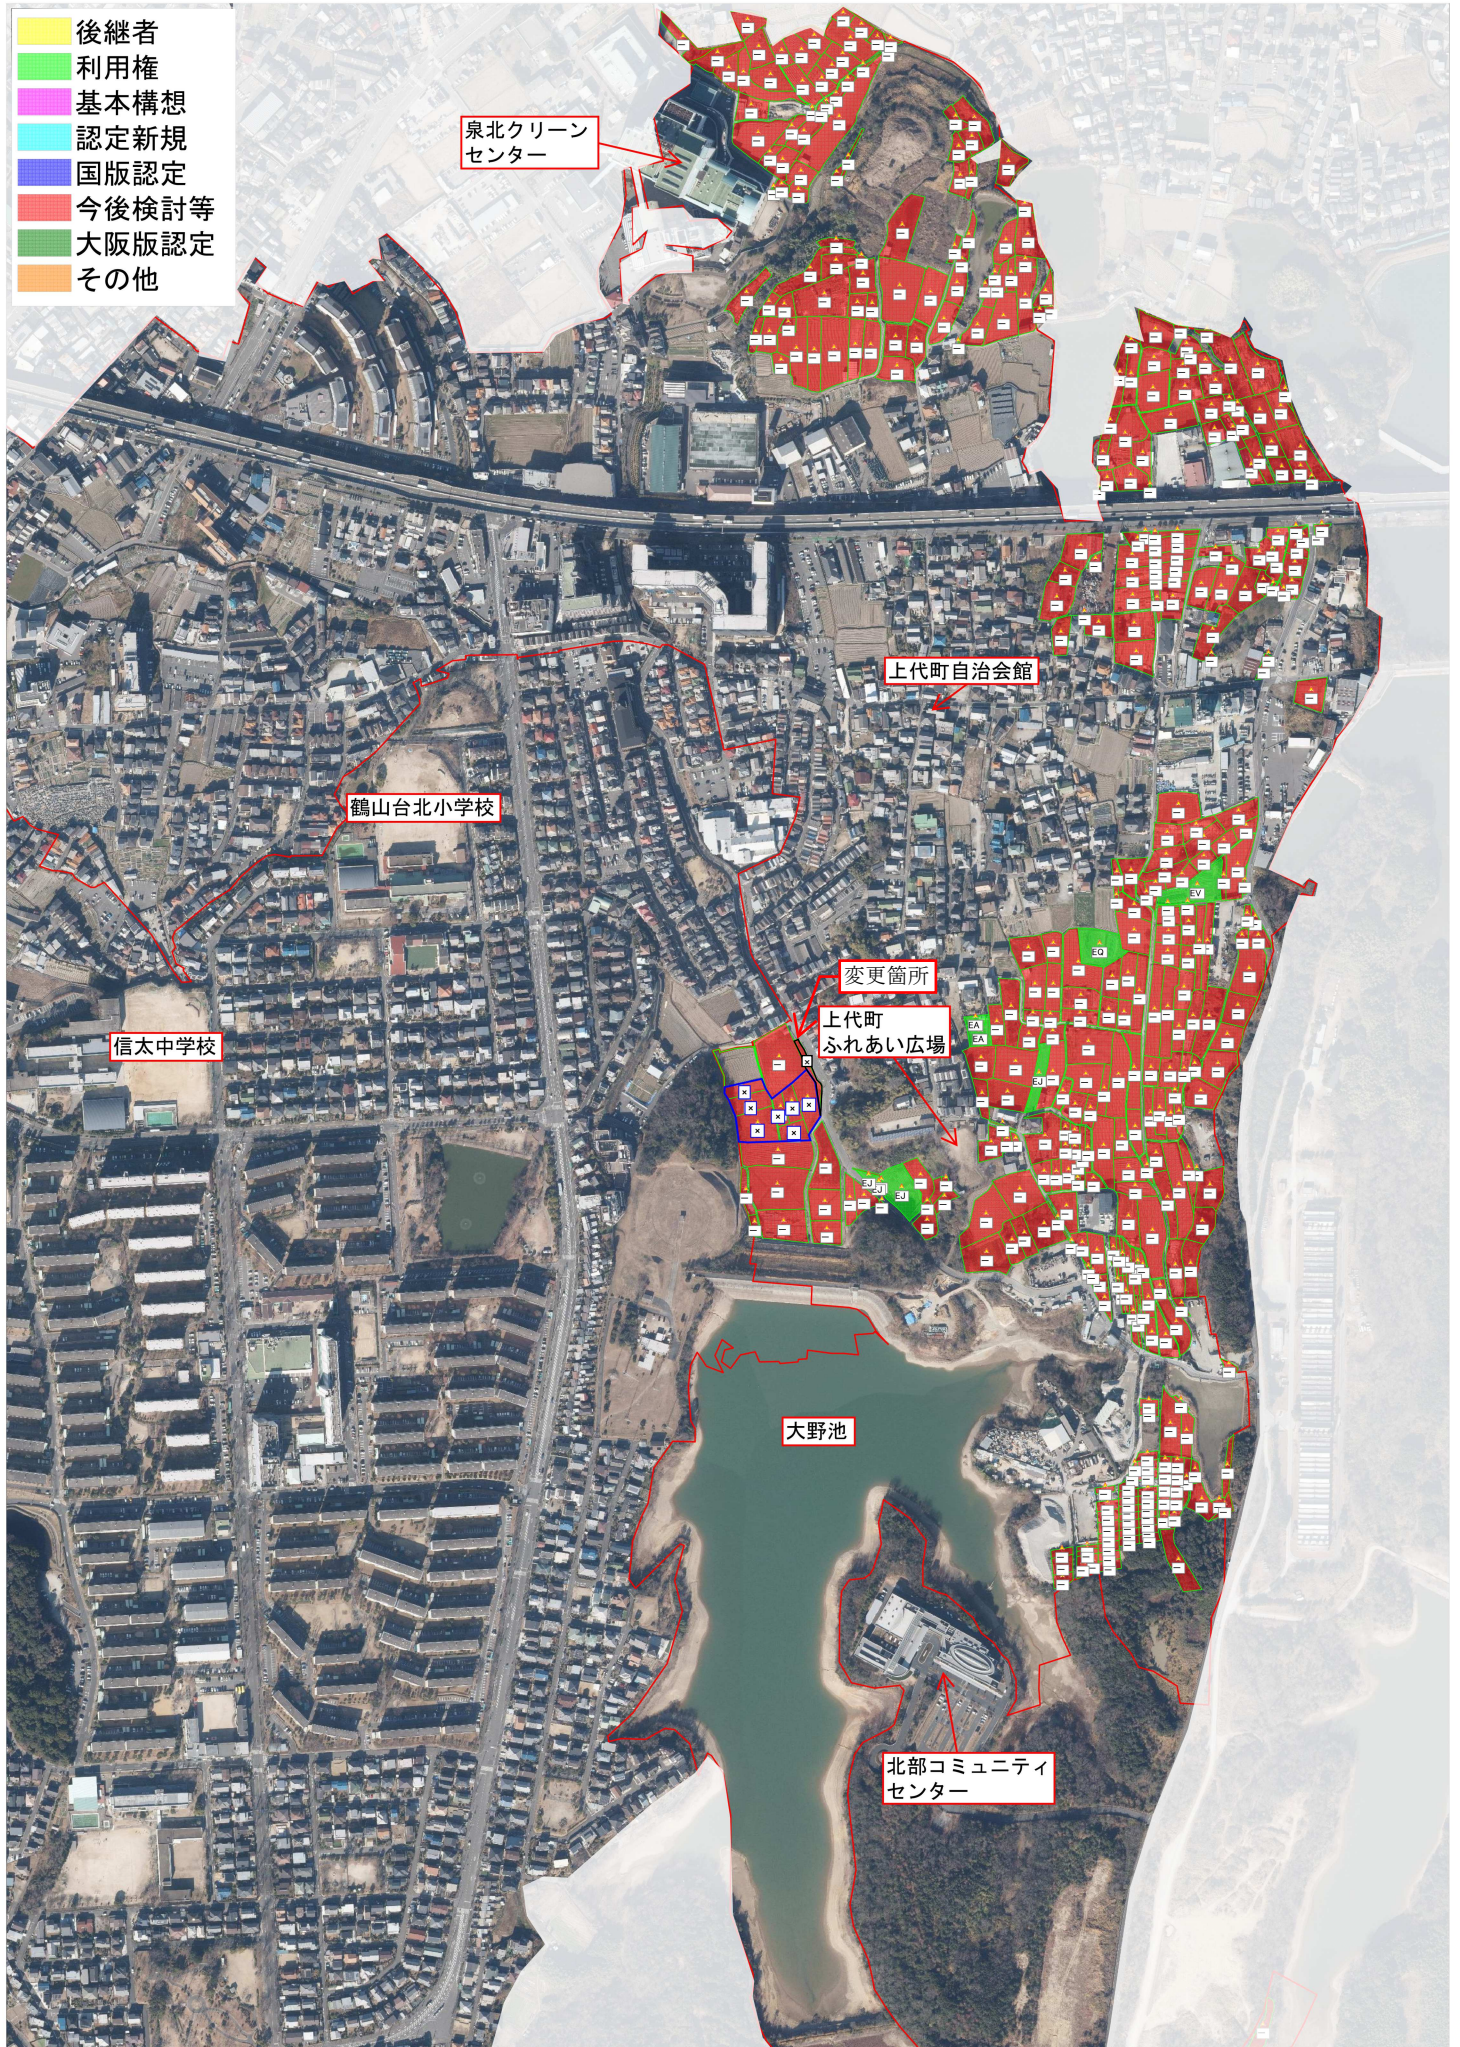

# くずのは地区（上町、上代町）の目標地図

- ⊗ 地域計画から除外予定
- ⊗ 地域計画から除外済

- 後継者
- 利用権
- 基本構想
- 認定新規
- 国版認定
- 今後検討等
- 大阪版認定
- その他

# くずのは地区（尾井町、山ノ谷他）の目標地図

本ページは変更なし