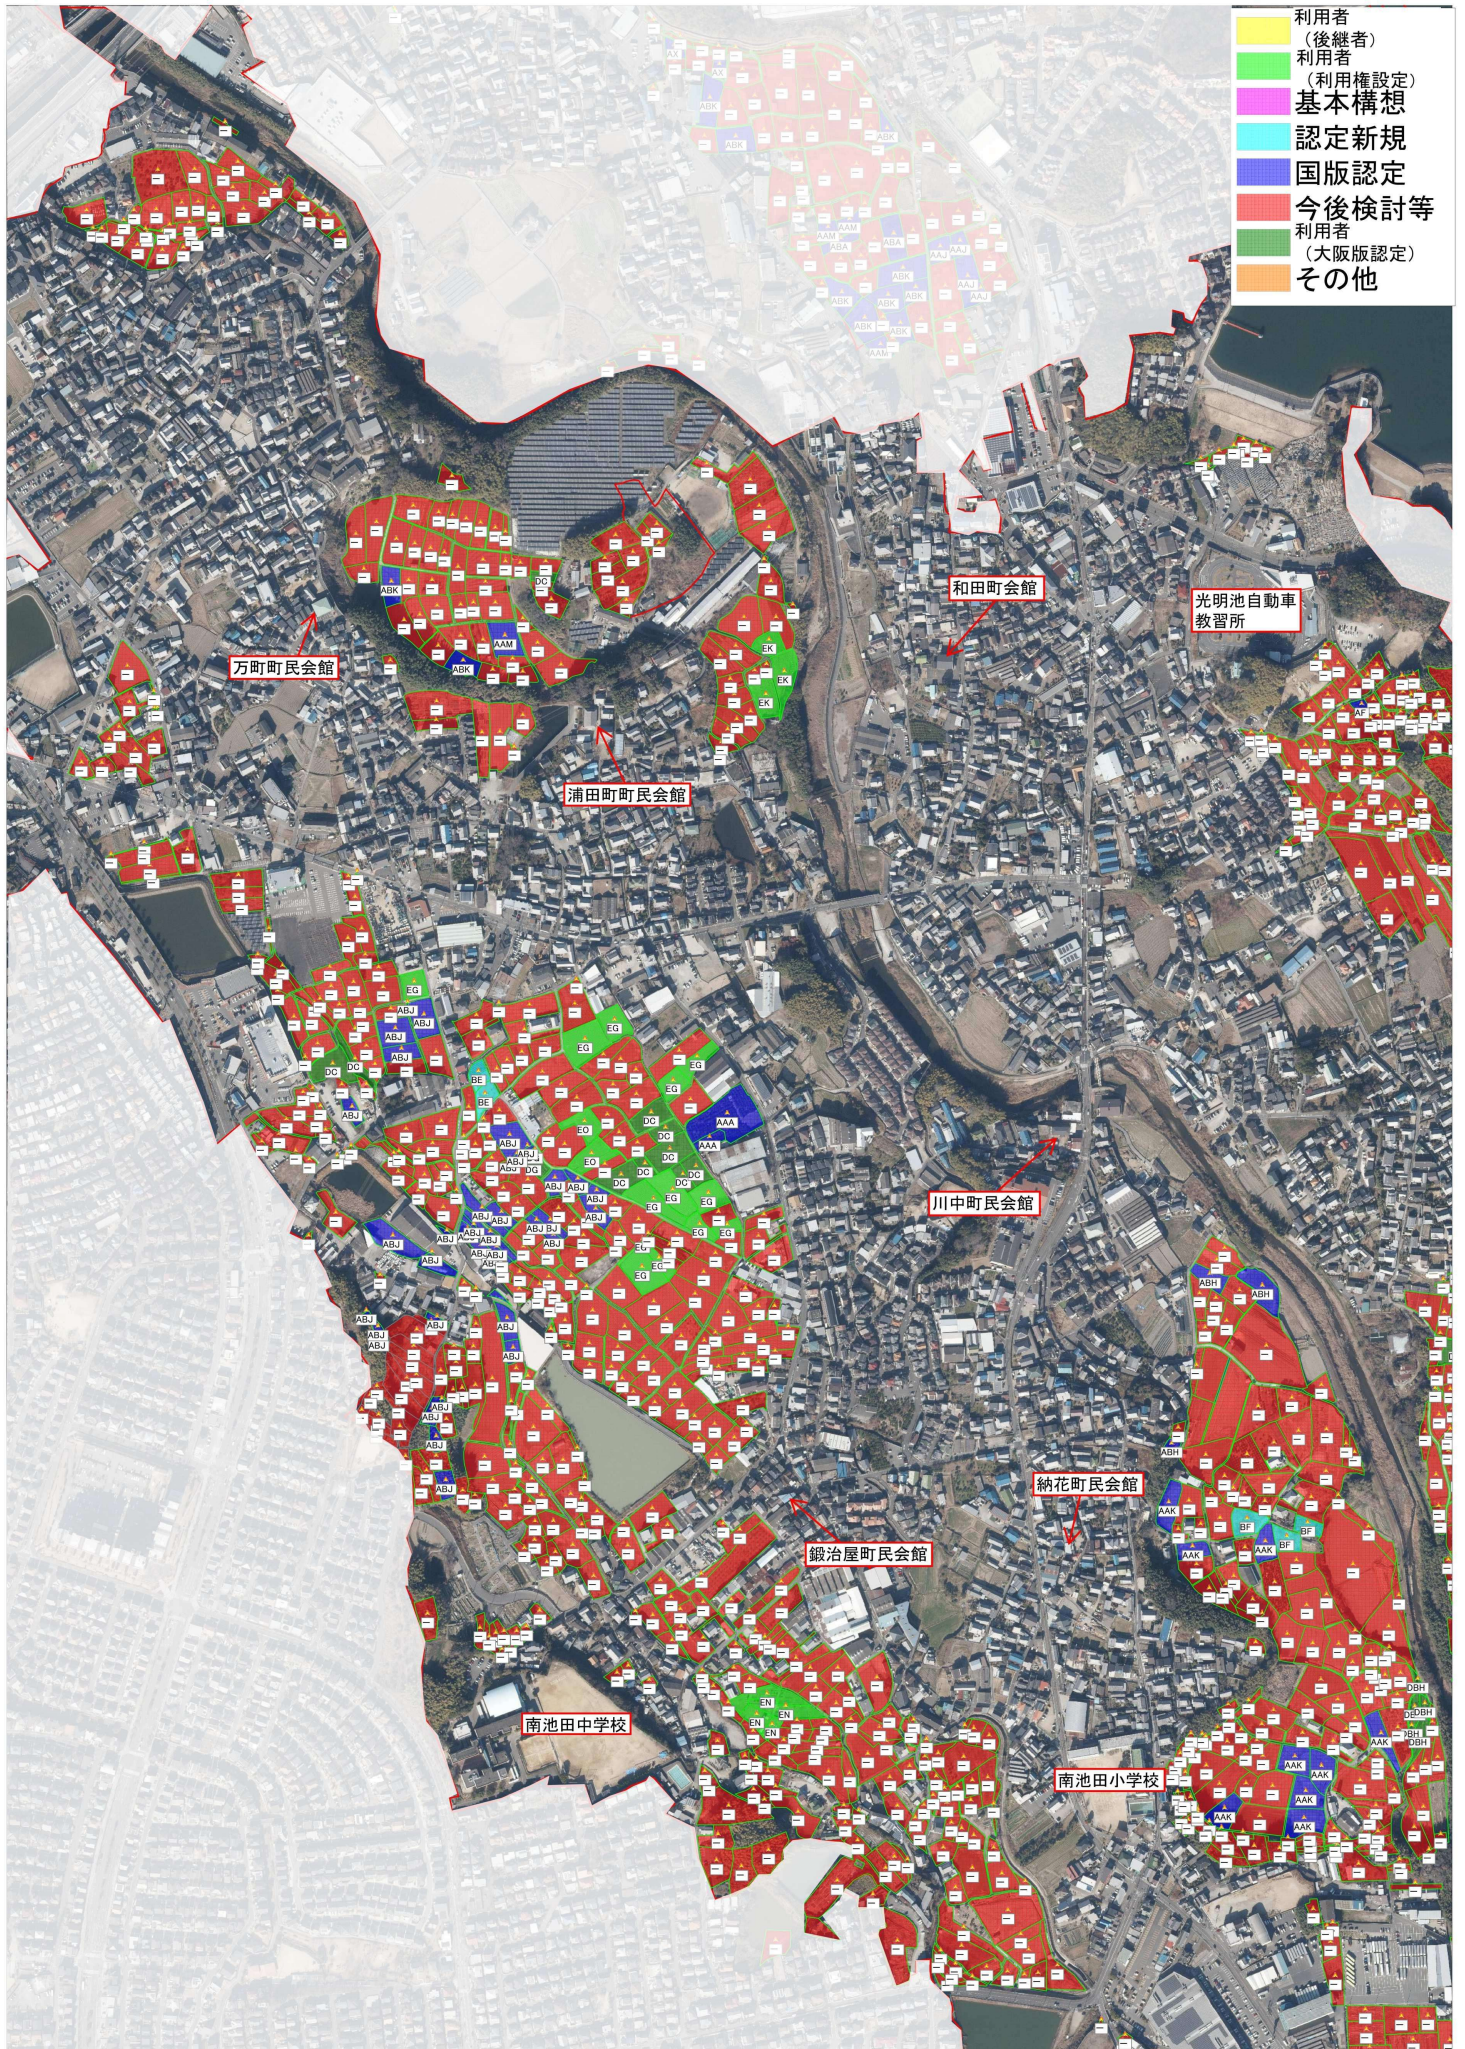

# 南池田地区（万町、浦田町、鍛冶屋町、納花町、和田町、三林町）の目標地図

# 南池田地区（和田町、三林町、黒石町）の目標地図

# 南池田地区（黒石町、国分町）の目標地図

☒ 地域計画から除外予定

# 南池田地区（平井町、国分町、黒石町）の目標地図