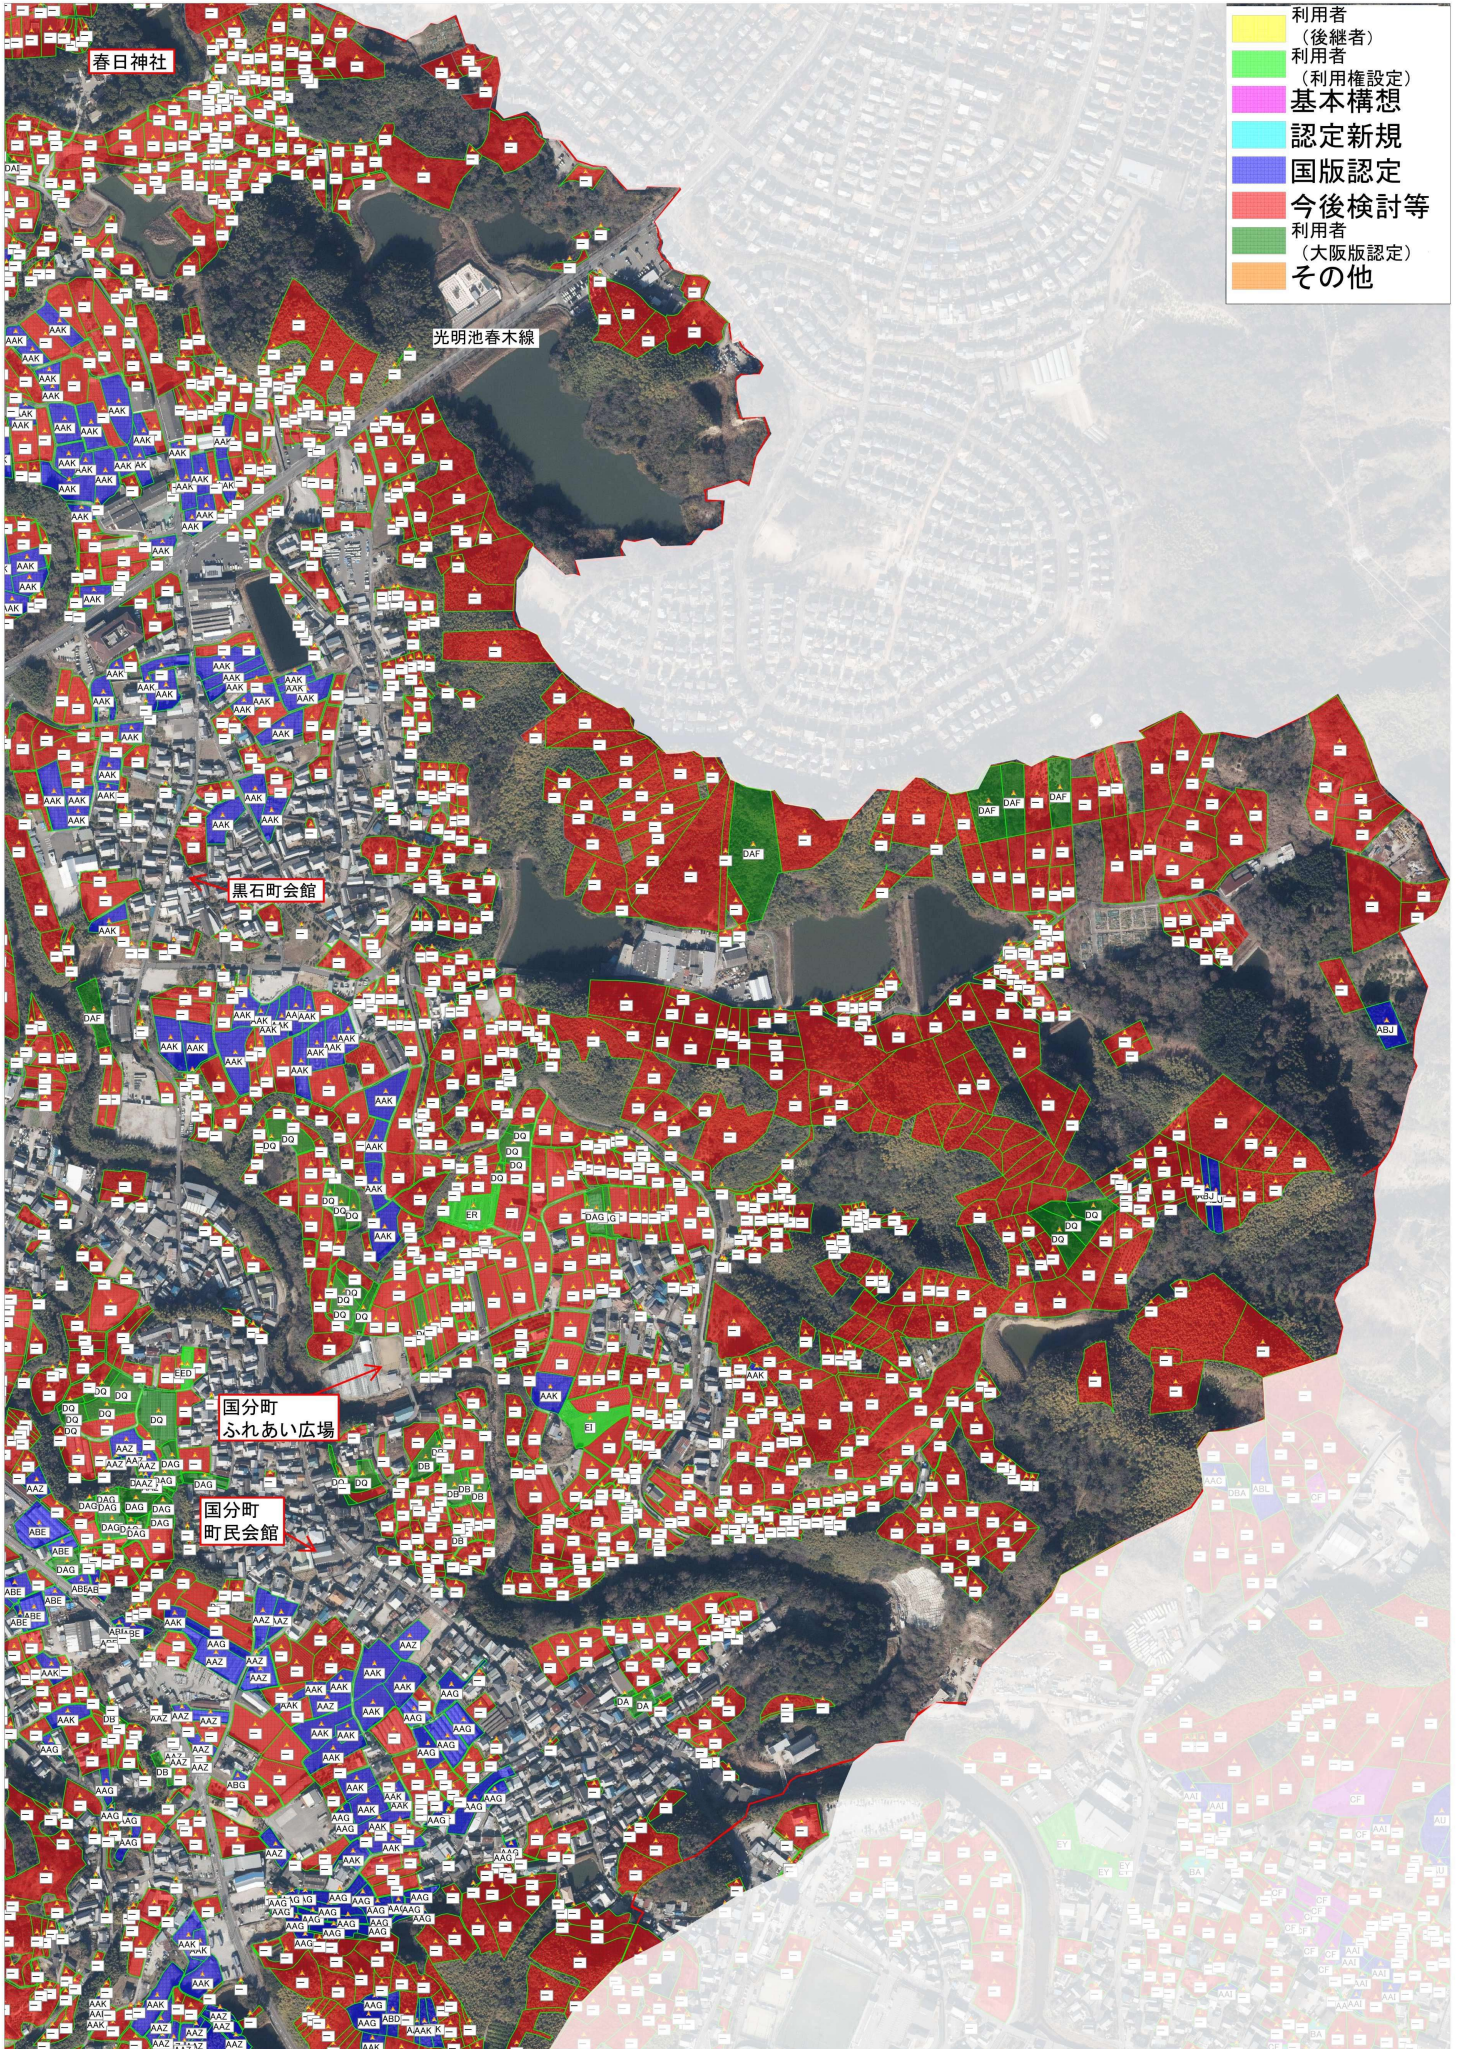

# 南池田地区（万町、浦田町、鍛冶屋町、納花町、和田町、三林町）の目標地図

# 南池田地区（和田町、三林町、黒石町）の目標地図

# 南池田地区（黒石町、国分町）の目標地図

☒ 地域計画から除外予定

# 南池田地区（平井町、国分町、黒石町）の目標地図