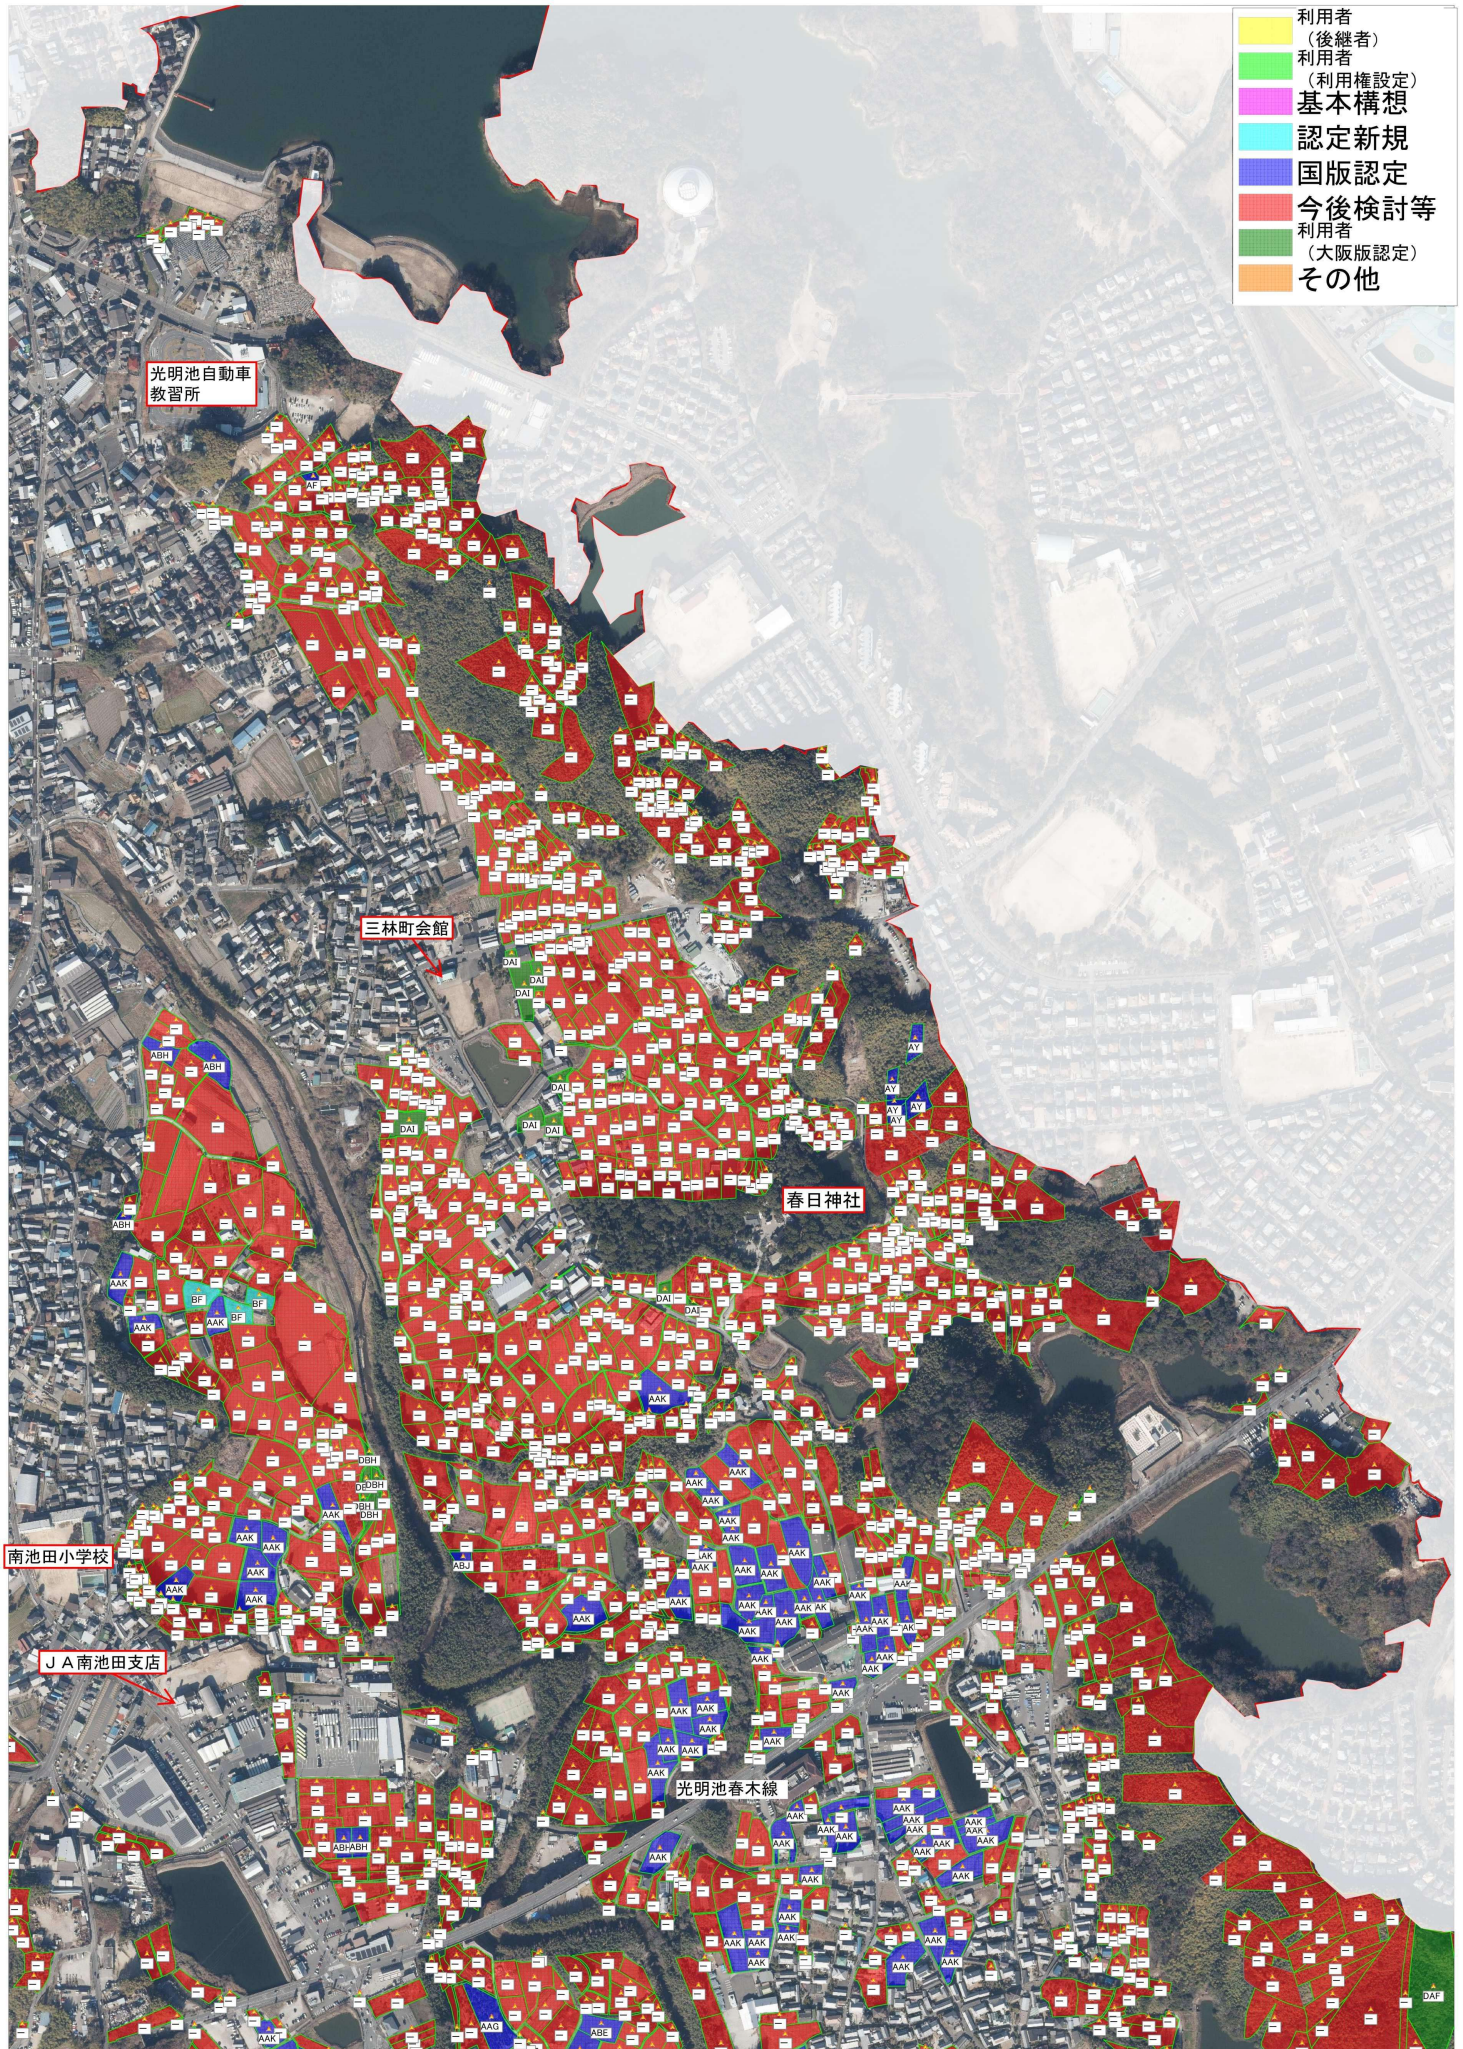

# 南池田地区（万町、浦田町、鍛冶屋町、納花町、和田町、三林町）の目標地図

# 南池田地区（和田町、三林町、黒石町）の目標地図

# 南池田地区（黒石町、国分町）の目標地図

☒ 地域計画から除外予定

# 南池田地区（平井町、国分町、黒石町）の目標地図