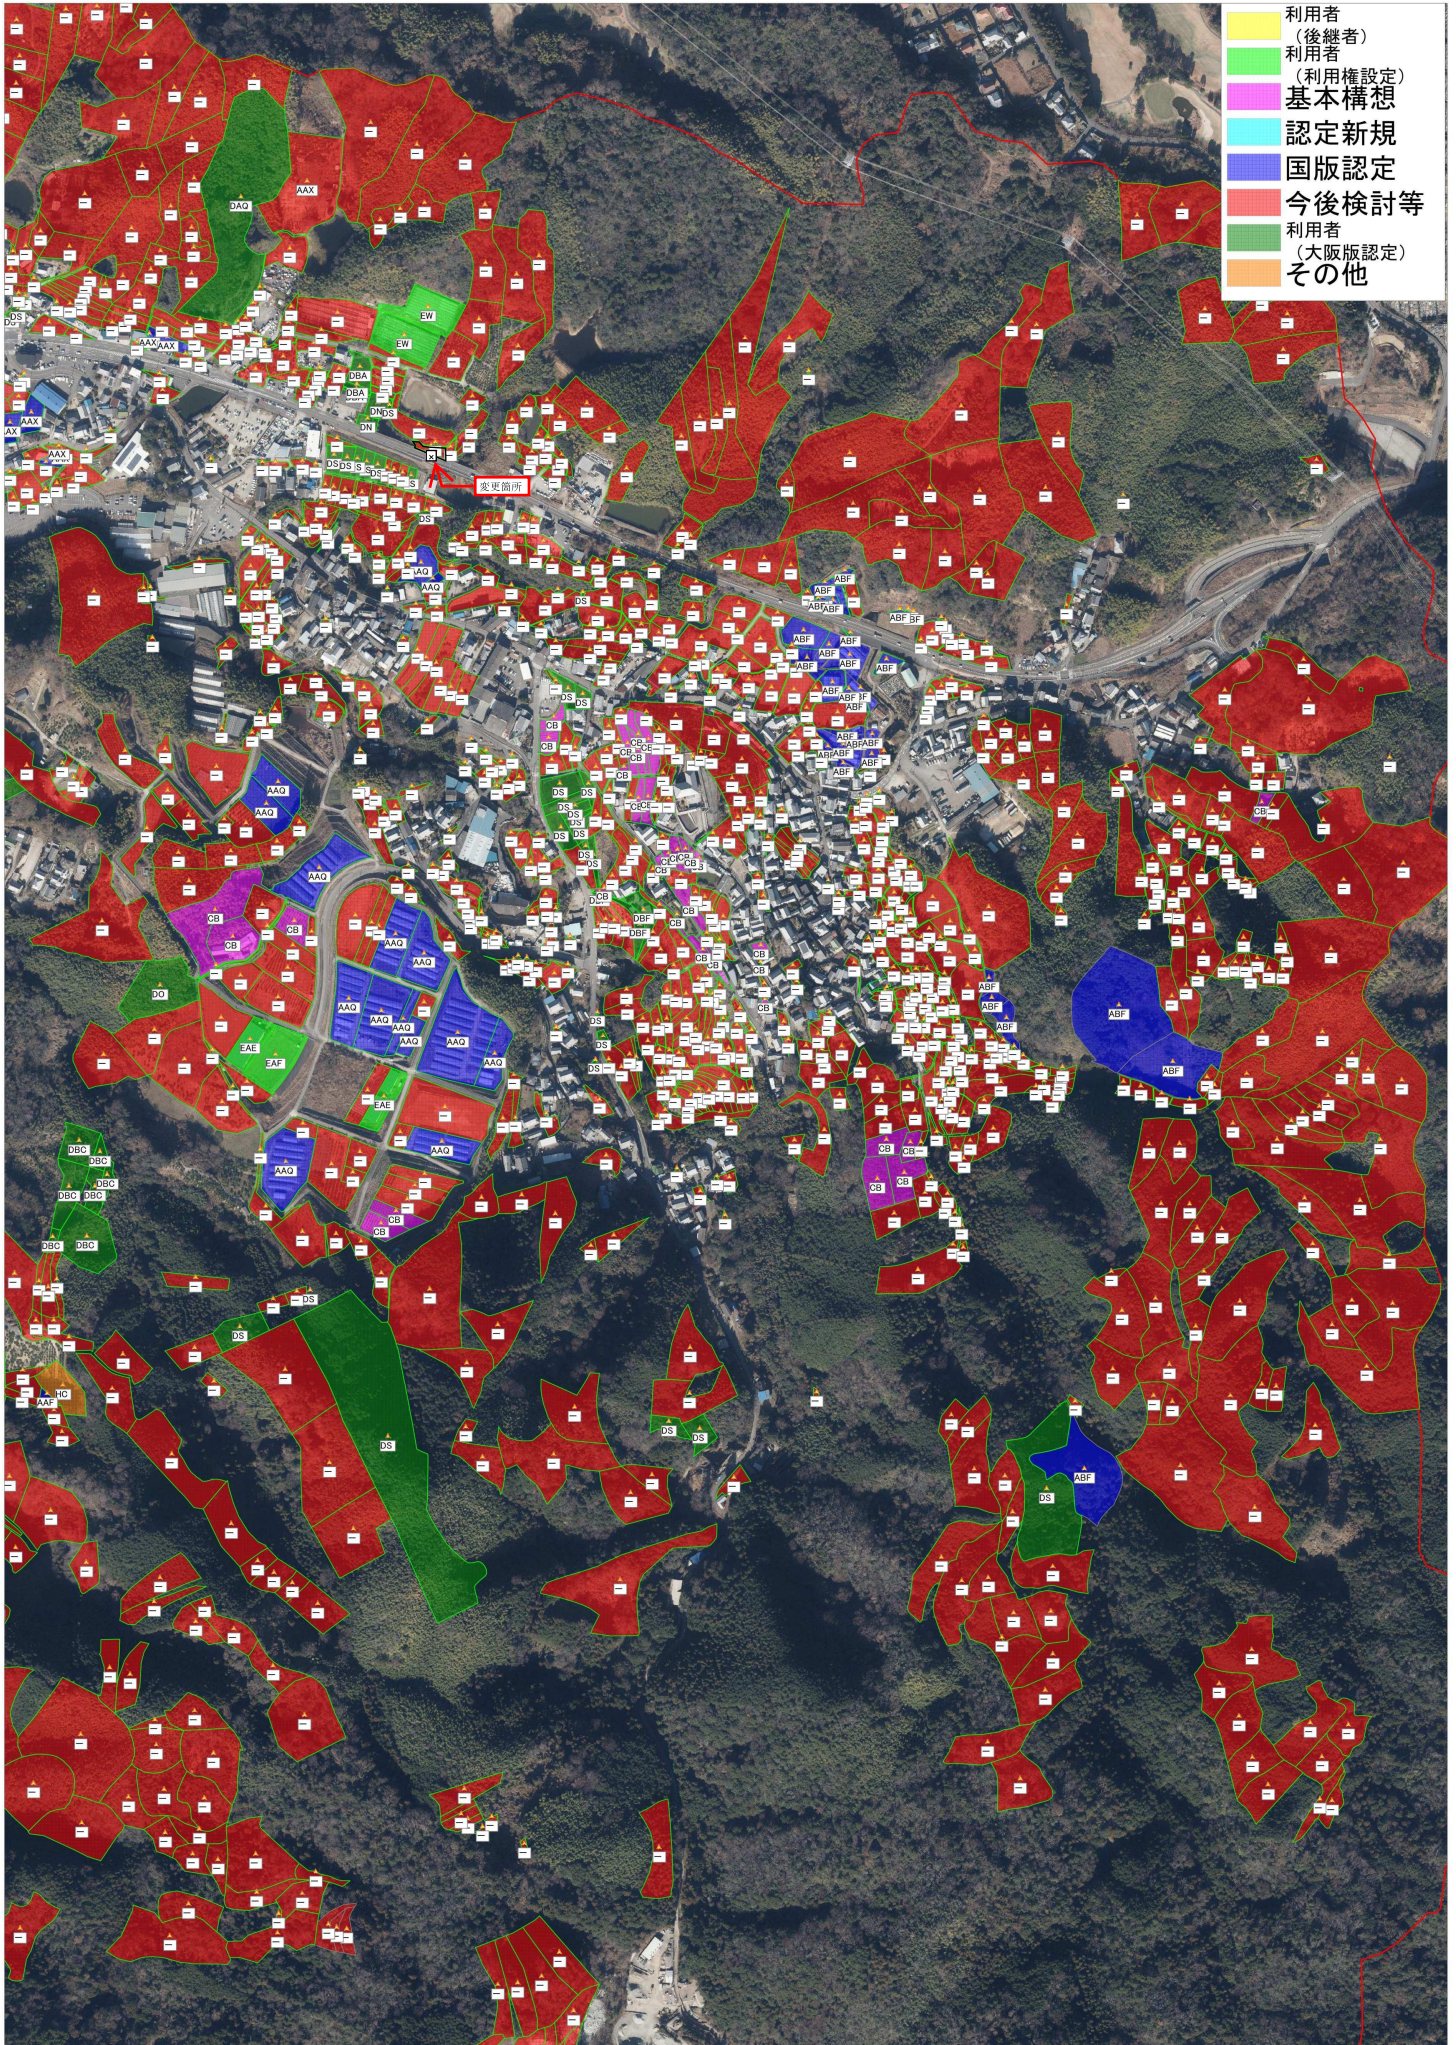

# 横山地区（福瀬町、善正町、南面利町）の目標地図

⊗ 地域計画から除外予定

# 横山地区（下宮町、仏並町、小野田町、坪井町）の目標地図

× 地域計画から除外済

- 利用者  
(後継者)
- 利用者  
(利用権設定)
- 基本構想
- 認定新規
- 国版認定
- 今後検討等
- 利用者  
(大阪版認定)
- その他

# 横山地区（仏並町、大野町）の目標地図

本ページは変更無

- 利用者  
(後継者)
- 利用者  
(利用権設定)
- 基本構想
- 認定新規
- 国版認定
- 今後検討等  
利用者  
(大阪版認定)
- その他

# 横山地区（父鬼町）の目標地図

本ページは変更無

- 利用者  
(後継者)
- 利用者  
(利用権設定)
- 基本構想
- 認定新規
- 国版認定
- 今後検討等
- 利用者  
(大阪版認定)
- その他