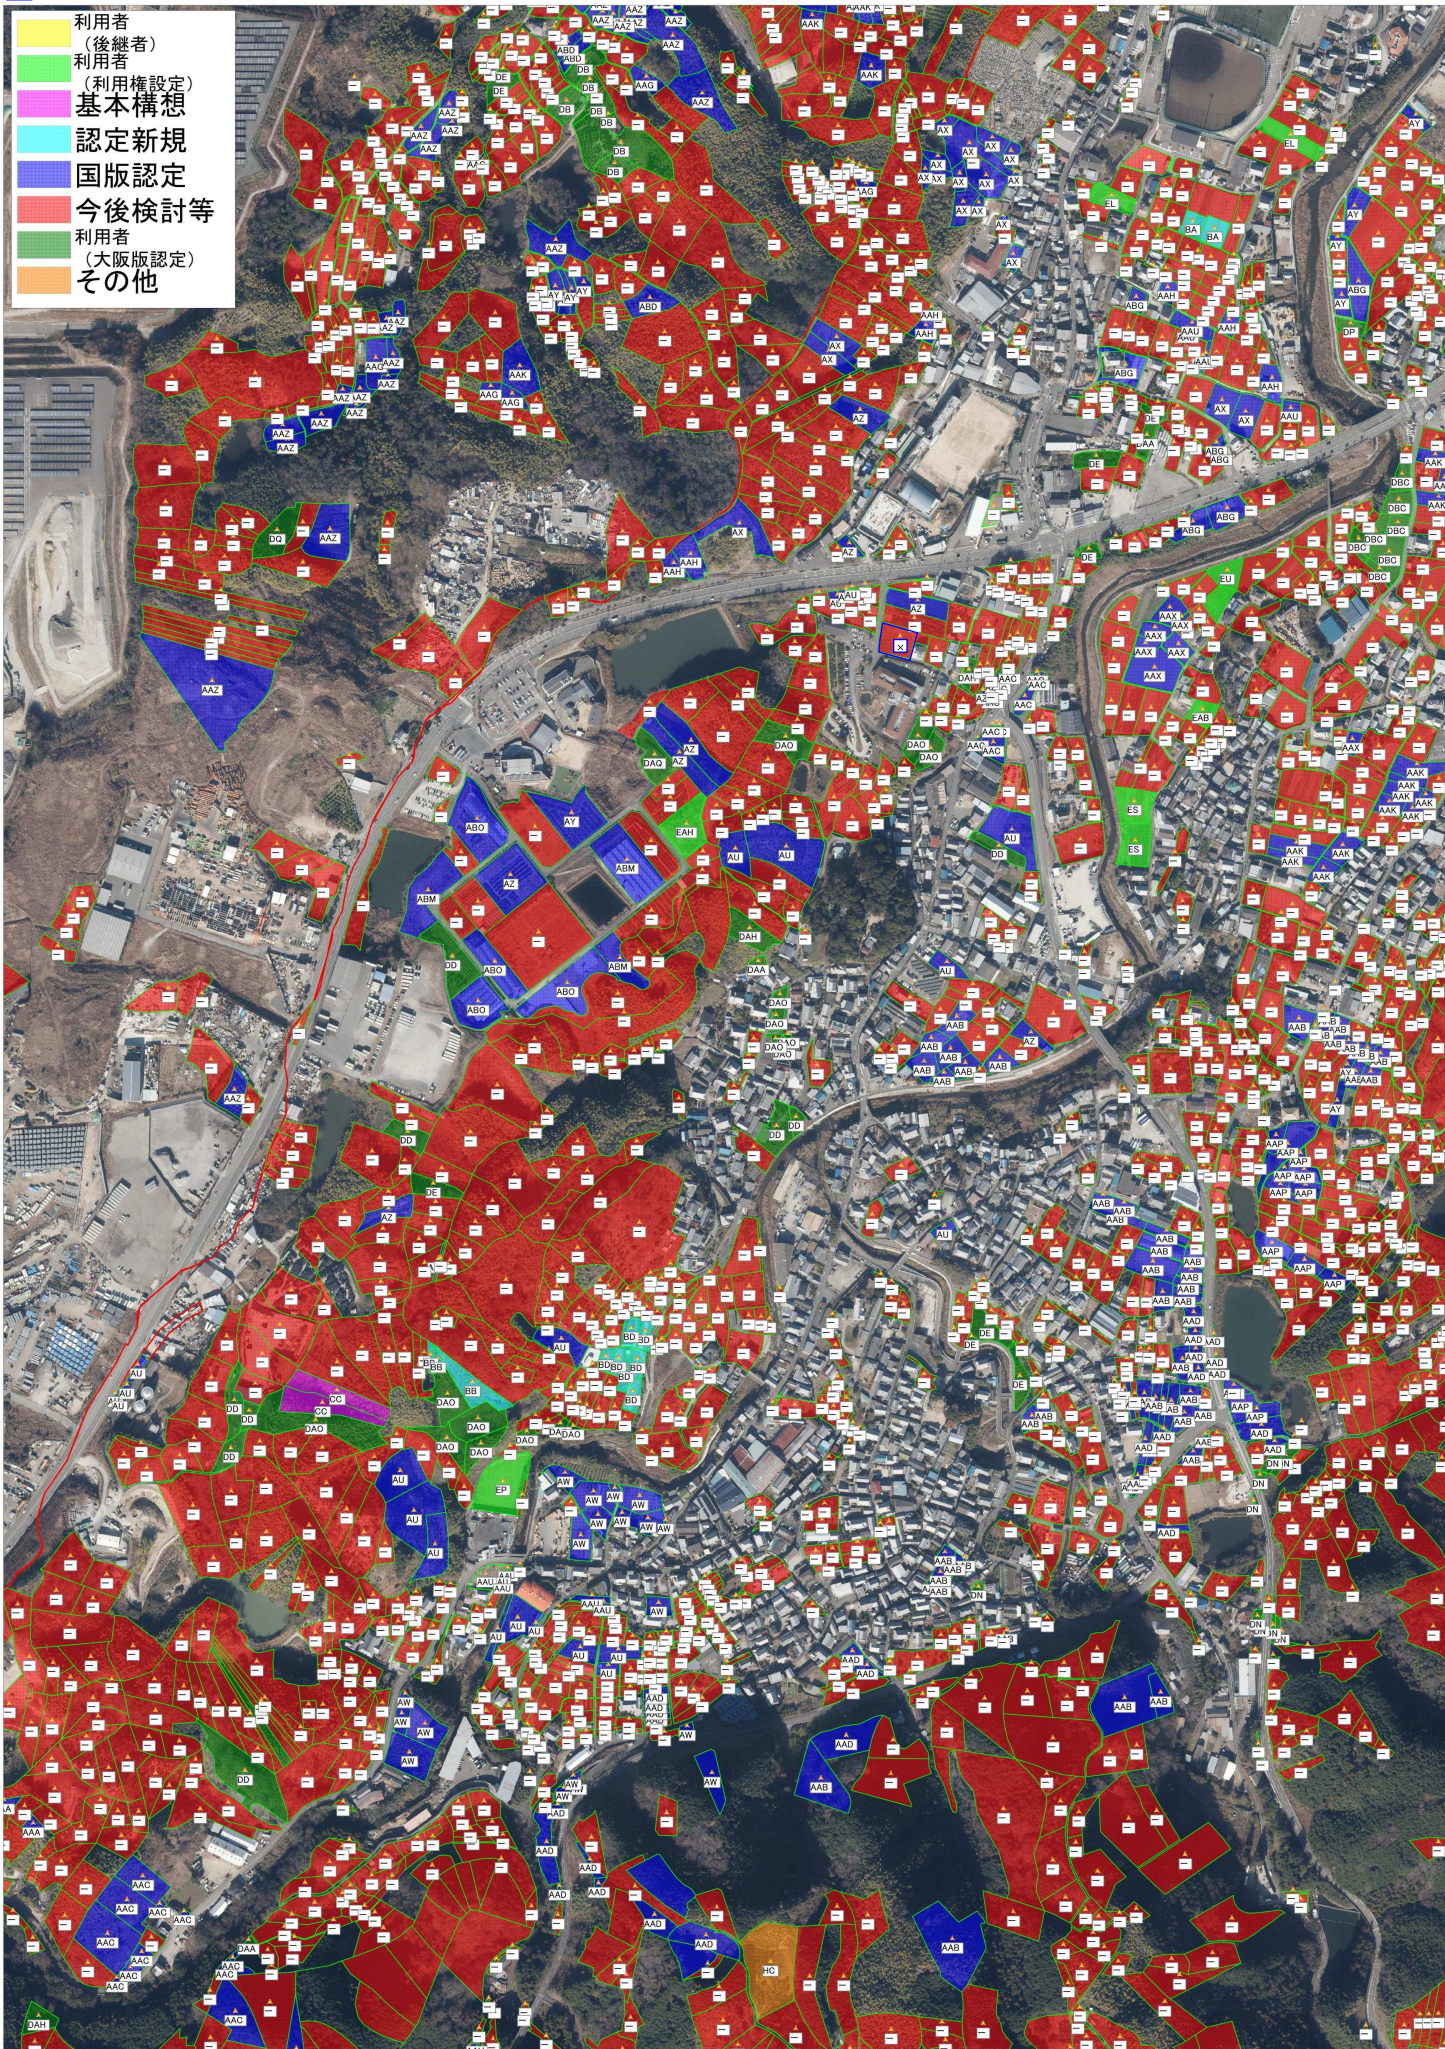

# 横山地区（福瀬町、善正町、南面利町）の目標地図

⊗ 地域計画から除外予定

# 横山地区（下宮町、仏並町、小野田町、坪井町）の目標地図

× 地域計画から除外済

- 利用者  
(後継者)
- 利用者  
(利用権設定)
- 基本構想
- 認定新規
- 国版認定
- 今後検討等
- 利用者  
(大阪版認定)
- その他

# 横山地区（仏並町、大野町）の目標地図

本ページは変更無

- 利用者  
(後継者)
- 利用者  
(利用権設定)
- 基本構想
- 認定新規
- 国版認定
- 今後検討等  
利用者  
(大阪版認定)
- その他

# 横山地区（父鬼町）の目標地図

本ページは変更無

- 利用者  
(後継者)
- 利用者  
(利用権設定)
- 基本構想
- 認定新規
- 国版認定
- 今後検討等
- 利用者  
(大阪版認定)
- その他