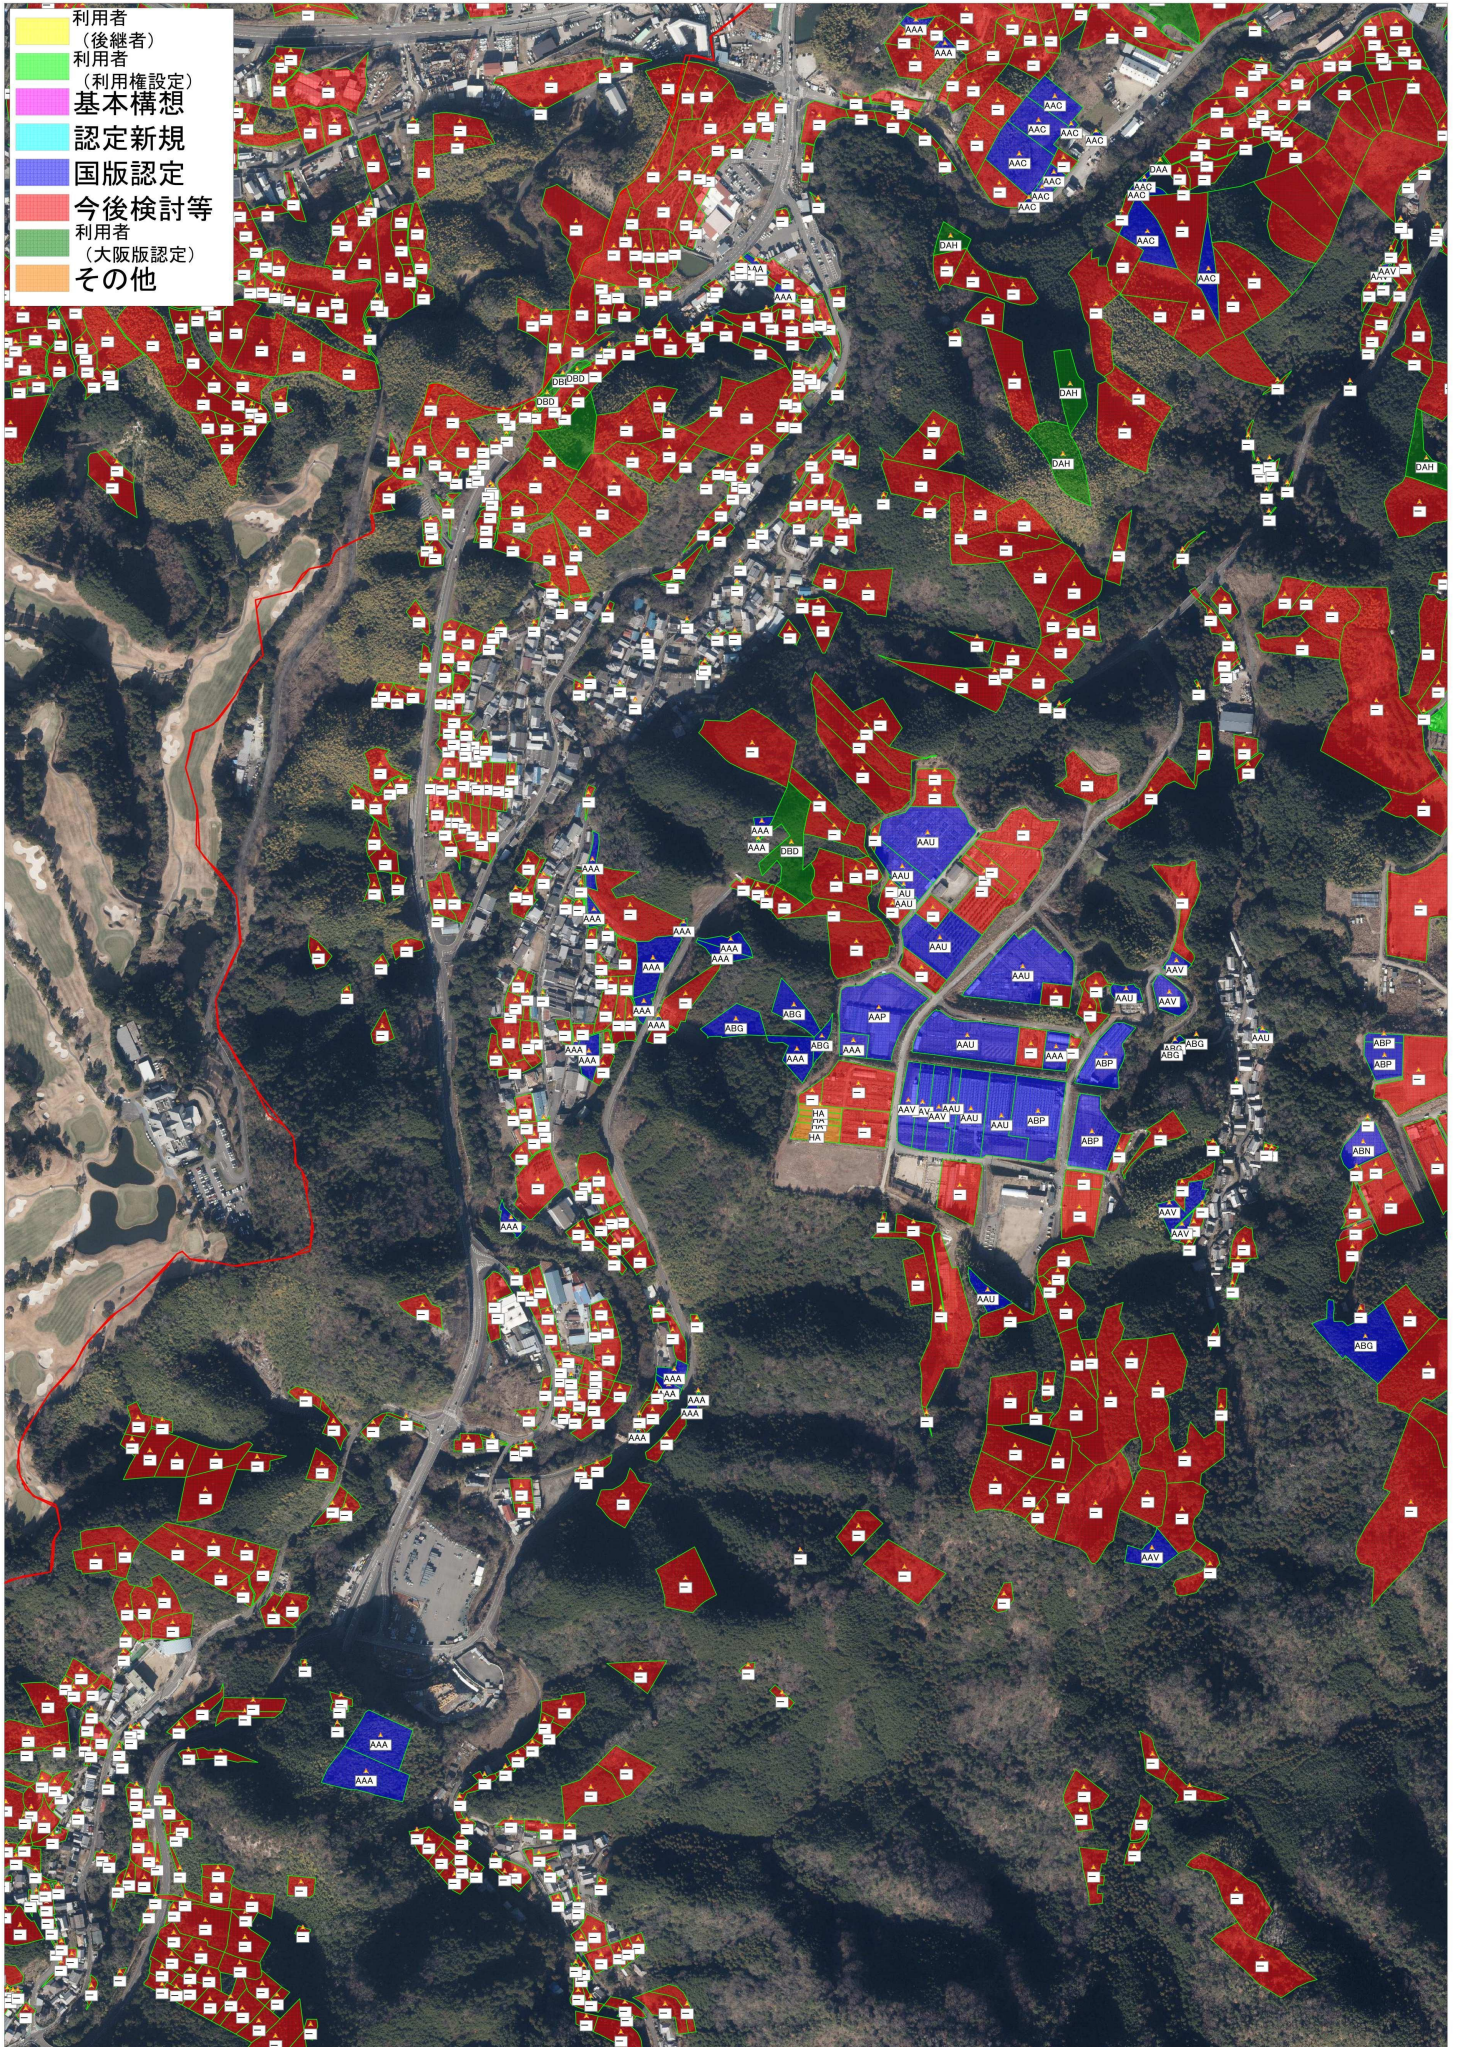

# 横山地区（福瀬町、善正町、南面利町）の目標地図

⊗ 地域計画から除外予定

# 横山地区（下宮町、仏並町、小野田町、坪井町）の目標地図

× 地域計画から除外済

- 利用者  
(後継者)
- 利用者  
(利用権設定)
- 基本構想
- 認定新規
- 国版認定
- 今後検討等
- 利用者  
(大阪版認定)
- その他

# 横山地区（仏並町、大野町）の目標地図

本ページは変更無

- 利用者  
(後継者)
- 利用者  
(利用権設定)
- 基本構想
- 認定新規
- 国版認定
- 今後検討等  
利用者  
(大阪版認定)
- その他

# 横山地区（父鬼町）の目標地図

本ページは変更無

- 利用者  
(後継者)
- 利用者  
(利用権設定)
- 基本構想
- 認定新規
- 国版認定
- 今後検討等
- 利用者  
(大阪版認定)
- その他