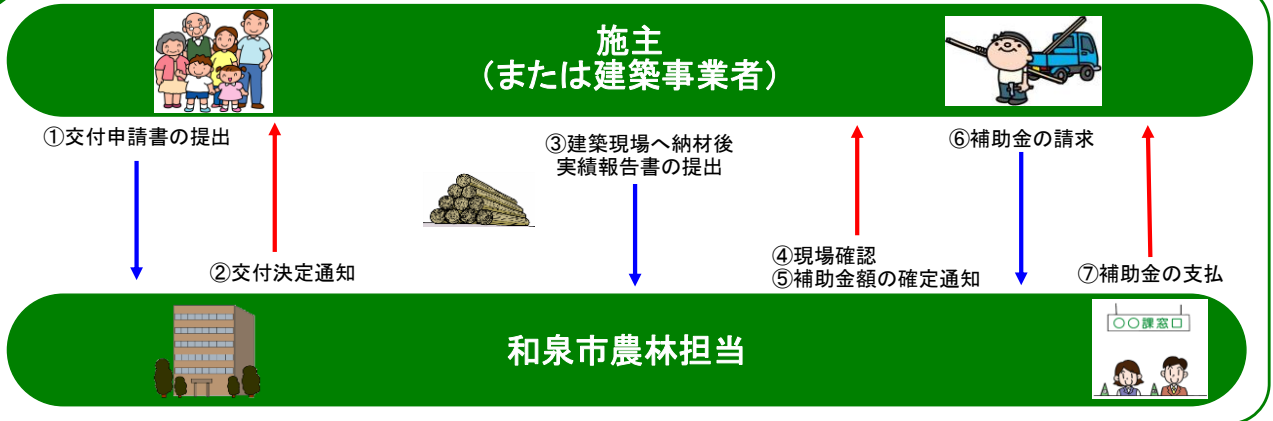

いずもくで建てよう支援事業について

目的

住宅等の新築、増改築、リフォームにおけるいずもくの利用を推進することにより、木材関連業界の活性化と併せて、自然のぬくもりがある地元材の利用促進を図ることを目的として、いずもくを一定量以上使用し建築される方に対して補助金を交付いたします。

対象者

① **和泉市内**に住宅又は店舗を新築、増築、改築又はリフォームをしようとする建築主（施主）

② **本社または事業所が和泉市内に所在する法人又は個人事業者**であって、**住宅等を建築しようとする者**（建築事業者）

※注意 同じ住宅等で①と②の両方を申請することはできません。

補助要件

新築・増改築・リフォームを行う住宅又は店舗建築物に付随する物（門、倉庫等）

- いずもくを**0.1㎡以上**使用していること
- 補助対象部分の工事が**3月末日**までに完了すること

補助金額

いずもく購入金額（税抜き）の**50%**
（補助額上限40万円）

事業の流れ

いずもくとは？