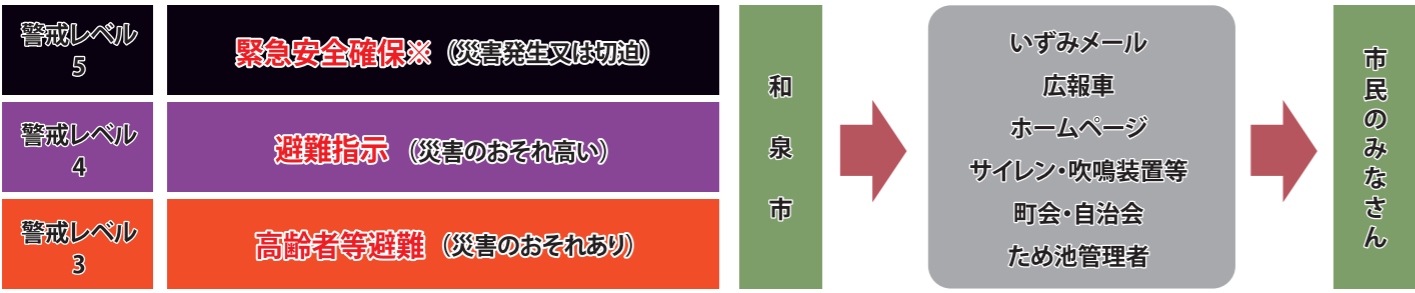

□ 和泉市から呼びかける避難情報（危険が迫った場合は早めに避難しましょう。）

避難が必要な事態の時には、市民のみなさんに避難情報を伝達します。高齢者等避難や避難指示が発令された場合や、身の危険を感じた場合には早めに避難をしましょう。

※市が災害の状況を確実に把握できるものではない等の理由から、警戒レベル5は必ず発令されるものではありません。

【緊急連絡先】警察：110番
消防：119番

【お問い合わせ先】和泉市役所 環境産業部産業振興室 農林担当
TEL 0725-99-8125 (直通)
TEL 0725-41-1551 (代表)

保存版 和泉市ため池ハザードマップ (辻池)

作成：令和8年1月

この「ため池ハザードマップ」は、辻池が決壊した場合に想定される浸水区域や水深、および避難に役立つ情報を取りまとめたものです。ため池が決壊するおそれのある場合または決壊した場合に、迅速かつ安全に避難するために役立ててください。

- ため池は、農業用水の確保を目的として古くより築造されてきました。現在ではその豊富な貯水量と自然環境によって、利水はもとより動植物の生息・生育環境として貴重な役割も担っています。
- しかし全国の事例では、施設の耐用能力を超える大雨や大規模な地震によって、ため池が決壊し大災害が発生していることから、万が一ため池が決壊した場合の避難について考えておくことが大切です。