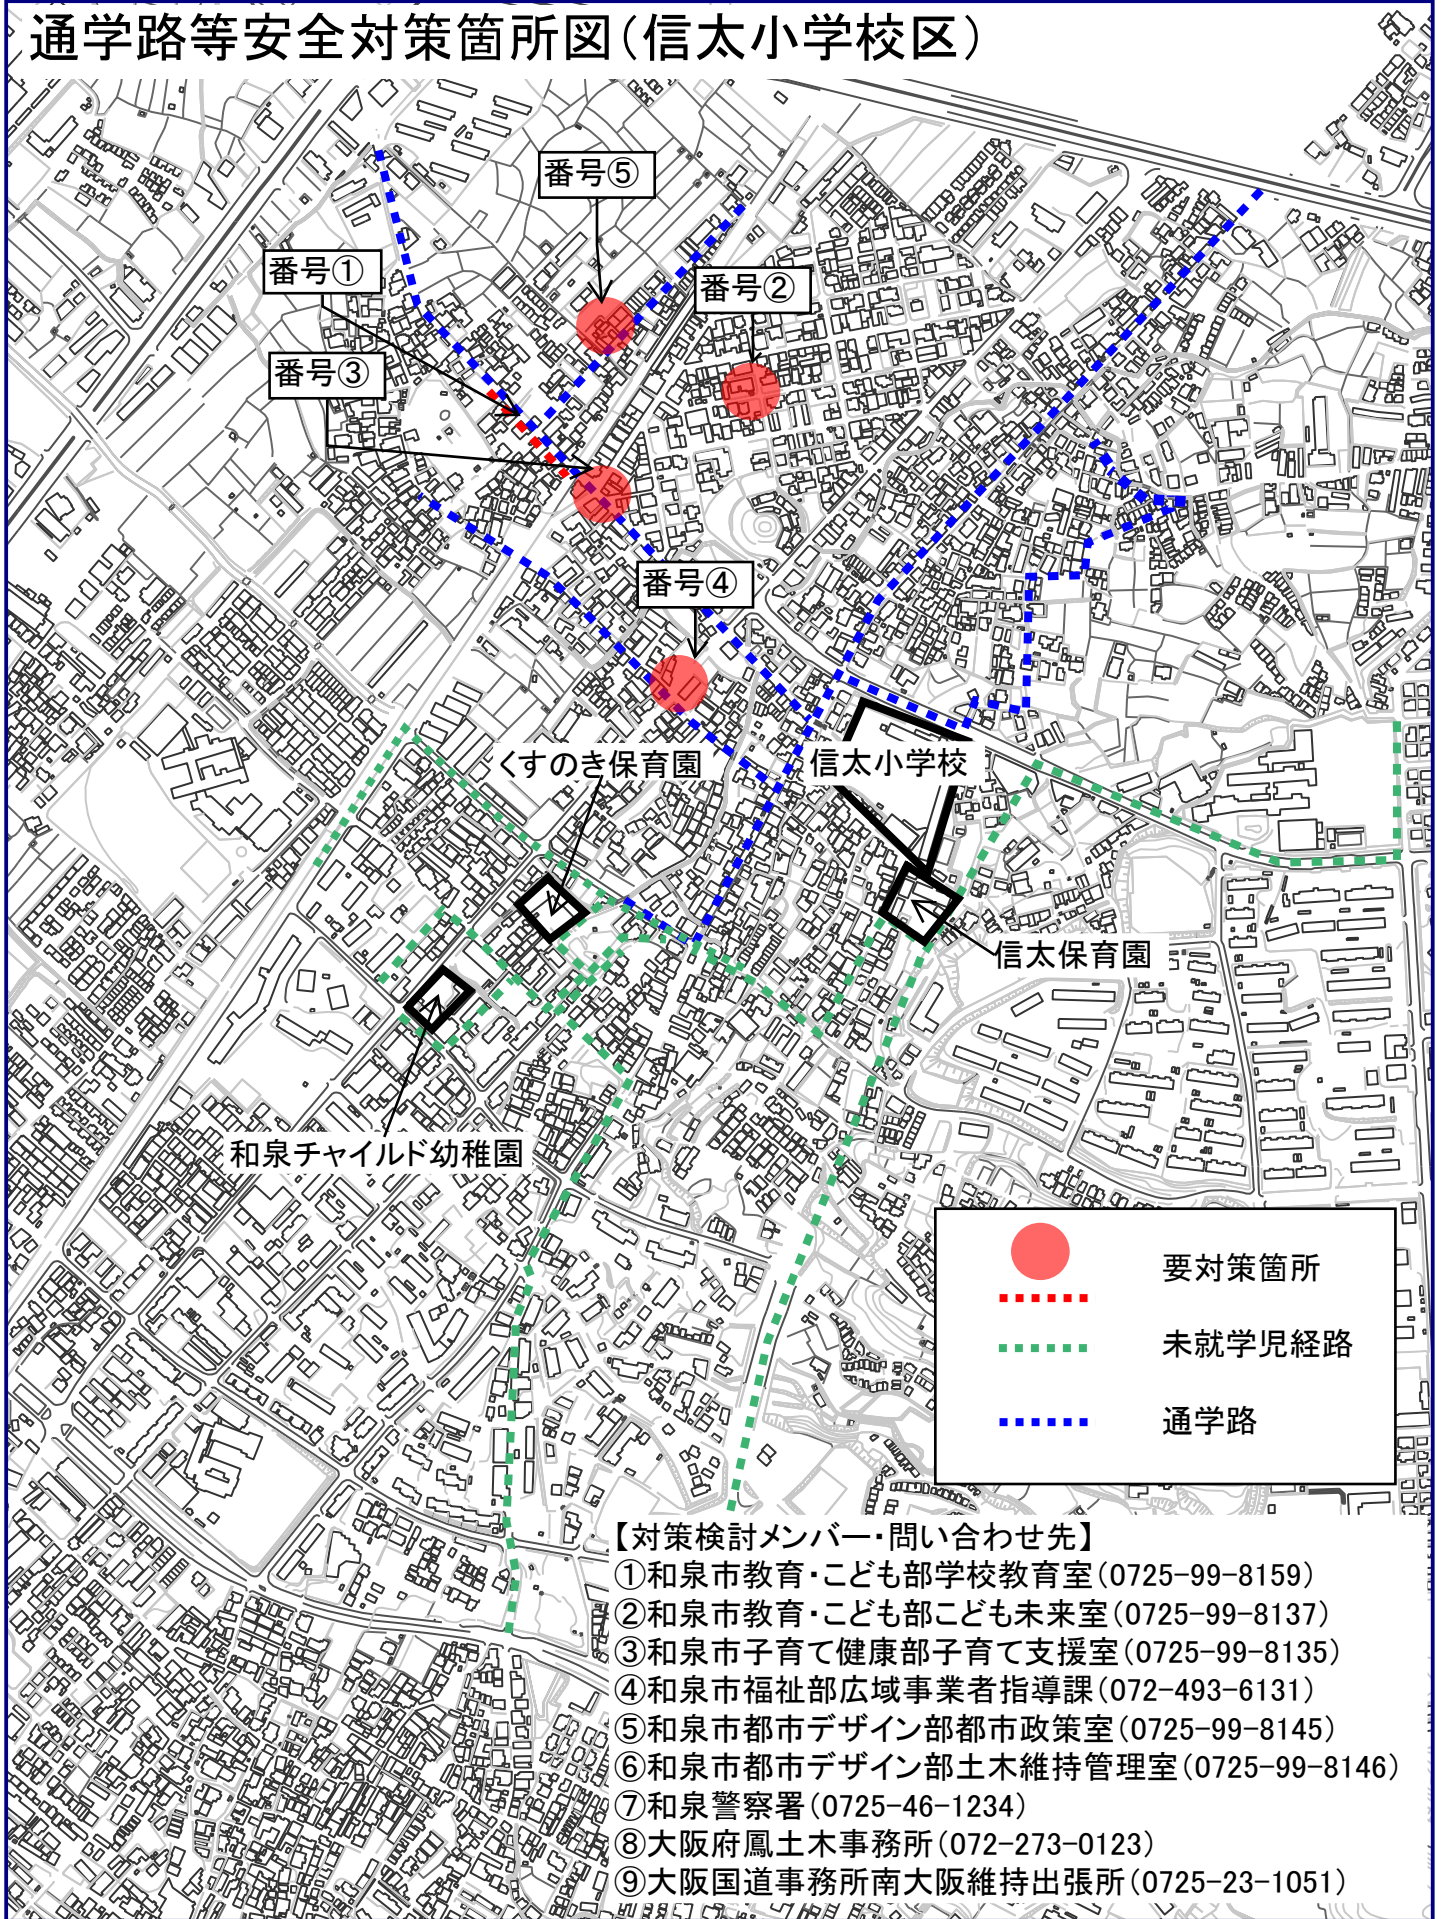

通学路等安全対策箇所図(信太小学校区)

1/8000

令和02年12月23日 09時00分