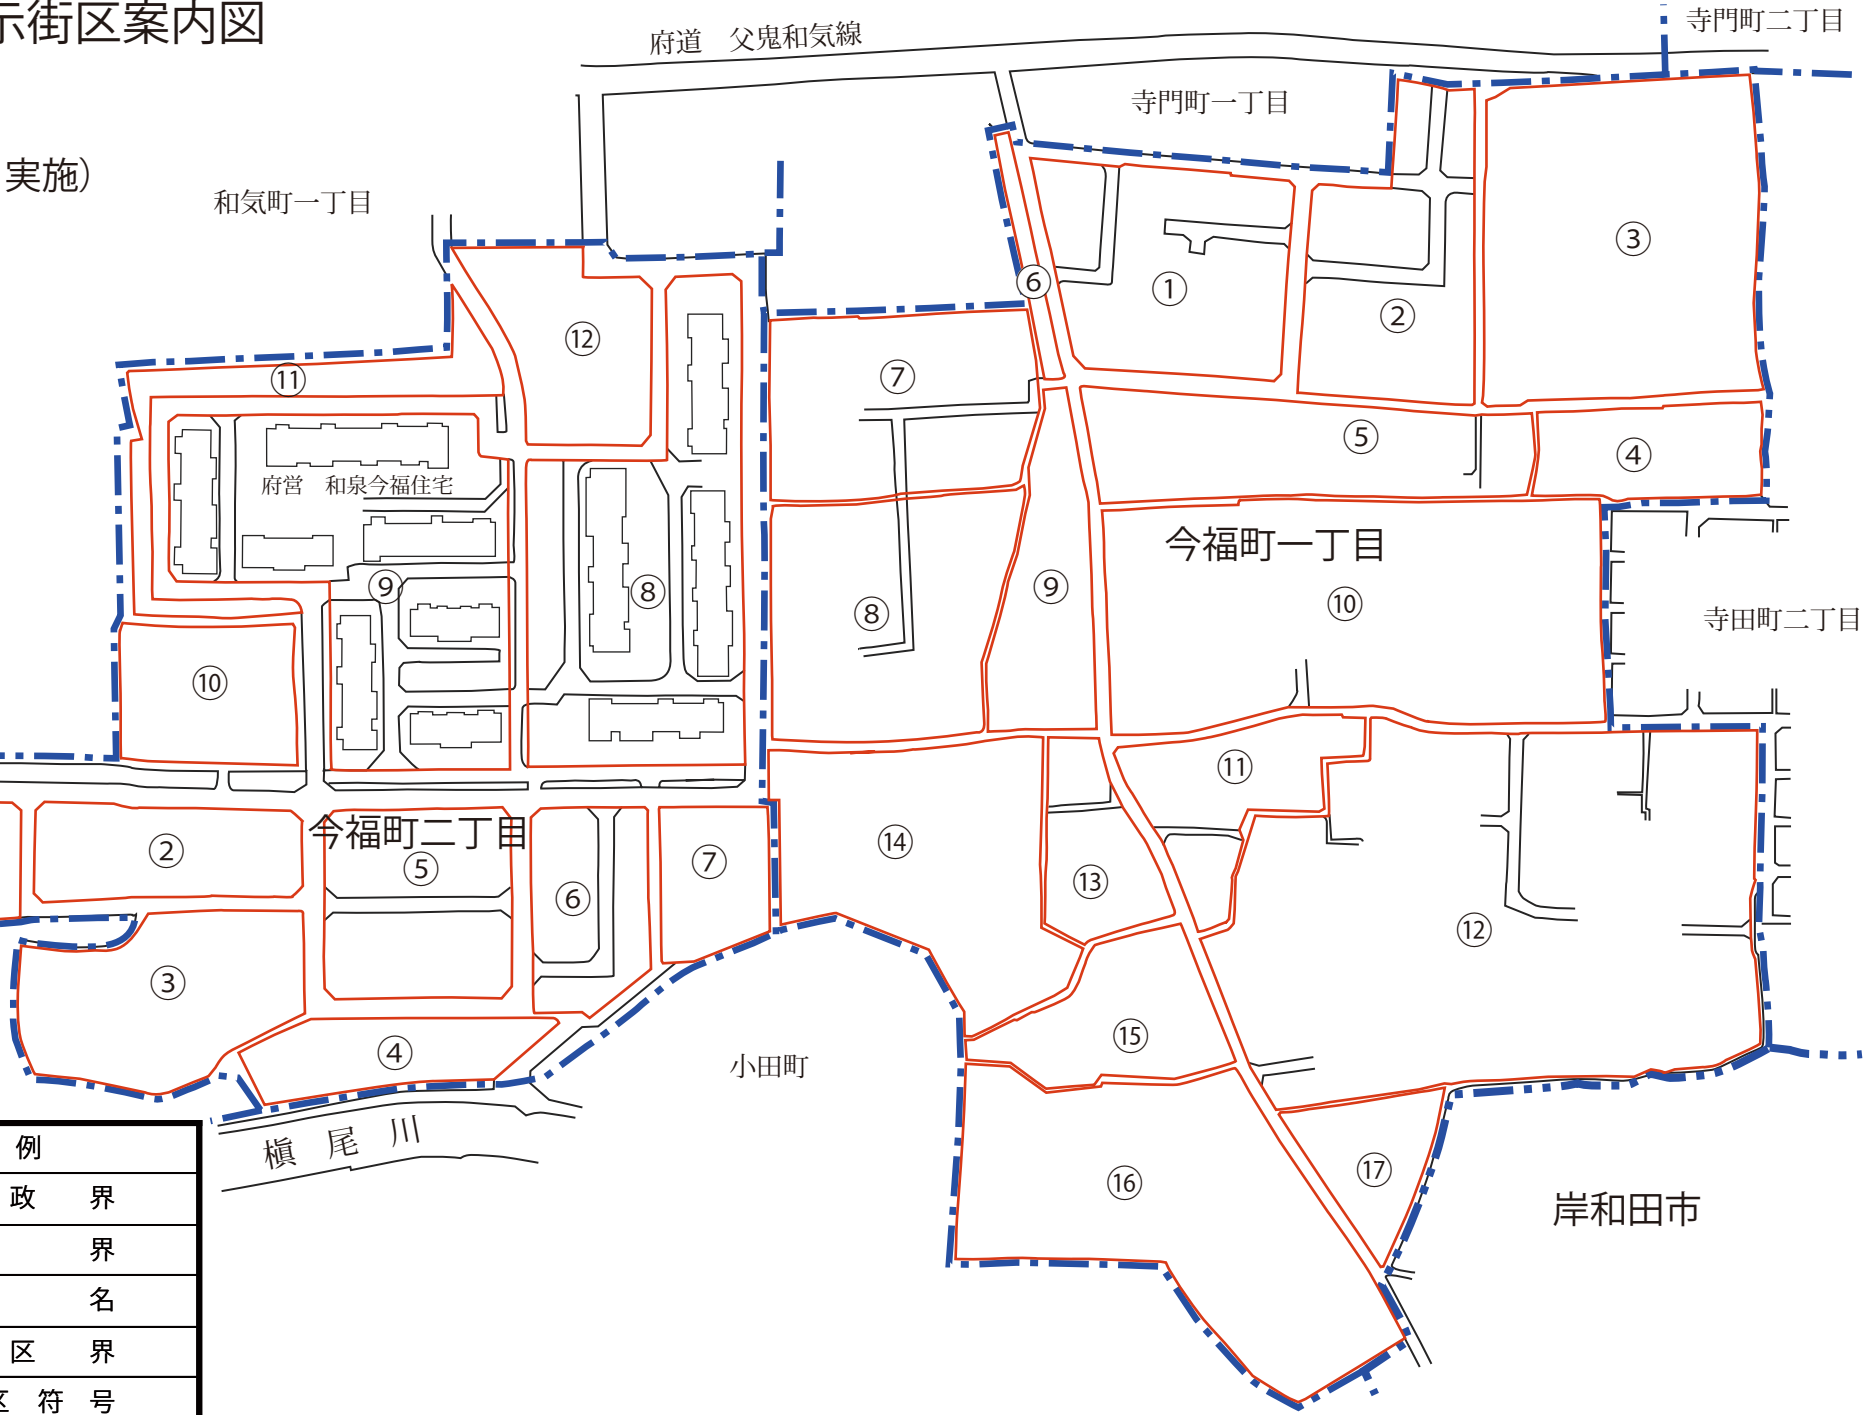

和泉市住居表示街区案内図

今福町一丁目
 今福町二丁目
 (昭和63年5月15日実施)

都市計画道路
 大阪岸和田南海線

凡	例
	行政界
	町界
今福町一丁目	町名
	街区界
①	街区符号