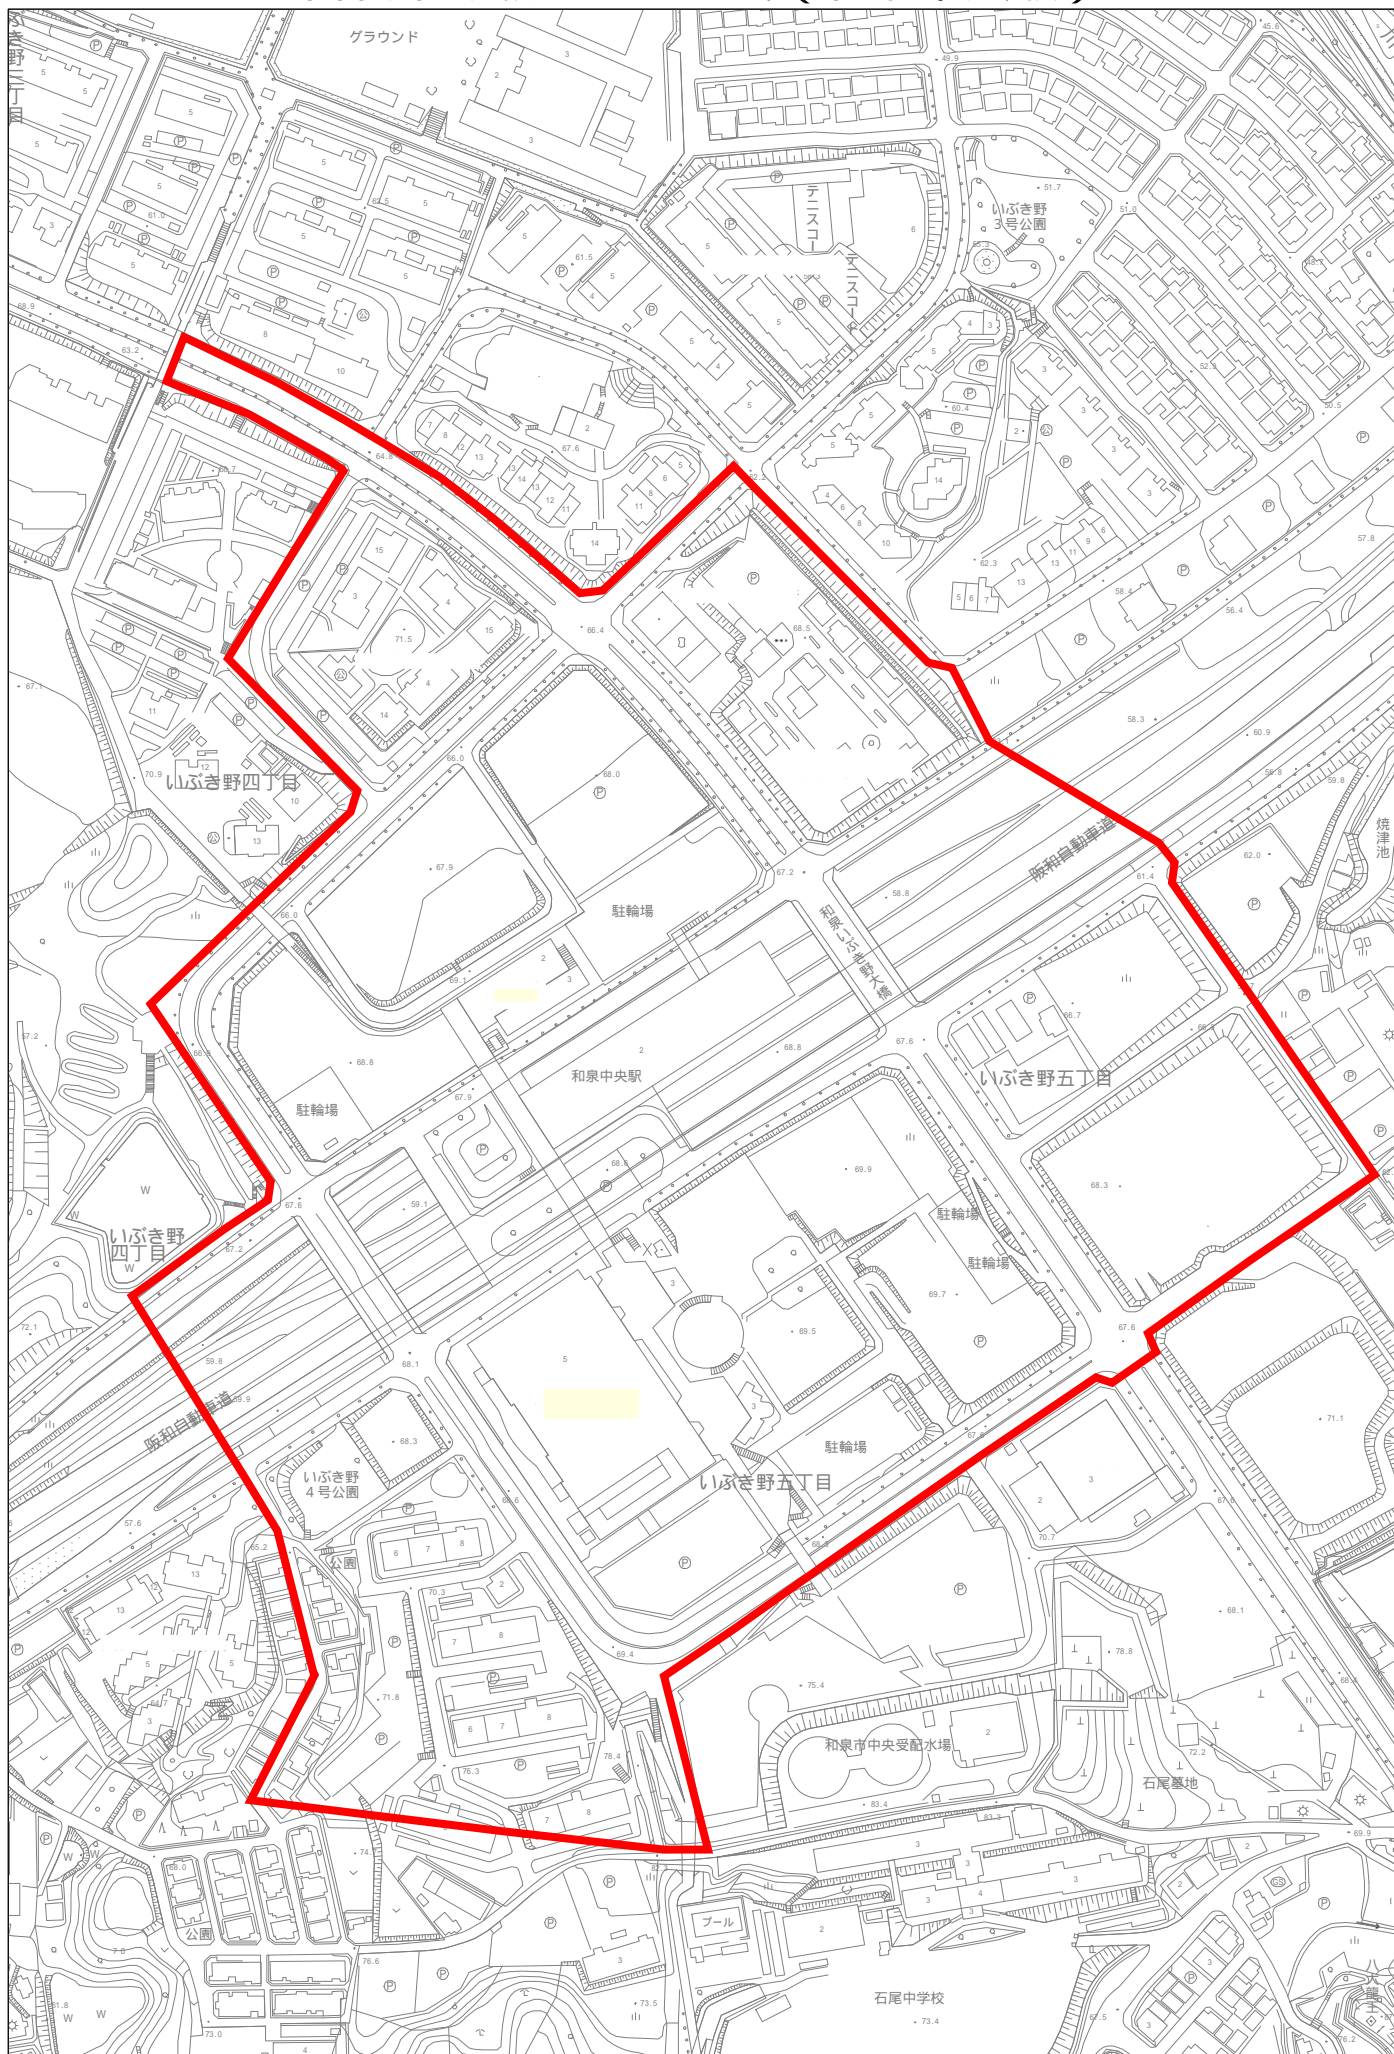

自転車等放置禁止区域（和泉中央駅）

放置禁止区域は太枠内の道路に限る(ただし、私道は除く)