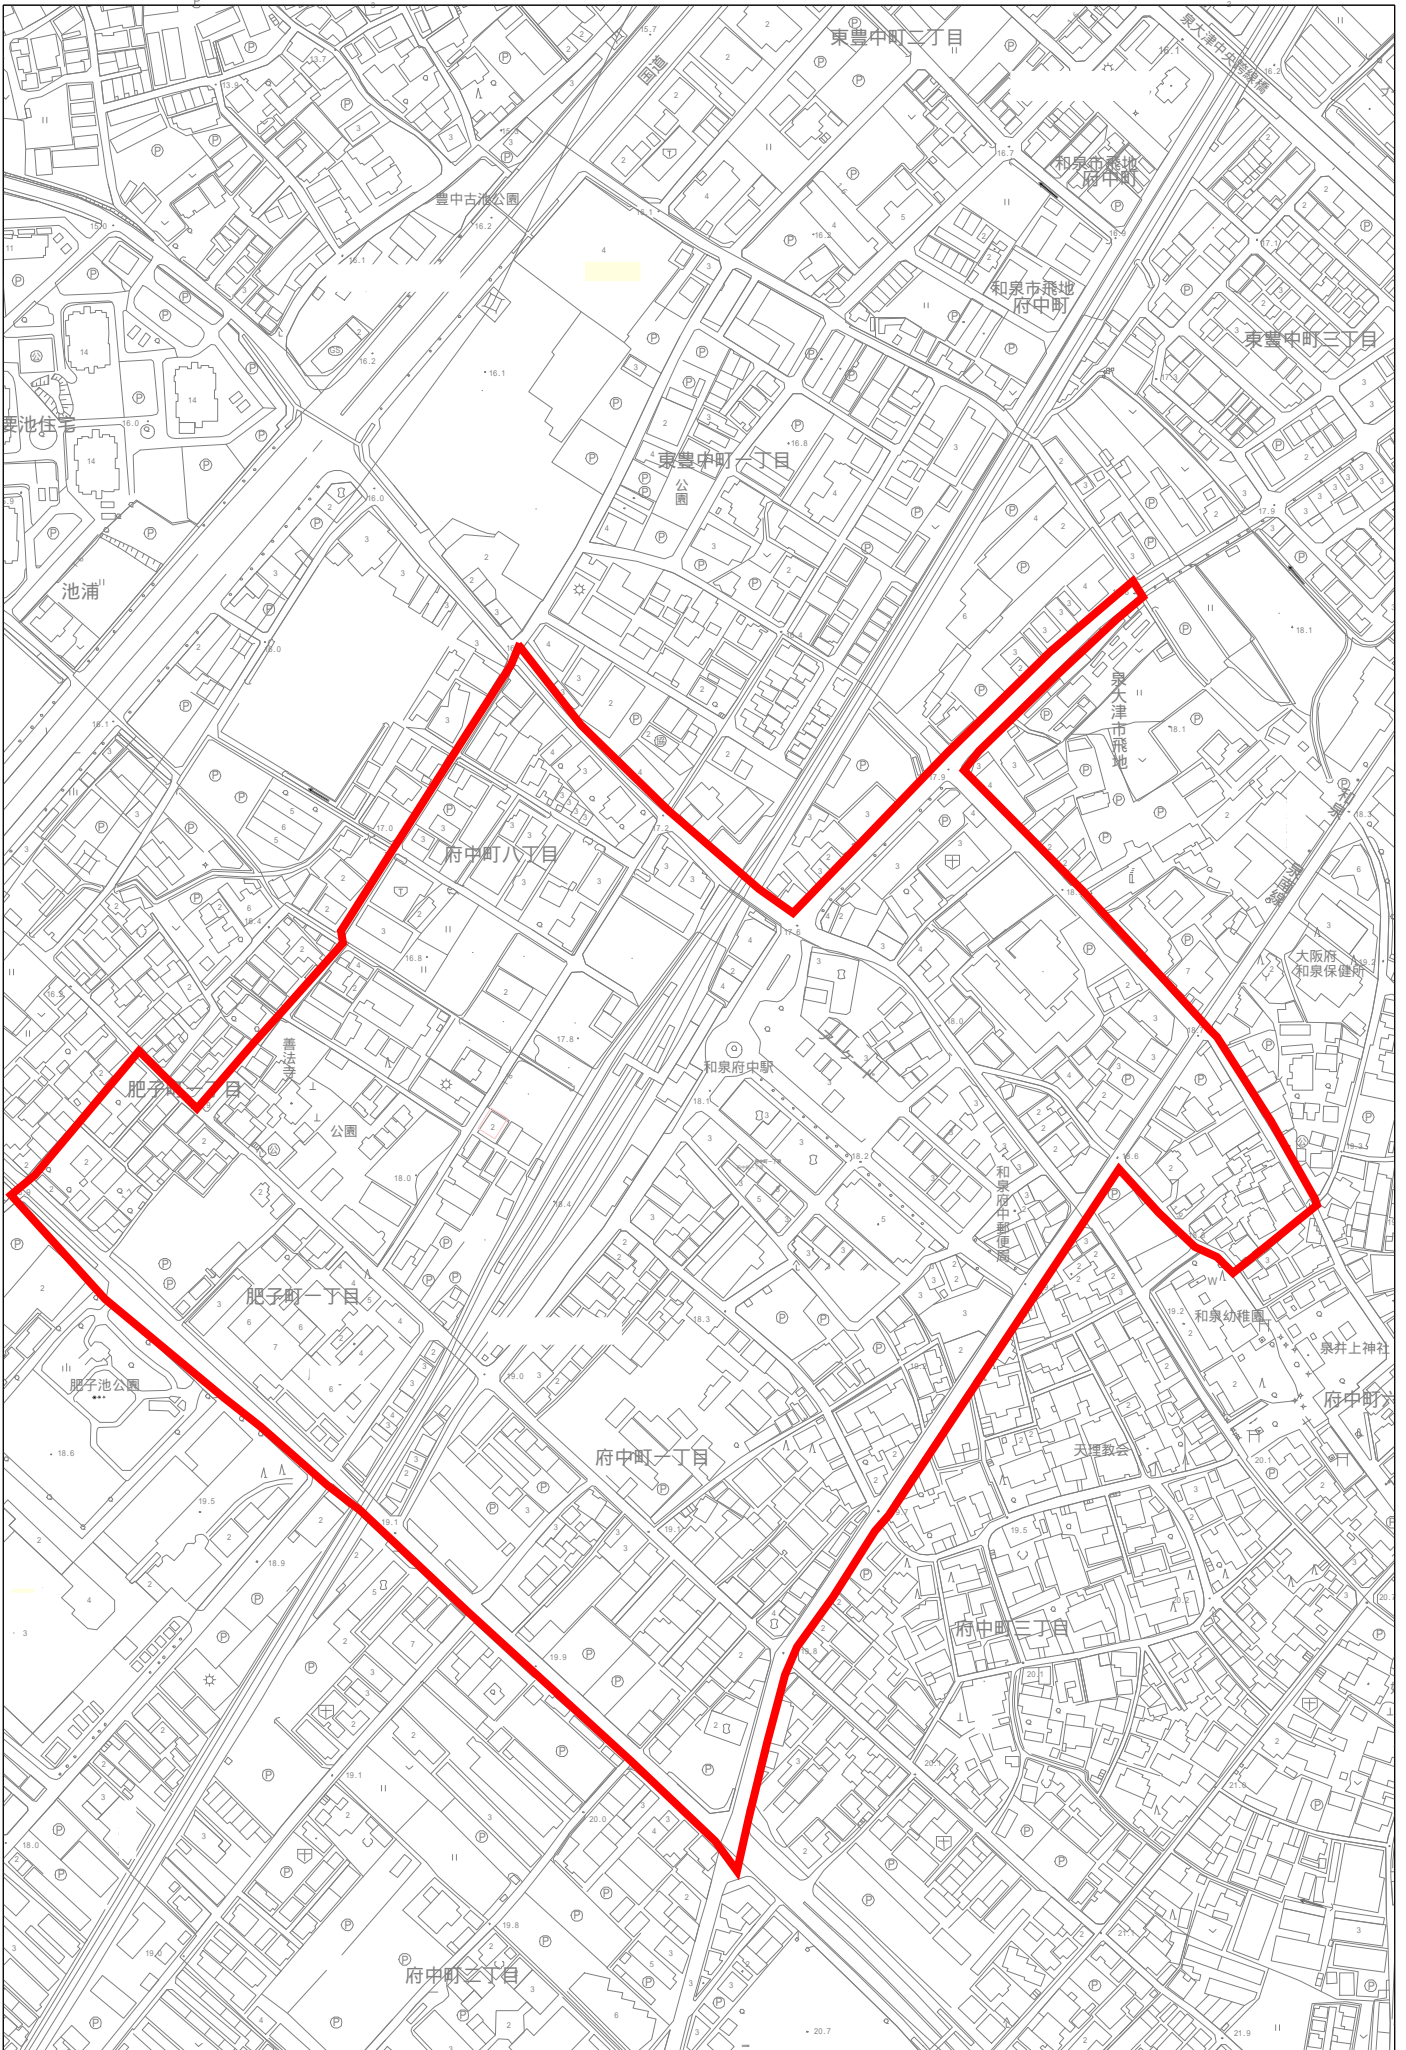

自転車等放置禁止区域 (和泉府中駅)

放置禁止区域は太枠内の道路に限る(ただし、私道は除く)