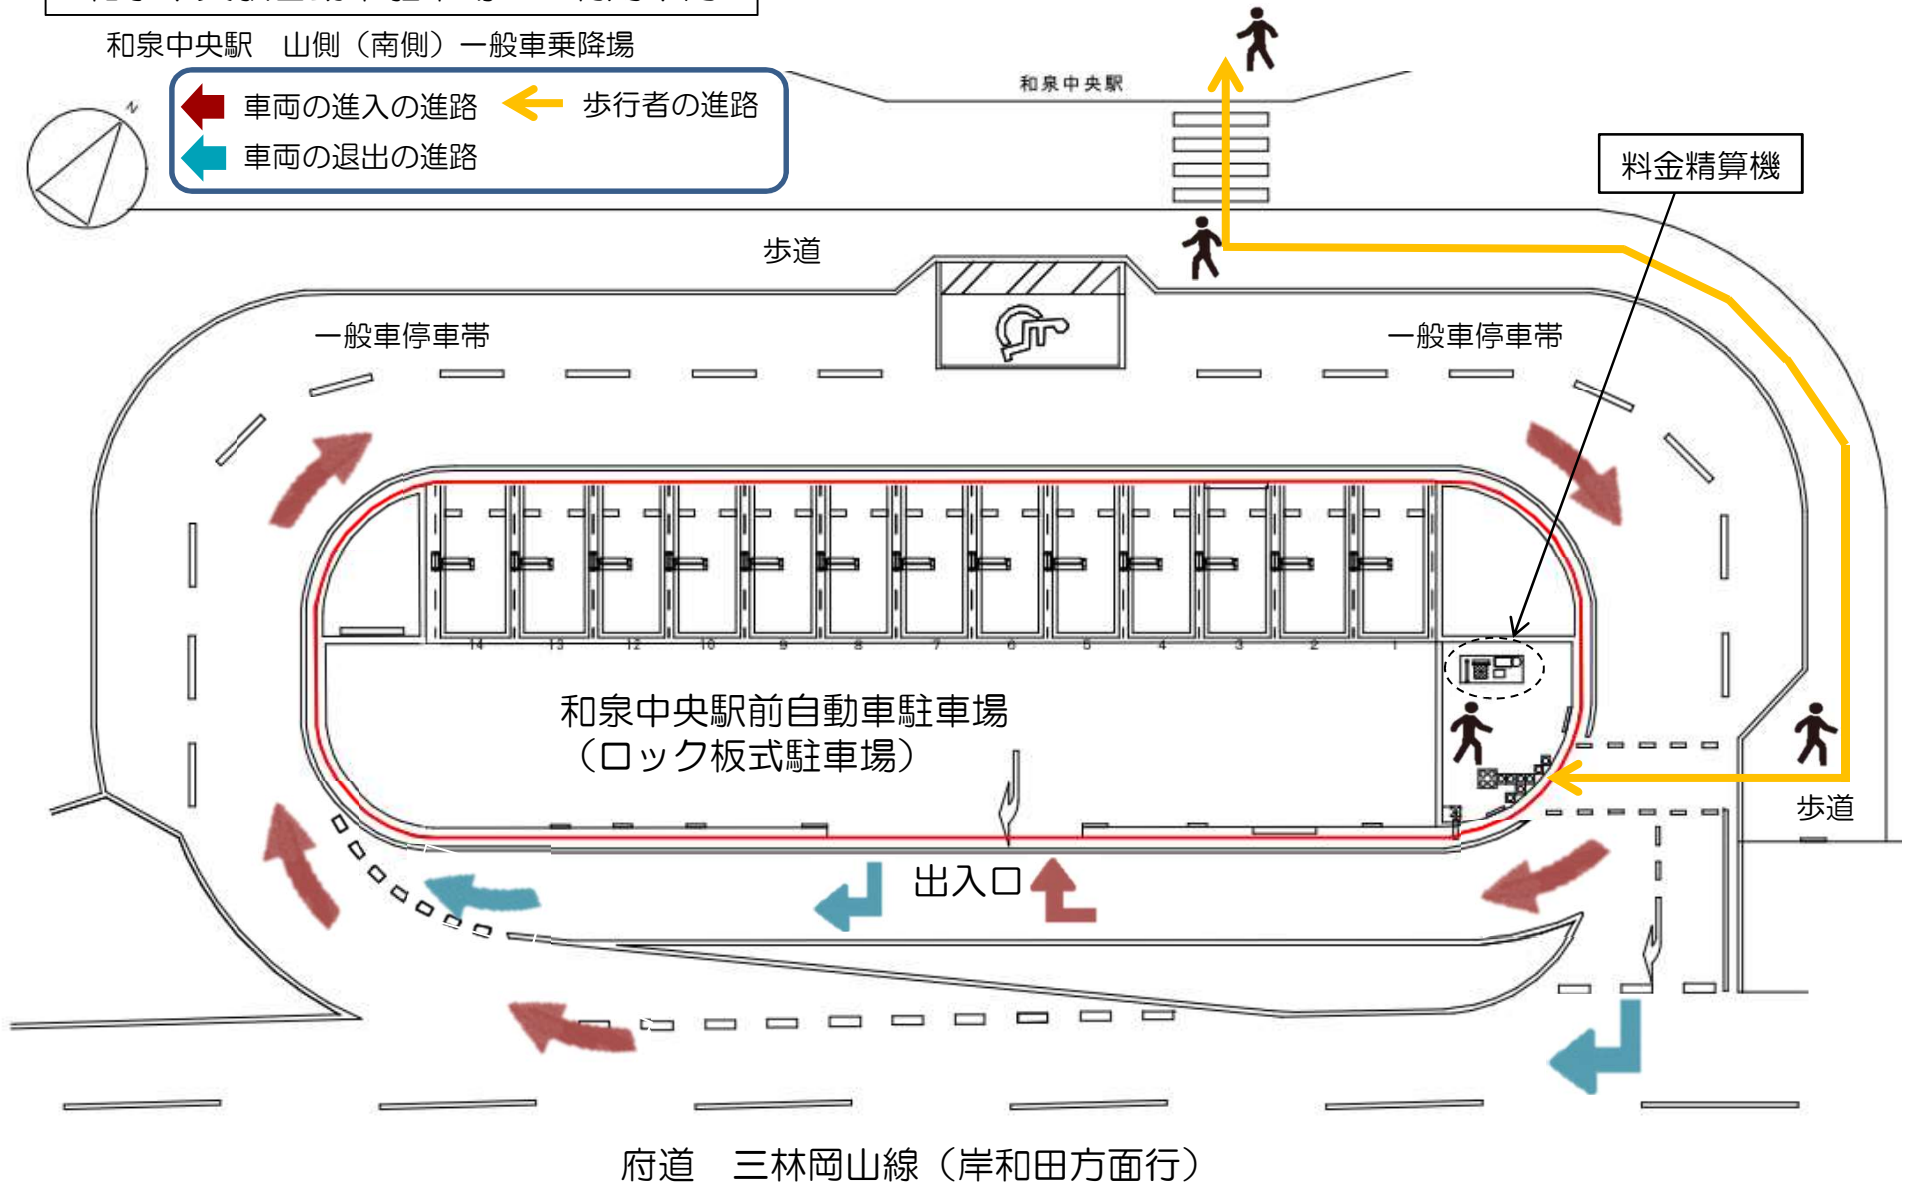

# 和泉中央駅自動車駐車場 ご利用案内

和泉中央駅 山側（南側）一般車乗降場

- 車両の進入の進路 (Red arrow)
- 車両の退出の進路 (Blue arrow)
- 歩行者の進路 (Yellow arrow)

府道 三林岡山線 (岸和田方面行)