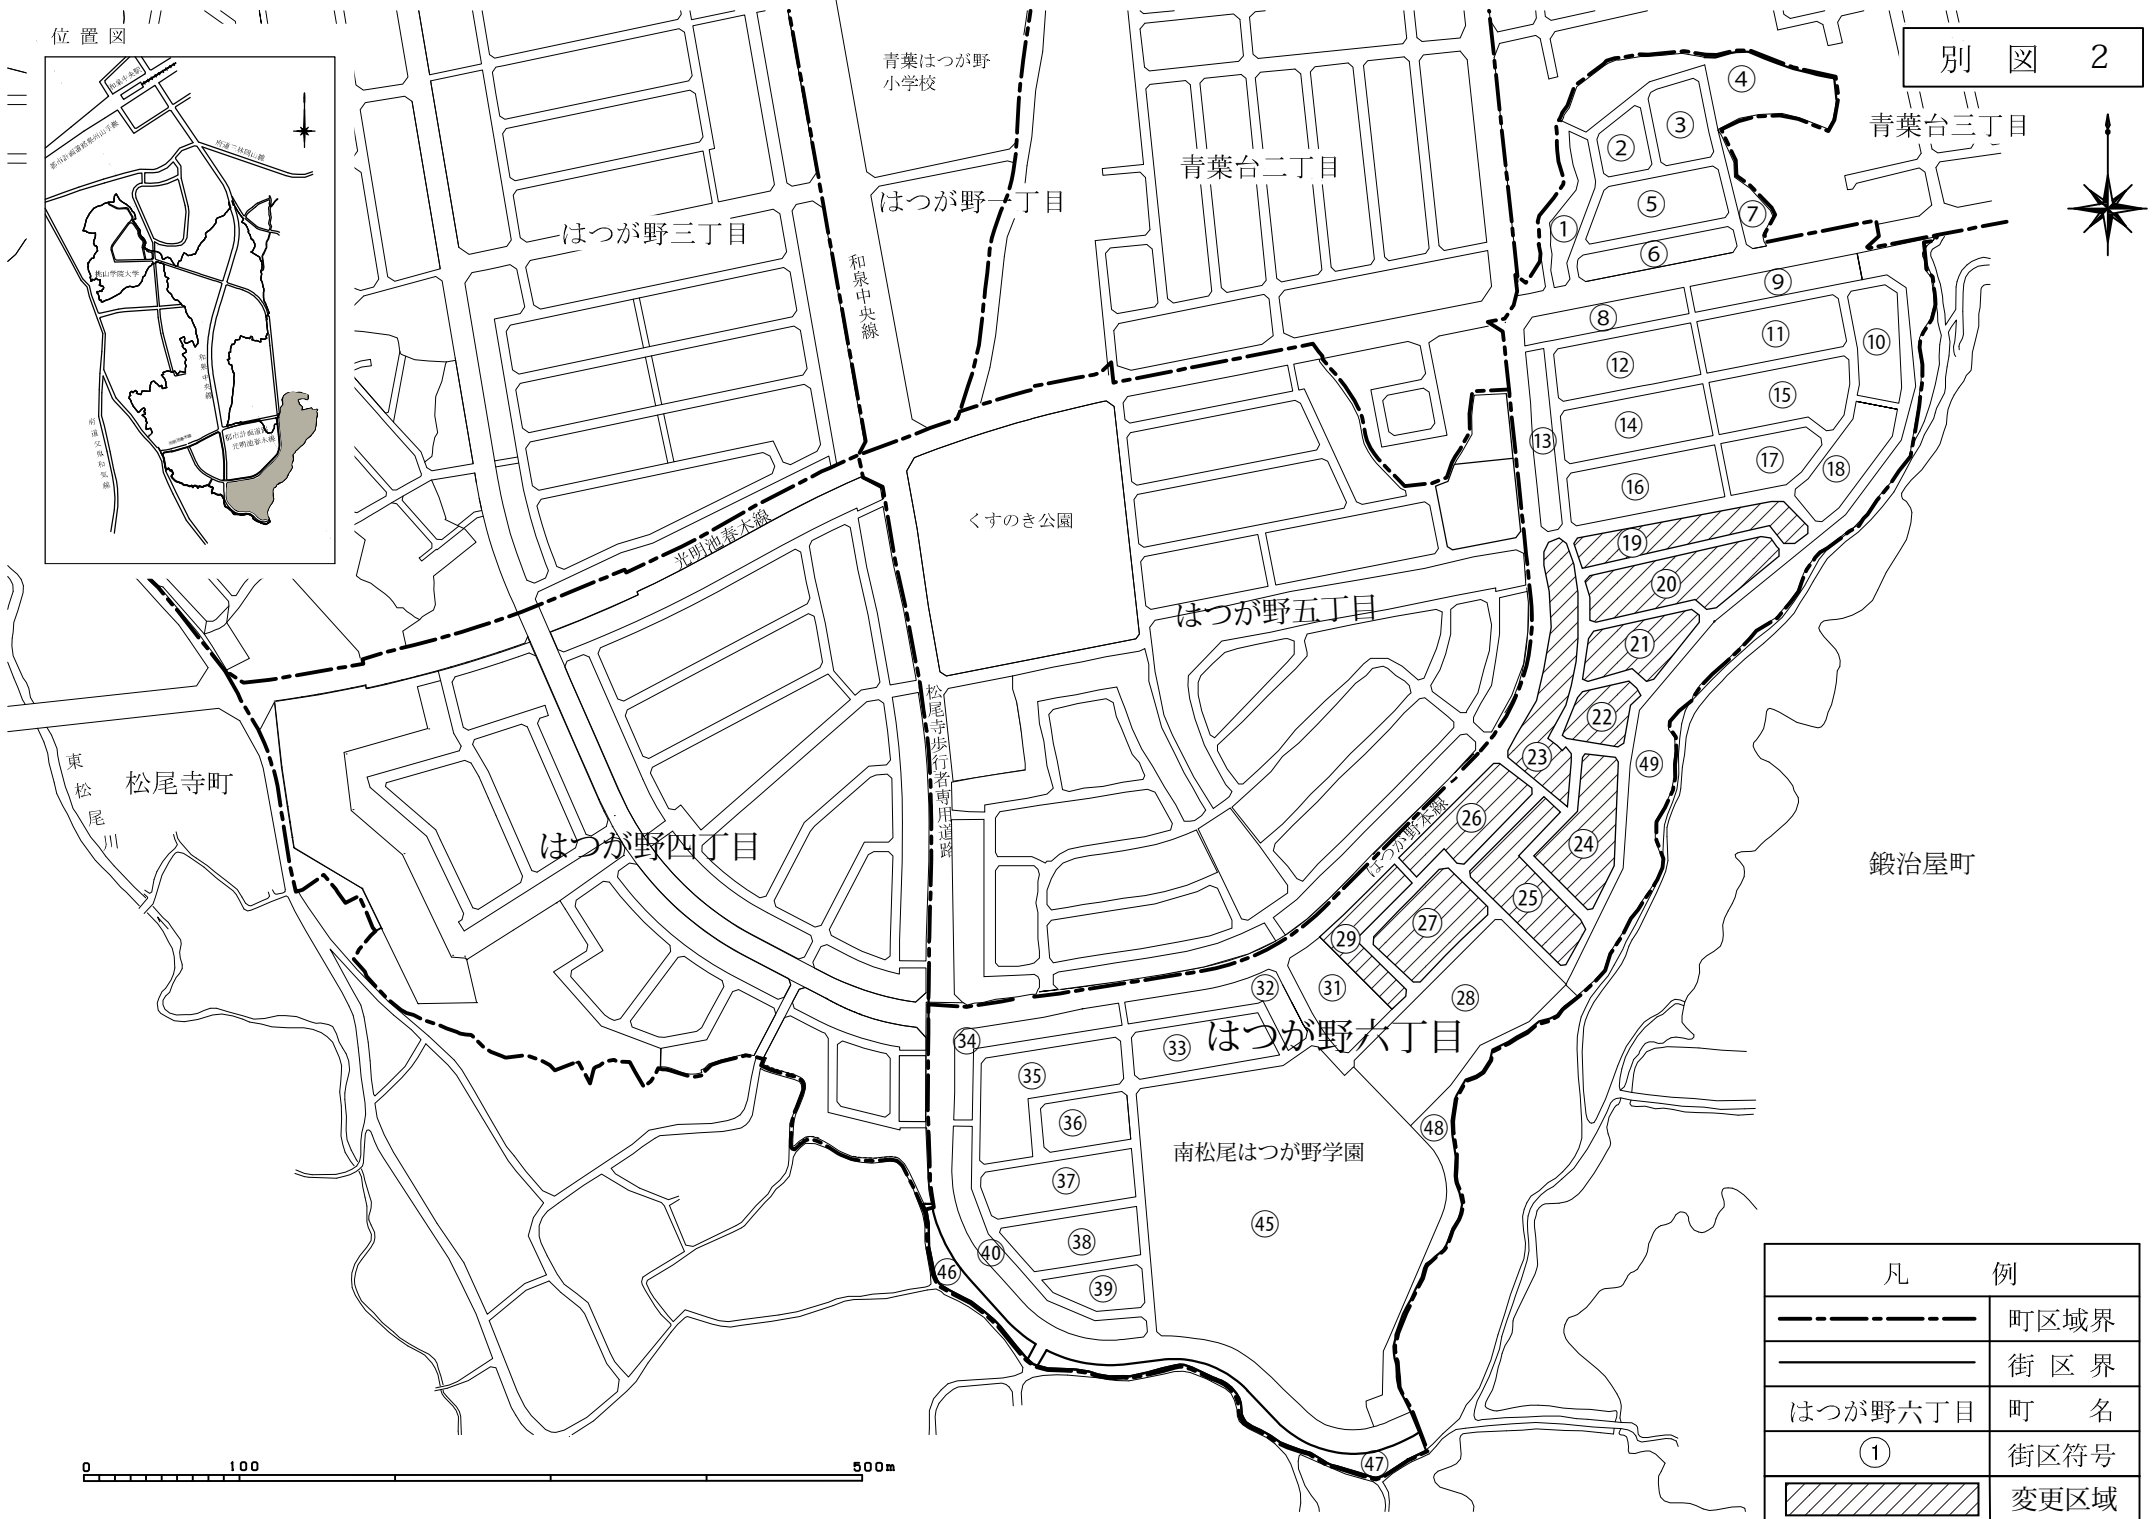

和泉市告示第 303 号

次のとおりはつが野六丁目の街区を変更するので、和泉市住居表示に関する条例（昭和40年和泉市条例第8号）第2条の規定により告示する。

平成29年11月 13 日

和泉市長 辻 宏

記

- 1 変更前の街区  
別図1のとおり
- 2 変更後の街区  
別図2のとおり
- 3 実施期日  
平成29年11月13日

位置図

青葉台三丁目

青葉台二丁目

青葉はつが野  
小学校

はつが野一丁目

はつが野三丁目

市道 和泉中央線

くすのき公園

はつが野五丁目

市道 光明池泰本線

松尾寺歩行者南開道路

東松尾川  
松尾寺町

はつが野四丁目

鍛冶屋町

はつが野六丁目

南松尾はつが野学園

凡 例	
	町区域界
	街区界
はつが野六丁目	町 名
①	街区符号
	変更区域

0 100 500m

位置図

凡 例	
	町区域界
	街区界
はつが野六丁目	町 名
①	街区符号
	変更区域

0 100 500m