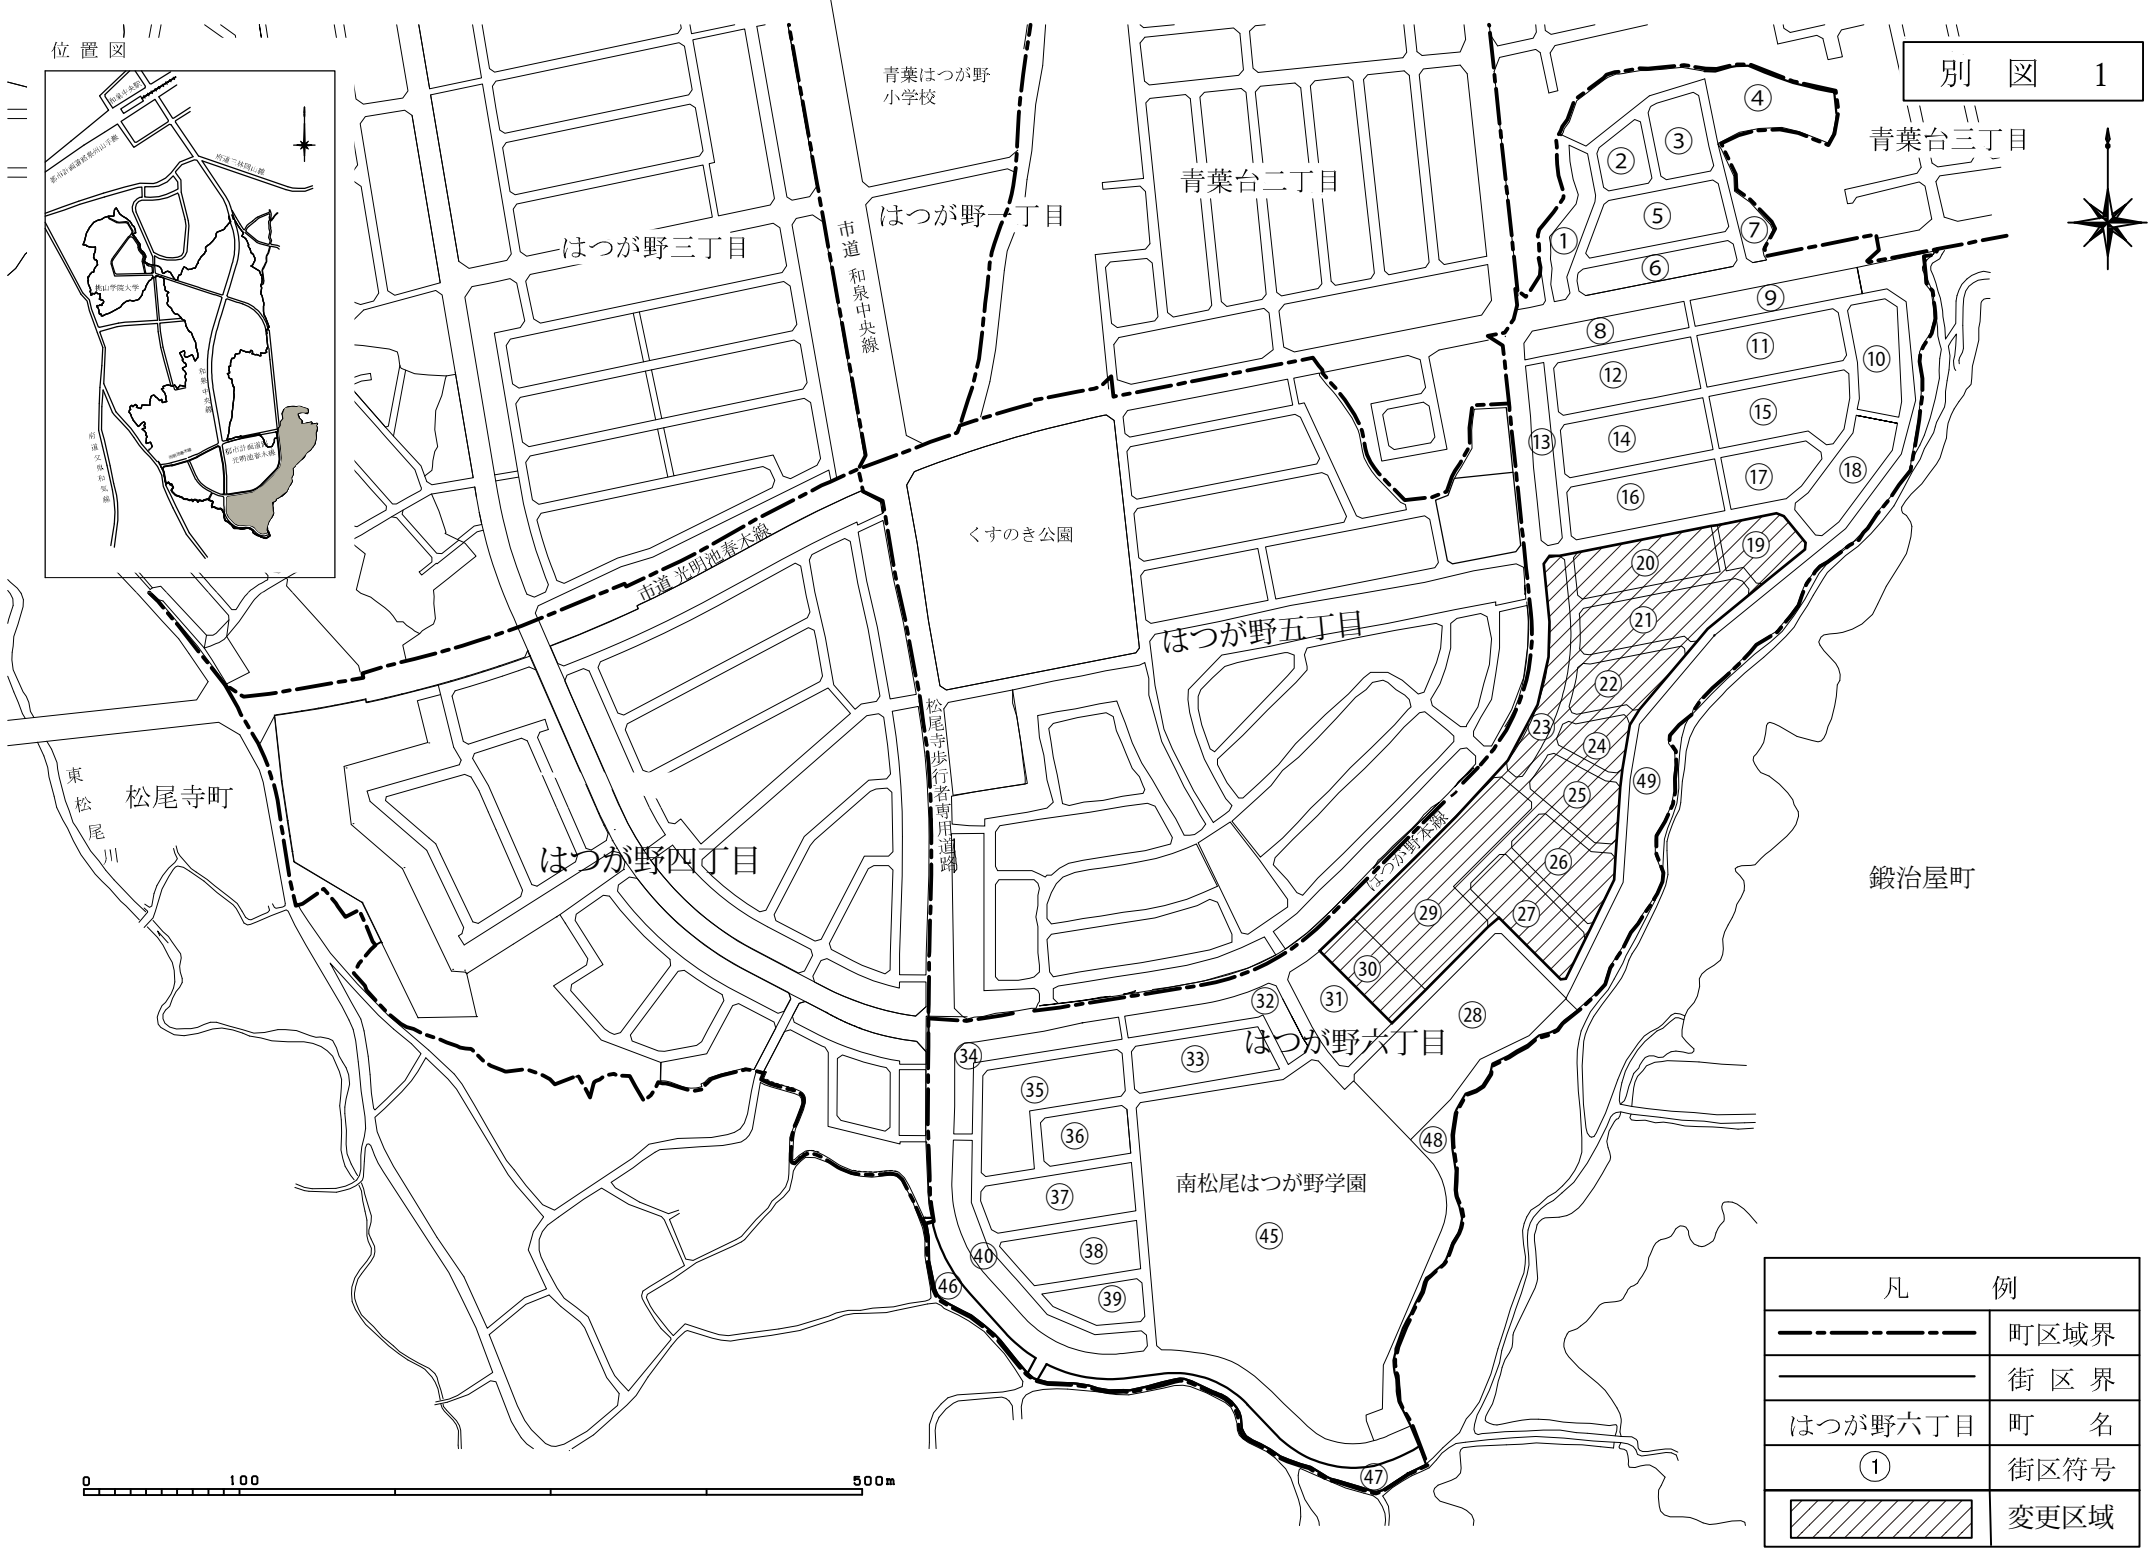

和泉市告示第 303 号

次のとおりはつが野六丁目の街区を変更するので、和泉市住居表示に関する条例（昭和40年和泉市条例第8号）第2条の規定により告示する。

平成29年11月 13 日

和泉市長 辻 宏

記

- 1 変更前の街区  
別図1のとおり
- 2 変更後の街区  
別図2のとおり
- 3 実施期日  
平成29年11月13日

位置図

青葉台三丁目

青葉台二丁目

青葉はつが野  
小学校

はつが野一丁目

はつが野三丁目

市道 和泉中央線

くすのき公園

はつが野五丁目

市道 光明池泰本線

松尾寺歩行者南開道路

東松尾川  
松尾寺町

はつが野四丁目

鍛冶屋町

はつが野六丁目

南松尾はつが野学園

凡 例	
	町区域界
	街区界
はつが野六丁目	町 名
①	街区符号
	変更区域

0 100 500m

位置図

凡 例	
	町区域界
	街区界
はつが野六丁目	町 名
①	街区符号
	変更区域

0 100 500m