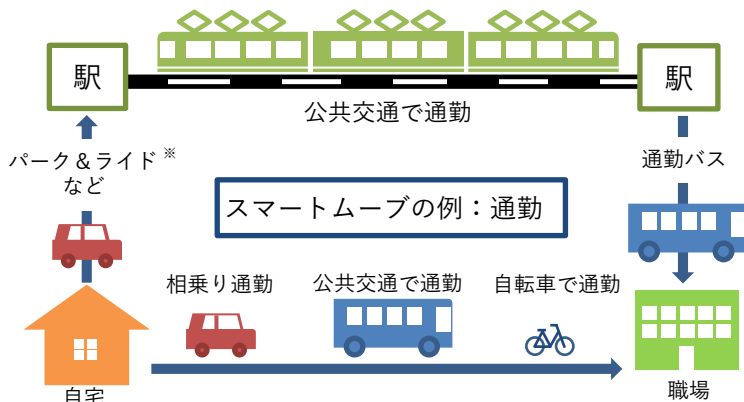

# 和泉市

添付資料

和泉市へようこそ!

## 公共交通利用のすすめ

### はじめよう、スマートムーブ

スマートムーブ (smart move) とは、日々の移動方法をクルマから、環境にやさしい公共交通機関や自転車などに交換することです。スマートムーブ実施によるメリットは数多く、経済面など以外にもSDGsへの貢献にも繋がります。

カラダを動かして  
**健康増進**

本人も家族も職場も安全  
**交通事故減少**

渋滞に巻き込まれない  
**渋滞緩和**

維持費・駐車場経費の削減  
**経済的**

すきま時間のワークライフに  
**移動時間の有効活用**

遅刻の心配いらず  
**到着時刻が正確**

まずは地域環境の改善から  
**地球温暖化防止**

乗って残そう  
**公共交通存続**

利用増でサービス充実  
**公共交通サービス水準向上**

※パーク&ライド…マイカーなどを最寄りの駅・停留所の駐車場に止め、公共交通機関に乗り換えて目的地に向かう方法