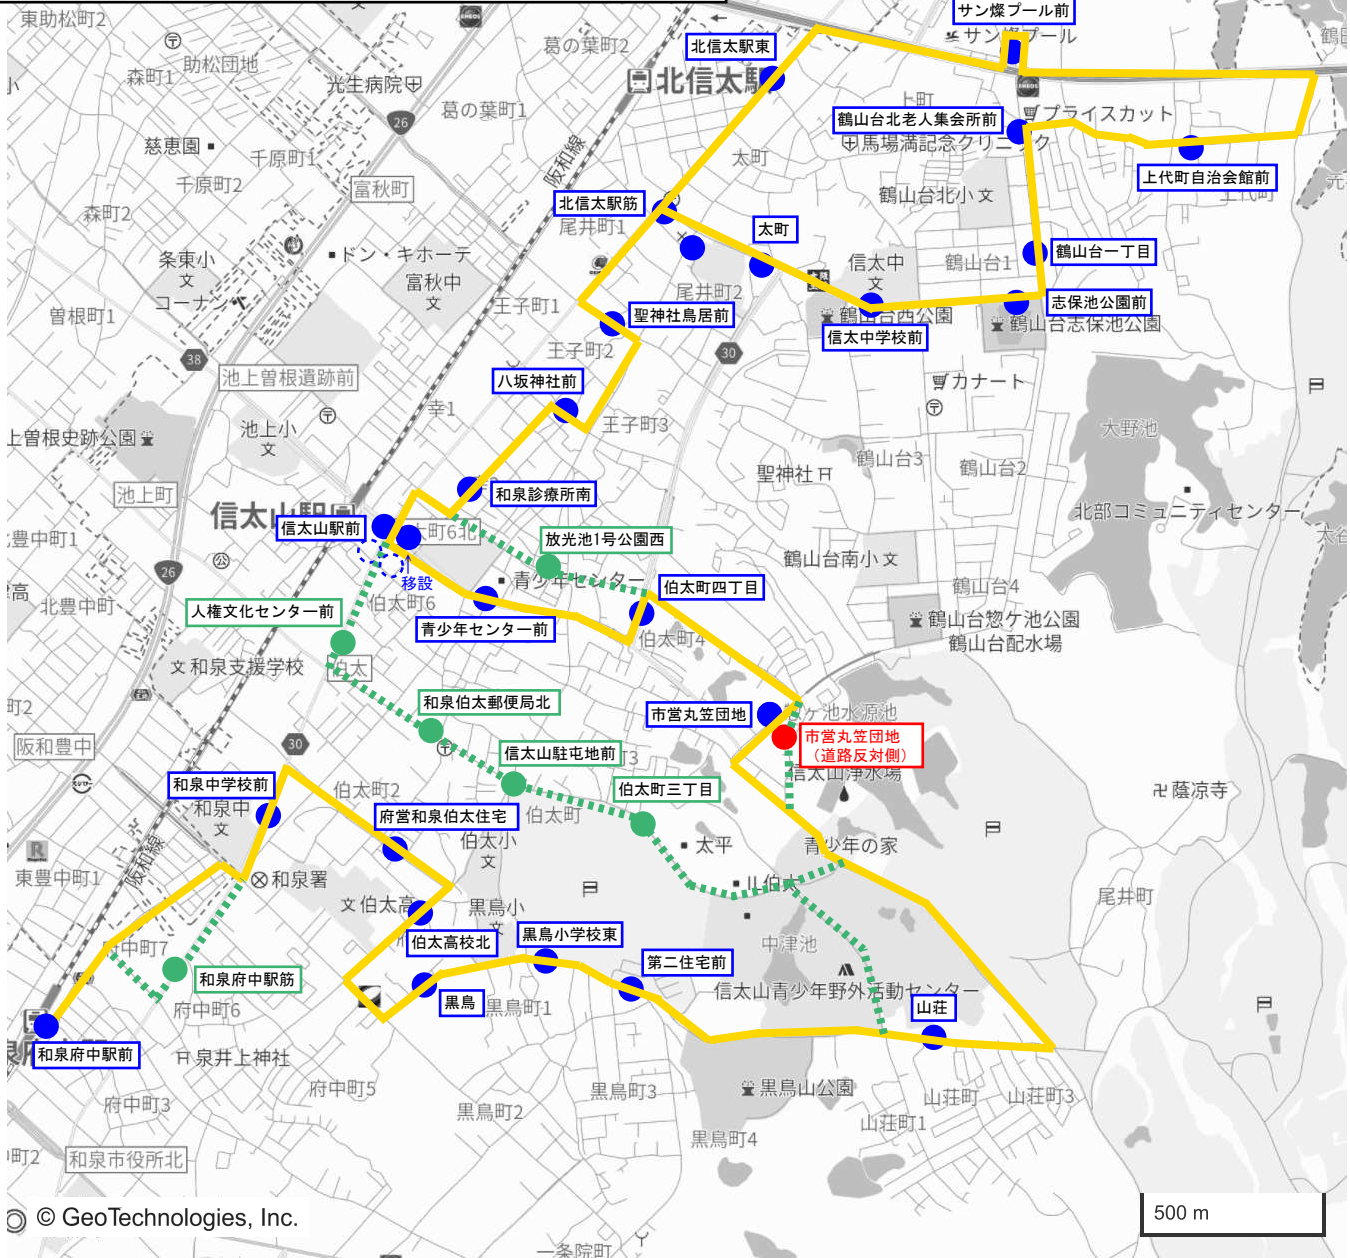

(3)障がい者割引の対象【継続】

対象:身体、知的障がい者及び精神障がい者

【実施時期】

運行ルート及びダイヤ等の変更は令和 6 年 4 月 1 日から

運行ルート・便・ダイヤについては、現時点での案となり、関係機関等との協議により、変更等なる場合があります。

阪和線沿線ルート

【凡例】

- 既設の停留所
- 新設の停留所
- 廃止する停留所
- 運行ルート
- ⋯ 廃止する運行ルート

阪和線沿線ルート

(和泉府中方面行き)

現行ダイヤ	第1便	第2便	第3便	第4便	第5便	第6便	第7便	第8便
サン燦プール前	8:15	9:54	11:02	12:10	14:07	15:15	16:23	17:31
上代町自治会館前	8:19	9:58	11:06	12:14	14:11	15:19	16:27	17:35
鶴山台北老人集会所前	8:23	10:02	11:10	12:18	14:15	15:23	16:31	17:39
鶴山台一丁目	8:24	10:03	11:11	12:19	14:16	15:24	16:32	17:40
志保池公園前	8:25	10:04	11:12	12:20	14:17	15:25	16:33	17:41
信太中学校前	8:26	10:05	11:13	12:21	14:18	15:26	16:34	17:42
太町	8:27	10:06	11:14	12:22	14:19	15:27	16:35	17:43
北信太駅筋	8:28	10:07	11:15	12:23	14:20	15:28	16:36	17:44
聖神社鳥居前	8:29	10:08	11:16	12:24	14:21	15:29	16:37	17:45
八坂神社前	8:30	10:09	11:17	12:25	14:22	15:30	16:38	17:46
和泉診療所南	8:31	10:10	11:18	12:26	14:23	15:31	16:39	17:47
放光池1号公園西	8:32	10:11	11:19	12:27	14:24	15:32	16:40	17:48
市営丸笠団地	8:35	10:14	11:22	12:30	14:27	15:35	16:43	17:51
伯太町四丁目	8:37	10:16	11:24	12:32	14:29	15:37	16:45	17:53
青少年センター前	8:38	10:17	11:25	12:33	14:30	15:38	16:46	17:54
信太山駅前	8:39	10:18	11:26	12:34	14:31	15:39	16:47	17:55
人権文化センター前	8:40	10:19	11:27	12:35	14:32	15:40	16:48	17:56
和泉伯太郵便局北	8:41	10:20	11:28	12:36	14:33	15:41	16:49	17:57
信太山駐屯地前	8:42	10:21	11:29	12:37	14:34	15:42	16:50	17:58
伯太町三丁目	8:43	10:22	11:30	12:38	14:35	15:43	16:51	17:59
山荘	8:48	10:32	11:40	12:48	14:45	15:53	17:01	18:09
第二住宅前	8:50	10:34	11:42	12:50	14:47	15:55	17:03	18:11
黒鳥小学校東	8:51	10:35	11:43	12:51	14:48	15:56	17:04	18:12
黒鳥	8:53	10:37	11:45	12:53	14:50	15:58	17:06	18:14
伯太高校北	8:55	10:39	11:47	12:55	14:52	16:00	17:08	18:16
府営和泉伯太住宅	8:56	10:40	11:48	12:56	14:53	16:01	17:09	18:17
和泉中学校前	8:57	10:41	11:49	12:57	14:54	16:02	17:10	18:18
和泉府中駅筋	8:58	10:42	11:50	12:58	14:55	16:03	17:11	18:19
和泉府中駅前	9:01	10:45	11:53	13:01	14:58	16:06	17:14	18:22
和泉市立総合医療センター 玄関口	9:07							