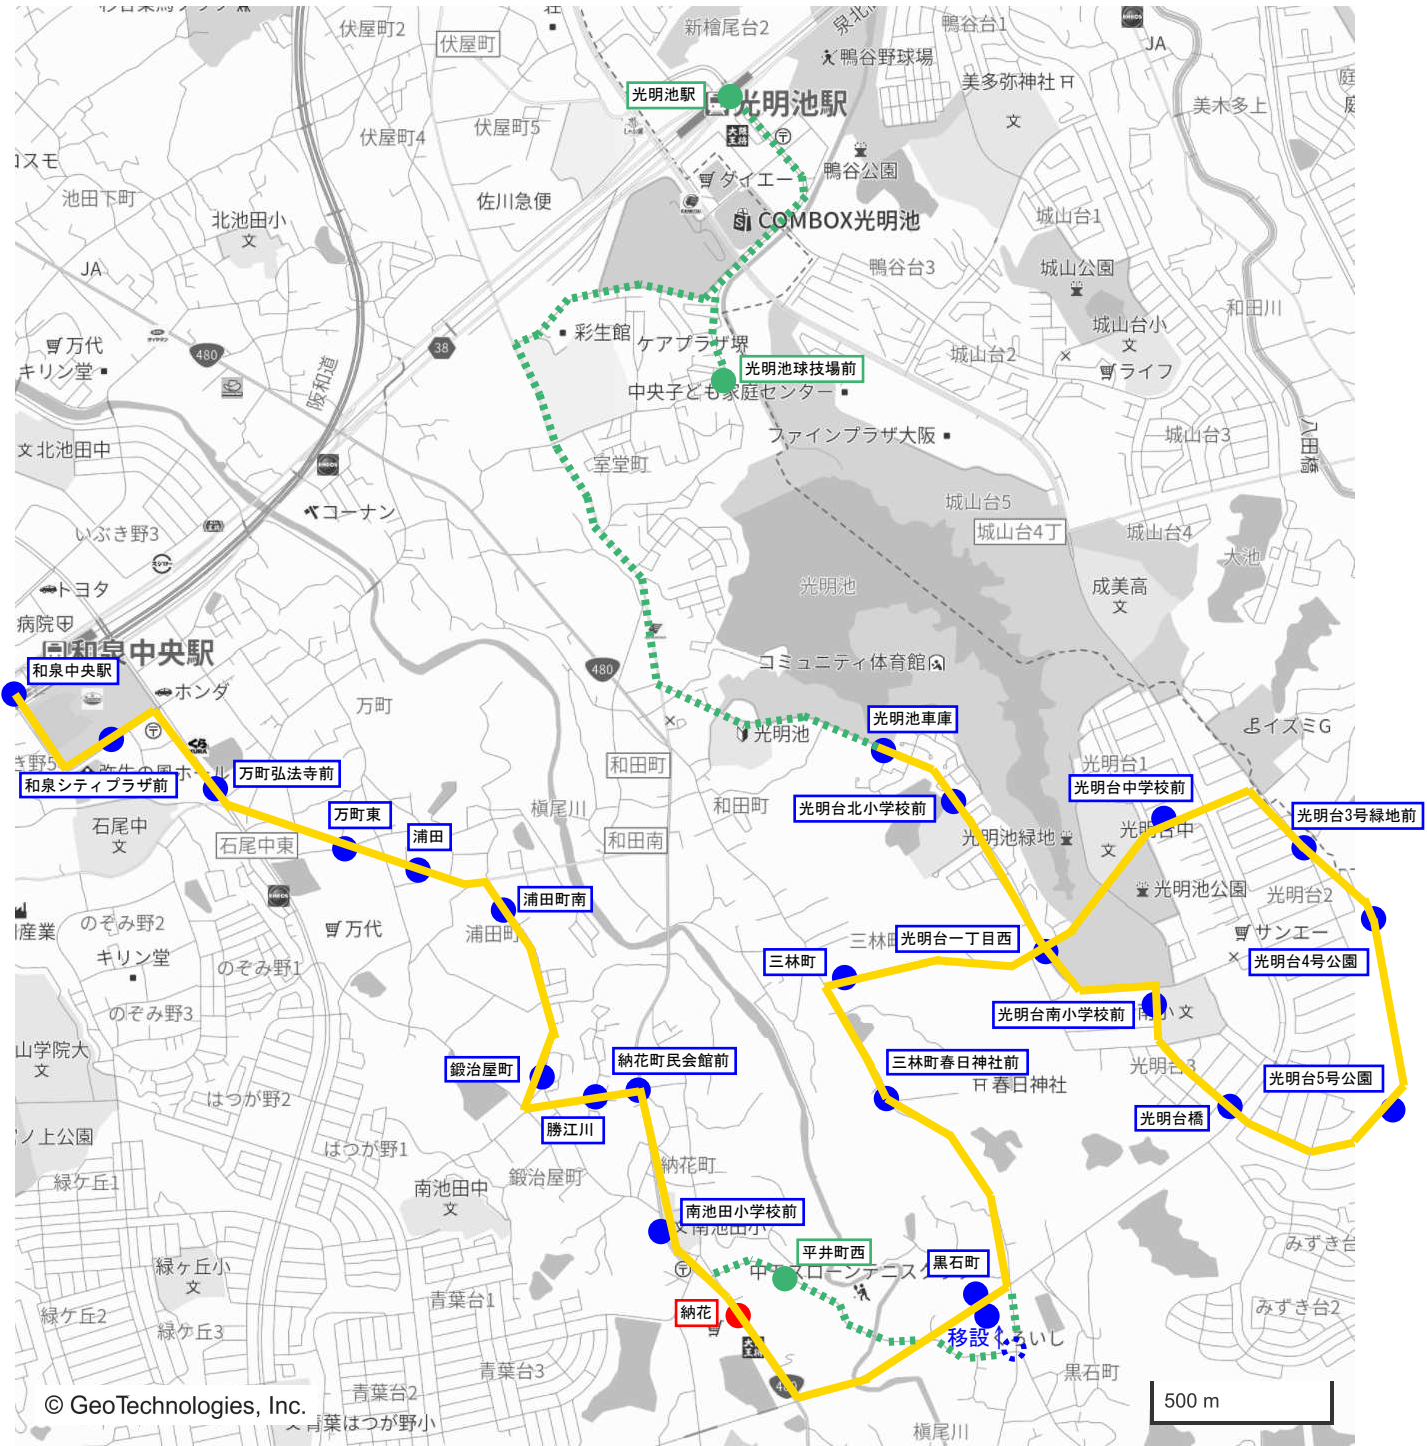

○停留所の廃止、新設及び区間短縮に伴う所要時間の調整によるダイヤの見直し

○著しく利用の少ない時間帯の便の見直し

- <減便> ・阪和線沿線ルート北信太方面行き(第8便)
・小田・和気ルート(第8便)

(3) 料金体系

(1) 料金【継続】

大人 1回 160 円

子ども1回 80 円

(2) 支払方法【継続】

現金、なっちカード又は交通系 IC カード利用

(3) 乗継停留所及び乗継料金【継続】

①乗継停留所 阪和線沿線 ⇄ 小田・和気……………「和泉府中駅前」
阪和線沿線 ⇄ 山荘・和泉中央……………「山荘」

②乗継料金 乗り継ぎ 1 回に限り無料

(4) 障がい者割引の対象を拡充【継続】

対象：身体障がい者、知的障がい者、精神障がい者

5. 今後の運行予定について

運行ルート及びダイヤ等の変更については、令和6年4月を予定しています。

詳細な日程、バス停留所及びダイヤについては、決定次第、市広報紙及び市ホームページ等でお知らせします

【資料1-1】 阪和線沿線ルート

- 【凡例】**
- 既設の停留所
 - 新設の停留所
 - 廃止する停留所
 - 運行ルート
 - ⋯ 廃止する運行ルート

【資料1-2】 光明池・和泉中央ルート

【凡例】	
● 既設の停留所	— 運行ルート
● 新設の停留所	⋯ 廃止する運行ルート
● 廃止する停留所	