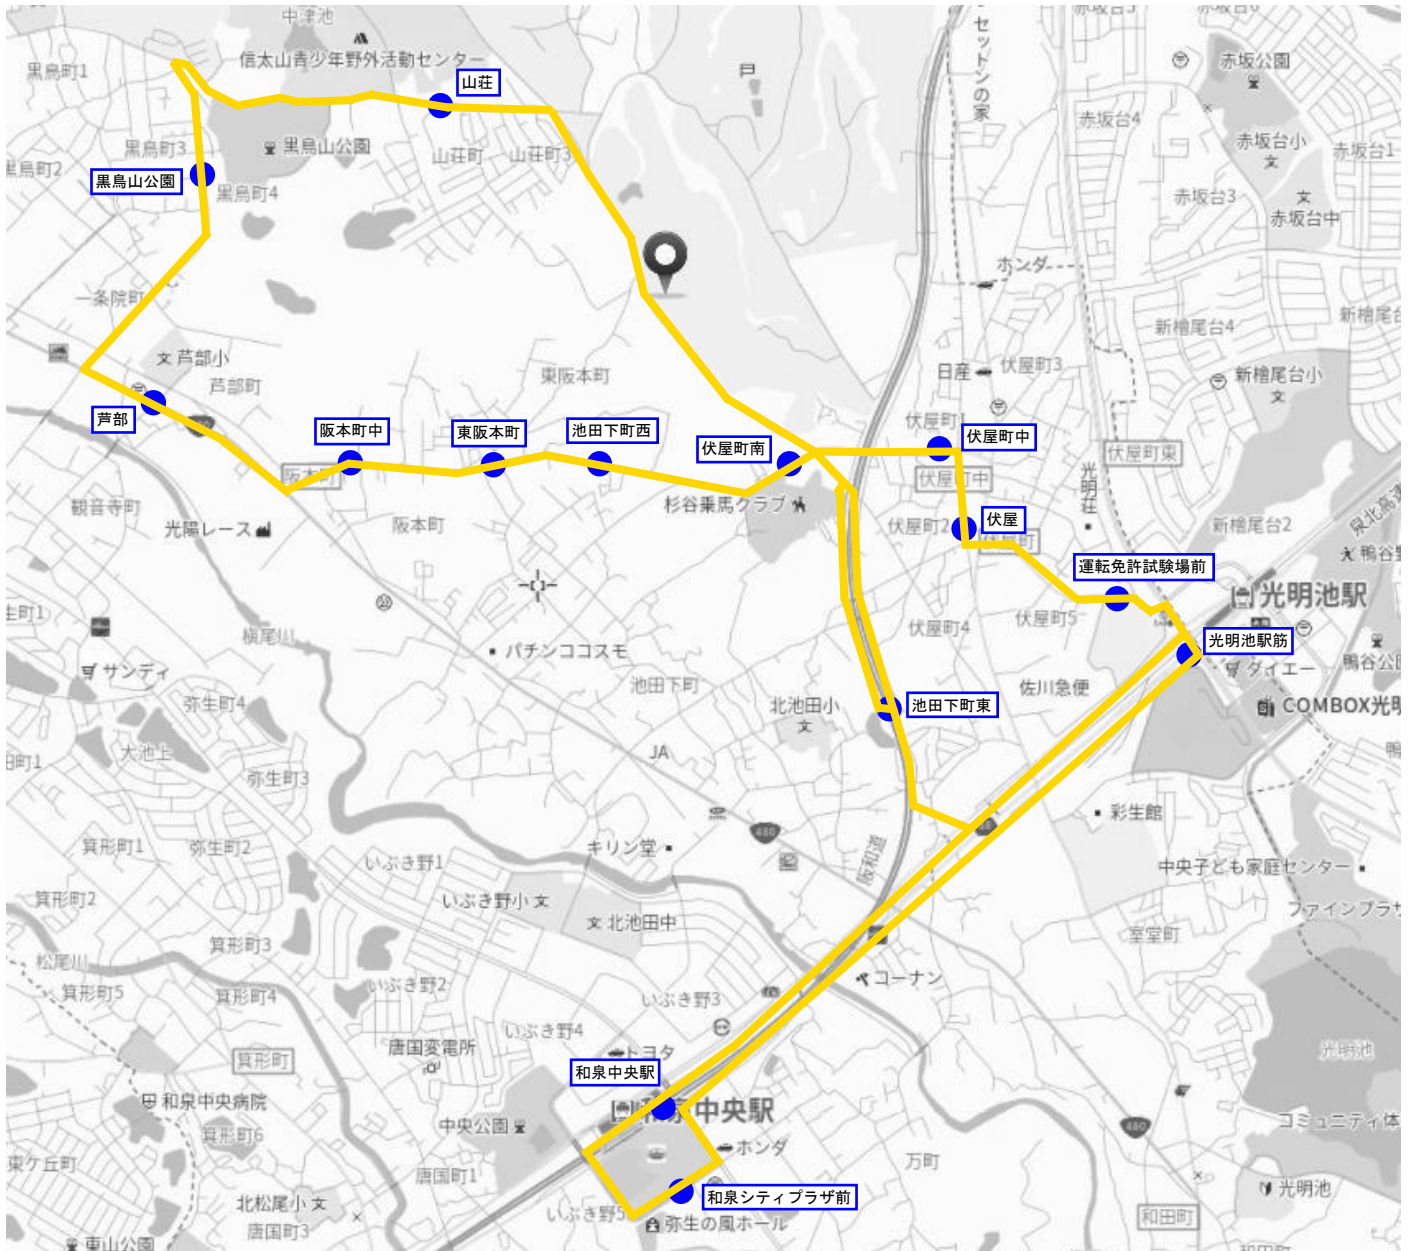

詳細な日程、バス停留所及びダイヤについては、決定次第、市広報紙及び市ホームページ等でお知らせします

【資料1-1】 阪和線沿線ルート

- 【凡例】**
- 既設の停留所
 - 新設の停留所
 - 廃止する停留所
 - 運行ルート
 - ⋯ 廃止する運行ルート

【資料1-2】 光明池・和泉中央ルート

【凡例】	
● 既設の停留所	— 運行ルート
● 新設の停留所	⋯ 廃止する運行ルート
● 廃止する停留所	

【資料1-3】 小田・和気ルート

【凡例】
● 既設の停留所 運行ルート

【資料1-4】山荘・和泉中央ルート

【凡例】

● 既設の停留所

— 運行ルート

【資料2-1】

阪和線沿線ルート