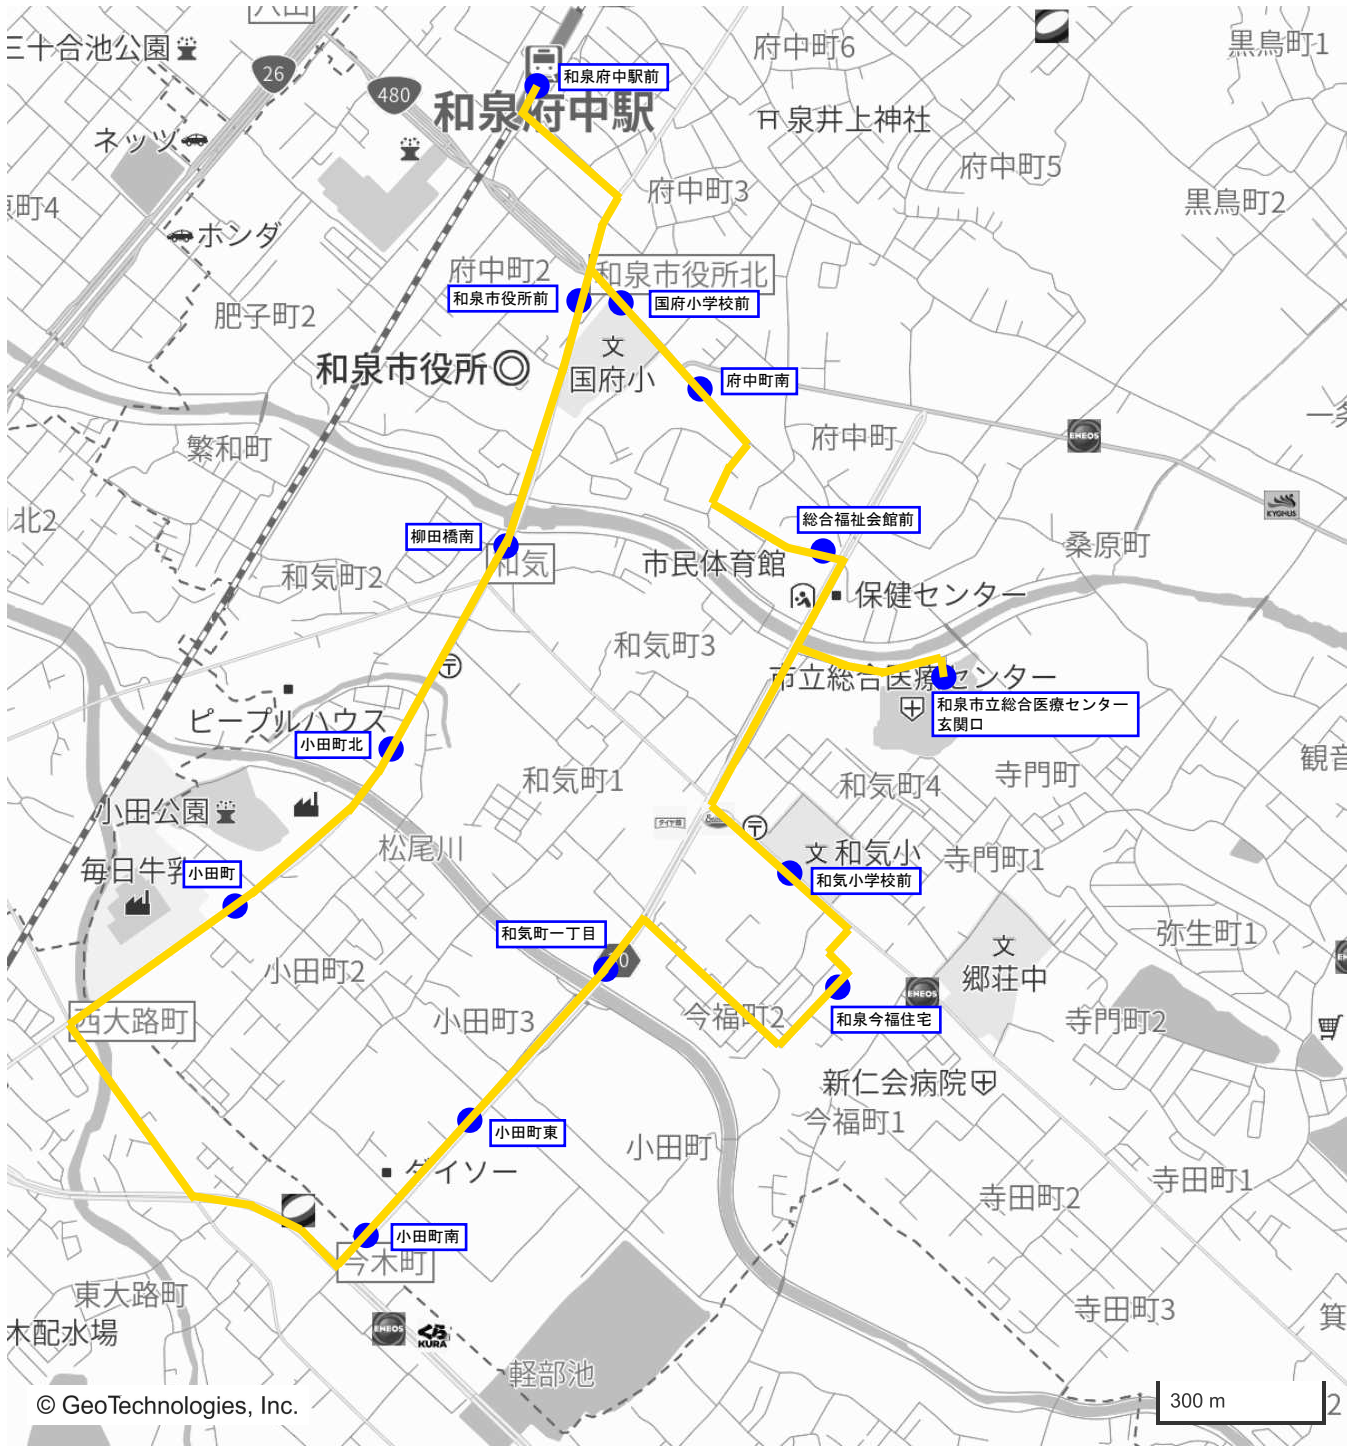

現金、なっちカード又は交通系 IC カード利用

(3) 乗継停留所及び乗継料金【継続】

①乗継停留所 阪和線沿線 ⇄ 小田・和気……………「和泉府中駅前」
阪和線沿線 ⇄ 山荘・和泉中央……………「山荘」

②乗継料金 乗り継ぎ 1 回に限り無料

(4) 障がい者割引の対象を拡充【継続】

対象：身体障がい者、知的障がい者、精神障がい者

5. 今後の運行予定について

運行ルート及びダイヤ等の変更については、令和6年4月を予定しています。

詳細な日程、バス停留所及びダイヤについては、決定次第、市広報紙及び市ホームページ等でお知らせします

【資料1-1】 阪和線沿線ルート

- 【凡例】**
- 既設の停留所
 - 新設の停留所
 - 廃止する停留所
 - 運行ルート
 - ⋯ 廃止する運行ルート

【資料1-2】 光明池・和泉中央ルート

【凡例】	
● 既設の停留所	— 運行ルート
● 新設の停留所	⋯ 廃止する運行ルート
● 廃止する停留所	

【資料1-3】 小田・和気ルート

【凡例】
● 既設の停留所 運行ルート

【資料1-4】山荘・和泉中央ルート

【凡例】

● 既設の停留所

— 運行ルート

【資料2-1】

阪和線沿線ルート