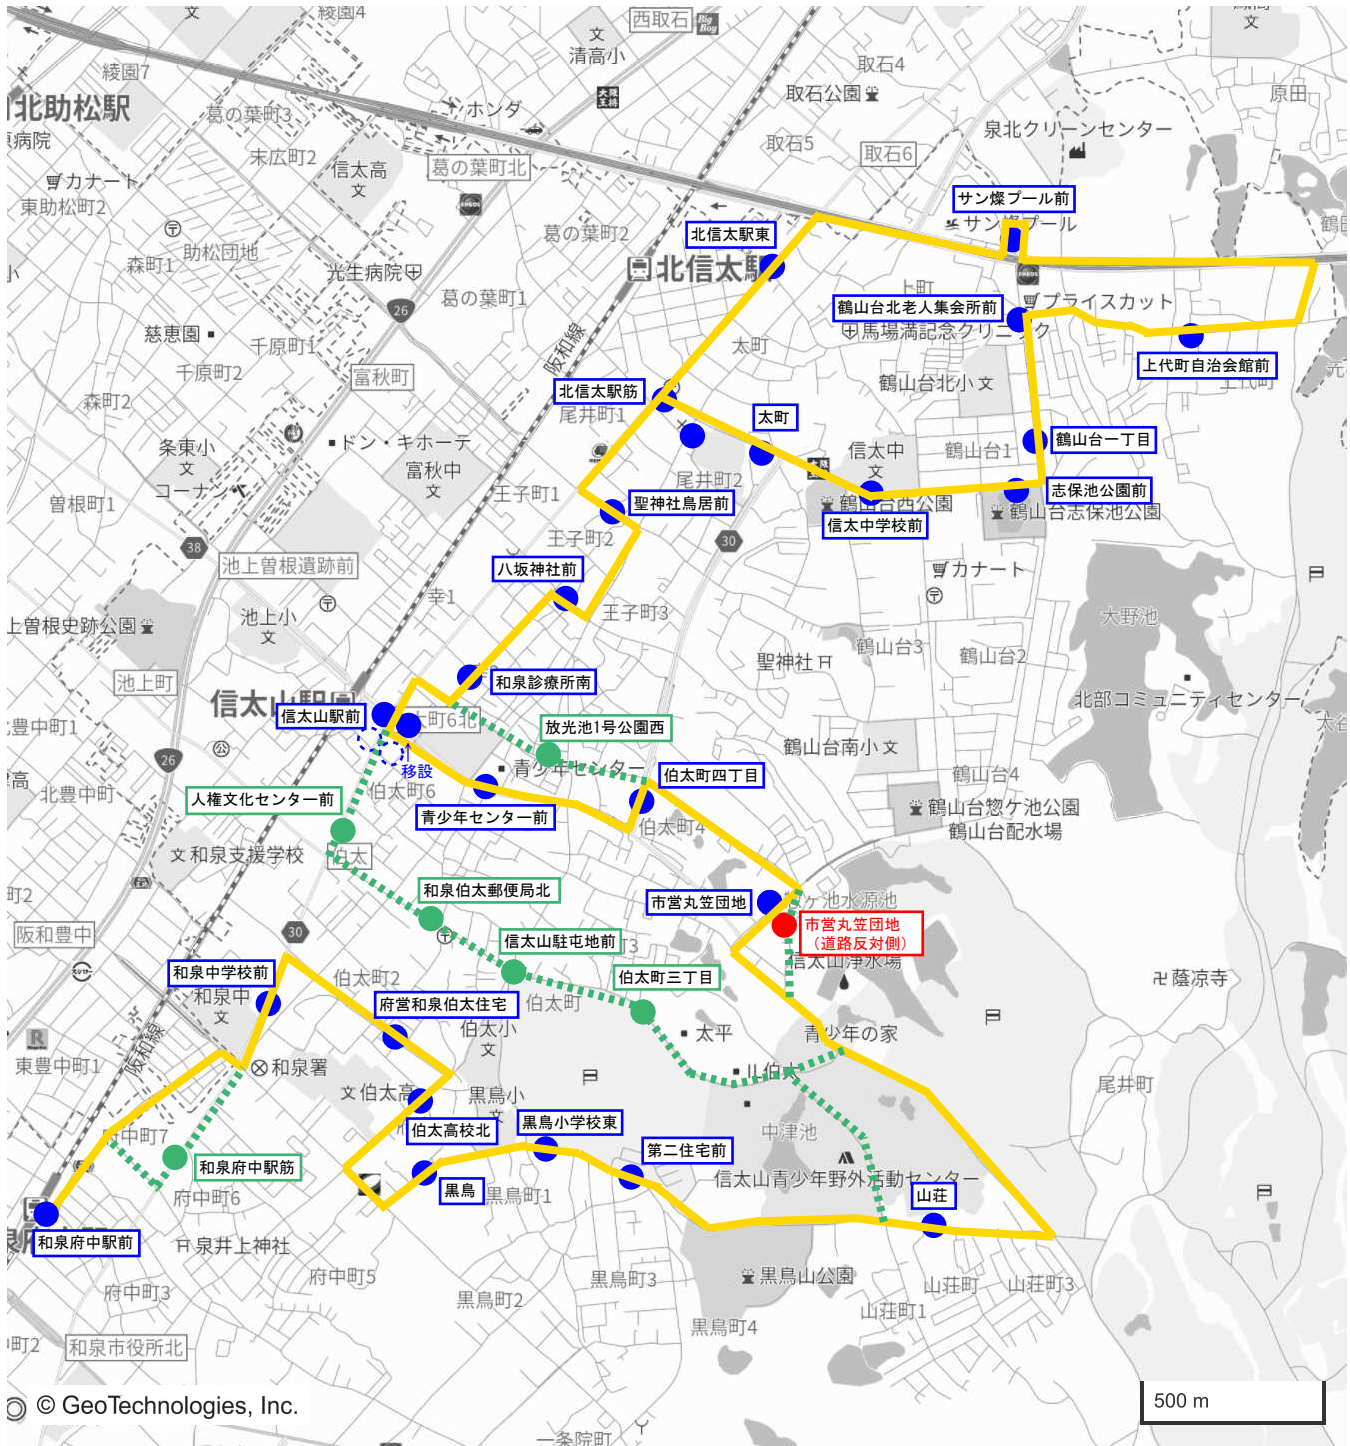

現金、なっちカード又は交通系 IC カード利用

(3) 乗継停留所及び乗継料金【継続】

①乗継停留所 阪和線沿線 ⇄ 小田・和気……………「和泉府中駅前」
阪和線沿線 ⇄ 山荘・和泉中央……………「山荘」

②乗継料金 乗り継ぎ 1 回に限り無料

(4) 障がい者割引の対象を拡充【継続】

対象：身体障がい者、知的障がい者、精神障がい者

5. 今後の運行予定について

運行ルート及びダイヤ等の変更については、令和6年4月を予定しています。

詳細な日程、バス停留所及びダイヤについては、決定次第、市広報紙及び市ホームページ等でお知らせします

【資料1-1】 阪和線沿線ルート

- 【凡例】**
- 既設の停留所
 - 新設の停留所
 - 廃止する停留所
 - 運行ルート
 - ⋯ 廃止する運行ルート

【資料1-2】 光明池・和泉中央ルート

【凡例】	
● 既設の停留所	— 運行ルート
● 新設の停留所	⋯ 廃止する運行ルート
● 廃止する停留所	