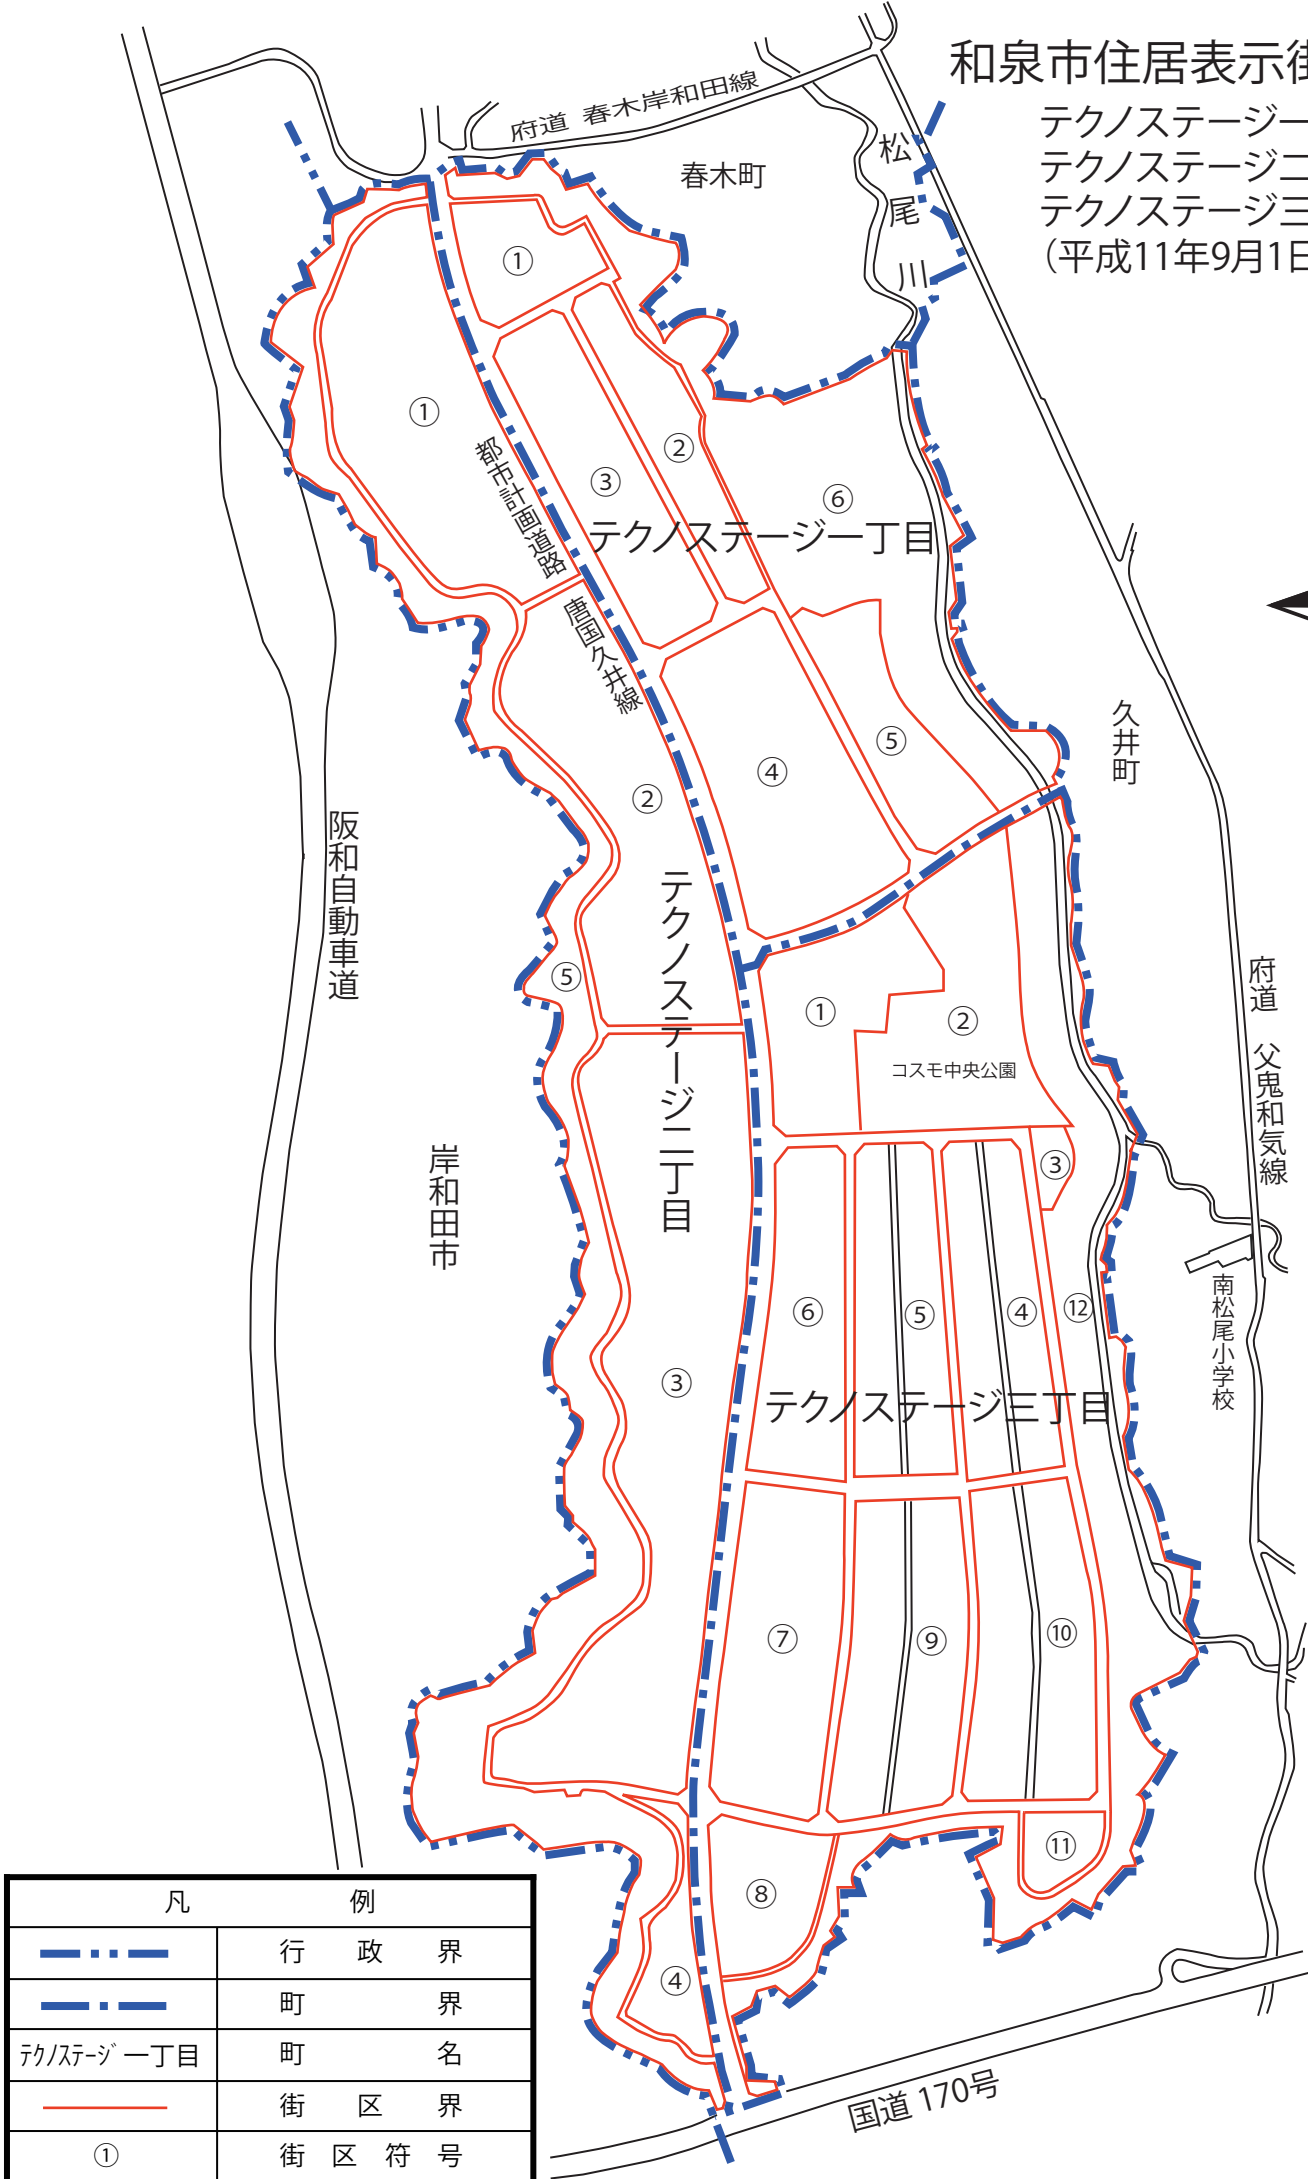

和泉市住居表示街区案内図

テクノステージ丁目
 テクノステージ二丁目
 テクノステージ三丁目
 (平成11年9月1日実施)

凡	例
	行政界
	町界
テクノステージ丁目	町名
	街区界
①	街区符号