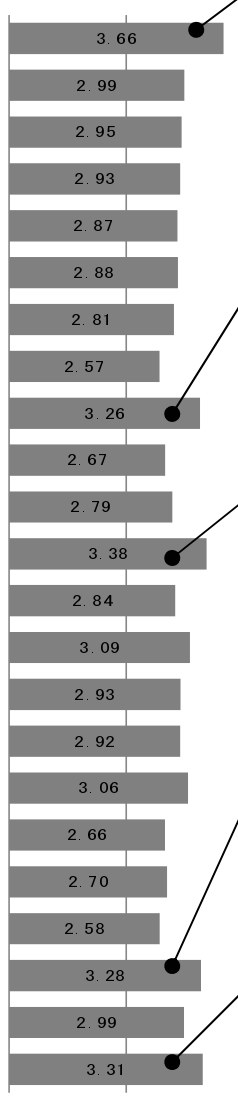

参考資料

加重平均
(中間値:3)※

買い物の便利さの地域別加重平均

| 地域 | 加重平均 |
|-----|------|
| 北西部 | 3.79 |
| 北部 | 3.53 |
| 中部 | 3.77 |
| 南部 | 2.06 |

図書館や文化施設の整備状況の地域別加重平均

| 地域 | 加重平均 |
|-----|------|
| 北西部 | 3.35 |
| 北部 | 2.78 |
| 中部 | 3.42 |
| 南部 | 2.68 |

自然の緑の豊かさの地域別加重平均

| 地域 | 加重平均 |
|-----|------|
| 北西部 | 3.19 |
| 北部 | 3.09 |
| 中部 | 3.56 |
| 南部 | 3.88 |

下水道の整備状況の地域別加重平均

| 地域 | 加重平均 |
|-----|------|
| 北西部 | 3.31 |
| 北部 | 3.26 |
| 中部 | 3.42 |
| 南部 | 1.57 |

総合的にみた住みやすさの地域別加重平均

| 地域 | 加重平均 |
|-----|------|
| 北西部 | 3.29 |
| 北部 | 3.12 |
| 中部 | 3.47 |
| 南部 | 2.52 |