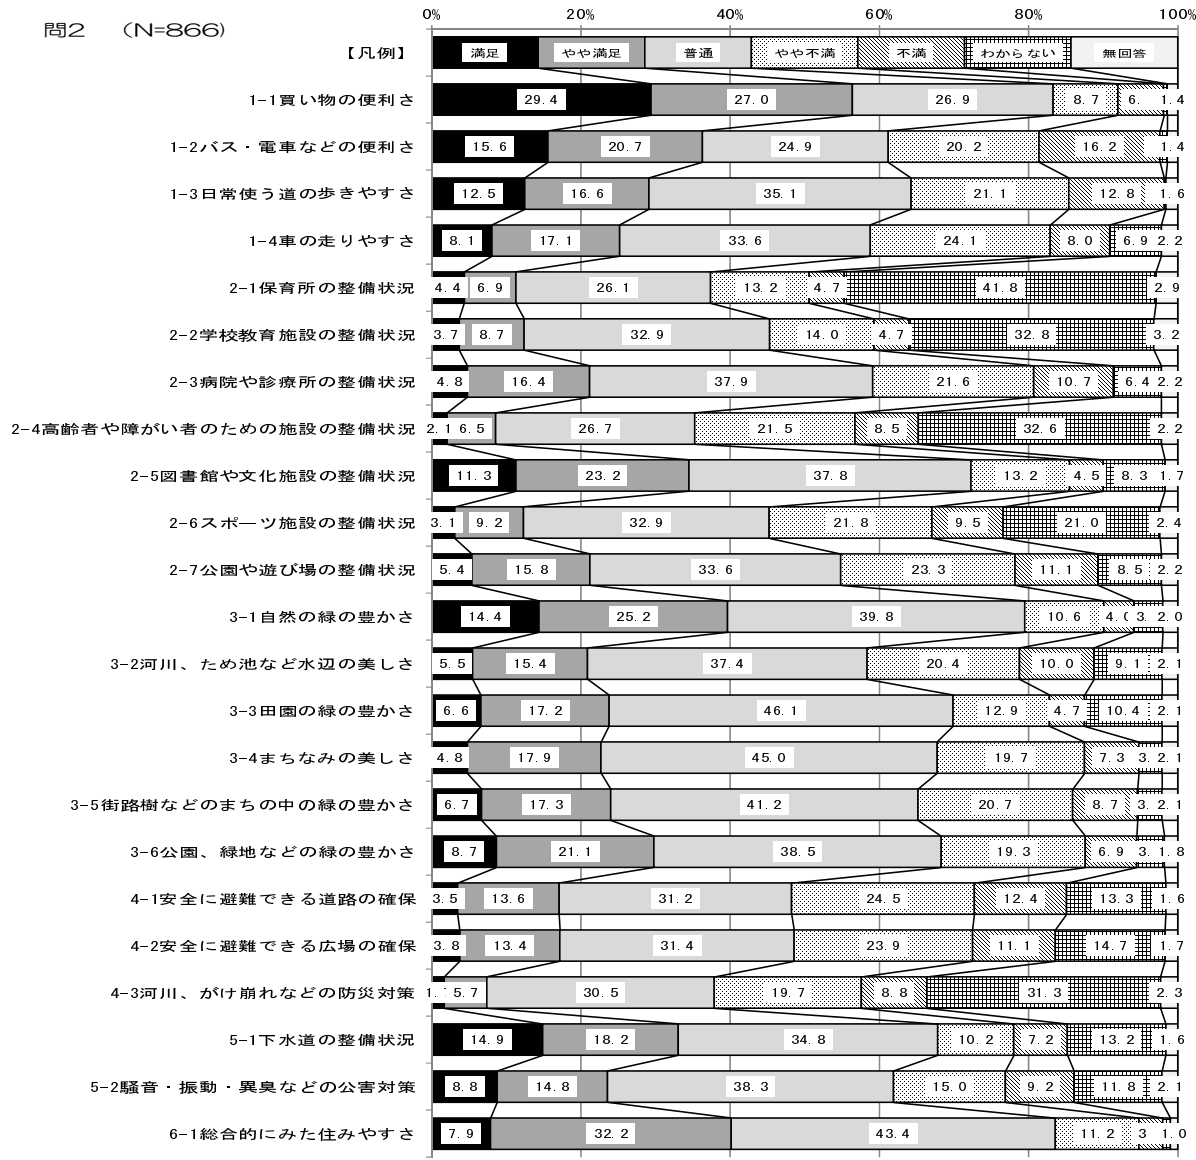

参考資料

加重平均
(中間値:3)※

買い物の便利さの地域別加重平均

| 地域 | 加重平均 |
|-----|------|
| 北西部 | 3.79 |
| 北部 | 3.53 |
| 中部 | 3.77 |
| 南部 | 2.06 |

図書館や文化施設の整備状況の地域別加重平均

| 地域 | 加重平均 |
|-----|------|
| 北西部 | 3.35 |
| 北部 | 2.78 |
| 中部 | 3.42 |
| 南部 | 2.68 |

自然の緑の豊かさの地域別加重平均

| 地域 | 加重平均 |
|-----|------|
| 北西部 | 3.19 |
| 北部 | 3.09 |
| 中部 | 3.56 |
| 南部 | 3.88 |

下水道の整備状況の地域別加重平均

| 地域 | 加重平均 |
|-----|------|
| 北西部 | 3.31 |
| 北部 | 3.26 |
| 中部 | 3.42 |
| 南部 | 1.57 |

総合的にみた住みやすさの地域別加重平均

| 地域 | 加重平均 |
|-----|------|
| 北西部 | 3.29 |
| 北部 | 3.12 |
| 中部 | 3.47 |
| 南部 | 2.52 |