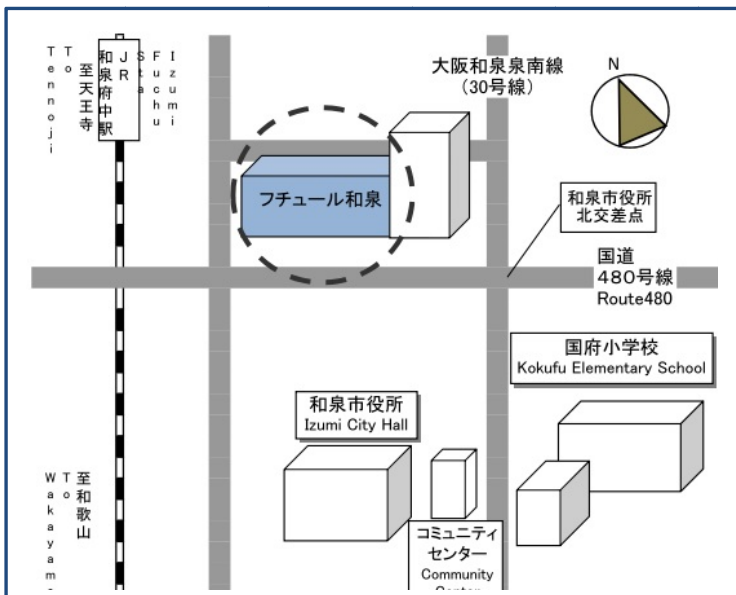

にちじ まいしゅう もくようび
日時：毎週 **木曜日**

よる じ じ ぶん
夜7時から8時30分

しゅくじつ ねんまつなど のぞ
(祝日・年末等を除く)

ばしょ ぶんちゅう - りいすみ かいしゅうかいしつ
場所：**フューエル和泉3階集会室**

いすみしぶんちゅうちよう
(和泉市府中町1-20-1)

にちじ まいしゅう きんようび
日時：毎週 **金曜日**

よる じ ぶん じ
夜6時30分から8時

しゅくじつ ねんまつなど のぞ
(祝日・年末等を除く)

ばしょ いずみしていぶんらぎ かいがくしゅうしつ
場所：**和泉シティプラザ3階学習室**

いすみし の
(和泉市いぶき野5-4-7)

といあわ もうしこ
問合せ・申込み

いすみしきょういくいいんかい しょうがいがくしゅうすいしんしつ
和泉市教育委員会・生涯学習推進室

でんわ ちよくつう
電話：0725-44-8687 (直通) FAX：0725-41-0599

めーる えいごか
Eメール：kokusai@city.osaka-izumi.lg.jp (英語可)