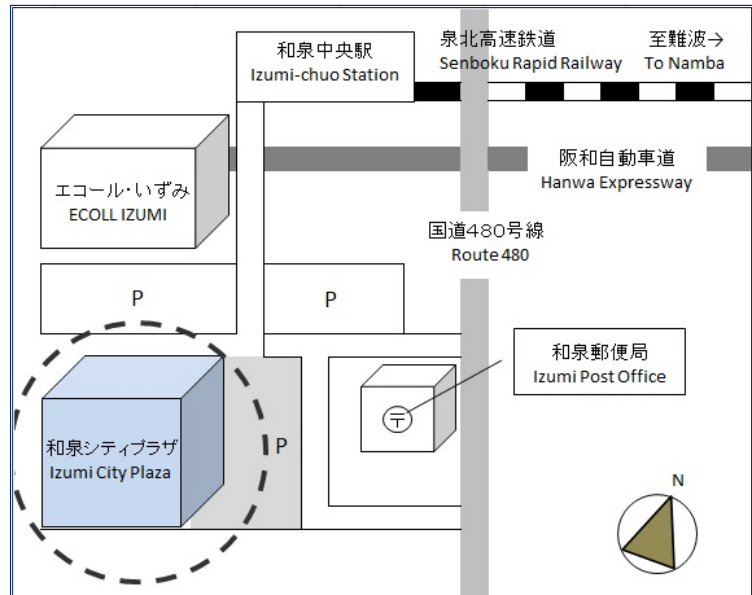

COME JOIN OUR
'SPEAK IN JAPANESE' SALON!!

请大家参加日本語会话交流吧

むりょう
無料

にほんご さろん さんか 日本語サロンに参加してみませんか

일본어 살롱에 참가 안 하시겠습니까?

CÙNG HỌC TIẾNG NHẬT NHÉ

- ◆日本語がわからなくて困っている外国人の皆さんのためのサロンです。
- ◆ボランティアがサポートします。一緒に日本語を楽しく学びましょう。
- ◆資格を取るための「教室」ではありません。

にちじ まいしゅう もくようび
日時：毎週 **木曜日**

よる じ じ ぶん
夜7時から8時30分

しゅくじつ ねんまつなど のぞ
(祝日・年末等を除く)

ばしょ ぶんちゅう - りいすみ かいしゅうかいしつ
場所：**フューエル和泉3階集会室**

いすみしぶんちゅうちよう
(和泉市府中町1-20-1)

にちじ まいしゅう きんようび
日時：毎週 **金曜日**

よる じ ぶん じ
夜6時30分から8時

しゅくじつ ねんまつなど のぞ
(祝日・年末等を除く)

ばしょ いずみしていぶんらぎ かいがくしゅうしつ
場所：**和泉シティプラザ3階学習室**

いすみし の
(和泉市いぶき野5-4-7)