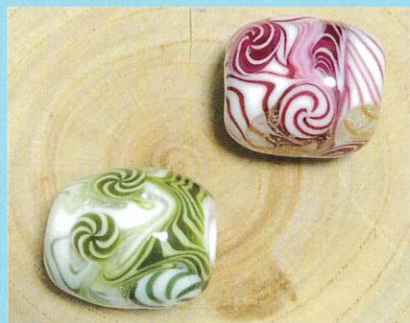

和泉の伝統産業「ガラス細工」を見る

入館無料

華とんぼ展

第25回 GROUP

主催：とんぼ玉教室“流工房”（佐竹ガラス）

2023年 4月9日(日)～ 5月20日(土)

※最終日は午後3時まで

信太の森の鏡池史跡公園／信太の森ふるさと館