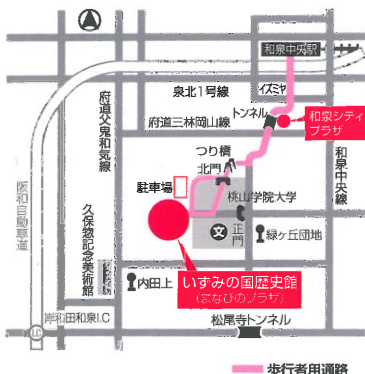

ミュージアムトーク

担当：歴史館学芸員
日時：4月17日(日)および5月8日(日)ともに午後1時~2時
会場：いずみの国歴史館(まなびのプラザ)

図書館関連行事

図書館記念講演会「時代小説と刀」

講師：岳 真也氏(作家)
加藤 淳氏(歴史時代作家クラブ 副代表)
日時：4月24日(日)午後2時~4時
会場：和泉シティプラザ 地下1階 多目的室
定員：100名(申込先着順)
申込：4月10日(日)午前9時からシティプラザ図書館窓口直接または電話で受付

和泉市立図書館 企画展示「時代小説」

期間：4月1日(金)~4月30日(土)
会場：和泉図書館、シティプラザ図書館、北部リージョンセンター図書室

お問い合わせとアクセス方法

- 展示および歴史館記念行事について
いずみの国歴史館(和泉市まなび野2-4 TEL:0725-53-0802)
・開館時間：午前10時~午後5時(入館は午後4時30分)
・休館日：月曜日(祝日は開館)・祝日の翌日
・泉北高速鉄道「和泉中央」駅より徒歩20分
・和泉中央駅から南海バス
「松尾寺」「美術館前」行きで「緑ヶ丘団地」下車 徒歩5分
「内田上」下車 徒歩13分
- 図書館記念講演会および企画展示「時代小説」について
シティプラザ図書館(和泉市いぶき野五丁目4-7 TEL:0725-57-6670)
・開館時間：平日/午前10時~午後9時、土日祝日/午前9時~午後8時
・休館日：毎月第3金曜日
・泉北高速鉄道「和泉中央」駅より徒歩3分