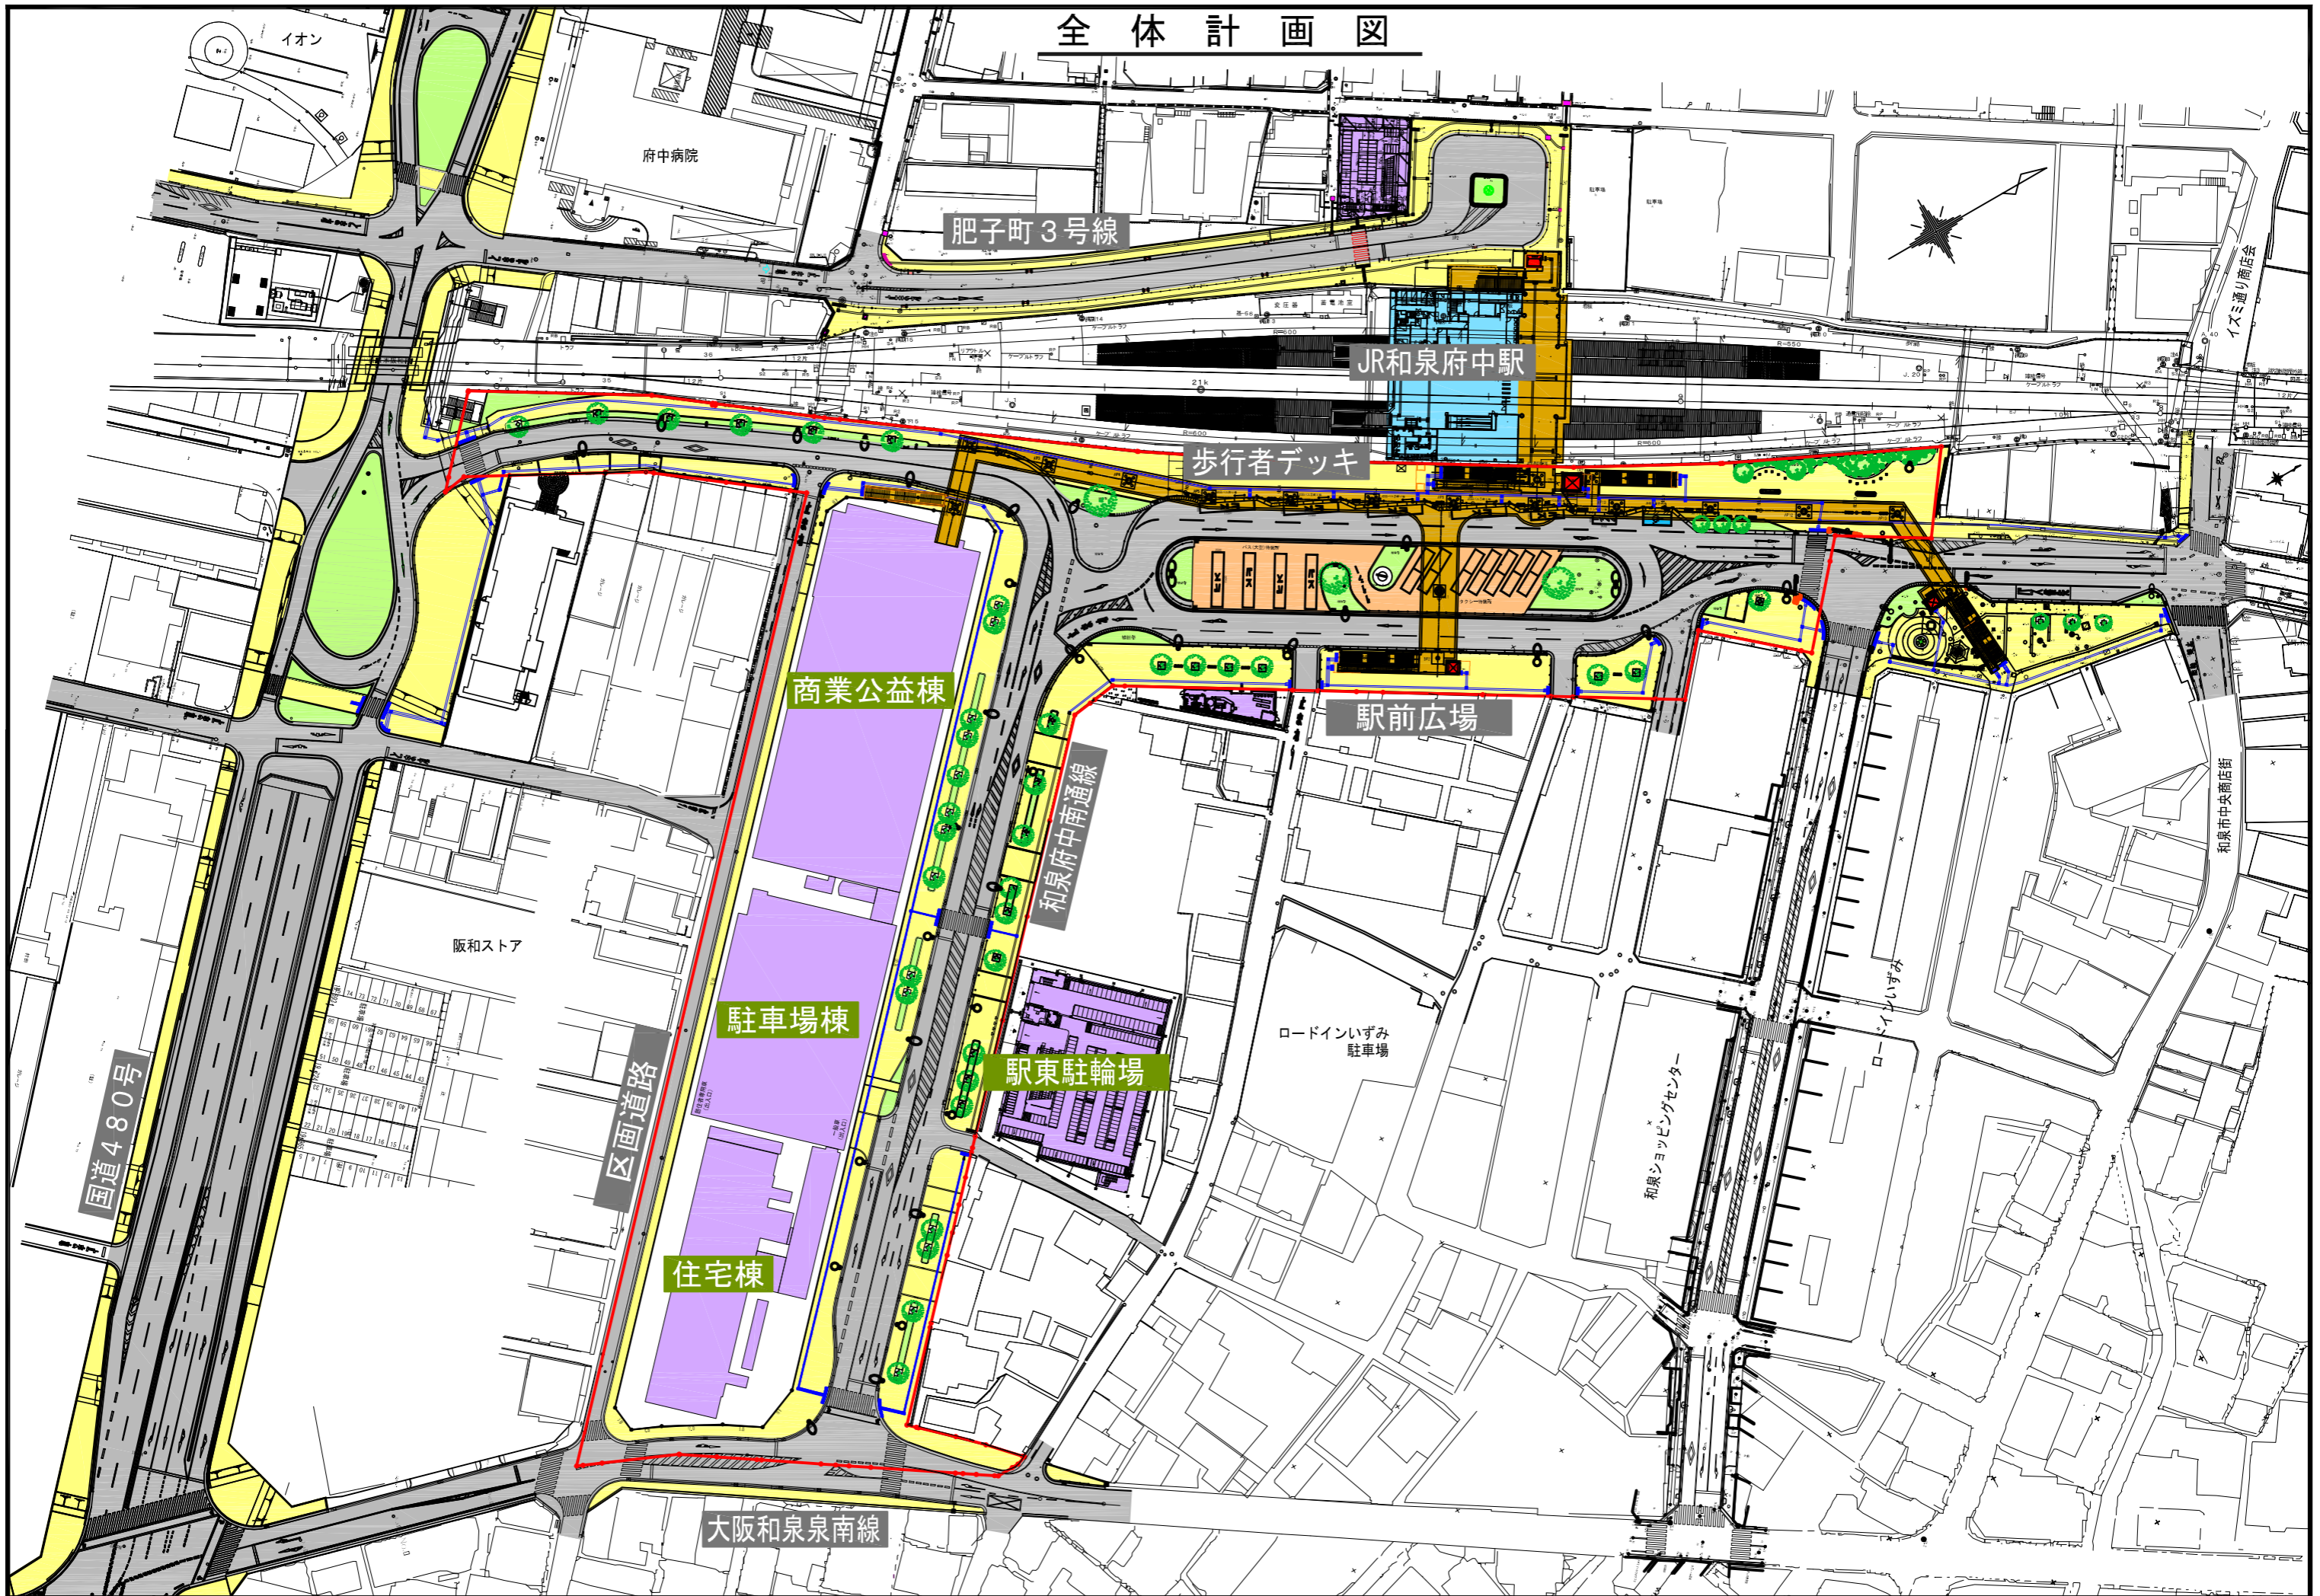

全体計画図

イオン

府中病院

肥子町3号線

JR和泉府中駅

歩行者デッキ

商業公益棟

駅前広場

和泉府中南通線

駐車場棟

ロードインいずみ
駐車場

駅東駐輪場

阪和ストア

国道480号

区画道路

住宅棟

和泉ショッピングセンター

大阪和泉泉南線

イースト通り商店街

和泉市中央商店街