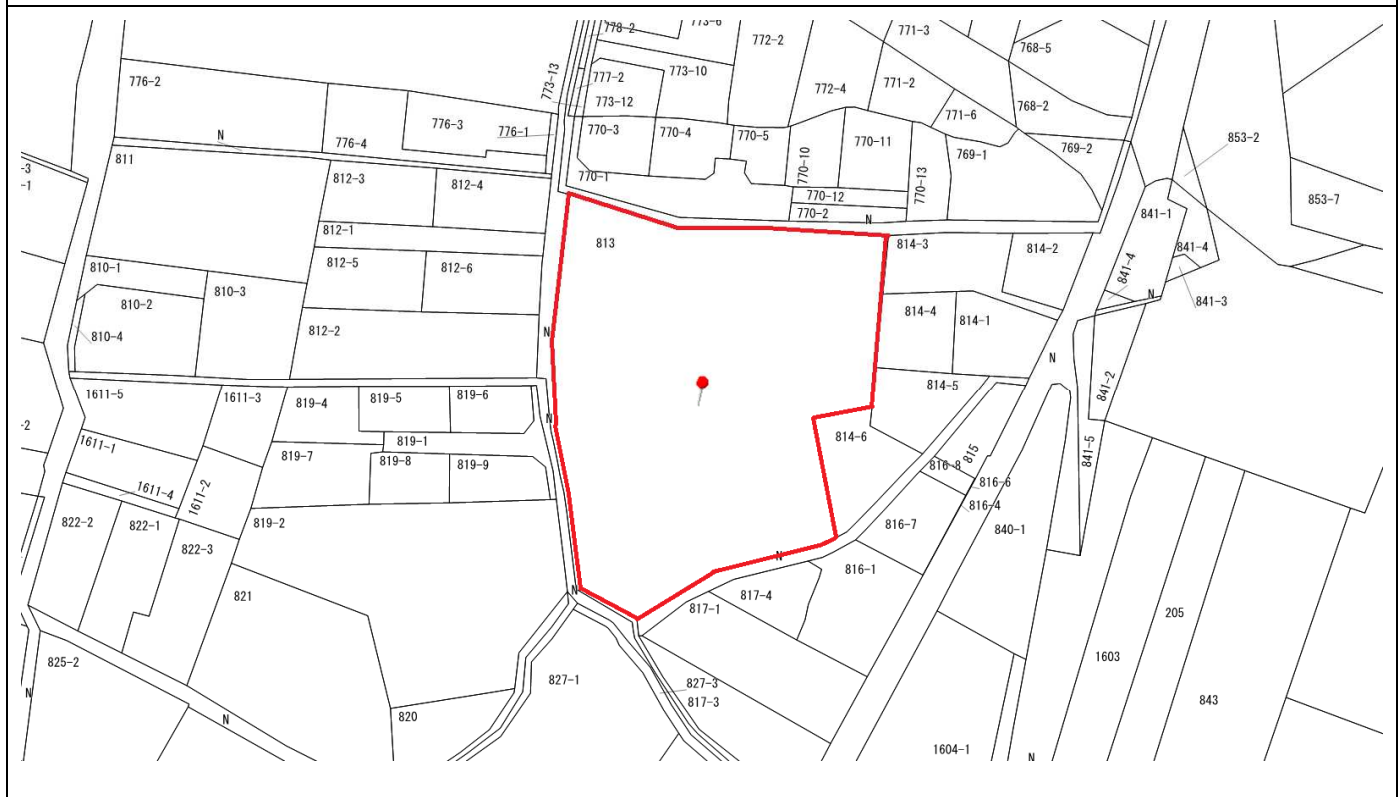

物件番号	3		
名称	伯太町二丁目	所在地	和泉市伯太町二丁目 813
公簿地目	宅地	公簿地積	2558.2 m ²
都市計画	用途地域	第一種住居地域	建ぺい率 60 容積率 200

参考図

現況写真 ※赤枠はおおよその範囲を示すものです。