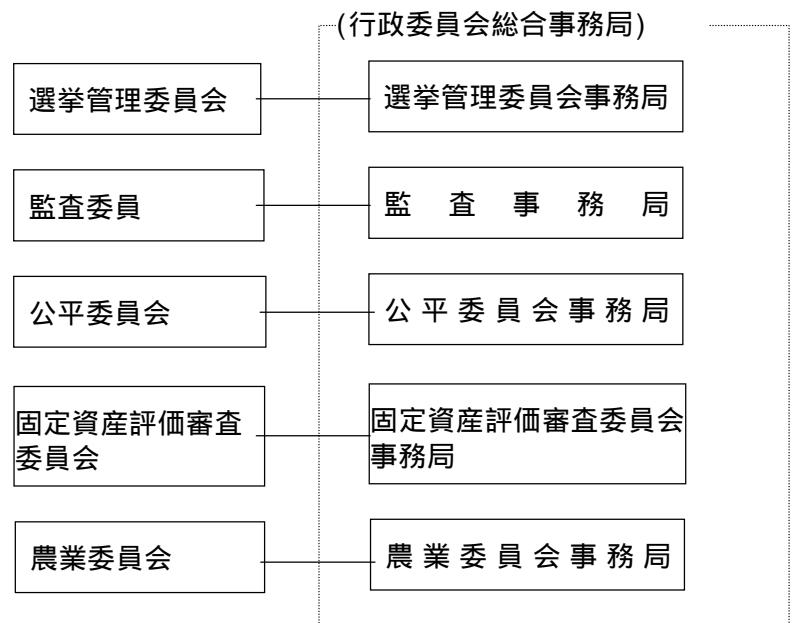

泉北環境整備施設組合

泉北水道企業団

泉大津市、和泉市墓地組合