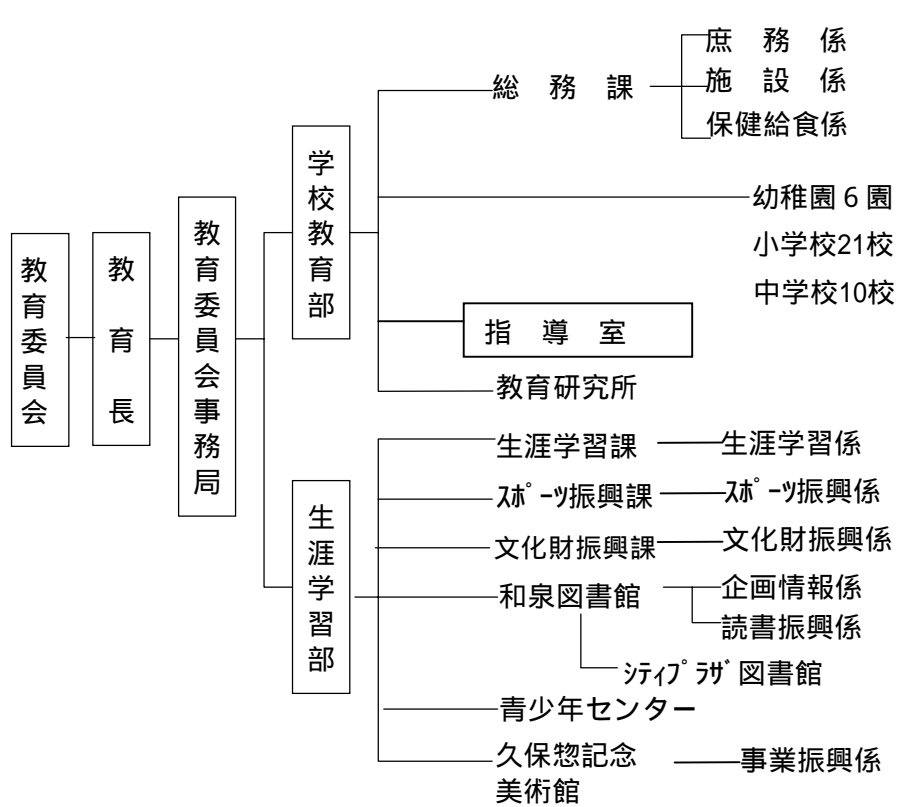

泉北環境整備施設組合

泉北水道企業団

泉大津市、和泉市墓地組合