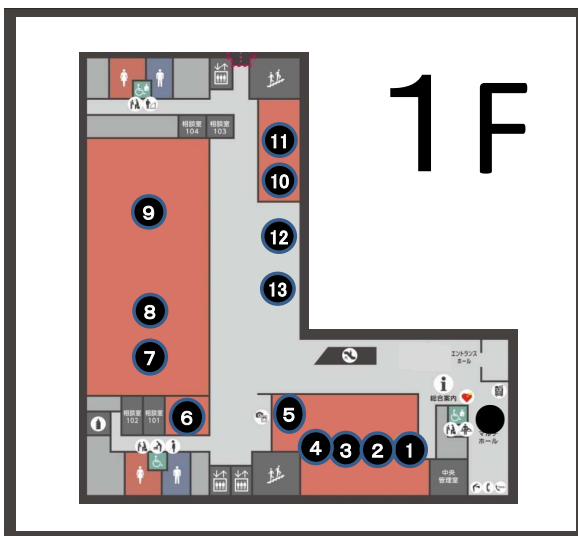

和泉市役所 フロア配置図(1F~3F)

①	産業振興室農林担当 農林業振興
②	産業振興室商工来訪促進担当 商工業振興/来訪促進/ふるさと納税
③	危機管理課 防災・防犯
④	秘書課
⑤	広報・協働推進室 広報広聴・シティプロモーション・公民協働
⑥	政策企画室 市政総合企画/組織管理 公共施設マネジメント/IT活用推進
⑦	人事課

①	高齢介護室 介護保険担当 介護保険
②	高齢介護室 高齢支援担当 高齢者福祉・介護予防
③	福祉総務課 福祉政策/地域福祉/民生委員児童委員協議会他
④	障がい福祉課 障がい者支援(手帳・医療・手当)
⑤	子育て支援室 こども支援/こども政策(手当・医療・子ども家庭相談)
⑥	こども未来室 保育園・認定こども園
⑦	環境政策室 環境保全担当
⑧	環境政策室 生活環境担当
⑨	滞納債権整理回収課
★	キッズコーナー
◆	市政情報コーナー

①~⑤	市民室 戸籍届出・住所変更・印鑑登録申請・パスポート交付他
⑥	市民室マイナンバー担当 マイナンバーカード
⑫、⑬	市民室 パスポート申請・おくやみコーナー
⑦、⑧	保険年金室 国民健康保険・国民年金/後期高齢者医療保険
⑨	税務室 市税の申告・課税・納付 原付バイク各種届出・仮ナンバー申請
⑩	指定金融機関 市の税金・保険料等の支払い
⑪	会計室
●	マルチホール

和泉市役所 フロア配置図(4F~6F)