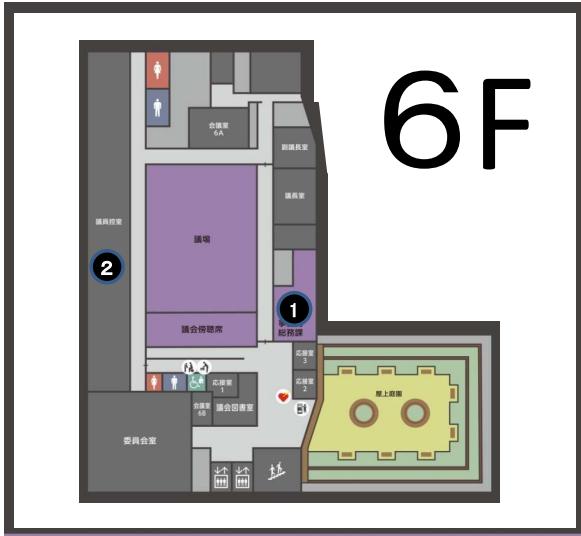

和泉市役所 フロア配置図(1F~3F)

①	産業振興室農林担当 農林業振興
②	産業振興室商工来訪促進担当 商工業振興/来訪促進/ふるさと納税
③	危機管理課 防災・防犯
④	秘書課
⑤	広報・協働推進室 広報広聴・シティプロモーション・公民協働
⑥	政策企画室 市政総合企画/組織管理 公共施設マネジメント/IT活用推進
⑦	人事課

①	高齢介護室 介護保険担当 介護保険
②	高齢介護室 高齢支援担当 高齢者福祉・介護予防
③	福祉総務課 福祉政策/地域福祉/民生委員児童委員協議会他
④	障がい福祉課 障がい者支援(手帳・医療・手当)
⑤	子育て支援室 こども支援/こども政策(手当・医療・子ども家庭相談)
⑥	こども未来室 保育園・認定こども園
⑦	環境政策室 環境保全担当
⑧	環境政策室 生活環境担当
⑨	滞納債権整理回収課
★	キッズコーナー
◆	市政情報コーナー

①~⑤	市民室 戸籍届出・住所変更・印鑑登録申請・パスポート交付他
⑥	市民室マイナンバー担当 マイナンバーカード
⑫、⑬	市民室 パスポート申請・おくやみコーナー
⑦、⑧	保険年金室 国民健康保険・国民年金/後期高齢者医療保険
⑨	税務室 市税の申告・課税・納付 原付バイク各種届出・仮ナンバー申請
⑩	指定金融機関 市の税金・保険料等の支払い
⑪	会計室
●	マルチホール

和泉市役所 フロア配置図(4F~6F)