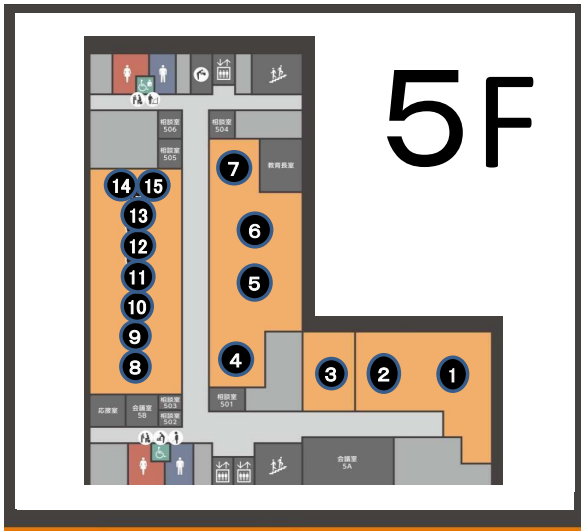

①	総務管財室 情報公開/統計/財産管理
②	財政課
③	契約検査室
④	人権・男女参画室 人権政策/男女共同参画
⑤	学校教育室 教育推進/児童生徒支援(就学援助・就学相談)
⑥	学校管理室 市立の学校(施設・保健・給食)
⑦	教育総務課
⑧	選挙管理委員会事務局
⑨	監査・公平委員会 固定資産評価審査委員会事務局
⑩	農業委員会事務局
⑪、⑫、⑬	生涯学習推進室 スポーツ振興 地域教育推進/学童保育 生涯学習/読書振興/国際交流
⑭	文化遺産活用課 文化遺産の調査・保存・活用
⑮	学校教育室 教職員