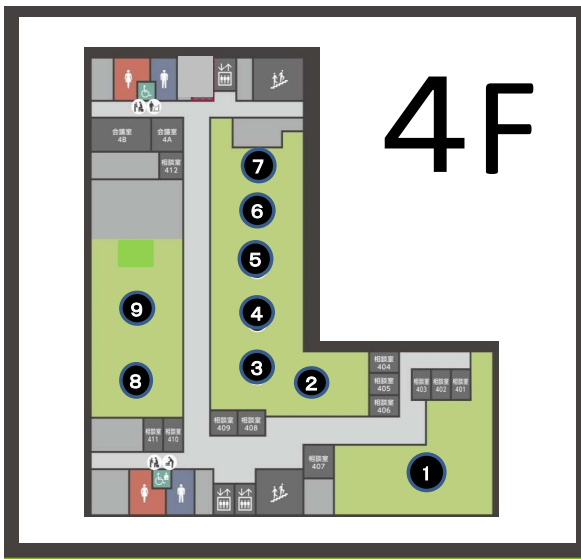

①	生活福祉課 生活保護の相談・申請
②	くらしサポート課 生活相談/消費生活センター 就労相談/障がい者就労支援センター
③、④	建築住宅室 市営住宅/富秋中学校校区等まちづくり 市有建築物の設計施行・営繕
⑤	土木維持管理室 道路・水路の維持管理 道路占用・道路明示申請受付
⑥	都市整備室 道路河川担当 道路の整備/河川の維持管理
⑦	都市整備室 公園緑地担当 公園緑地の整備・維持管理
⑧	建築・開発指導室 建築確認/開発許可 民間建築物の耐震相談/住宅政策
⑨	都市政策室 都市政策(都市計画/屋外広告物の許可) 交通政策/駐車・駐輪政策