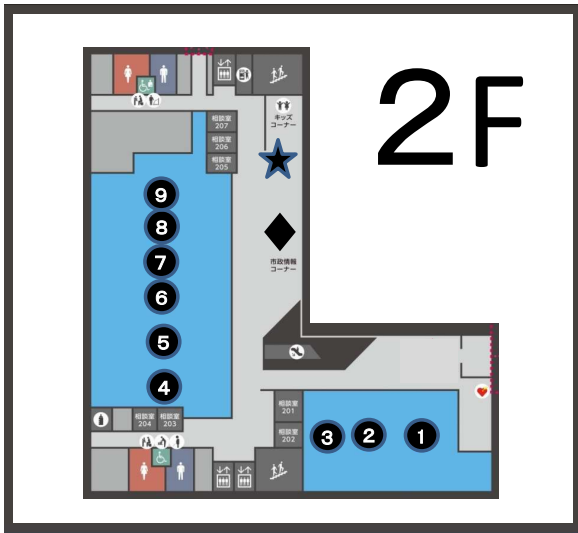

和泉市役所 フロア配置図(1F~3F)

①	産業振興室農林担当 農林業振興
②	産業振興室商工来訪促進担当 商工業振興/来訪促進/ふるさと納税
③	危機管理課 防災・防犯
④	秘書課
⑤	広報・協働推進室 広報広聴・シティプロモーション・公民協働
⑥	政策企画室 市政総合企画/組織管理 公共施設マネジメント/IT活用推進
⑦	人事課

①	高齢介護室 介護保険担当 介護保険
②	高齢介護室 高齢支援担当 高齢者福祉・介護予防
③	福祉総務課 福祉政策/地域福祉/民生委員児童委員協議会他
④	障がい福祉課 障がい者支援(手帳・医療・手当)
⑤	子育て支援室 こども支援/こども政策(手当・医療・子ども家庭相談)
⑥	こども未来室 保育園・認定こども園
⑦	環境政策室 環境保全担当
⑧	環境政策室 生活環境担当
⑨	滞納債権整理回収課
★	キッズコーナー
◆	市政情報コーナー

①~⑤	市民室 戸籍届出・住所変更・印鑑登録申請・パスポート交付他
⑥	市民室マイナンバー担当 マイナンバーカード
⑫、⑬	市民室 パスポート申請・おくやみコーナー
⑦、⑧	保険年金室 国民健康保険・国民年金/後期高齢者医療保険
⑨	税務室 市税の申告・課税・納付 原付バイク各種届出・仮ナンバー申請
⑩	指定金融機関 市の税金・保険料等の支払い
⑪	会計室
●	マルチホール

和泉市役所 フロア配置図(4F~6F)